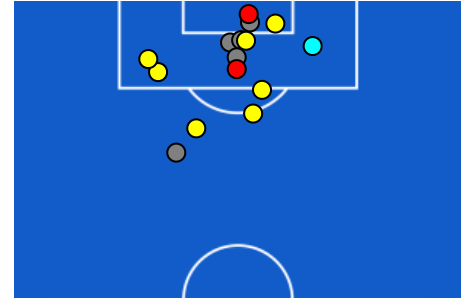

## BARICENTRO 1° TEMPO

## BARICENTRO 2° TEMPO

Lecce 08/03/2025 STADIO ETTORE GIARDINIERO - VIA DEL MARE 18:00

**LECCE**

**2-3**

**MILAN**

## ZONE DI TIRO

2	<b>Gol</b>	3
3	<b>In porta</b>	9
6	<b>Fuori Porta</b>	6
2	<b>Respinto</b>	1