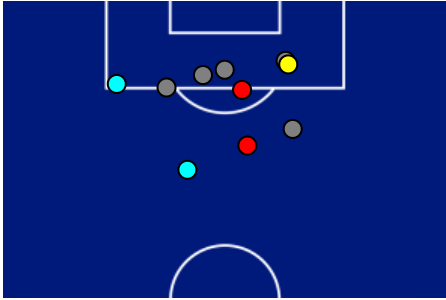

Lecce 08/03/2025 STADIO ETTORE GIARDINIERO - VIA DEL MARE 18:00

LECCE

2-3

MILAN

ZONE DI TIRO