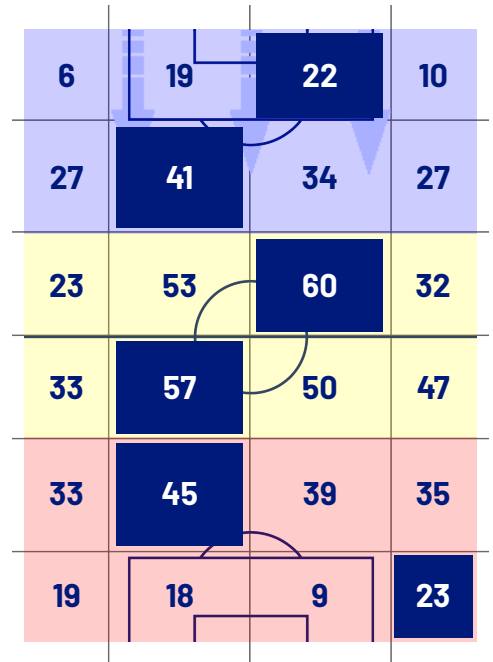

## CROSS IN GIOCO

2	<b>Cross utili</b>	9
10	<b>Cross totali</b>	22
20	<b>Accuratezza (%)</b>	41

## TOCCHI PALLA

416	<b>Palloni giocati totali</b>	762
173	<b>DIFESA</b>	186
166	<b>CENTROCAMPO</b>	355
77	<b>ATTACCO</b>	221

13	<b>Tocchi area avversaria</b>		27
N. KRSTOVIĆ	5	8	S. GIMÉNEZ
T. MORENTE	2	6	C. PULIŠIĆ
S. PIEROTTI	2	4	T. HERNÁNDEZ