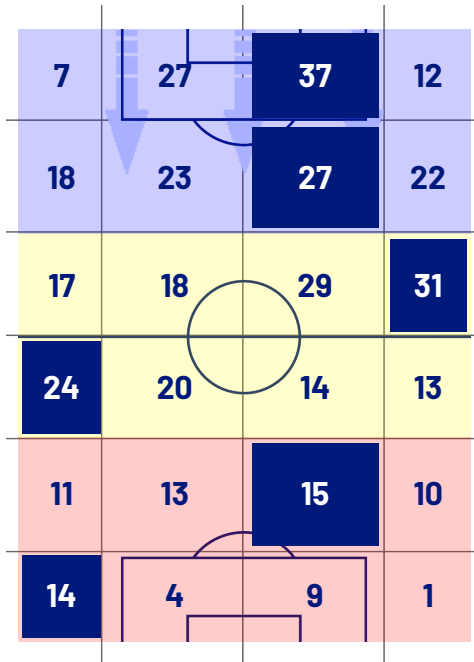

TOCCHI PALLA