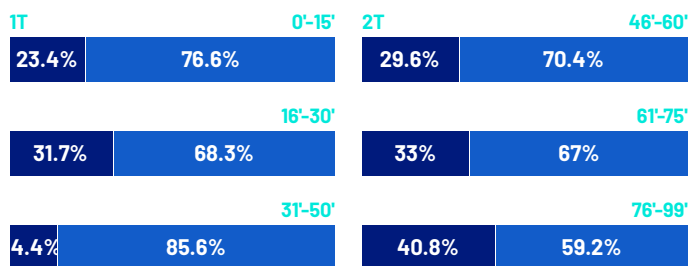

POSSESSO PALLA PER QUARTI

STATISTICHE SQUADRE

	LEC	MIL
Tiri	11	16
Tiri in porta	3	9
Tiri in porta da area	8	13
Pali	1	1
Tiri fuori	6	6
Tiri respinti	2	1
Occasioni da gol	2	4
Passaggi chiave	8	14
Assist	2	1
Falli fatti	13	7
Corner	2	7
Fuorigioco	2	7
Cross utili/tentati	2/10	9/22
Dribbling	3	10
Passaggi riusciti	164	518
Passaggi riusciti/tentati (%)	68	90
Passaggi riusciti in ultimo terzo	40	142
Palloni giocati in avanti riusciti	69	295
Passaggi lunghi	15	17
Parate	7	1
Recuperi	46	54