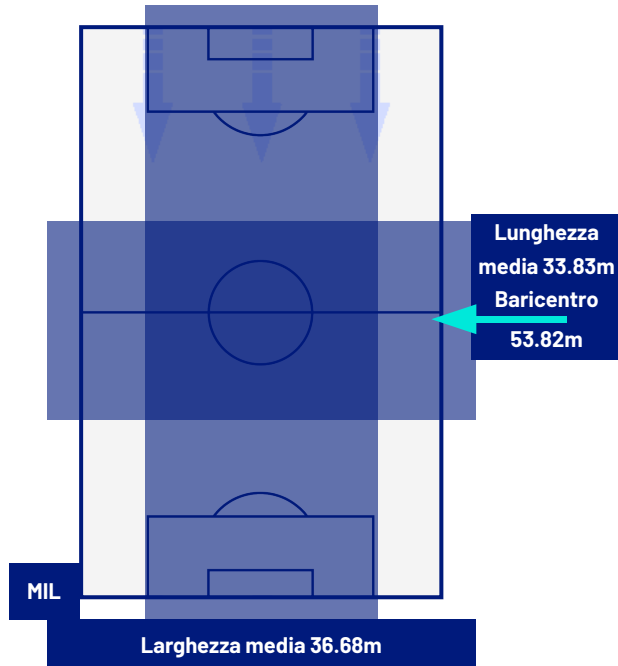

MILAN

1-2

LAZIO

BARICENTRO 1° TEMPO

BARICENTRO 2° TEMPO

Milano 02/03/2025 STADIO GIUSEPPE MEAZZA 20:45

MILAN

1-2

LAZIO

ZONE DI TIRO

1	Gol	2
4	In porta	8
7	Fuori Porta	9
4	Respinto	4

CROSS IN GIOCO

6	Cross utili	5
17	Cross totali	15
35	Accuratezza (%)	33

TOCCHI PALLA

718	Palloni giocati totali	535
154	DIFESA	230
341	CENTROCAMPO	202
223	ATTACCO	103