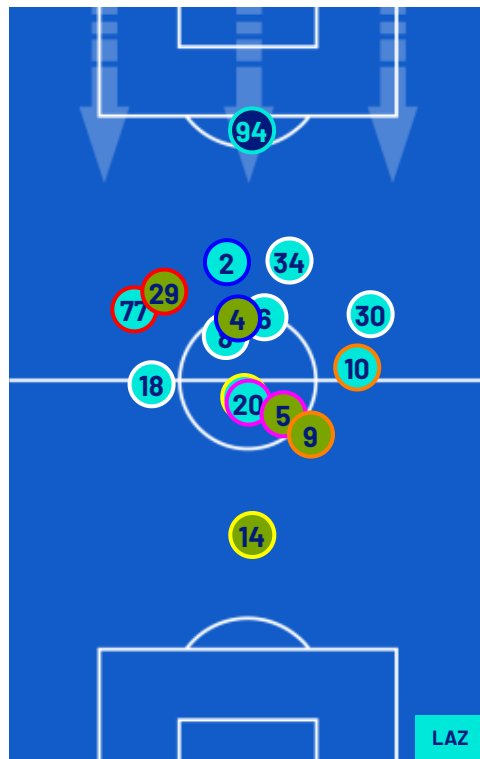

TOP Sprinter: Picco di velocità istantaneo, top 5 giocatori per squadra

MILAN

1-2

LAZIO

POSIZIONI MEDIE

- Legenda:
- 1^ Sostituzione
 - Giocatore Entrato
 - Giocatore Uscito
 - 2^ Sostituzione
 - Giocatore Entrato
 - Giocatore Uscito
 - 3^ Sostituzione
 - Giocatore Entrato
 - Giocatore Uscito
 - 4^ Sostituzione
 - Giocatore Entrato
 - Giocatore Uscito
 - 5^ Sostituzione
 - Giocatore Entrato
 - Giocatore Uscito