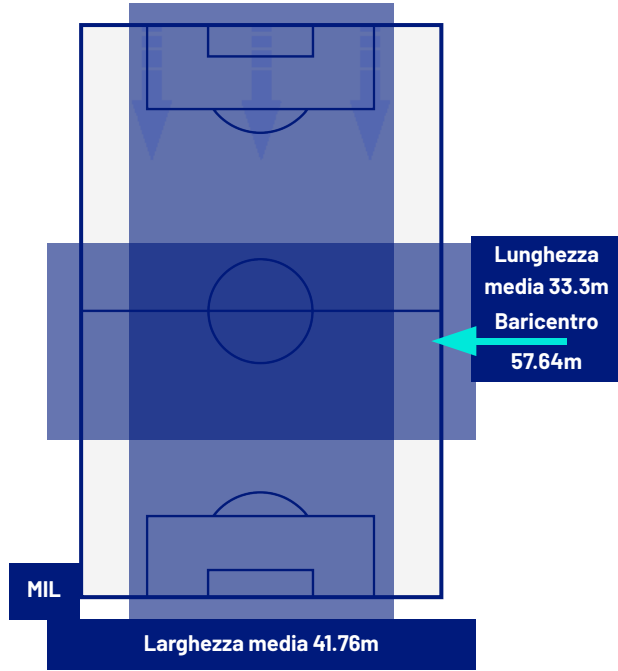

TOP Sprinter: Picco di velocità istantaneo, top 5 giocatori per squadra

MILAN

1-2

LAZIO

POSIZIONI MEDIE

- Legenda:
- 1^ Sostituzione
 - Giocatore Entrato
 - Giocatore Uscito
 - 2^ Sostituzione
 - Giocatore Entrato
 - Giocatore Uscito
 - 3^ Sostituzione
 - Giocatore Entrato
 - Giocatore Uscito
 - 4^ Sostituzione
 - Giocatore Entrato
 - Giocatore Uscito
 - 5^ Sostituzione
 - Giocatore Entrato
 - Giocatore Uscito

MILAN

1-2

LAZIO

BARICENTRO 1° TEMPO

BARICENTRO 2° TEMPO

Milano 02/03/2025 STADIO GIUSEPPE MEAZZA 20:45

MILAN

1-2

LAZIO

ZONE DI TIRO

1	Gol	2
4	In porta	8
7	Fuori Porta	9
4	Respinto	4

CROSS IN GIOCO

6	Cross utili	5
17	Cross totali	15
35	Accuratezza (%)	33

TOCCHI PALLA

718	Palloni giocati totali	535
154	DIFESA	230
341	CENTROCAMPO	202
223	ATTACCO	103