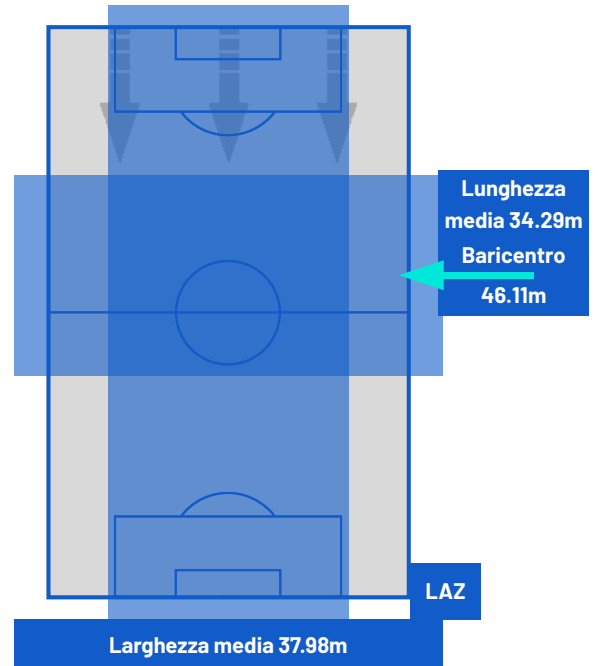

MILAN

1-2

LAZIO

BARICENTRO 1° TEMPO

BARICENTRO 2° TEMPO

Milano 02/03/2025 STADIO GIUSEPPE MEAZZA 20:45

MILAN

1-2

LAZIO

ZONE DI TIRO

1	Gol	2
4	In porta	8
7	Fuori Porta	9
4	Respinto	4

CROSS IN GIOCO

6	Cross utili	5
17	Cross totali	15
35	Accuratezza (%)	33

TOCCHI PALLA

718	Palloni giocati totali	535
154	DIFESA	230
341	CENTROCAMPO	202
223	ATTACCO	103