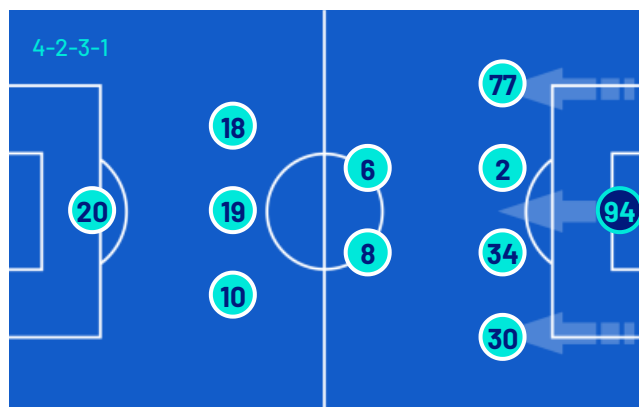

A disposizione

(P)	CHRISTOS MANDAS	35
(P)	ALESSIO FURLANETTO	55
	PATRIC	4
	MATÍAS VECINO	5
	PEDRO	9
	TIJJANI NOSLIN	14
	REDA BELAHYANE	21
	OLIVER PROVSTGAARD	25
	ARIJON IBRAHIMOVIC	27
	MANUEL LAZZARI	29

Allenatore: MARCO BARONI

Arbitro: GIANLUCA MANGANIELLO
Assistente arbitrale: MATTEO PASSERI
Assistente arbitrale: ALESSANDRO COSTANZO

Quarto ufficiale: FRANCESCO FOURNEAU
V.A.R.: PAOLO SILVIO MAZZOLENI
A.V.A.R.: IVANO PEZZUTO