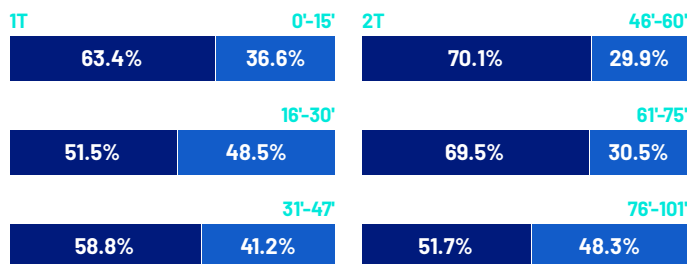

TEMPO DI GIOCO

Effettivo:

57%

1° Tempo - 2° Tempo

31'34" - 26'20"

POSSESSO PALLA

Tempo Effettivo 101'13"

POSSESSO PALLA PER QUARTI

STATISTICHE SQUADRE

	MIL	LAZ
Tiri	15	21
Tiri in porta	4	8
Tiri in porta da area	10	15
Pali		
Tiri fuori	7	9
Tiri respinti	4	4
Occasioni da gol	1	3
Passaggi chiave	15	14
Assist	1	
Falli fatti	14	6
Corner	3	5
Fuorigioco		1
Cross utili/tentati	6/17	5/15
Dribbling	14	11
Passaggi riusciti	473	292
Passaggi riusciti/tentati (%)	89	85
Passaggi riusciti in ultimo terzo	137	47
Palloni giocati in avanti riusciti	273	103
Passaggi lunghi	16	28
Parate	6	3
Recuperi	43	47