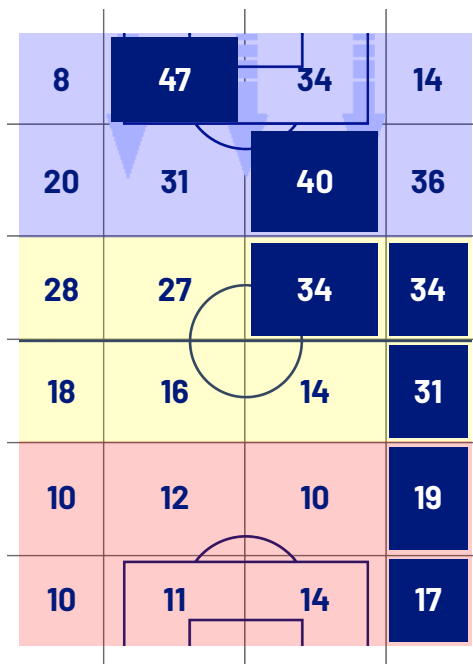

MILAN

1-2

LAZIO

BARICENTRO 1° TEMPO

BARICENTRO 2° TEMPO

Milano 02/03/2025 STADIO GIUSEPPE MEAZZA 20:45

MILAN

1-2

LAZIO

ZONE DI TIRO

1	Gol	2
4	In porta	8
7	Fuori Porta	9
4	Respinto	4

CROSS IN GIOCO

6	Cross utili	5
17	Cross totali	15
35	Accuratezza (%)	33

TOCCHI PALLA

718	Palloni giocati totali	535
154	DIFESA	230
341	CENTROCAMPO	202
223	ATTACCO	103

35	Tocchi area avversaria	25	
JOÃO FÉLIX	12	7	G. ISAKSEN
C. PULIŠIĆ	6	3	NUNO TAVARES
T. REIJNDERS	4	3	M. ZACCAGNI

Giornata 27
SERIE A ENILIVE 2024-2025

MATCH REPORT

Milano 02/03/2025 STADIO GIUSEPPE MEAZZA 20:45