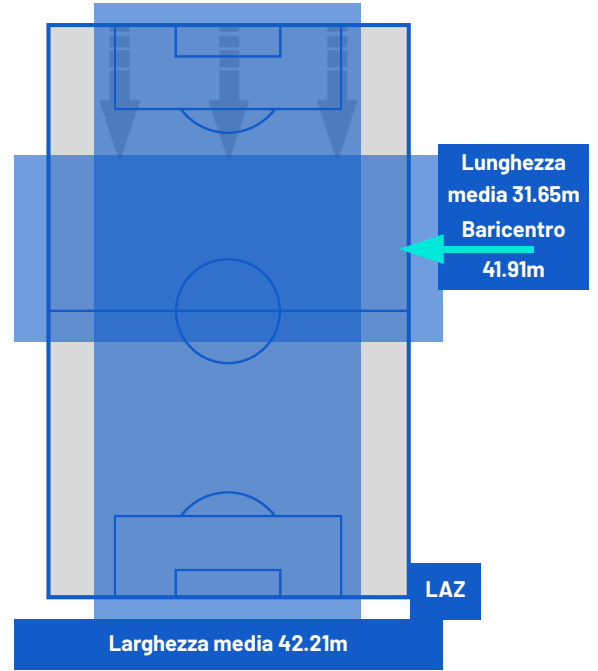

MILAN

1-2

LAZIO

BARICENTRO 1° TEMPO