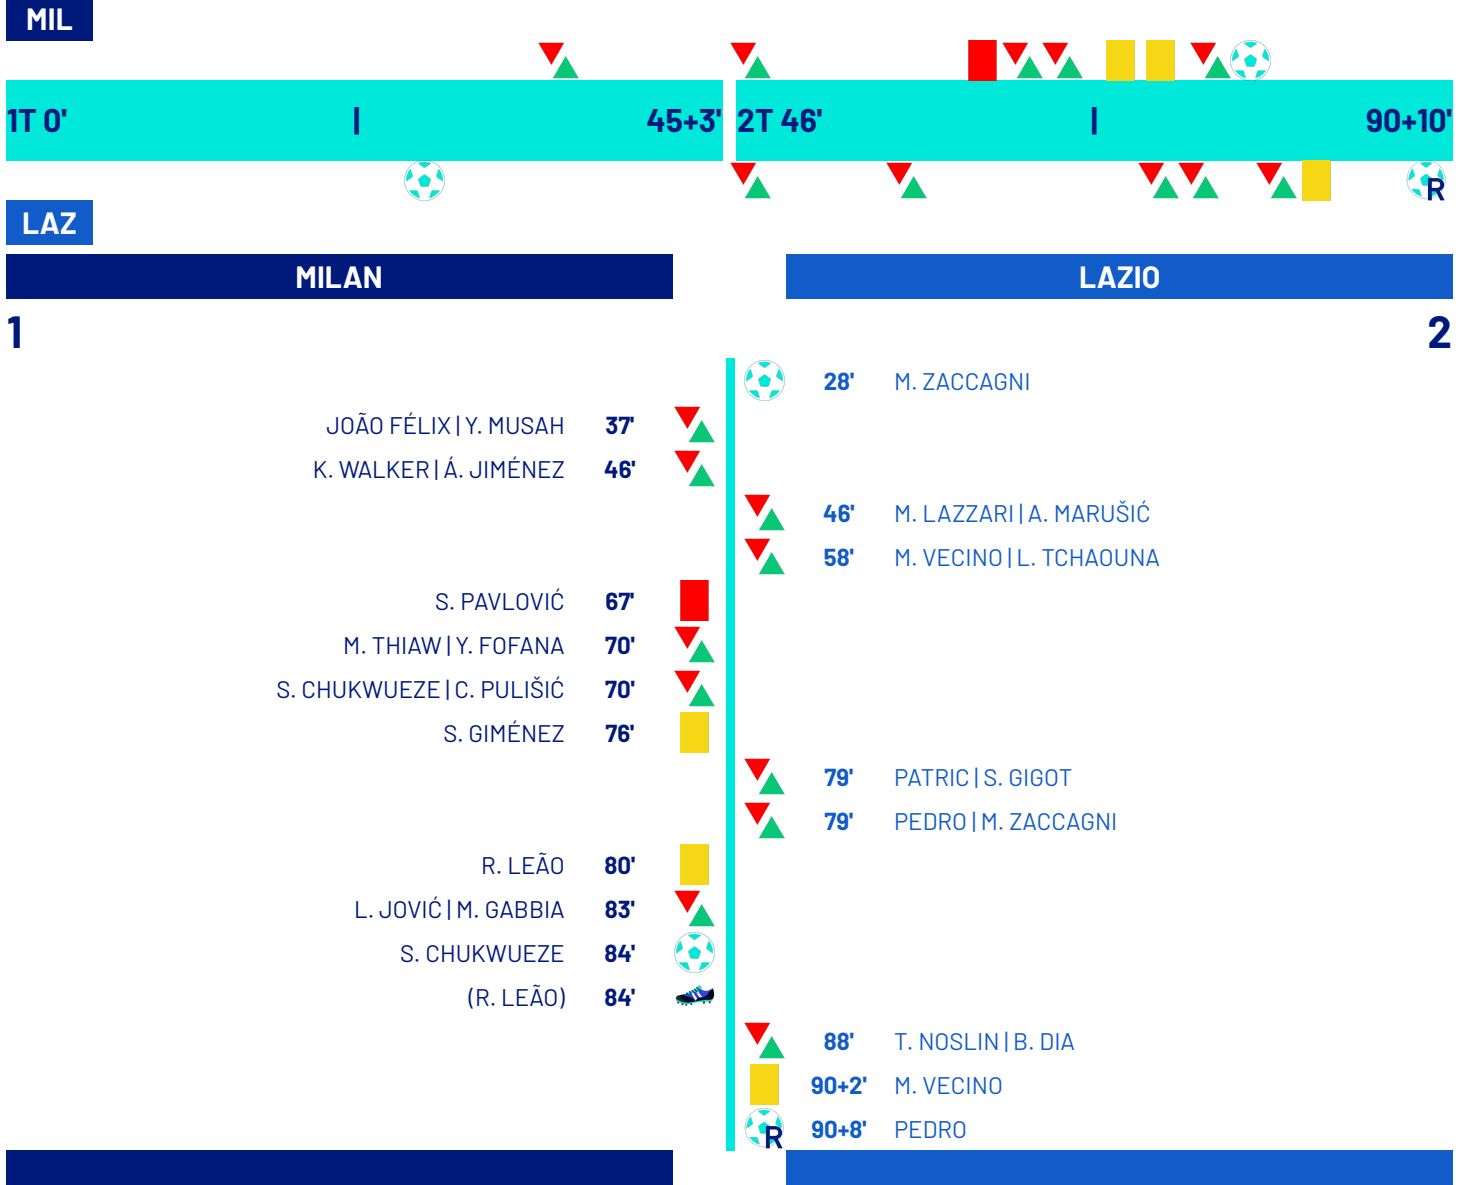

Giornata 27
SERIE A ENILIVE 2024-2025

MATCH REPORT

Milano 02/03/2025 STADIO GIUSEPPE MEAZZA 20:45

MILAN

1-2

LAZIO

CRONOLOGIA

Legenda: