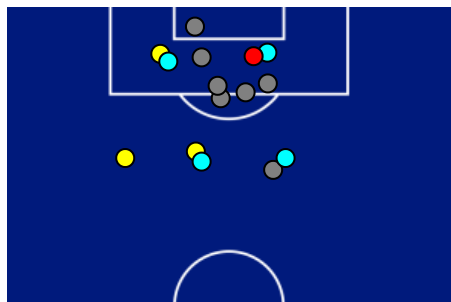

TOP Sprinter: Picco di velocità istantaneo, top 5 giocatori per squadra

MILAN

1-2

LAZIO

POSIZIONI MEDIE

- Legenda:
- 1^ Sostituzione
 - Giocatore Entrato
 - Giocatore Uscito
 - 2^ Sostituzione
 - Giocatore Entrato
 - Giocatore Uscito
 - 3^ Sostituzione
 - Giocatore Entrato
 - Giocatore Uscito
 - 4^ Sostituzione
 - Giocatore Entrato
 - Giocatore Uscito
 - 5^ Sostituzione
 - Giocatore Entrato
 - Giocatore Uscito

MILAN

1-2

LAZIO

BARICENTRO 1° TEMPO

BARICENTRO 2° TEMPO

Milano 02/03/2025 STADIO GIUSEPPE MEAZZA 20:45

MILAN

1-2

LAZIO

ZONE DI TIRO

1	Gol	2
4	In porta	8
7	Fuori Porta	9
4	Respinto	4

CROSS IN GIOCO

6	Cross utili	5
17	Cross totali	15
35	Accuratezza (%)	33

TOCCHI PALLA

718	Palloni giocati totali	535
154	DIFESA	230
341	CENTROCAMPO	202
223	ATTACCO	103