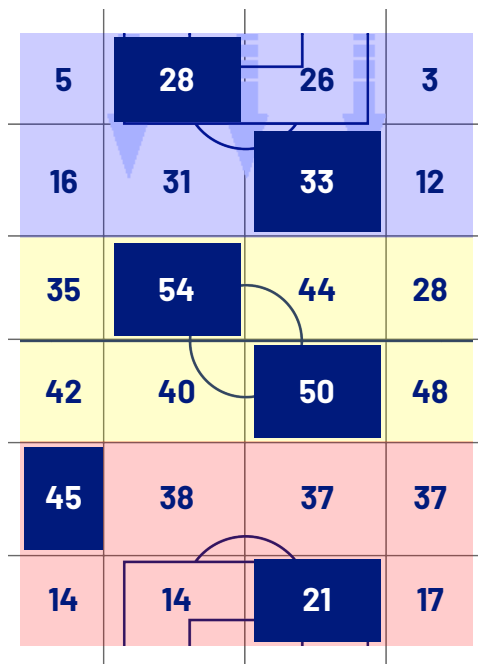

MILAN

1-2

LAZIO

BARICENTRO 1° TEMPO

BARICENTRO 2° TEMPO

Milano 02/03/2025 STADIO GIUSEPPE MEAZZA 20:45

MILAN

1-2

LAZIO

ZONE DI TIRO

1	Gol	2
4	In porta	8
7	Fuori Porta	9
4	Respinto	4

CROSS IN GIOCO

6	Cross utili	5
17	Cross totali	15
35	Accuratezza (%)	33

TOCCHI PALLA

718	Palloni giocati totali	535
154	DIFESA	230
341	CENTROCAMPO	202
223	ATTACCO	103

35	Tocchi area avversaria	25	
JOÃO FÉLIX	12	7	G. ISAKSEN
C. PULIŠIĆ	6	3	NUNO TAVARES
T. REIJNDERS	4	3	M. ZACCAGNI

Giornata 27
SERIE A ENILIVE 2024-2025

MATCH REPORT

Milano 02/03/2025 STADIO GIUSEPPE MEAZZA 20:45