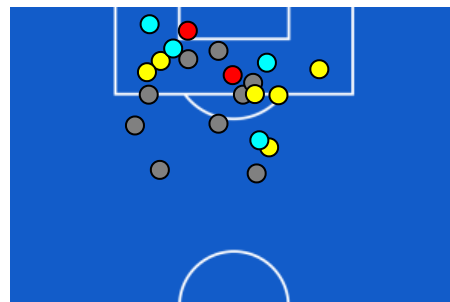

TOP Sprinter: Picco di velocità istantaneo, top 5 giocatori per squadra

MILAN

1-2

LAZIO

POSIZIONI MEDIE

- Legenda:
- 1^ Sostituzione
 - Giocatore Entrato
 - Giocatore Uscito
 - 2^ Sostituzione
 - Giocatore Entrato
 - Giocatore Uscito
 - 3^ Sostituzione
 - Giocatore Entrato
 - Giocatore Uscito
 - 4^ Sostituzione
 - Giocatore Entrato
 - Giocatore Uscito
 - 5^ Sostituzione
 - Giocatore Entrato
 - Giocatore Uscito

MILAN

1-2

LAZIO

BARICENTRO 1° TEMPO

BARICENTRO 2° TEMPO

Milano 02/03/2025 STADIO GIUSEPPE MEAZZA 20:45

MILAN

1-2

LAZIO

ZONE DI TIRO

1	Gol	2
4	In porta	8
7	Fuori Porta	9
4	Respinto	4

CROSS IN GIOCO

6	Cross utili	5
17	Cross totali	15
35	Accuratezza (%)	33

TOCCHI PALLA

718	Palloni giocati totali	535
154	DIFESA	230
341	CENTROCAMPO	202
223	ATTACCO	103