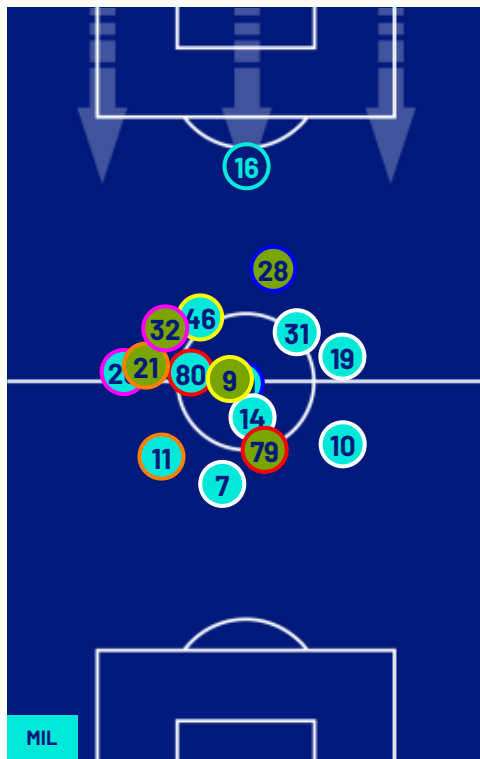

TOP Sprinter: Picco di velocità istantaneo, top 5 giocatori per squadra

MILAN

1-2

LAZIO

POSIZIONI MEDIE

- Legenda:
- 1^ Sostituzione
 - Giocatore Entrato
 - Giocatore Uscito
 - 2^ Sostituzione
 - Giocatore Entrato
 - Giocatore Uscito
 - 3^ Sostituzione
 - Giocatore Entrato
 - Giocatore Uscito
 - 4^ Sostituzione
 - Giocatore Entrato
 - Giocatore Uscito
 - 5^ Sostituzione
 - Giocatore Entrato
 - Giocatore Uscito