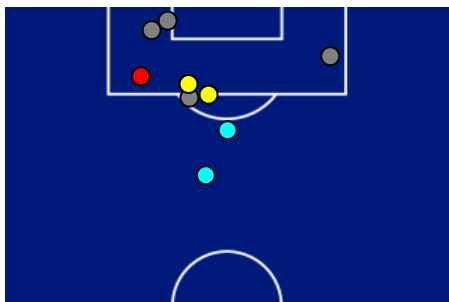

TOP Sprinter: Picco di velocità istantaneo, top 5 giocatori per squadra

TORINO

2-1

MILAN

POSIZIONI MEDIE

- Legenda:
- 1ª Sostituzione
 - Giocatore Entrato
 - Giocatore Uscito
 -
 - 2ª Sostituzione
 - Giocatore Entrato
 - Giocatore Uscito
 -
 - 3ª Sostituzione
 - Giocatore Entrato
 - Giocatore Uscito
 -
 - 4ª Sostituzione
 - Giocatore Entrato
 - Giocatore Uscito
 -
 - 5ª Sostituzione
 - Giocatore Entrato
 - Giocatore Uscito
 -
 - Giocatore Entrato in sostituzione di
 -
 - Giocatore Entrato in sostituzione di
 -
 - Giocatore Entrato in sostituzione di
 -
 - Giocatore Entrato in sostituzione di
 -

TORINO

2-1

MILAN

BARICENTRO 1° TEMPO

BARICENTRO 2° TEMPO

Torino 22/02/2025 STADIO OLIMPICO GRANDE TORINO 18:00

TORINO

2-1

MILAN

ZONE DI TIRO

2	Gol	1
3	In porta	8
4	Fuori Porta	11
2	Respinto	7

CROSS IN GIOCO

2	Cross utili	10
12	Cross totali	36
17	Accuratezza (%)	28

TOCCHI PALLA

460	Palloni giocati totali	683
189	DIFESA	154
175	CENTROCAMPO	298
96	ATTACCO	231