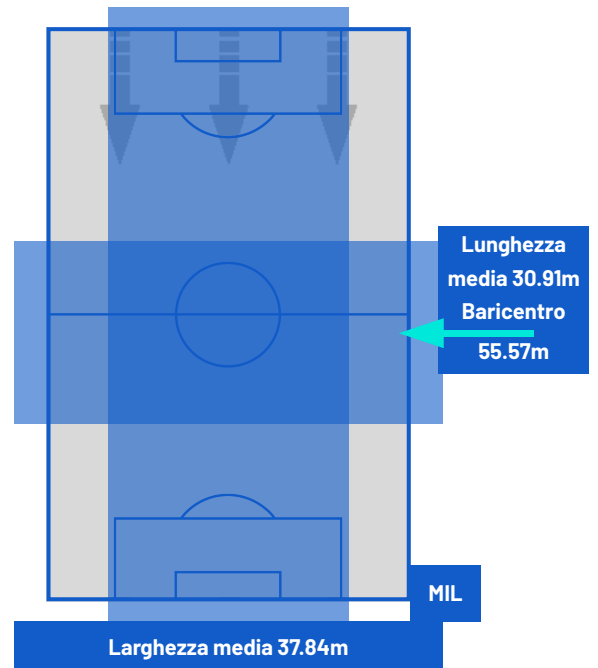

TOP Sprinter: Picco di velocità istantaneo, top 5 giocatori per squadra

TORINO

2-1

MILAN

POSIZIONI MEDIE

- Legenda:
- 1ª Sostituzione
 - Giocatore Entrato
 - Giocatore Uscito
 -
 - 2ª Sostituzione
 - Giocatore Entrato
 - Giocatore Uscito
 -
 - 3ª Sostituzione
 - Giocatore Entrato
 - Giocatore Uscito
 -
 - 4ª Sostituzione
 - Giocatore Entrato
 - Giocatore Uscito
 -
 - 5ª Sostituzione
 - Giocatore Entrato
 - Giocatore Uscito
 -
 - Giocatore Entrato in sostituzione di
 -
 - Giocatore Entrato in sostituzione di
 -
 - Giocatore Entrato in sostituzione di
 -
 - Giocatore Entrato in sostituzione di
 -

TORINO

2-1

MILAN

BARICENTRO 1° TEMPO

BARICENTRO 2° TEMPO

Torino 22/02/2025 STADIO OLIMPICO GRANDE TORINO 18:00

TORINO

2-1

MILAN

ZONE DI TIRO

2	Gol	1
3	In porta	8
4	Fuori Porta	11
2	Respinto	7

CROSS IN GIOCO

2	Cross utili	10
12	Cross totali	36
17	Accuratezza (%)	28

TOCCHI PALLA

460	Palloni giocati totali	683
189	DIFESA	154
175	CENTROCAMPO	298
96	ATTACCO	231