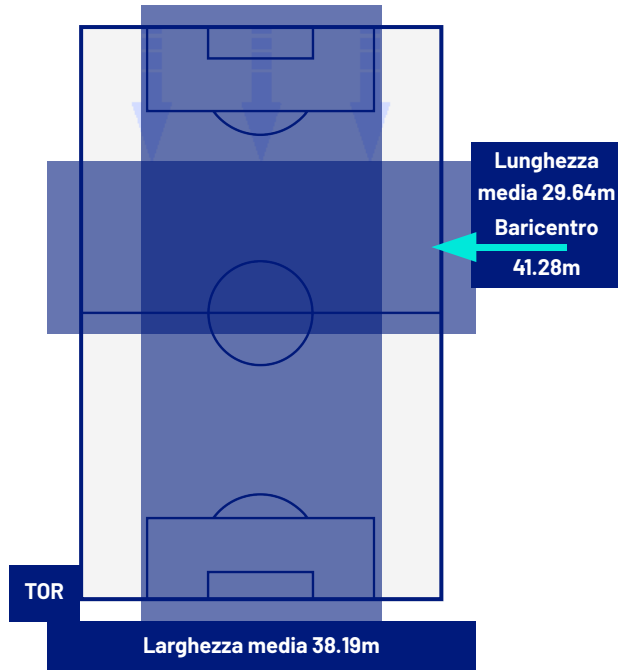

TOP Sprinter: Picco di velocità istantaneo, top 5 giocatori per squadra

TORINO

2-1

MILAN

POSIZIONI MEDIE

- Legenda:
- 1ª Sostituzione
 - Giocatore Entrato
 - Giocatore Uscito
 -
 - 2ª Sostituzione
 - Giocatore Entrato
 - Giocatore Uscito
 -
 - 3ª Sostituzione
 - Giocatore Entrato
 - Giocatore Uscito
 -
 - 4ª Sostituzione
 - Giocatore Entrato
 - Giocatore Uscito
 -
 - 5ª Sostituzione
 - Giocatore Entrato
 - Giocatore Uscito
 -
 - Giocatore Entrato in sostituzione di
 -
 - Giocatore Entrato in sostituzione di
 -
 - Giocatore Entrato in sostituzione di
 -
 - Giocatore Entrato in sostituzione di
 -

TORINO

2-1

MILAN

BARICENTRO 1° TEMPO

BARICENTRO 2° TEMPO

Torino 22/02/2025 STADIO OLIMPICO GRANDE TORINO 18:00

TORINO

2-1