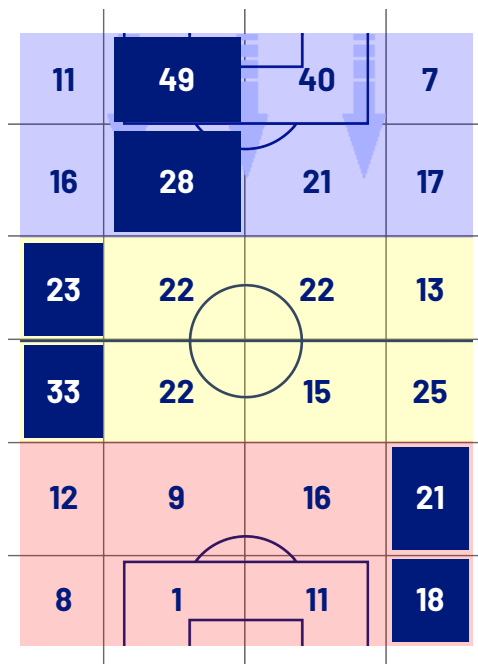

TORINO

2-1

MILAN

BARICENTRO 1° TEMPO

BARICENTRO 2° TEMPO

Torino 22/02/2025 STADIO OLIMPICO GRANDE TORINO 18:00

TORINO

2-1

MILAN

ZONE DI TIRO

2	Gol	1
3	In porta	8
4	Fuori Porta	11
2	Respinto	7

CROSS IN GIOCO

2	Cross utili	10
12	Cross totali	36
17	Accuratezza (%)	28

TOCCHI PALLA

460	Palloni giocati totali	683
189	DIFESA	154
175	CENTROCAMPO	298
96	ATTACCO	231

12	Tocchi area avversaria		26
G. GINEITIS	3	5	C. PULIŠIĆ
G. MARIPÁN	2	5	JOÃO FÉLIX
N. VLAŠIĆ	2	4	R. SOTTIL

Giornata 26
SERIE A ENILIVE 2024-2025

MATCH REPORT

Torino 22/02/2025 STADIO OLIMPICO GRANDE TORINO 18:00