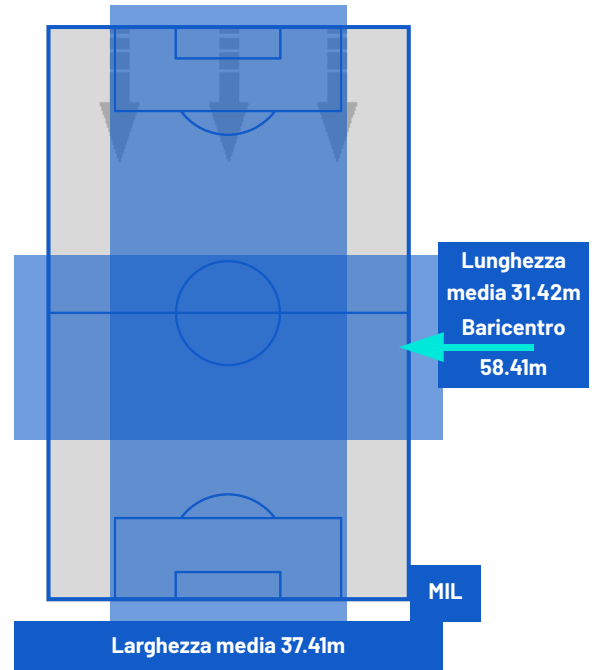

TOP Sprinter: Picco di velocità istantaneo, top 5 giocatori per squadra

TORINO

2-1

MILAN

POSIZIONI MEDIE

- Legenda:
- 1ª Sostituzione
 - Giocatore Entrato
 - Giocatore Uscito
 -
 - 2ª Sostituzione
 - Giocatore Entrato
 - Giocatore Uscito
 -
 - 3ª Sostituzione
 - Giocatore Entrato
 - Giocatore Uscito
 -
 - 4ª Sostituzione
 - Giocatore Entrato
 - Giocatore Uscito
 -
 - 5ª Sostituzione
 - Giocatore Entrato
 - Giocatore Uscito
 -
 - Giocatore Entrato in sostituzione di
 -
 - Giocatore Entrato in sostituzione di
 -
 - Giocatore Entrato in sostituzione di
 -
 - Giocatore Entrato in sostituzione di
 -

TORINO

2-1

MILAN

BARICENTRO 1° TEMPO

BARICENTRO 2° TEMPO

Torino 22/02/2025 STADIO OLIMPICO GRANDE TORINO 18:00

TORINO

2-1

MILAN

ZONE DI TIRO

2	Gol	1
3	In porta	8
4	Fuori Porta	11
2	Respinto	7

CROSS IN GIOCO

2	Cross utili	10
12	Cross totali	36
17	Accuratezza (%)	28

TOCCHI PALLA

460	Palloni giocati totali	683
189	DIFESA	154
175	CENTROCAMPO	298
96	ATTACCO	231