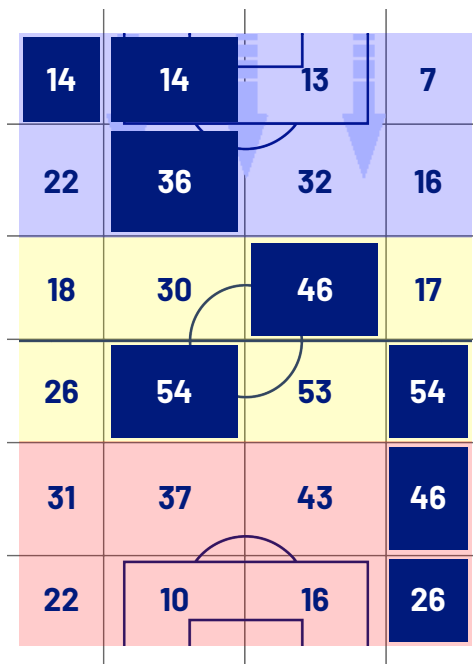

TOP Sprinter: Picco di velocità istantaneo, top 5 giocatori per squadra

TORINO

2-1

MILAN

POSIZIONI MEDIE

- Legenda:
- 1ª Sostituzione
 - Giocatore Entrato
 - Giocatore Uscito
 -
 - 2ª Sostituzione
 - Giocatore Entrato
 - Giocatore Uscito
 -
 - 3ª Sostituzione
 - Giocatore Entrato
 - Giocatore Uscito
 -
 - 4ª Sostituzione
 - Giocatore Entrato
 - Giocatore Uscito
 -
 - 5ª Sostituzione
 - Giocatore Entrato
 - Giocatore Uscito
 -
 - Giocatore Entrato in sostituzione di
 -
 - Giocatore Entrato in sostituzione di
 -
 - Giocatore Entrato in sostituzione di
 -
 - Giocatore Entrato in sostituzione di
 -

TORINO

2-1

MILAN

BARICENTRO 1° TEMPO

BARICENTRO 2° TEMPO

Torino 22/02/2025 STADIO OLIMPICO GRANDE TORINO 18:00

TORINO

2-1

MILAN

ZONE DI TIRO

2	Gol	1
3	In porta	8
4	Fuori Porta	11
2	Respinto	7

CROSS IN GIOCO

2	Cross utili	10
12	Cross totali	36
17	Accuratezza (%)	28

TOCCHI PALLA

460	Palloni giocati totali	683
189	DIFESA	154
175	CENTROCAMPO	298
96	ATTACCO	231

12	Tocchi area avversaria		26
G. GINEITIS	3	5	C. PULIŠIĆ
G. MARIPÁN	2	5	JOÃO FÉLIX
N. VLAŠIĆ	2	4	R. SOTTIL

Giornata 26
SERIE A ENILIVE 2024-2025

MATCH REPORT

Torino 22/02/2025 STADIO OLIMPICO GRANDE TORINO 18:00