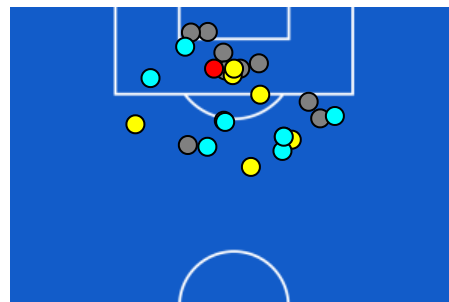

TOP Sprinter: Picco di velocità istantaneo, top 5 giocatori per squadra

TORINO

2-1

MILAN

POSIZIONI MEDIE

- Legenda:
- 1ª Sostituzione
 - Giocatore Entrato
 - Giocatore Uscito
 -
 - 2ª Sostituzione
 - Giocatore Entrato
 - Giocatore Uscito
 -
 - 3ª Sostituzione
 - Giocatore Entrato
 - Giocatore Uscito
 -
 - 4ª Sostituzione
 - Giocatore Entrato
 - Giocatore Uscito
 -
 - 5ª Sostituzione
 - Giocatore Entrato
 - Giocatore Uscito
 -
 - Giocatore Entrato in sostituzione di
 -
 - Giocatore Entrato in sostituzione di
 -
 - Giocatore Entrato in sostituzione di
 -
 - Giocatore Entrato in sostituzione di
 -

TORINO

2-1

MILAN

BARICENTRO 1° TEMPO

BARICENTRO 2° TEMPO

Torino 22/02/2025 STADIO OLIMPICO GRANDE TORINO 18:00

TORINO

2-1

MILAN

ZONE DI TIRO

2	Gol	1
3	In porta	8
4	Fuori Porta	11
2	Respinto	7

CROSS IN GIOCO

2	Cross utili	10
12	Cross totali	36
17	Accuratezza (%)	28

TOCCHI PALLA

460	Palloni giocati totali	683
189	DIFESA	154
175	CENTROCAMPO	298
96	ATTACCO	231