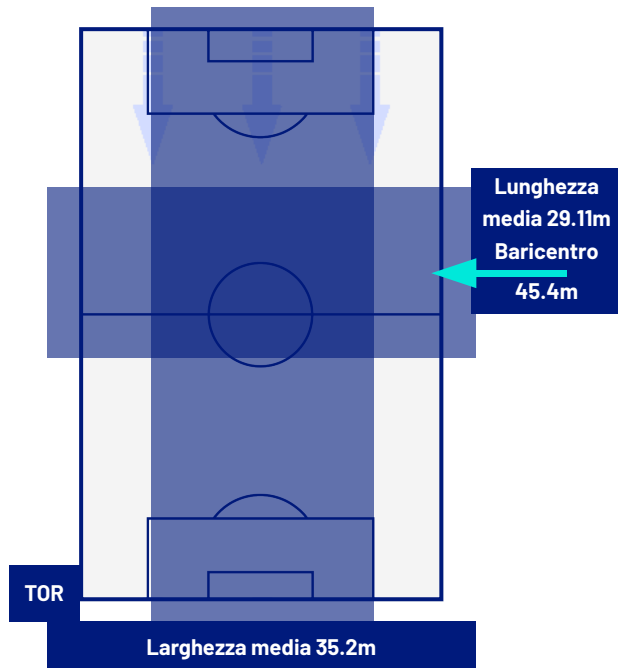

TOP Sprinter: Picco di velocità istantaneo, top 5 giocatori per squadra

TORINO

2-1

MILAN

POSIZIONI MEDIE

- Legenda:
- 1ª Sostituzione
 - Giocatore Entrato
 - Giocatore Uscito
 -
 - 2ª Sostituzione
 - Giocatore Entrato
 - Giocatore Uscito
 -
 - 3ª Sostituzione
 - Giocatore Entrato
 - Giocatore Uscito
 -
 - 4ª Sostituzione
 - Giocatore Entrato
 - Giocatore Uscito
 -
 - 5ª Sostituzione
 - Giocatore Entrato
 - Giocatore Uscito
 -
 - Giocatore Entrato in sostituzione di
 -
 - Giocatore Entrato in sostituzione di
 -
 - Giocatore Entrato in sostituzione di
 -
 - Giocatore Entrato in sostituzione di
 -

TORINO

2-1

MILAN

BARICENTRO 1° TEMPO

BARICENTRO 2° TEMPO

Torino 22/02/2025 STADIO OLIMPICO GRANDE TORINO 18:00

TORINO

2-1

MILAN

ZONE DI TIRO

2	Gol	1
3	In porta	8
4	Fuori Porta	11
2	Respinto	7

CROSS IN GIOCO

2	Cross utili	10
12	Cross totali	36
17	Accuratezza (%)	28

TOCCHI PALLA

460	Palloni giocati totali	683
189	DIFESA	154
175	CENTROCAMPO	298
96	ATTACCO	231