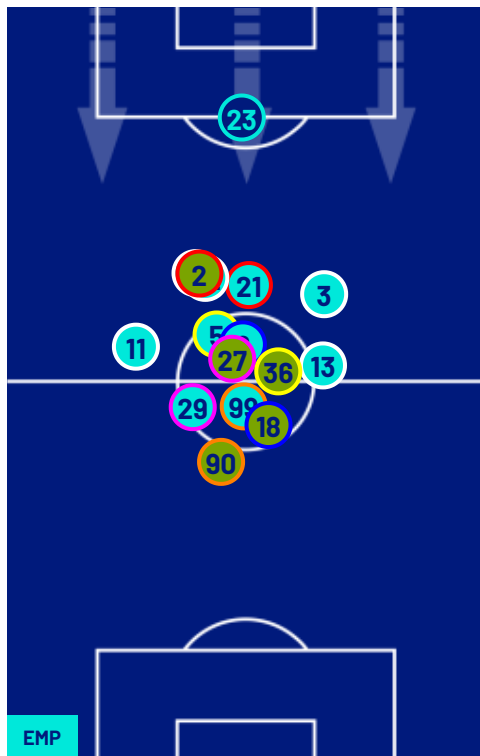

Empoli 08/02/2025 STADIO CARLO CASTELLANI - COMPUTER GROSS ARENA 18:00

EMPOLI

0-2

MILAN

POSIZIONI MEDIE

1. Legenda:
2. 1^ Sostituzione
   - 2^ Sostituzione
   - 3^ Sostituzione
   - 4^ Sostituzione
   - 5^ Sostituzione
   - Giocatore Entrato
   - Giocatore Entrato
   - Giocatore Entrato
   - Giocatore Entrato
   - Giocatore Entrato
   - Giocatore Uscito
   - Giocatore Uscito
   - Giocatore Uscito
   - Giocatore Uscito
   - Giocatore Uscito
   - Giocatore Entrato in sostituzione di
   - Giocatore Entrato in sostituzione di
   - Giocatore Entrato in sostituzione di
   - Giocatore Entrato in sostituzione di