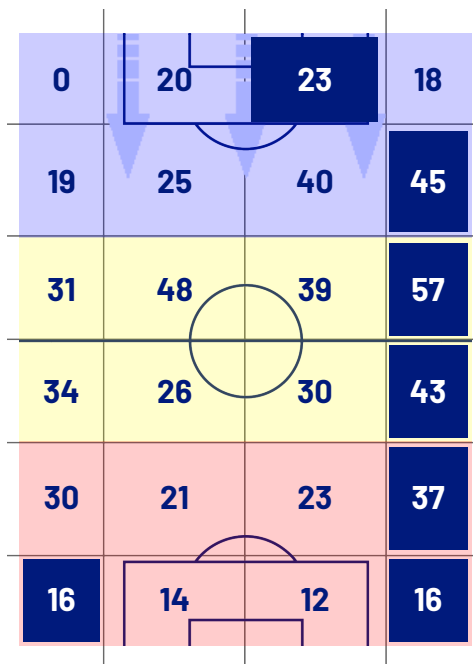

## CROSS IN GIOCO

4	Cross utili	1
12	Cross totali	9
33	Accuratezza (%)	11

## TOCCHI PALLA

476	Palloni giocati totali	667
193	DIFESA	190
176	CENTROCAMPO	308
107	ATTACCO	169

17	Tocchi area avversaria		26
L. COLOMBO	6	9	JOÃO FÉLIX
S. ESPOSITO	3	7	R. LEÃO
L. MARIANUCCI	2	3	S. GIMÉNEZ