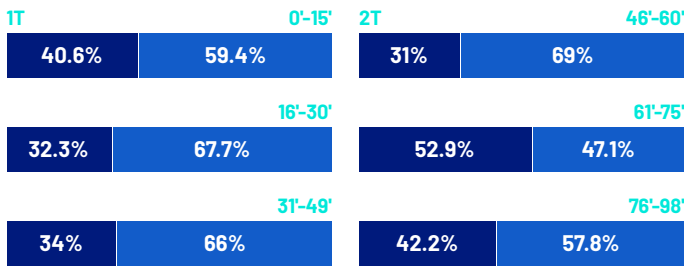

POSSESSO PALLA PER QUARTI

STATISTICHE SQUADRE

	EMP	MIL
Tiri	8	16
Tiri in porta		5
Tiri in porta da area	7	11
Pali	1	
Tiri fuori	4	7
Tiri respinti	4	4
Occasioni da gol		3
Passaggi chiave	5	13
Assist		2
Falli fatti	17	10
Corner	2	6
Fuorigioco	5	2
Cross utili/tentati	4/12	1/9
Dribbling	6	12
Passaggi riusciti	208	411
Passaggi riusciti/tentati (%)	74	86
Passaggi riusciti in ultimo terzo	41	105
Palloni giocati in avanti riusciti	84	199
Passaggi lunghi	23	27
Parate	3	
Recuperi	49	49