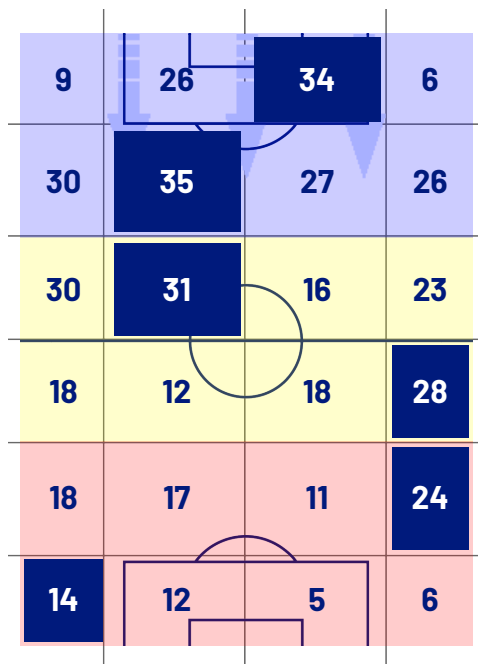

TOCCHI PALLA