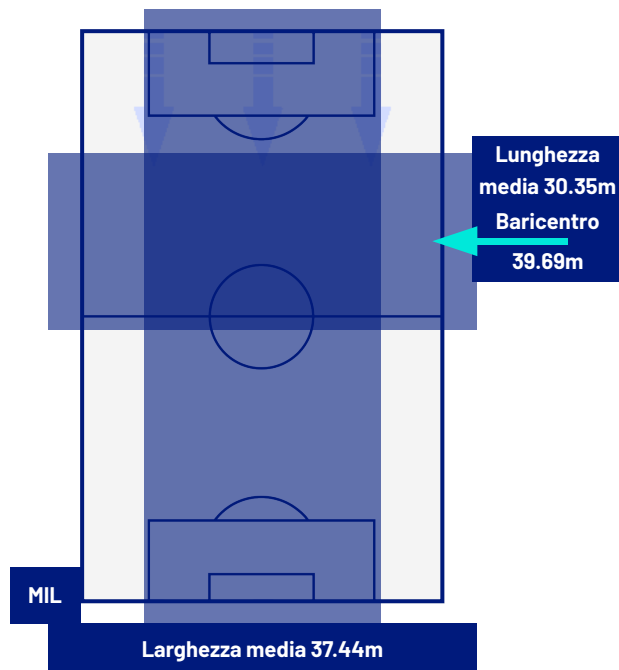

TOP Sprinter: Picco di velocità istantaneo, top 5 giocatori per squadra

MILAN

1-1

INTER

POSIZIONI MEDIE

- Legenda:
- 1^ Sostituzione
 - Giocatore Entrato
 - Giocatore Uscito
 -
 - 2^ Sostituzione
 - Giocatore Entrato
 - Giocatore Uscito
 - Giocatore Entrato in sostituzione di
 -
 - 3^ Sostituzione
 - Giocatore Entrato
 - Giocatore Uscito
 - Giocatore Entrato in sostituzione di
 -
 - 4^ Sostituzione
 - Giocatore Entrato
 - Giocatore Uscito
 - Giocatore Entrato in sostituzione di
 -
 - 5^ Sostituzione
 - Giocatore Entrato
 - Giocatore Uscito
 - Giocatore Entrato in sostituzione di
 -

MILAN

1-1

INTER

BARICENTRO 1° TEMPO

BARICENTRO 2° TEMPO

Milano 02/02/2025 STADIO GIUSEPPE MEAZZA 18:00

MILAN

1-1

INTER

ZONE DI TIRO

1	Gol	1
4	In porta	6
1	Fuori Porta	7
5	Respinto	3

CROSS IN GIOCO

3	Cross utili	13
11	Cross totali	30
27	Accuratezza (%)	43

TOCCHI PALLA

516	Palloni giocati totali	769
164	DIFESA	167
241	CENTROCAMPO	402
111	ATTACCO	200