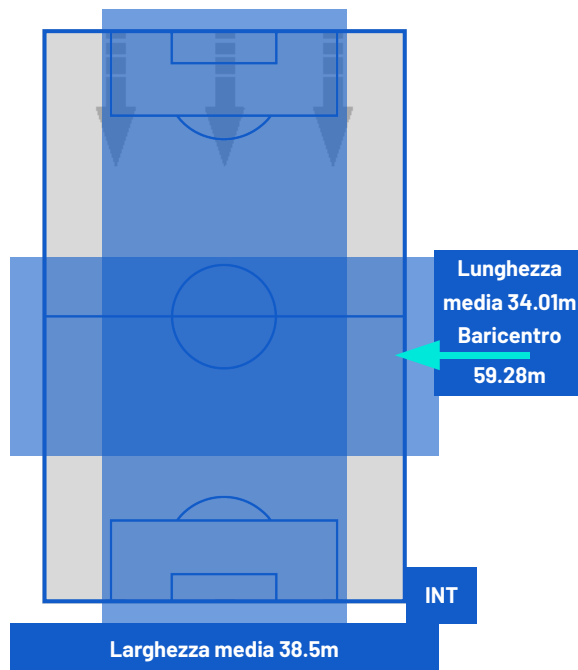

TOP Sprinter: Picco di velocità istantaneo, top 5 giocatori per squadra

MILAN

1-1

INTER

POSIZIONI MEDIE

- Legenda:
- 1^ Sostituzione
 - Giocatore Entrato
 - Giocatore Uscito
 -
 - 2^ Sostituzione
 - Giocatore Entrato
 - Giocatore Uscito
 - Giocatore Entrato in sostituzione di
 -
 - 3^ Sostituzione
 - Giocatore Entrato
 - Giocatore Uscito
 - Giocatore Entrato in sostituzione di
 -
 - 4^ Sostituzione
 - Giocatore Entrato
 - Giocatore Uscito
 - Giocatore Entrato in sostituzione di
 -
 - 5^ Sostituzione
 - Giocatore Entrato
 - Giocatore Uscito
 - Giocatore Entrato in sostituzione di
 -

MILAN

1-1

INTER

BARICENTRO 1° TEMPO

BARICENTRO 2° TEMPO

Milano 02/02/2025 STADIO GIUSEPPE MEAZZA 18:00

MILAN

1-1

INTER

ZONE DI TIRO

1	Gol	1
4	In porta	6
1	Fuori Porta	7
5	Respinto	3

CROSS IN GIOCO

3	Cross utili	13
11	Cross totali	30
27	Accuratezza (%)	43

TOCCHI PALLA

516	Palloni giocati totali	769
164	DIFESA	167
241	CENTROCAMPO	402
111	ATTACCO	200