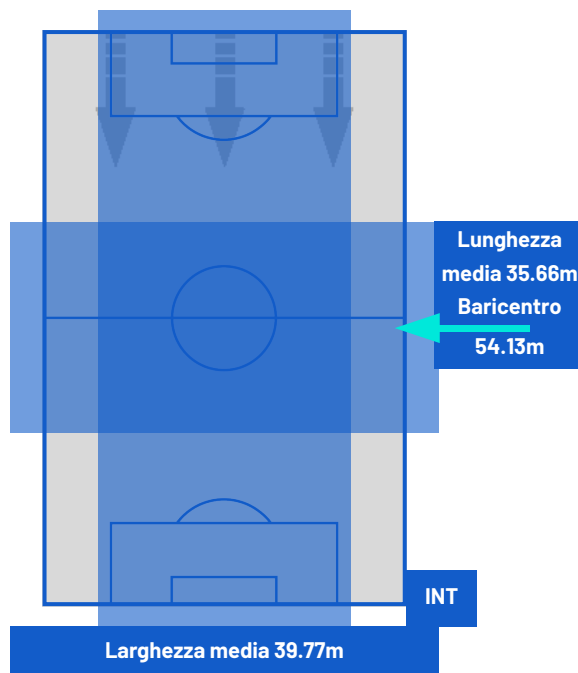

TOP Sprinter: Picco di velocità istantaneo, top 5 giocatori per squadra

MILAN

1-1

INTER

POSIZIONI MEDIE

- Legenda:
- 1^ Sostituzione
 - Giocatore Entrato
 - Giocatore Uscito
 -
 - 2^ Sostituzione
 - Giocatore Entrato
 - Giocatore Uscito
 - Giocatore Entrato in sostituzione di
 -
 - 3^ Sostituzione
 - Giocatore Entrato
 - Giocatore Uscito
 - Giocatore Entrato in sostituzione di
 -
 - 4^ Sostituzione
 - Giocatore Entrato
 - Giocatore Uscito
 - Giocatore Entrato in sostituzione di
 -
 - 5^ Sostituzione
 - Giocatore Entrato
 - Giocatore Uscito
 - Giocatore Entrato in sostituzione di
 -

MILAN

1-1

INTER

BARICENTRO 1° TEMPO

BARICENTRO 2° TEMPO

Milano 02/02/2025 STADIO GIUSEPPE MEAZZA 18:00

MILAN

1-1