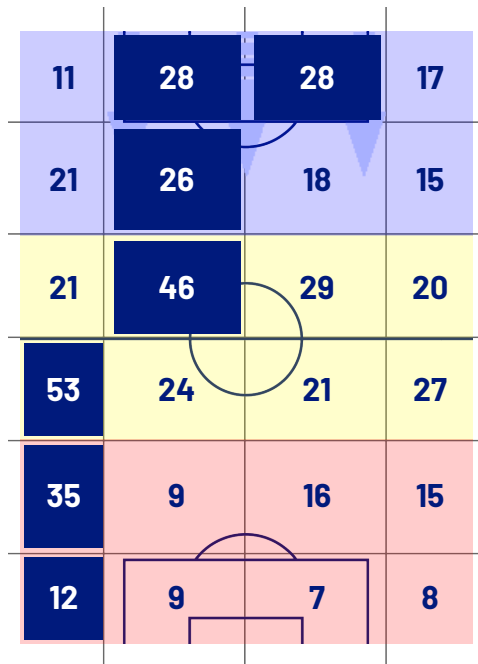

MILAN

1-1

INTER

BARICENTRO 1° TEMPO

BARICENTRO 2° TEMPO

Milano 02/02/2025 STADIO GIUSEPPE MEAZZA 18:00

MILAN

1-1

INTER

ZONE DI TIRO

1	Gol	1
4	In porta	6
1	Fuori Porta	7
5	Respinto	3

CROSS IN GIOCO

3	Cross utili	13
11	Cross totali	30
27	Accuratezza (%)	43

TOCCHI PALLA

516	Palloni giocati totali	769
164	DIFESA	167
241	CENTROCAMPO	402
111	ATTACCO	200

16	Tocchi area avversaria		36
T. REIJNDERS	3	9	L. MARTÍNEZ
C. PULIŠIĆ	3	7	M. THURAM
R. LEÃO	3	5	D. DUMFRIES

Giornata 23
SERIE A ENILIVE 2024-2025

MATCH REPORT

Milano 02/02/2025 STADIO GIUSEPPE MEAZZA 18:00