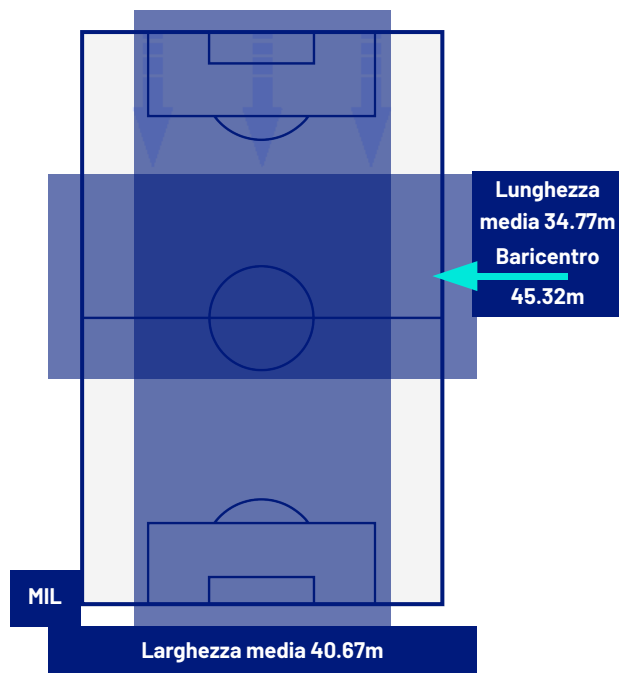

TOP Sprinter: Picco di velocità istantaneo, top 5 giocatori per squadra

MILAN

1-1

INTER

POSIZIONI MEDIE

- Legenda:
- 1^ Sostituzione
 - Giocatore Entrato
 - Giocatore Uscito
 -
 - 2^ Sostituzione
 - Giocatore Entrato
 - Giocatore Uscito
 - Giocatore Entrato in sostituzione di
 -
 - 3^ Sostituzione
 - Giocatore Entrato
 - Giocatore Uscito
 - Giocatore Entrato in sostituzione di
 -
 - 4^ Sostituzione
 - Giocatore Entrato
 - Giocatore Uscito
 - Giocatore Entrato in sostituzione di
 -
 - 5^ Sostituzione
 - Giocatore Entrato
 - Giocatore Uscito
 - Giocatore Entrato in sostituzione di
 -

MILAN

1-1

INTER

BARICENTRO 1° TEMPO

BARICENTRO 2° TEMPO

Milano 02/02/2025 STADIO GIUSEPPE MEAZZA 18:00

MILAN

1-1