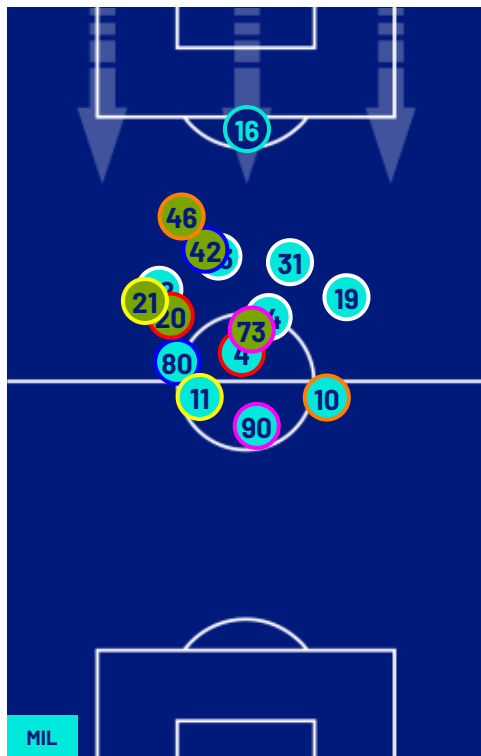

TOP Sprinter: Picco di velocità istantaneo, top 5 giocatori per squadra

MILAN

1-1

INTER

POSIZIONI MEDIE

- Legenda:
- 1^ Sostituzione
 - Giocatore Entrato
 - Giocatore Uscito
 -
 - 2^ Sostituzione
 - Giocatore Entrato
 - Giocatore Uscito
 - Giocatore Entrato in sostituzione di
 -
 - 3^ Sostituzione
 - Giocatore Entrato
 - Giocatore Uscito
 - Giocatore Entrato in sostituzione di
 -
 - 4^ Sostituzione
 - Giocatore Entrato
 - Giocatore Uscito
 - Giocatore Entrato in sostituzione di
 -
 - 5^ Sostituzione
 - Giocatore Entrato
 - Giocatore Uscito
 - Giocatore Entrato in sostituzione di
 -

MILAN

1-1

INTER

BARICENTRO 1° TEMPO

BARICENTRO 2° TEMPO

Milano 02/02/2025 STADIO GIUSEPPE MEAZZA 18:00

MILAN

1-1