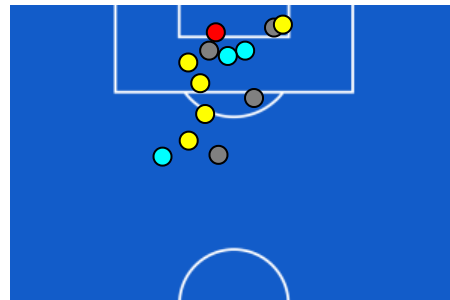

TOP Sprinter: Picco di velocità istantaneo, top 5 giocatori per squadra

MILAN

1-1

INTER

POSIZIONI MEDIE

- Legenda:
- 1^ Sostituzione
 - Giocatore Entrato
 - Giocatore Uscito
 -
 - 2^ Sostituzione
 - Giocatore Entrato
 - Giocatore Uscito
 - Giocatore Entrato in sostituzione di
 -
 - 3^ Sostituzione
 - Giocatore Entrato
 - Giocatore Uscito
 - Giocatore Entrato in sostituzione di
 -
 - 4^ Sostituzione
 - Giocatore Entrato
 - Giocatore Uscito
 - Giocatore Entrato in sostituzione di
 -
 - 5^ Sostituzione
 - Giocatore Entrato
 - Giocatore Uscito
 - Giocatore Entrato in sostituzione di
 -

MILAN

1-1

INTER

BARICENTRO 1° TEMPO

BARICENTRO 2° TEMPO

Milano 02/02/2025 STADIO GIUSEPPE MEAZZA 18:00

MILAN

1-1

INTER

ZONE DI TIRO

1	Gol	1
4	In porta	6
1	Fuori Porta	7
5	Respinto	3

CROSS IN GIOCO

3	Cross utili	13
11	Cross totali	30
27	Accuratezza (%)	43

TOCCHI PALLA

516	Palloni giocati totali	769
164	DIFESA	167
241	CENTROCAMPO	402
111	ATTACCO	200