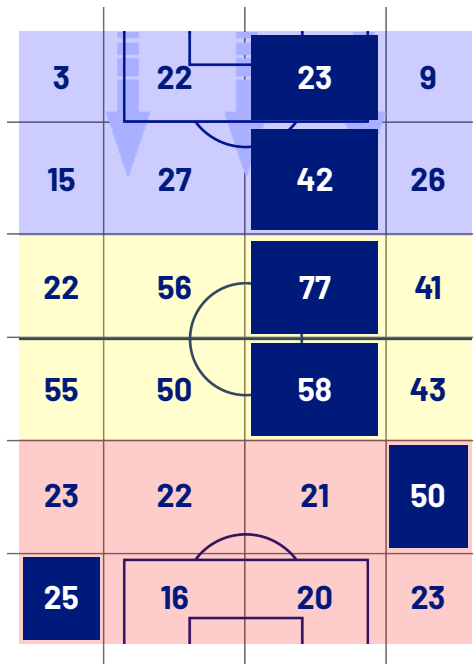

MILAN

1-1

INTER

BARICENTRO 1° TEMPO

BARICENTRO 2° TEMPO

Milano 02/02/2025 STADIO GIUSEPPE MEAZZA 18:00

MILAN

1-1

INTER

ZONE DI TIRO

1	Gol	1
4	In porta	6
1	Fuori Porta	7
5	Respinto	3

CROSS IN GIOCO

3	Cross utili	13
11	Cross totali	30
27	Accuratezza (%)	43

TOCCHI PALLA

516	Palloni giocati totali	769
164	DIFESA	167
241	CENTROCAMPO	402
111	ATTACCO	200

16	Tocchi area avversaria		36
T. REIJNDERS	3	9	L. MARTÍNEZ
C. PULIŠIĆ	3	7	M. THURAM
R. LEÃO	3	5	D. DUMFRIES

Giornata 23
SERIE A ENILIVE 2024-2025

MATCH REPORT

Milano 02/02/2025 STADIO GIUSEPPE MEAZZA 18:00