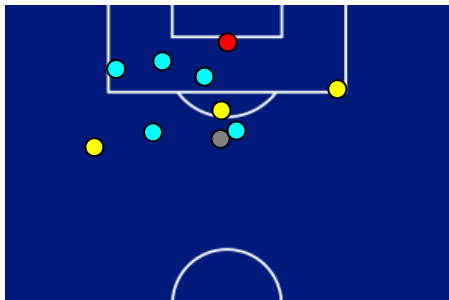

TOP Sprinter: Picco di velocità istantaneo, top 5 giocatori per squadra

MILAN

1-1

INTER

POSIZIONI MEDIE

- Legenda:
- 1^ Sostituzione
 - Giocatore Entrato
 - Giocatore Uscito
 -
 - 2^ Sostituzione
 - Giocatore Entrato
 - Giocatore Uscito
 - Giocatore Entrato in sostituzione di
 -
 - 3^ Sostituzione
 - Giocatore Entrato
 - Giocatore Uscito
 - Giocatore Entrato in sostituzione di
 -
 - 4^ Sostituzione
 - Giocatore Entrato
 - Giocatore Uscito
 - Giocatore Entrato in sostituzione di
 -
 - 5^ Sostituzione
 - Giocatore Entrato
 - Giocatore Uscito
 - Giocatore Entrato in sostituzione di
 -

MILAN

1-1

INTER

BARICENTRO 1° TEMPO

BARICENTRO 2° TEMPO

Milano 02/02/2025 STADIO GIUSEPPE MEAZZA 18:00

MILAN

1-1

INTER

ZONE DI TIRO

1	Gol	1
4	In porta	6
1	Fuori Porta	7
5	Respinto	3

CROSS IN GIOCO

3	Cross utili	13
11	Cross totali	30
27	Accuratezza (%)	43

TOCCHI PALLA

516	Palloni giocati totali	769
164	DIFESA	167
241	CENTROCAMPO	402
111	ATTACCO	200