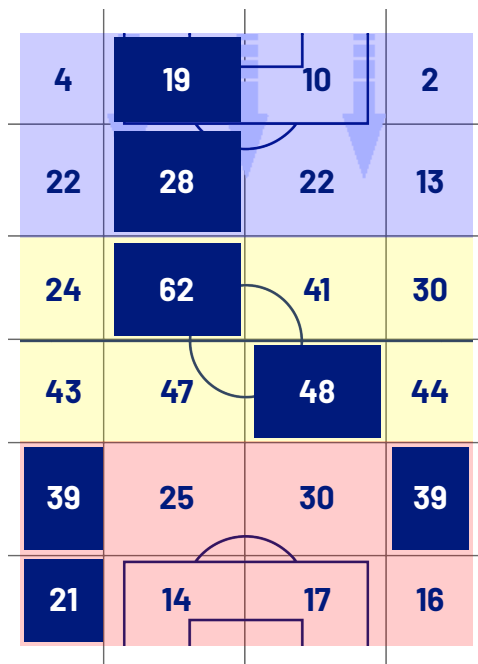

TOCCHI PALLA