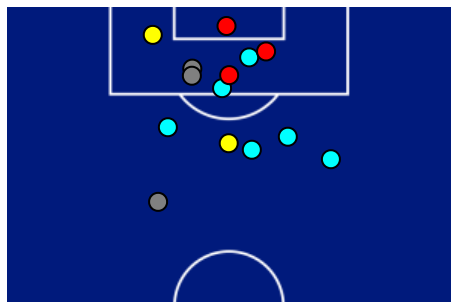

## BARICENTRO 1° TEMPO

## BARICENTRO 2° TEMPO

Milano 26/01/2025 STADIO GIUSEPPE MEAZZA 12:30

MILAN

3-2

PARMA

## ZONE DI TIRO

3	Gol	2
5	In porta	5
3	Fuori Porta	3
6	Respinto	4