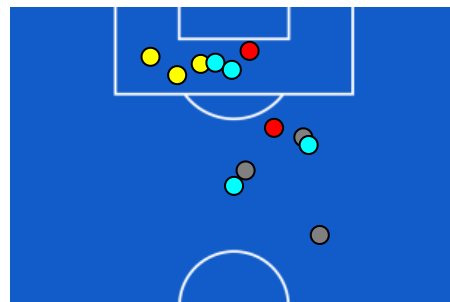

## BARICENTRO 1° TEMPO

## BARICENTRO 2° TEMPO

Milano 26/01/2025 STADIO GIUSEPPE MEAZZA 12:30

MILAN

3-2

PARMA

## ZONE DI TIRO

3	Gol	2
5	In porta	5
3	Fuori Porta	3
6	Respinto	4