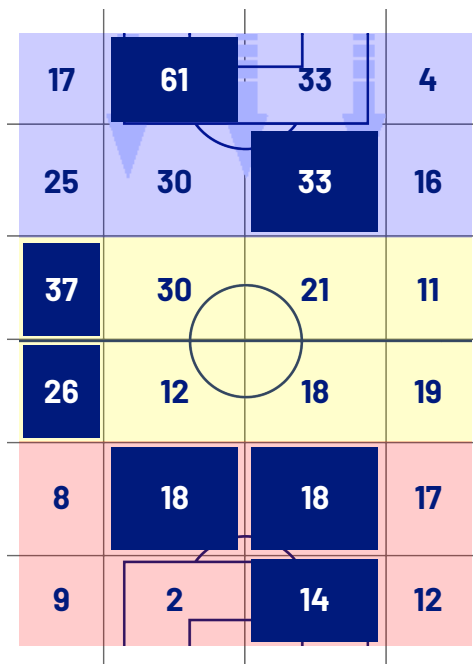

660	Palloni giocati totali	491
120	DIFESA	219
339	CENTROCAMPO	174
201	ATTACCO	98

31	Tocchi area avversaria		16
C. PULIŠIĆ	8	4	D. MAN
T. REIJNDERS	5	3	E. DELPRATO
S. CHUKWUEZE	4	3	D. CAMARA