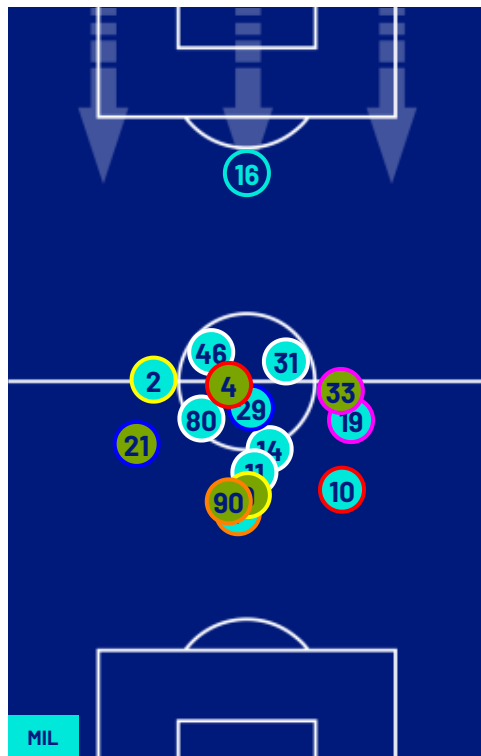

TOP Sprinter: Picco di velocità istantaneo, top 5 giocatori per squadra

MILAN

3-2

PARMA

## POSIZIONI MEDIE

- Legenda:
- 1ª Sostituzione
  - Giocatore Entrato
  - Giocatore Uscito
  - 
  - 2ª Sostituzione
  - Giocatore Entrato
  - Giocatore Uscito
  - 
  - 3ª Sostituzione
  - Giocatore Entrato
  - Giocatore Uscito
  - 
  - 4ª Sostituzione
  - Giocatore Entrato
  - Giocatore Uscito
  - 
  - 5ª Sostituzione
  - Giocatore Entrato
  - Giocatore Uscito
  - 
  - 
  - Giocatore Entrato in sostituzione di
  - 
  - 
  - Giocatore Entrato in sostituzione di
  - 
  - 
  - Giocatore Entrato in sostituzione di
  - 
  - 
  - Giocatore Entrato in sostituzione di
  - 
  -