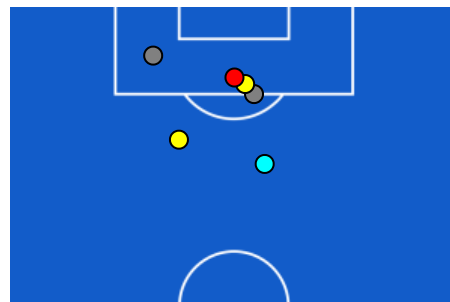

## BARICENTRO 1° TEMPO

## BARICENTRO 2° TEMPO

**FIorentINA**

**1-1**

**TORINO**

## ZONE DI TIRO

1	Gol	1
6	In porta	3
7	Fuori Porta	2
7	Respinto	1