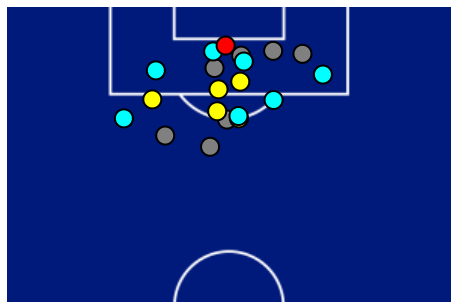

## BARICENTRO 1° TEMPO

## BARICENTRO 2° TEMPO

**FIorentINA**

**1-1**

**TORINO**

## ZONE DI TIRO

1	Gol	1
6	In porta	3
7	Fuori Porta	2
7	Respinto	1