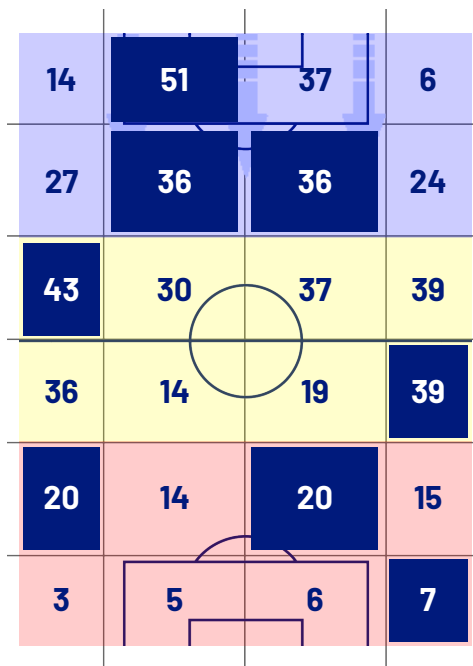

## CROSS IN GIOCO

7	Cross utili	2
27	Cross totali	9
26	Accuratezza (%)	22

## TOCCHI PALLA

649	Palloni giocati totali	578
193	DIFESA	231
266	CENTROCAMPO	257
190	ATTACCO	90

27	Tocchi area avversaria		11
M. KEAN	10	3	V. LAZARO
A. COLPANI	6	2	Y. KARAMOH
R. GOSENS	3	2	G. GINEITIS

Firenze 19/01/2025 STADIO ARTEMIO FRANCHI 12:30