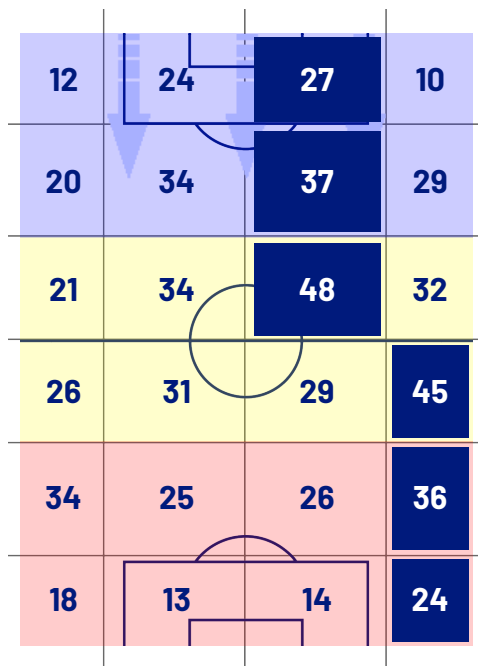

TOCCHI PALLA