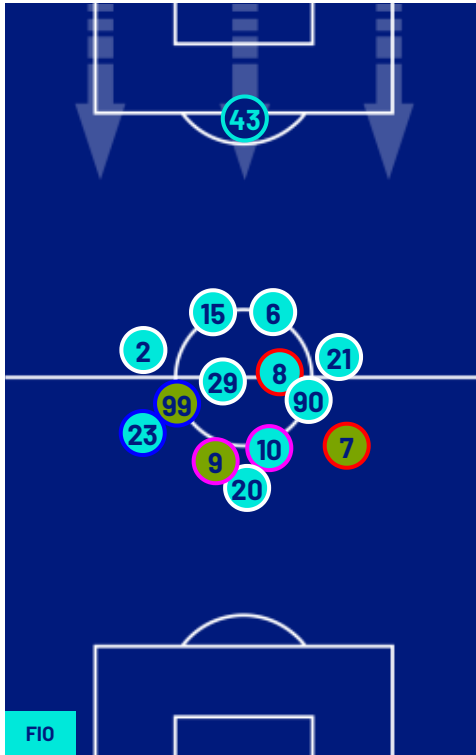

TOP Sprinter: Picco di velocità istantaneo, top 5 giocatori per squadra

**FIorentINA**

**1-1**

**TORINO**

## POSIZIONI MEDIE

- Legenda:
- 1^ Sostituzione
  - Giocatore Entrato
  - Giocatore Uscito
  - 
  - 2^ Sostituzione
  - Giocatore Entrato
  - Giocatore Uscito
  - 
  - 3^ Sostituzione
  - Giocatore Entrato
  - Giocatore Uscito
  - 
  - 4^ Sostituzione
  - Giocatore Entrato
  - Giocatore Uscito
  - 
  - 5^ Sostituzione
  - Giocatore Entrato
  - Giocatore Uscito
  - 
  - Giocatore Entrato in sostituzione di
  - 
  - Giocatore Entrato in sostituzione di
  - 
  - Giocatore Entrato in sostituzione di
  - 
  - Giocatore Entrato in sostituzione di
  -