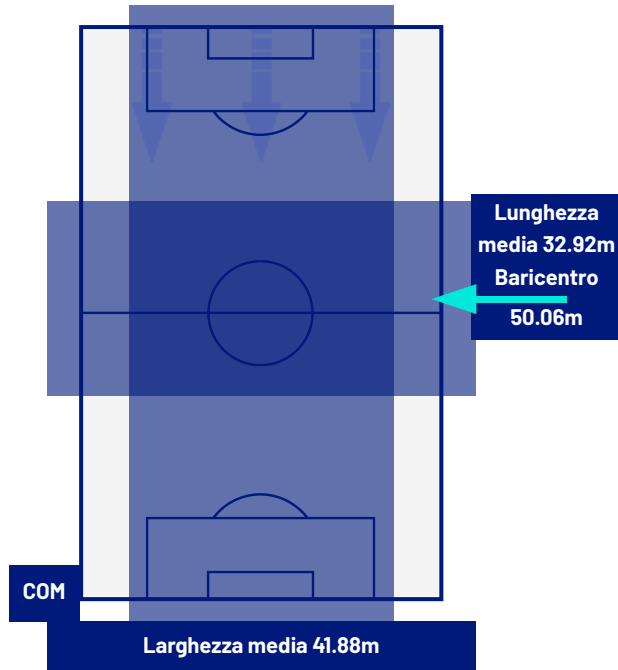

COMO

1-2

MILAN

BARICENTRO 1° TEMPO