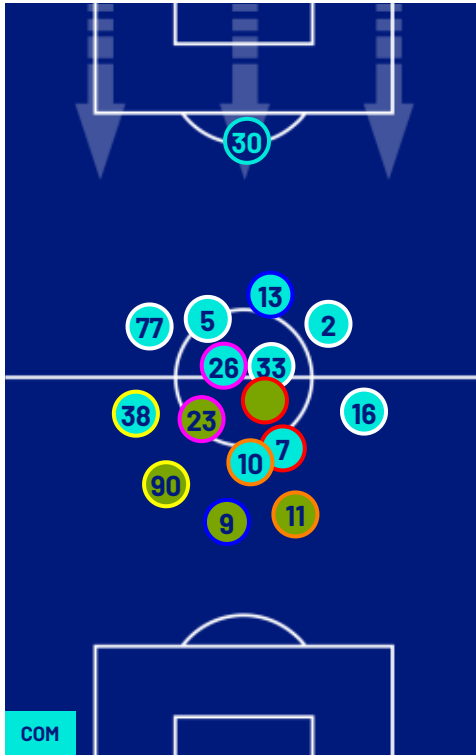

TOP Sprinter: Picco di velocità istantaneo, top 5 giocatori per squadra

COMO

1-2

MILAN

POSIZIONI MEDIE

- Legenda:
- | | | | | |
|-----------------|-------------------|------------------|--------------------------------------|--|
| 1^ Sostituzione | Giocatore Entrato | Giocatore Uscito | Giocatore Entrato in sostituzione di | |
| 2^ Sostituzione | Giocatore Entrato | Giocatore Uscito | Giocatore Entrato in sostituzione di | |
| 3^ Sostituzione | Giocatore Entrato | Giocatore Uscito | Giocatore Entrato in sostituzione di | |
| 4^ Sostituzione | Giocatore Entrato | Giocatore Uscito | Giocatore Entrato in sostituzione di | |
| 5^ Sostituzione | Giocatore Entrato | Giocatore Uscito | | |

COMO

1-2

MILAN

BARICENTRO 1° TEMPO

BARICENTRO 2° TEMPO

Como 14/01/2025 STADIO GIUSEPPE SINIGAGLIA 18:30

COMO

1-2

MILAN

ZONE DI TIRO

1	Gol	2
4	In porta	6
6	Fuori Porta	3
2	Respinto	3

CROSS IN GIOCO

6	Cross utili	3
16	Cross totali	13
38	Accuratezza (%)	23

TOCCHI PALLA

601	Palloni giocati totali	563
196	DIFESA	205
257	CENTROCAMPO	245
148	ATTACCO	113