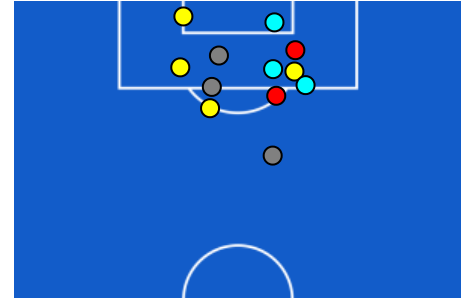

TOP Sprinter: Picco di velocità istantaneo, top 5 giocatori per squadra

COMO

1-2

MILAN

POSIZIONI MEDIE

- Legenda:
- | | | | | |
|-----------------|-------------------|------------------|--------------------------------------|--|
| 1^ Sostituzione | Giocatore Entrato | Giocatore Uscito | Giocatore Entrato in sostituzione di | |
| 2^ Sostituzione | Giocatore Entrato | Giocatore Uscito | Giocatore Entrato in sostituzione di | |
| 3^ Sostituzione | Giocatore Entrato | Giocatore Uscito | Giocatore Entrato in sostituzione di | |
| 4^ Sostituzione | Giocatore Entrato | Giocatore Uscito | Giocatore Entrato in sostituzione di | |
| 5^ Sostituzione | Giocatore Entrato | Giocatore Uscito | | |

COMO

1-2

MILAN

BARICENTRO 1° TEMPO

BARICENTRO 2° TEMPO

Como 14/01/2025 STADIO GIUSEPPE SINIGAGLIA 18:30

COMO

1-2

MILAN

ZONE DI TIRO

1	Gol	2
4	In porta	6
6	Fuori Porta	3
2	Respinto	3

CROSS IN GIOCO

6	Cross utili	3
16	Cross totali	13
38	Accuratezza (%)	23

TOCCHI PALLA

601	Palloni giocati totali	563
196	DIFESA	205
257	CENTROCAMPO	245
148	ATTACCO	113