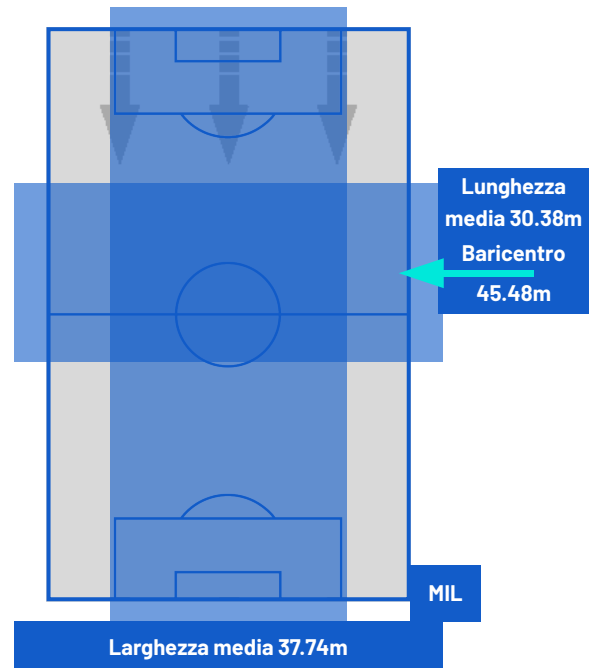

TOP Sprinter: Picco di velocità istantaneo, top 5 giocatori per squadra

COMO

1-2

MILAN

POSIZIONI MEDIE

- Legenda:
- | | | | | |
|-----------------|-------------------|------------------|--------------------------------------|--|
| 1^ Sostituzione | Giocatore Entrato | Giocatore Uscito | Giocatore Entrato in sostituzione di | |
| 2^ Sostituzione | Giocatore Entrato | Giocatore Uscito | Giocatore Entrato in sostituzione di | |
| 3^ Sostituzione | Giocatore Entrato | Giocatore Uscito | Giocatore Entrato in sostituzione di | |
| 4^ Sostituzione | Giocatore Entrato | Giocatore Uscito | Giocatore Entrato in sostituzione di | |
| 5^ Sostituzione | Giocatore Entrato | Giocatore Uscito | | |

COMO

1-2

MILAN

BARICENTRO 1° TEMPO

BARICENTRO 2° TEMPO

Como 14/01/2025 STADIO GIUSEPPE SINIGAGLIA 18:30

COMO

1-2

MILAN

ZONE DI TIRO

1	Gol	2
4	In porta	6
6	Fuori Porta	3
2	Respinto	3

CROSS IN GIOCO

6	Cross utili	3
16	Cross totali	13
38	Accuratezza (%)	23

TOCCHI PALLA

601	Palloni giocati totali	563
196	DIFESA	205
257	CENTROCAMPO	245
148	ATTACCO	113