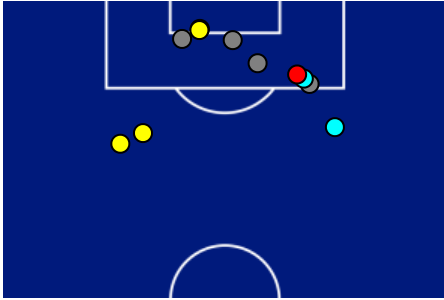

TOP Sprinter: Picco di velocità istantaneo, top 5 giocatori per squadra

COMO

1-2

MILAN

POSIZIONI MEDIE

- Legenda:
- | | | | | |
|-----------------|-------------------|------------------|--------------------------------------|--|
| 1^ Sostituzione | Giocatore Entrato | Giocatore Uscito | Giocatore Entrato in sostituzione di | |
| 2^ Sostituzione | Giocatore Entrato | Giocatore Uscito | Giocatore Entrato in sostituzione di | |
| 3^ Sostituzione | Giocatore Entrato | Giocatore Uscito | Giocatore Entrato in sostituzione di | |
| 4^ Sostituzione | Giocatore Entrato | Giocatore Uscito | Giocatore Entrato in sostituzione di | |
| 5^ Sostituzione | Giocatore Entrato | Giocatore Uscito | | |

COMO

1-2

MILAN

BARICENTRO 1° TEMPO

BARICENTRO 2° TEMPO

Como 14/01/2025 STADIO GIUSEPPE SINIGAGLIA 18:30

COMO

1-2

MILAN

ZONE DI TIRO

1	Gol	2
4	In porta	6
6	Fuori Porta	3
2	Respinto	3

CROSS IN GIOCO

6	Cross utili	3
16	Cross totali	13
38	Accuratezza (%)	23

TOCCHI PALLA

601	Palloni giocati totali	563
196	DIFESA	205
257	CENTROCAMPO	245
148	ATTACCO	113