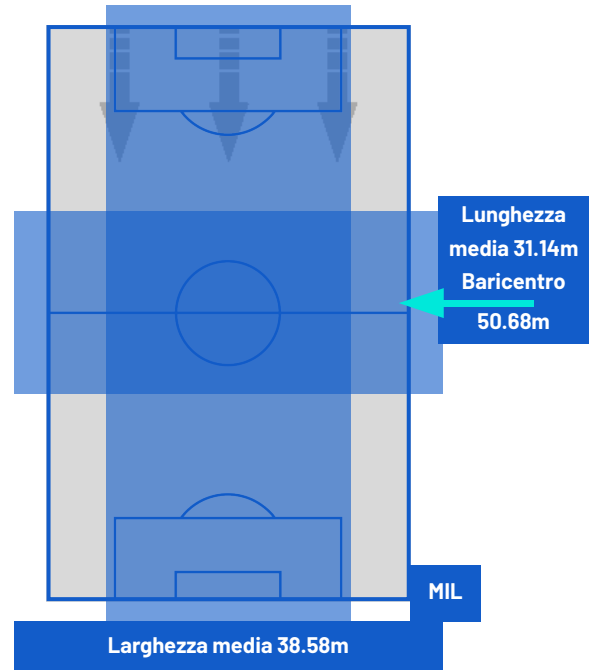

COMO

1-2

MILAN

BARICENTRO 1° TEMPO