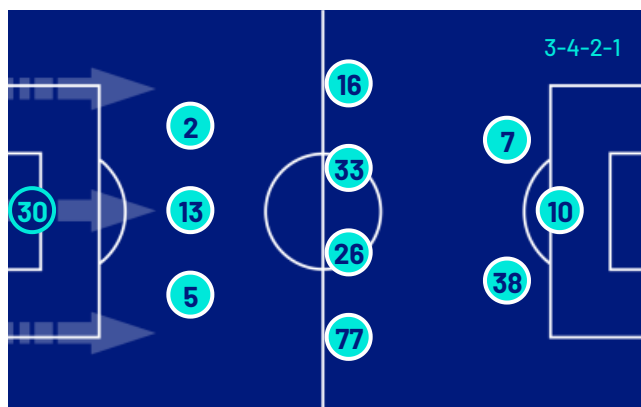

COMO

1-2

MILAN

FORMAZIONI

COMO	
30	JEAN BUTEZ (P)
5	EDOARDO GOLDANIGA
13	ALBERTO DOSSENA
2	MARC KEMPF
77	I. VAN DER BREMPT
26	YANNIK ENGELHARDT
33	LUCAS DA CUNHA
16	ALIEU FADERA
38	ASSANE DIAO
7	G. STREFEZZA
10	PATRICK CUTRONE