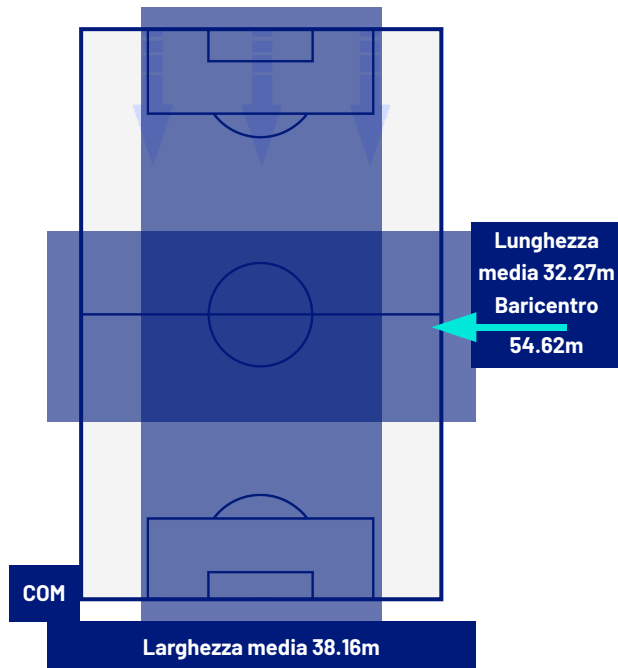

TOP Sprinter: Picco di velocità istantaneo, top 5 giocatori per squadra

COMO

1-2

MILAN

POSIZIONI MEDIE

- Legenda:
- | | | | | |
|-----------------|-------------------|------------------|--------------------------------------|--|
| 1^ Sostituzione | Giocatore Entrato | Giocatore Uscito | Giocatore Entrato in sostituzione di | |
| 2^ Sostituzione | Giocatore Entrato | Giocatore Uscito | Giocatore Entrato in sostituzione di | |
| 3^ Sostituzione | Giocatore Entrato | Giocatore Uscito | Giocatore Entrato in sostituzione di | |
| 4^ Sostituzione | Giocatore Entrato | Giocatore Uscito | Giocatore Entrato in sostituzione di | |
| 5^ Sostituzione | Giocatore Entrato | Giocatore Uscito | | |

COMO

1-2

MILAN

BARICENTRO 1° TEMPO

BARICENTRO 2° TEMPO

Como 14/01/2025 STADIO GIUSEPPE SINIGAGLIA 18:30

COMO

1-2

MILAN

ZONE DI TIRO

1	Gol	2
4	In porta	6
6	Fuori Porta	3
2	Respinto	3

CROSS IN GIOCO

6	Cross utili	3
16	Cross totali	13
38	Accuratezza (%)	23

TOCCHI PALLA

601	Palloni giocati totali	563
196	DIFESA	205
257	CENTROCAMPO	245
148	ATTACCO	113