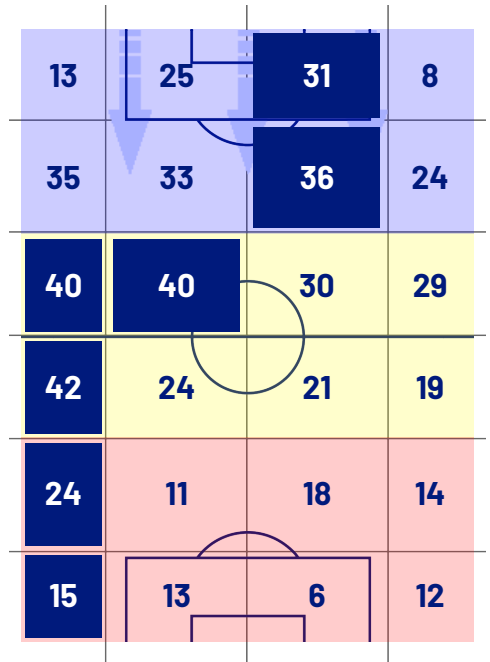

COMO

1-2

MILAN

BARICENTRO 1° TEMPO

BARICENTRO 2° TEMPO

Como 14/01/2025 STADIO GIUSEPPE SINIGAGLIA 18:30

COMO

1-2

MILAN

ZONE DI TIRO

1	Gol	2
4	In porta	6
6	Fuori Porta	3
2	Respinto	3

CROSS IN GIOCO

6	Cross utili	3
16	Cross totali	13
38	Accuratezza (%)	23

TOCCHI PALLA

601	Palloni giocati totali	563
196	DIFESA	205
257	CENTROCAMPO	245
148	ATTACCO	113

18	Tocchi area avversaria		19
A. FADERA	4	4	Á. JIMÉNEZ
ASSANE DIAO	4	3	T. REIJNDERS
M. KEMPF	2	2	EMERSON ROYAL

Giornata 19
SERIE A ENILIVE 2024-2025

MATCH REPORT

Como 14/01/2025 STADIO GIUSEPPE SINIGAGLIA 18:30