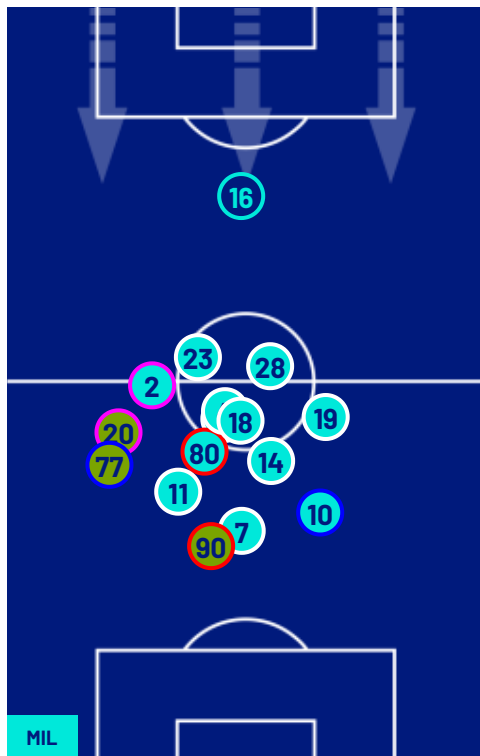

TOP Sprinter: Picco di velocità istantaneo, top 5 giocatori per squadra

MILAN

1-1

CAGLIARI

POSIZIONI MEDIE

- Legenda:
- 1^ Sostituzione
 - 2^ Sostituzione
 - 3^ Sostituzione
 - 4^ Sostituzione
 - 5^ Sostituzione
 - Giocatore Entrato
 - Giocatore Entrato
 - Giocatore Entrato
 - Giocatore Entrato
 - Giocatore Entrato
 - Giocatore Uscito
 - Giocatore Uscito
 - Giocatore Uscito
 - Giocatore Uscito
 - Giocatore Uscito
 - Giocatore Entrato in sostituzione di
 - Giocatore Entrato in sostituzione di
 - Giocatore Entrato in sostituzione di
 - Giocatore Entrato in sostituzione di

MILAN

1-1

CAGLIARI

BARICENTRO 1° TEMPO

BARICENTRO 2° TEMPO

MILAN

1-1

CAGLIARI