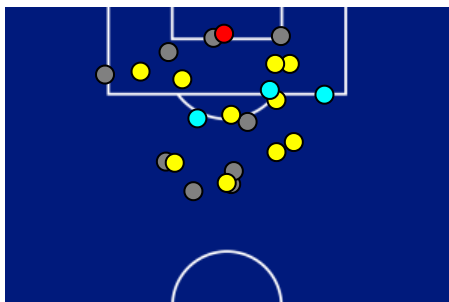

TOP Sprinter: Picco di velocità istantaneo, top 5 giocatori per squadra

MILAN

1-1

CAGLIARI

POSIZIONI MEDIE

- Legenda:
- 1^ Sostituzione
 - 2^ Sostituzione
 - 3^ Sostituzione
 - 4^ Sostituzione
 - 5^ Sostituzione
 - Giocatore Entrato
 - Giocatore Entrato
 - Giocatore Entrato
 - Giocatore Entrato
 - Giocatore Entrato
 - Giocatore Uscito
 - Giocatore Uscito
 - Giocatore Uscito
 - Giocatore Uscito
 - Giocatore Uscito
 - Giocatore Entrato in sostituzione di
 - Giocatore Entrato in sostituzione di
 - Giocatore Entrato in sostituzione di
 - Giocatore Entrato in sostituzione di

MILAN

1-1

CAGLIARI

BARICENTRO 1° TEMPO

BARICENTRO 2° TEMPO

MILAN

1-1

CAGLIARI

ZONE DI TIRO

1	Gol	1
11	In porta	2
10	Fuori Porta	2
3	Respinto	2

CROSS IN GIOCO

3	Cross utili	1
33	Cross totali	9
9	Accuratezza (%)	11

TOCCHI PALLA

718	Palloni giocati totali	440
120	DIFESA	228
341	CENTROCAMPO	151
257	ATTACCO	61