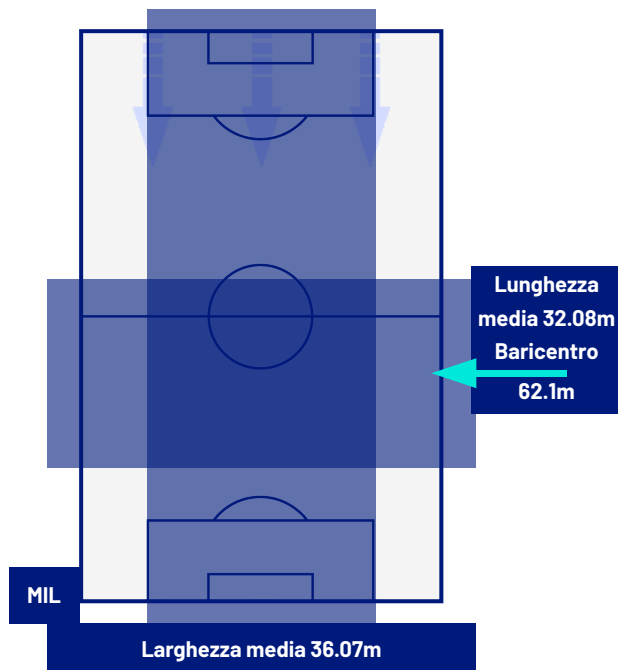

MILAN

1-1

CAGLIARI

BARICENTRO 1° TEMPO

BARICENTRO 2° TEMPO

MILAN

1-1

CAGLIARI

ZONE DI TIRO

1	Gol	1
11	In porta	2
10	Fuori Porta	2
3	Respinto	2

CROSS IN GIOCO

3	Cross utili	1
33	Cross totali	9
9	Accuratezza (%)	11

TOCCHI PALLA

718	Palloni giocati totali	440
120	DIFESA	228
341	CENTROCAMPO	151
257	ATTACCO	61