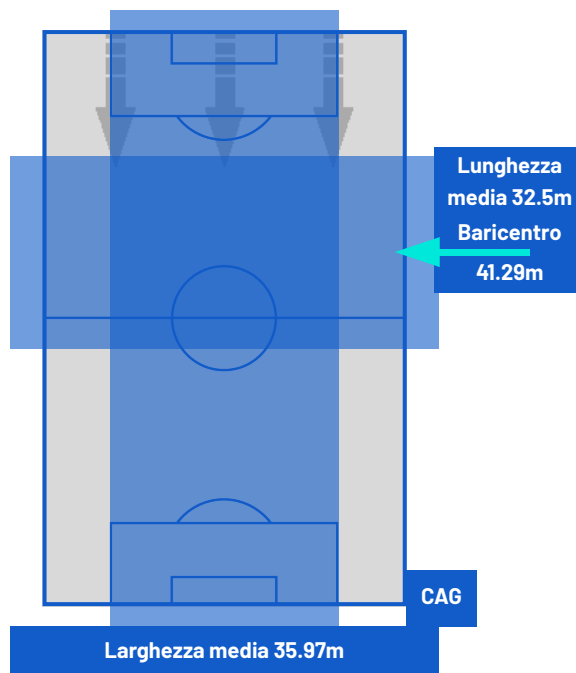

MILAN

1-1

CAGLIARI

BARICENTRO 1° TEMPO