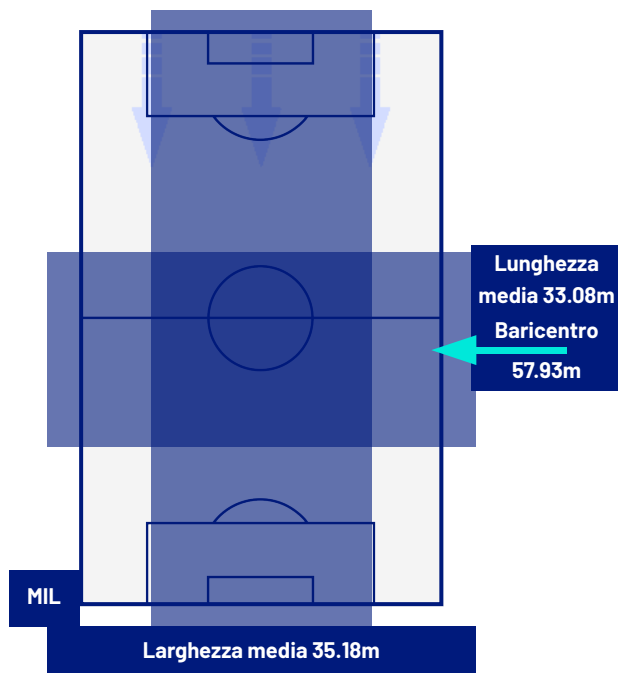

MILAN

1-1

CAGLIARI

BARICENTRO 1° TEMPO