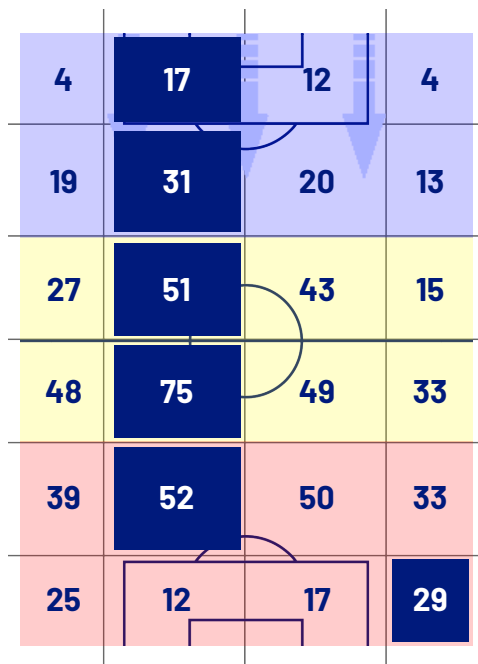

ZONE DI TIRO

1	Gol	1
11	In porta	2
10	Fuori Porta	2
3	Respinto	2

CROSS IN GIOCO

3	Cross utili	1
33	Cross totali	9
9	Accuratezza (%)	11

TOCCHI PALLA

718	Palloni giocati totali	440
120	DIFESA	228
341	CENTROCAMPO	151
257	ATTACCO	61

29	Tocchi area avversaria		6
Á. MORATA	9	4	R. PICCOLI
T. REIJNDERS	5	1	M. ADOPO
C. PULIŠIĆ	3	1	N. VIOLA

Giornata 20
SERIE A ENILIVE 2024-2025

MATCH REPORT

Milano 11/01/2025 STADIO GIUSEPPE MEAZZA 20:45

MILAN