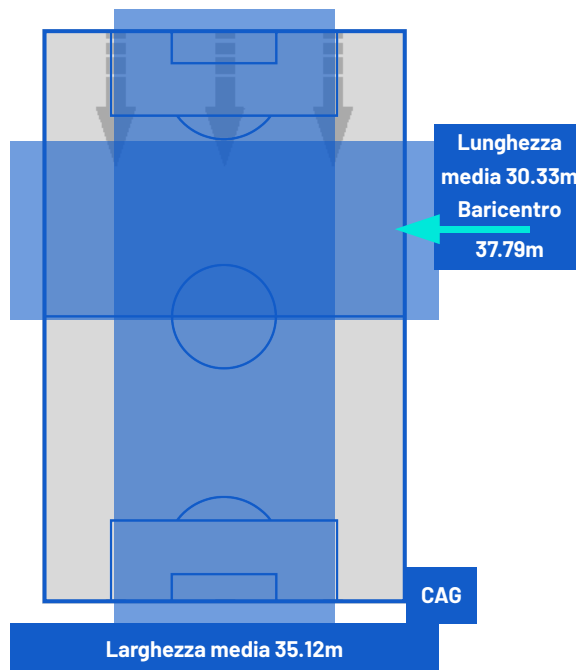

BARICENTRO 2° TEMPO