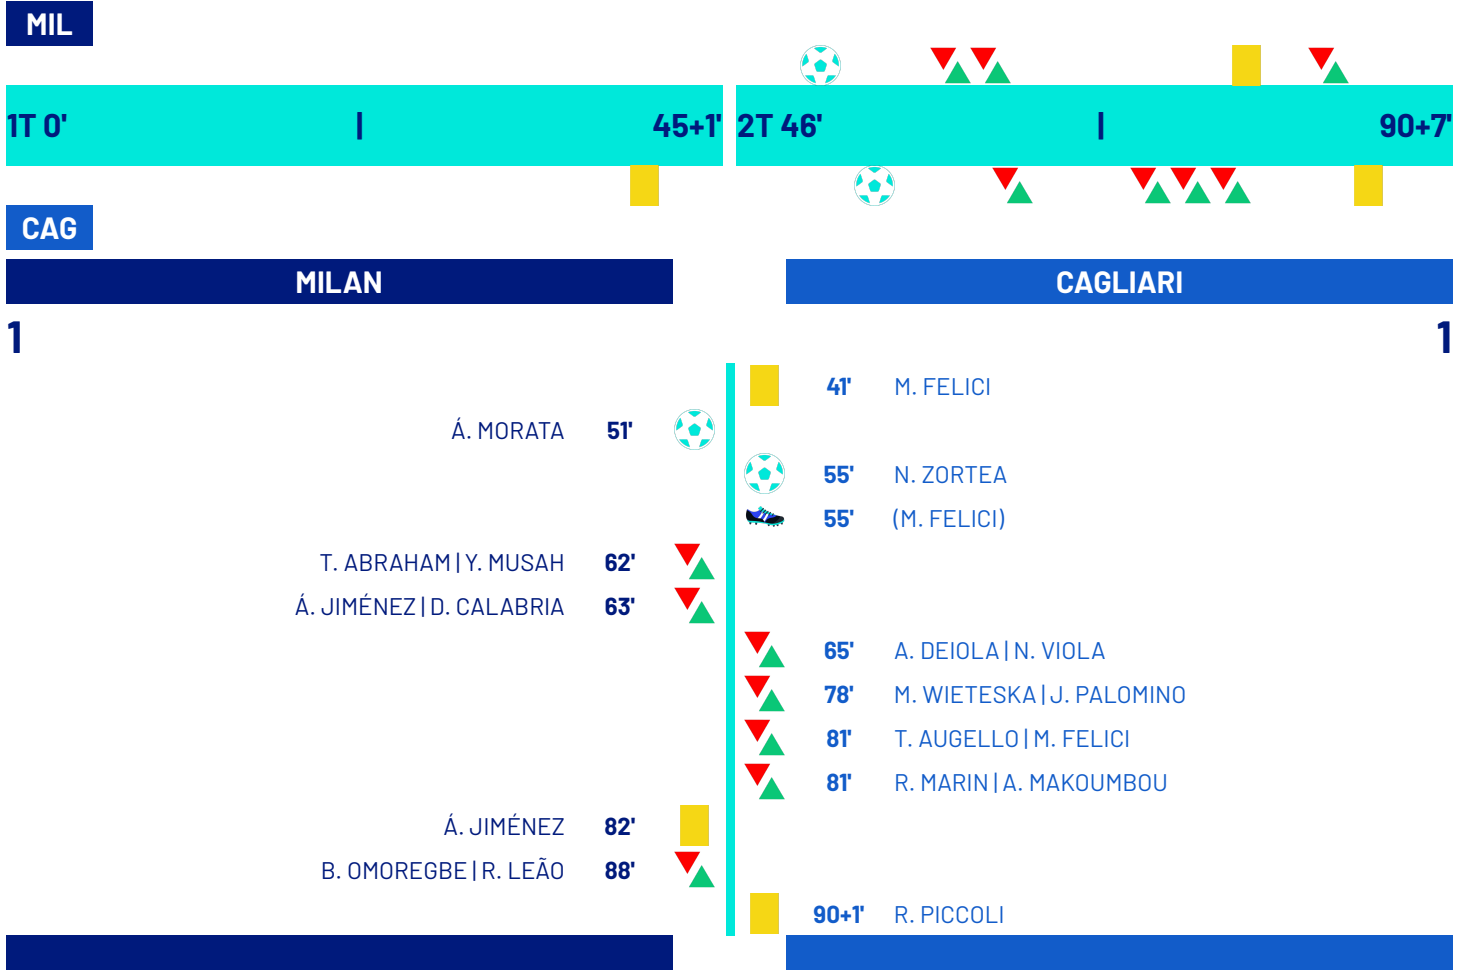

Allenatore: DAVIDE NICOLA

Quarto ufficiale: DANIELE RUTELLA
V.A.R.: ALEANDRO DI PAOLO
A.V.A.R.: GIACOMO CAMPLONE

Giornata 20
SERIE A ENILIVE 2024-2025

MATCH REPORT

Milano 11/01/2025 STADIO GIUSEPPE MEAZZA 20:45

MILAN

1-1

CAGLIARI

CRONOLOGIA

Legenda:

- Gol
- Assist
- Ammonizioni
- Espulsione
- Autogol
- Sostituzione
- Doppia ammonizione

Giornata 20
SERIE A ENILIVE 2024-2025

MATCH REPORT