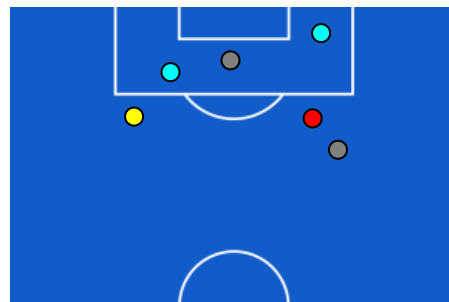

TOP Sprinter: Picco di velocità istantaneo, top 5 giocatori per squadra

MILAN

1-1

CAGLIARI

POSIZIONI MEDIE

- Legenda:
- 1^ Sostituzione
 - 2^ Sostituzione
 - 3^ Sostituzione
 - 4^ Sostituzione
 - 5^ Sostituzione
 - Giocatore Entrato
 - Giocatore Entrato
 - Giocatore Entrato
 - Giocatore Entrato
 - Giocatore Entrato
 - Giocatore Uscito
 - Giocatore Uscito
 - Giocatore Uscito
 - Giocatore Uscito
 - Giocatore Uscito
 - Giocatore Entrato in sostituzione di
 - Giocatore Entrato in sostituzione di
 - Giocatore Entrato in sostituzione di
 - Giocatore Entrato in sostituzione di

MILAN

1-1

CAGLIARI

BARICENTRO 1° TEMPO

BARICENTRO 2° TEMPO

MILAN

1-1

CAGLIARI

ZONE DI TIRO

1	Gol	1
11	In porta	2
10	Fuori Porta	2
3	Respinto	2

CROSS IN GIOCO

3	Cross utili	1
33	Cross totali	9
9	Accuratezza (%)	11

TOCCHI PALLA

718	Palloni giocati totali	440
120	DIFESA	228
341	CENTROCAMPO	151
257	ATTACCO	61