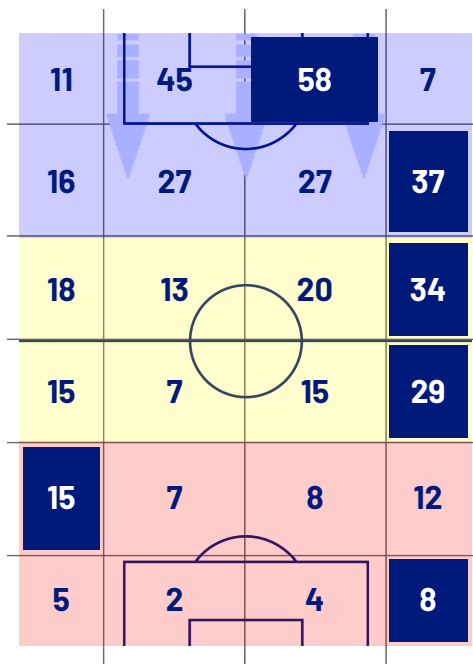

ZONE DI TIRO

1	Gol	1
11	In porta	2
10	Fuori Porta	2
3	Respinto	2

CROSS IN GIOCO

3	Cross utili	1
33	Cross totali	9
9	Accuratezza (%)	11

TOCCHI PALLA

718	Palloni giocati totali	440
120	DIFESA	228
341	CENTROCAMPO	151
257	ATTACCO	61

29	Tocchi area avversaria		6
Á. MORATA	9	4	R. PICCOLI
T. REIJNDERS	5	1	M. ADOPO
C. PULIŠIĆ	3	1	N. VIOLA

Giornata 20
SERIE A ENILIVE 2024-2025

MATCH REPORT

Milano 11/01/2025 STADIO GIUSEPPE MEAZZA 20:45

MILAN