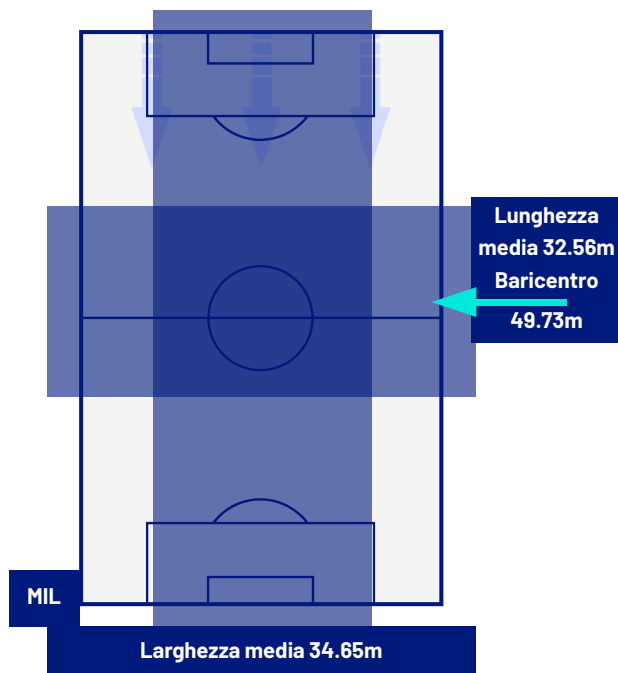

TOP Sprinter: Picco di velocità istantaneo, top 5 giocatori per squadra

MILAN

1-1

ROMA

POSIZIONI MEDIE

- Legenda:
- 1ª Sostituzione
 - Giocatore Entrato
 - Giocatore Uscito
 -
 - 2ª Sostituzione
 - Giocatore Entrato
 - Giocatore Uscito
 -
 - 3ª Sostituzione
 - Giocatore Entrato
 - Giocatore Uscito
 -
 - 4ª Sostituzione
 - Giocatore Entrato
 - Giocatore Uscito
 -
 - 5ª Sostituzione
 - Giocatore Entrato
 - Giocatore Uscito
 -
 -
 - Giocatore Entrato in sostituzione di
 -
 - Giocatore Entrato in sostituzione di
 -
 - Giocatore Entrato in sostituzione di
 -
 - Giocatore Entrato in sostituzione di
 -

MILAN

1-1

ROMA

BARICENTRO 1° TEMPO

BARICENTRO 2° TEMPO

Milano 29/12/2024 STADIO GIUSEPPE MEAZZA 20:45

MILAN

1-1