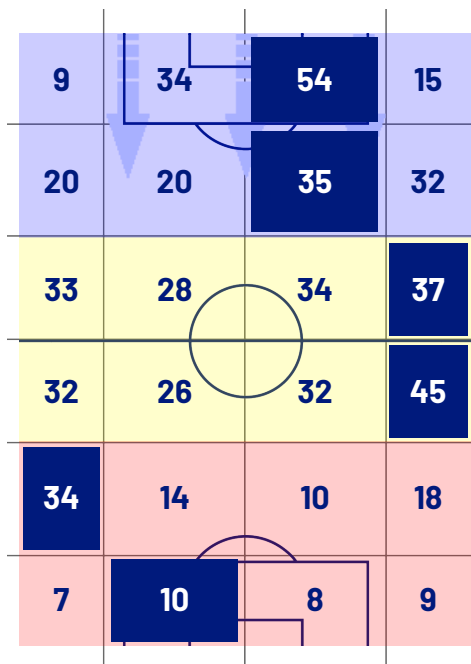

MILAN

1-1

ROMA

BARICENTRO 1° TEMPO

BARICENTRO 2° TEMPO

Milano 29/12/2024 STADIO GIUSEPPE MEAZZA 20:45

MILAN

1-1

ROMA

ZONE DI TIRO

1	Gol	1
7	In porta	5
8	Fuori Porta	6
6	Respinto	1

CROSS IN GIOCO

4	Cross utili	2
17	Cross totali	17
24	Accuratezza (%)	12

TOCCHI PALLA

537	Palloni giocati totali	596
164	DIFESA	219
204	CENTROCAMPO	267
169	ATTACCO	110

39	Tocchi area avversaria		18
Á. MORATA	8	5	A. DOVBYK
EMERSON ROYAL	5	2	M. HUMMELS
S. CHUKWUEZE	5	2	G. MANCINI

Giornata 18
SERIE A ENILIVE 2024-2025

MATCH REPORT

Milano 29/12/2024 STADIO GIUSEPPE MEAZZA 20:45