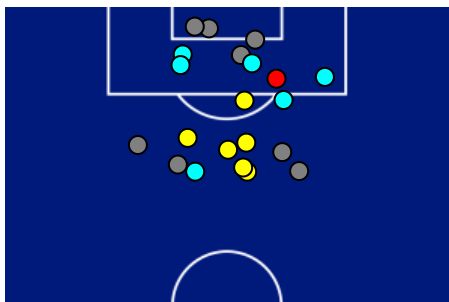

TOP Sprinter: Picco di velocità istantaneo, top 5 giocatori per squadra

MILAN

1-1

ROMA

POSIZIONI MEDIE

- Legenda:
- 1ª Sostituzione
 - Giocatore Entrato
 - Giocatore Uscito
 -
 - 2ª Sostituzione
 - Giocatore Entrato
 - Giocatore Uscito
 -
 - 3ª Sostituzione
 - Giocatore Entrato
 - Giocatore Uscito
 -
 - 4ª Sostituzione
 - Giocatore Entrato
 - Giocatore Uscito
 -
 - 5ª Sostituzione
 - Giocatore Entrato
 - Giocatore Uscito
 -
 -
 - Giocatore Entrato in sostituzione di
 -
 - Giocatore Entrato in sostituzione di
 -
 - Giocatore Entrato in sostituzione di
 -
 - Giocatore Entrato in sostituzione di
 -

MILAN

1-1

ROMA

BARICENTRO 1° TEMPO

BARICENTRO 2° TEMPO

Milano 29/12/2024 STADIO GIUSEPPE MEAZZA 20:45

MILAN

1-1

ROMA

ZONE DI TIRO

1	Gol	1
7	In porta	5
8	Fuori Porta	6
6	Respinto	1

CROSS IN GIOCO

4	Cross utili	2
17	Cross totali	17
24	Accuratezza (%)	12

TOCCHI PALLA

537	Palloni giocati totali	596
164	DIFESA	219
204	CENTROCAMPO	267
169	ATTACCO	110