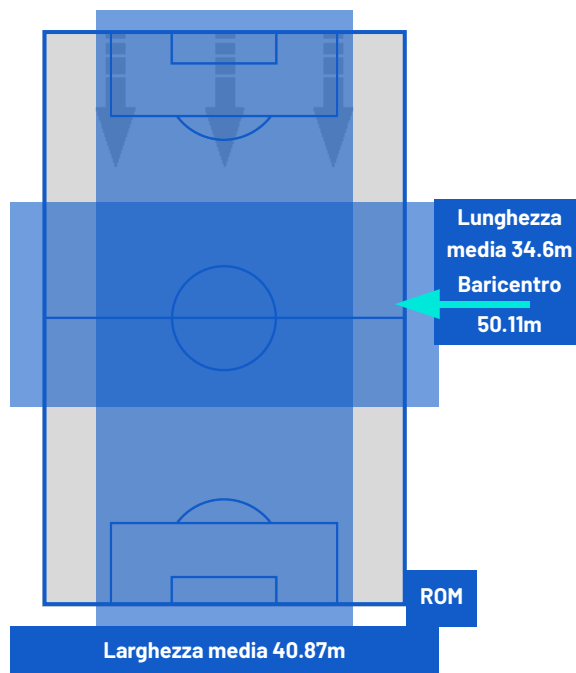

TOP Sprinter: Picco di velocità istantaneo, top 5 giocatori per squadra

MILAN

1-1

ROMA

POSIZIONI MEDIE

- Legenda:
- 1ª Sostituzione
 - Giocatore Entrato
 - Giocatore Uscito
 -
 - 2ª Sostituzione
 - Giocatore Entrato
 - Giocatore Uscito
 -
 - 3ª Sostituzione
 - Giocatore Entrato
 - Giocatore Uscito
 -
 - 4ª Sostituzione
 - Giocatore Entrato
 - Giocatore Uscito
 -
 - 5ª Sostituzione
 - Giocatore Entrato
 - Giocatore Uscito
 -
 -
 - Giocatore Entrato in sostituzione di
 -
 - Giocatore Entrato in sostituzione di
 -
 - Giocatore Entrato in sostituzione di
 -
 - Giocatore Entrato in sostituzione di
 -

MILAN

1-1

ROMA

BARICENTRO 1° TEMPO

BARICENTRO 2° TEMPO

Milano 29/12/2024 STADIO GIUSEPPE MEAZZA 20:45

MILAN

1-1