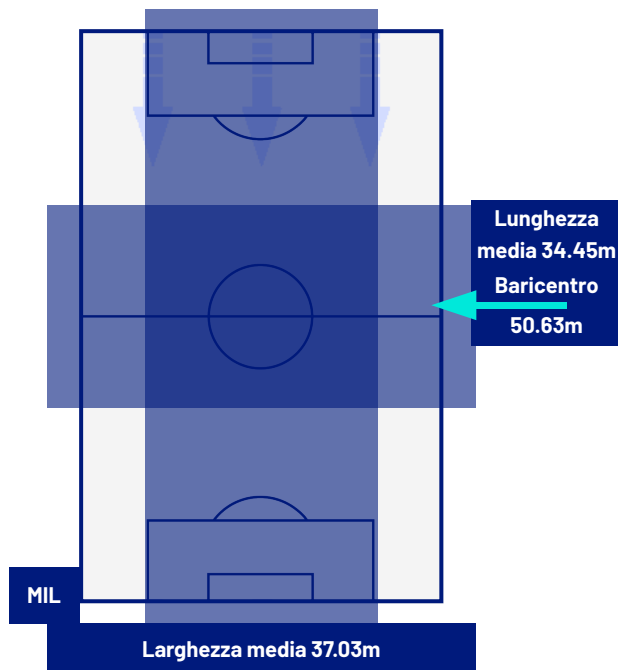

TOP Sprinter: Picco di velocità istantaneo, top 5 giocatori per squadra

MILAN

1-1

ROMA

POSIZIONI MEDIE

- Legenda:
- 1ª Sostituzione
 - Giocatore Entrato
 - Giocatore Uscito
 -
 - 2ª Sostituzione
 - Giocatore Entrato
 - Giocatore Uscito
 -
 - 3ª Sostituzione
 - Giocatore Entrato
 - Giocatore Uscito
 -
 - 4ª Sostituzione
 - Giocatore Entrato
 - Giocatore Uscito
 -
 - 5ª Sostituzione
 - Giocatore Entrato
 - Giocatore Uscito
 -
 -
 - Giocatore Entrato in sostituzione di
 -
 - Giocatore Entrato in sostituzione di
 -
 - Giocatore Entrato in sostituzione di
 -
 - Giocatore Entrato in sostituzione di
 -

MILAN

1-1

ROMA

BARICENTRO 1° TEMPO

BARICENTRO 2° TEMPO

Milano 29/12/2024 STADIO GIUSEPPE MEAZZA 20:45

MILAN

1-1

ROMA

ZONE DI TIRO

1	Gol	1
7	In porta	5
8	Fuori Porta	6
6	Respinto	1

CROSS IN GIOCO

4	Cross utili	2
17	Cross totali	17
24	Accuratezza (%)	12

TOCCHI PALLA

537	Palloni giocati totali	596
164	DIFESA	219
204	CENTROCAMPO	267
169	ATTACCO	110