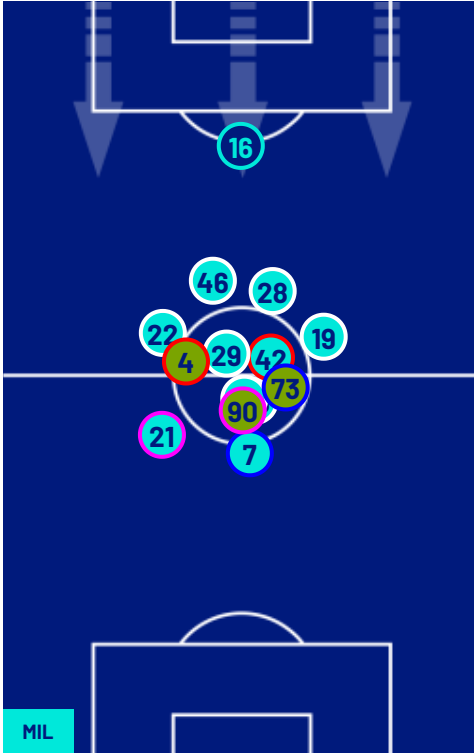

TOP Sprinter: Picco di velocità istantaneo, top 5 giocatori per squadra

MILAN

1-1

ROMA

POSIZIONI MEDIE

- Legenda:
- 1ª Sostituzione
 - Giocatore Entrato
 - Giocatore Uscito
 -
 - 2ª Sostituzione
 - Giocatore Entrato
 - Giocatore Uscito
 -
 - 3ª Sostituzione
 - Giocatore Entrato
 - Giocatore Uscito
 -
 - 4ª Sostituzione
 - Giocatore Entrato
 - Giocatore Uscito
 -
 - 5ª Sostituzione
 - Giocatore Entrato
 - Giocatore Uscito
 -
 -
 - Giocatore Entrato in sostituzione di
 -
 - Giocatore Entrato in sostituzione di
 -
 - Giocatore Entrato in sostituzione di
 -
 - Giocatore Entrato in sostituzione di
 -

MILAN

1-1

ROMA

BARICENTRO 1° TEMPO

BARICENTRO 2° TEMPO

Milano 29/12/2024 STADIO GIUSEPPE MEAZZA 20:45

MILAN

1-1

ROMA

ZONE DI TIRO

1	Gol	1
7	In porta	5
8	Fuori Porta	6
6	Respinto	1

CROSS IN GIOCO

4	Cross utili	2
17	Cross totali	17
24	Accuratezza (%)	12

TOCCHI PALLA

537	Palloni giocati totali	596
164	DIFESA	219
204	CENTROCAMPO	267
169	ATTACCO	110