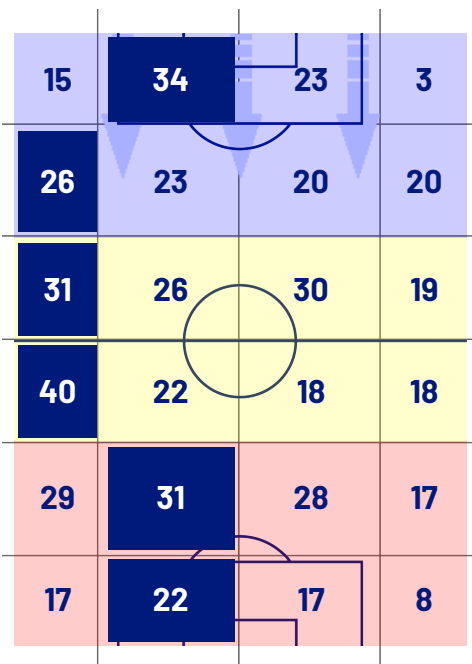

MILAN

1-1

ROMA

BARICENTRO 1° TEMPO

BARICENTRO 2° TEMPO

Milano 29/12/2024 STADIO GIUSEPPE MEAZZA 20:45

MILAN

1-1

ROMA

ZONE DI TIRO

1	Gol	1
7	In porta	5
8	Fuori Porta	6
6	Respinto	1

CROSS IN GIOCO

4	Cross utili	2
17	Cross totali	17
24	Accuratezza (%)	12

TOCCHI PALLA

537	Palloni giocati totali	596
164	DIFESA	219
204	CENTROCAMPO	267
169	ATTACCO	110

39	Tocchi area avversaria		18
Á. MORATA	8	5	A. DOVBYK
EMERSON ROYAL	5	2	M. HUMMELS
S. CHUKWUEZE	5	2	G. MANCINI

Giornata 18
SERIE A ENILIVE 2024-2025

MATCH REPORT

Milano 29/12/2024 STADIO GIUSEPPE MEAZZA 20:45