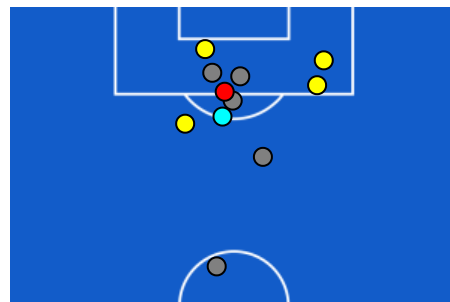

TOP Sprinter: Picco di velocità istantaneo, top 5 giocatori per squadra

MILAN

1-1

ROMA

POSIZIONI MEDIE

- Legenda:
- 1ª Sostituzione
 - Giocatore Entrato
 - Giocatore Uscito
 -
 - 2ª Sostituzione
 - Giocatore Entrato
 - Giocatore Uscito
 -
 - 3ª Sostituzione
 - Giocatore Entrato
 - Giocatore Uscito
 -
 - 4ª Sostituzione
 - Giocatore Entrato
 - Giocatore Uscito
 -
 - 5ª Sostituzione
 - Giocatore Entrato
 - Giocatore Uscito
 -
 -
 - Giocatore Entrato in sostituzione di
 -
 - Giocatore Entrato in sostituzione di
 -
 - Giocatore Entrato in sostituzione di
 -
 - Giocatore Entrato in sostituzione di
 -

MILAN

1-1

ROMA

BARICENTRO 1° TEMPO

BARICENTRO 2° TEMPO

Milano 29/12/2024 STADIO GIUSEPPE MEAZZA 20:45

MILAN

1-1

ROMA

ZONE DI TIRO

1	Gol	1
7	In porta	5
8	Fuori Porta	6
6	Respinto	1

CROSS IN GIOCO

4	Cross utili	2
17	Cross totali	17
24	Accuratezza (%)	12

TOCCHI PALLA

537	Palloni giocati totali	596
164	DIFESA	219
204	CENTROCAMPO	267
169	ATTACCO	110