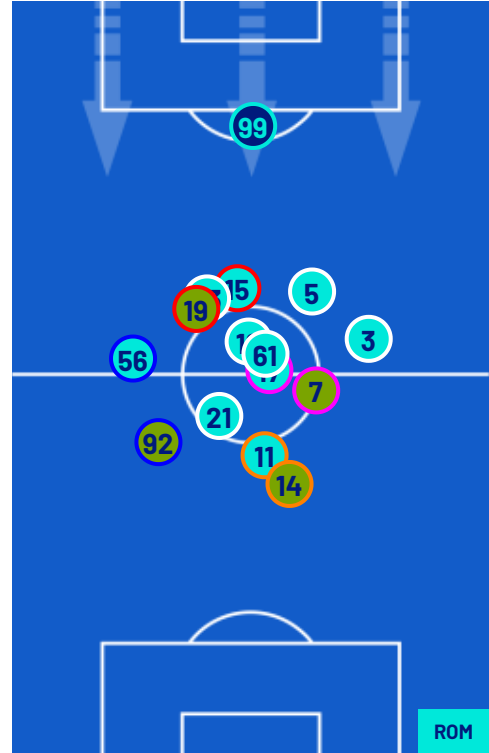

TOP Sprinter: Picco di velocità istantaneo, top 5 giocatori per squadra

MILAN

1-1

ROMA

POSIZIONI MEDIE

- Legenda:
- 1ª Sostituzione
 - Giocatore Entrato
 - Giocatore Uscito
 -
 - 2ª Sostituzione
 - Giocatore Entrato
 - Giocatore Uscito
 -
 - 3ª Sostituzione
 - Giocatore Entrato
 - Giocatore Uscito
 -
 - 4ª Sostituzione
 - Giocatore Entrato
 - Giocatore Uscito
 -
 - 5ª Sostituzione
 - Giocatore Entrato
 - Giocatore Uscito
 -
 -
 - Giocatore Entrato in sostituzione di
 -
 - Giocatore Entrato in sostituzione di
 -
 - Giocatore Entrato in sostituzione di
 -
 - Giocatore Entrato in sostituzione di
 -

MILAN

1-1

ROMA

BARICENTRO 1° TEMPO

BARICENTRO 2° TEMPO

Milano 29/12/2024 STADIO GIUSEPPE MEAZZA 20:45

MILAN

1-1

ROMA

ZONE DI TIRO

1	Gol	1
7	In porta	5
8	Fuori Porta	6
6	Respinto	1

CROSS IN GIOCO

4	Cross utili	2
17	Cross totali	17
24	Accuratezza (%)	12

TOCCHI PALLA

537	Palloni giocati totali	596
164	DIFESA	219
204	CENTROCAMPO	267
169	ATTACCO	110