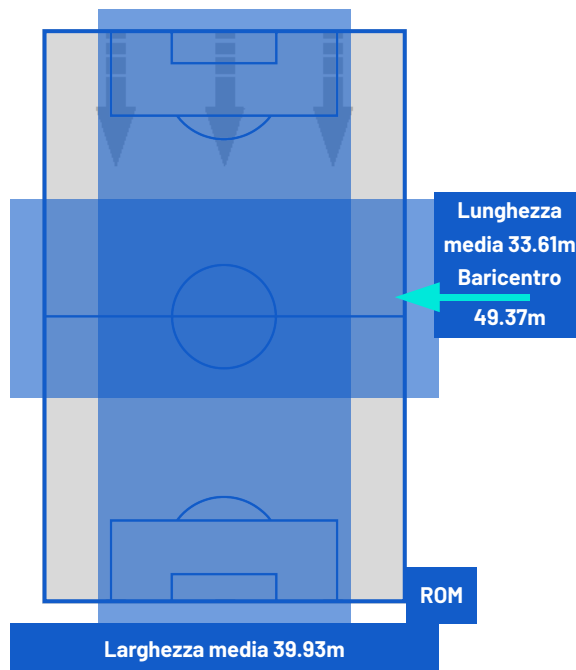

TOP Sprinter: Picco di velocità istantaneo, top 5 giocatori per squadra

MILAN

1-1

ROMA

POSIZIONI MEDIE

- Legenda:
- 1ª Sostituzione
 - Giocatore Entrato
 - Giocatore Uscito
 -
 - 2ª Sostituzione
 - Giocatore Entrato
 - Giocatore Uscito
 -
 - 3ª Sostituzione
 - Giocatore Entrato
 - Giocatore Uscito
 -
 - 4ª Sostituzione
 - Giocatore Entrato
 - Giocatore Uscito
 -
 - 5ª Sostituzione
 - Giocatore Entrato
 - Giocatore Uscito
 -
 -
 - Giocatore Entrato in sostituzione di
 -
 - Giocatore Entrato in sostituzione di
 -
 - Giocatore Entrato in sostituzione di
 -
 - Giocatore Entrato in sostituzione di
 -

MILAN

1-1

ROMA

BARICENTRO 1° TEMPO

BARICENTRO 2° TEMPO

Milano 29/12/2024 STADIO GIUSEPPE MEAZZA 20:45

MILAN

1-1

ROMA

ZONE DI TIRO

1	Gol	1
7	In porta	5
8	Fuori Porta	6
6	Respinto	1

CROSS IN GIOCO

4	Cross utili	2
17	Cross totali	17
24	Accuratezza (%)	12

TOCCHI PALLA

537	Palloni giocati totali	596
164	DIFESA	219
204	CENTROCAMPO	267
169	ATTACCO	110