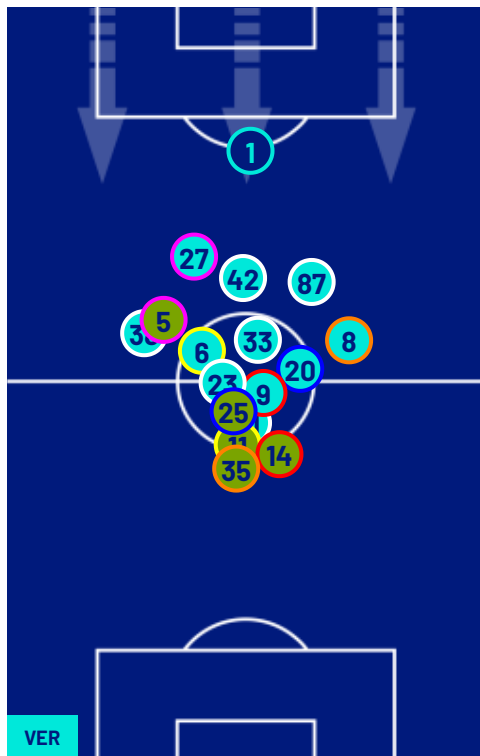

TOP Sprinter: Picco di velocità istantaneo, top 5 giocatori per squadra

Verona 20/12/2024 STADIO MARCANTONIO BENTEGODI 20:45

HELLAS VERONA

0-1

MILAN

POSIZIONI MEDIE

- Legenda:
- 1ª Sostituzione
 - Giocatore Entrato
 - Giocatore Uscito
 -
 - 2ª Sostituzione
 - Giocatore Entrato
 - Giocatore Uscito
 -
 - 3ª Sostituzione
 - Giocatore Entrato
 - Giocatore Uscito
 -
 - 4ª Sostituzione
 - Giocatore Entrato
 - Giocatore Uscito
 -
 - 5ª Sostituzione
 - Giocatore Entrato
 - Giocatore Uscito
 -
 -
 - Giocatore Entrato in sostituzione di
 -
 -
 - Giocatore Entrato in sostituzione di
 -
 -
 - Giocatore Entrato in sostituzione di
 -
 -
 - Giocatore Entrato in sostituzione di
 -
 -

HELLAS VERONA

0-1

MILAN

BARICENTRO 1° TEMPO

BARICENTRO 2° TEMPO

Verona 20/12/2024 STADIO MARCANTONIO BENTEGODI 20:45

HELLAS VERONA

0-1

MILAN

ZONE DI TIRO

0	Gol	1
2	In porta	6
7	Fuori Porta	1
1	Respinto	7

CROSS IN GIOCO

4	Cross utili	1
19	Cross totali	17
21	Accuratezza (%)	6

TOCCHI PALLA

474	Palloni giocati totali	741
134	DIFESA	231
227	CENTROCAMPO	381
113	ATTACCO	129