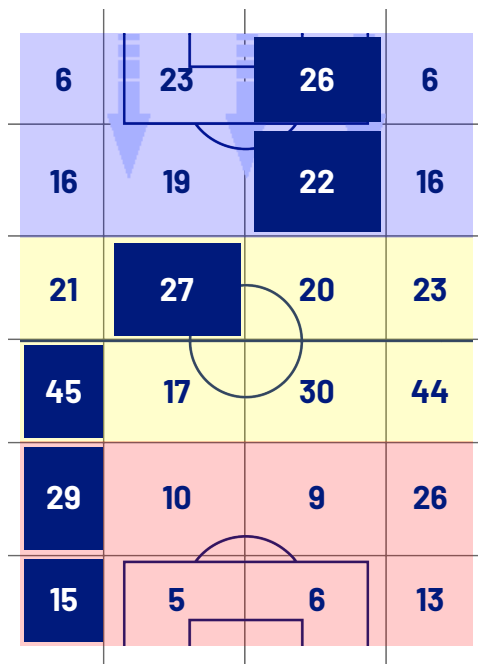

TOP Sprinter: Picco di velocità istantaneo, top 5 giocatori per squadra

Verona 20/12/2024 STADIO MARCANTONIO BENTEGODI 20:45

HELLAS VERONA

0-1

MILAN

POSIZIONI MEDIE

- Legenda:
- 1ª Sostituzione
 - Giocatore Entrato
 - Giocatore Uscito
 -
 - 2ª Sostituzione
 - Giocatore Entrato
 - Giocatore Uscito
 -
 - 3ª Sostituzione
 - Giocatore Entrato
 - Giocatore Uscito
 -
 - 4ª Sostituzione
 - Giocatore Entrato
 - Giocatore Uscito
 -
 - 5ª Sostituzione
 - Giocatore Entrato
 - Giocatore Uscito
 -
 -
 - Giocatore Entrato in sostituzione di
 -
 -
 - Giocatore Entrato in sostituzione di
 -
 -
 - Giocatore Entrato in sostituzione di
 -
 -
 - Giocatore Entrato in sostituzione di
 -
 -

HELLAS VERONA

0-1

MILAN

BARICENTRO 1° TEMPO

BARICENTRO 2° TEMPO

Verona 20/12/2024 STADIO MARCANTONIO BENTEGODI 20:45

HELLAS VERONA

0-1

MILAN

ZONE DI TIRO

0	Gol	1
2	In porta	6
7	Fuori Porta	1
1	Respinto	7

CROSS IN GIOCO

4	Cross utili	1
19	Cross totali	17
21	Accuratezza (%)	6

TOCCHI PALLA

474	Palloni giocati totali	741
134	DIFESA	231
227	CENTROCAMPO	381
113	ATTACCO	129