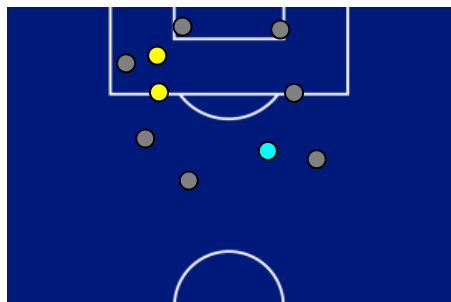

TOP Sprinter: Picco di velocità istantaneo, top 5 giocatori per squadra

Verona 20/12/2024 STADIO MARCANTONIO BENTEGODI 20:45

HELLAS VERONA

0-1

MILAN

POSIZIONI MEDIE

- Legenda:
- 1ª Sostituzione
 - Giocatore Entrato
 - Giocatore Uscito
 -
 - 2ª Sostituzione
 - Giocatore Entrato
 - Giocatore Uscito
 -
 - 3ª Sostituzione
 - Giocatore Entrato
 - Giocatore Uscito
 -
 - 4ª Sostituzione
 - Giocatore Entrato
 - Giocatore Uscito
 -
 - 5ª Sostituzione
 - Giocatore Entrato
 - Giocatore Uscito
 -
 -
 - Giocatore Entrato in sostituzione di
 -
 -
 - Giocatore Entrato in sostituzione di
 -
 -
 - Giocatore Entrato in sostituzione di
 -
 -
 - Giocatore Entrato in sostituzione di
 -
 -

HELLAS VERONA

0-1

MILAN

BARICENTRO 1° TEMPO

BARICENTRO 2° TEMPO

Verona 20/12/2024 STADIO MARCANTONIO BENTEGODI 20:45

HELLAS VERONA

0-1

MILAN

ZONE DI TIRO

0	Gol	1
2	In porta	6
7	Fuori Porta	1
1	Respinto	7

CROSS IN GIOCO

4	Cross utili	1
19	Cross totali	17
21	Accuratezza (%)	6

TOCCHI PALLA

474	Palloni giocati totali	741
134	DIFESA	231
227	CENTROCAMPO	381
113	ATTACCO	129