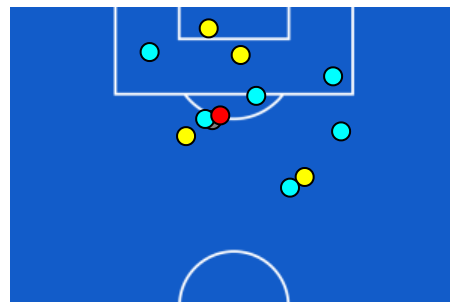

TOP Sprinter: Picco di velocità istantaneo, top 5 giocatori per squadra

Verona 20/12/2024 STADIO MARCANTONIO BENTEGODI 20:45

HELLAS VERONA

0-1

MILAN

POSIZIONI MEDIE

- Legenda:
- 1ª Sostituzione
 - Giocatore Entrato
 - Giocatore Uscito
 -
 - 2ª Sostituzione
 - Giocatore Entrato
 - Giocatore Uscito
 -
 - 3ª Sostituzione
 - Giocatore Entrato
 - Giocatore Uscito
 -
 - 4ª Sostituzione
 - Giocatore Entrato
 - Giocatore Uscito
 -
 - 5ª Sostituzione
 - Giocatore Entrato
 - Giocatore Uscito
 -
 -
 - Giocatore Entrato in sostituzione di
 -
 -
 - Giocatore Entrato in sostituzione di
 -
 -
 - Giocatore Entrato in sostituzione di
 -
 -
 - Giocatore Entrato in sostituzione di
 -
 -

HELLAS VERONA

0-1

MILAN

BARICENTRO 1° TEMPO

BARICENTRO 2° TEMPO

Verona 20/12/2024 STADIO MARCANTONIO BENTEGODI 20:45

HELLAS VERONA

0-1

MILAN

ZONE DI TIRO

0	Gol	1
2	In porta	6
7	Fuori Porta	1
1	Respinto	7

CROSS IN GIOCO

4	Cross utili	1
19	Cross totali	17
21	Accuratezza (%)	6

TOCCHI PALLA

474	Palloni giocati totali	741
134	DIFESA	231
227	CENTROCAMPO	381
113	ATTACCO	129