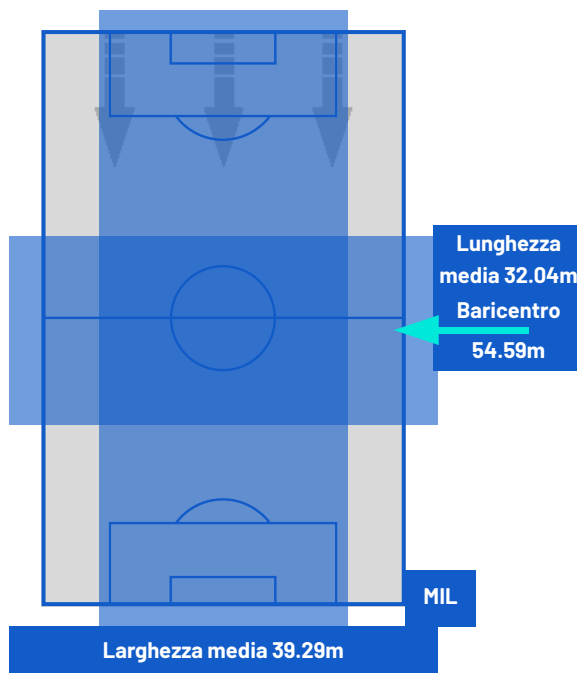

HELLAS VERONA

0-1

MILAN

BARICENTRO 1° TEMPO