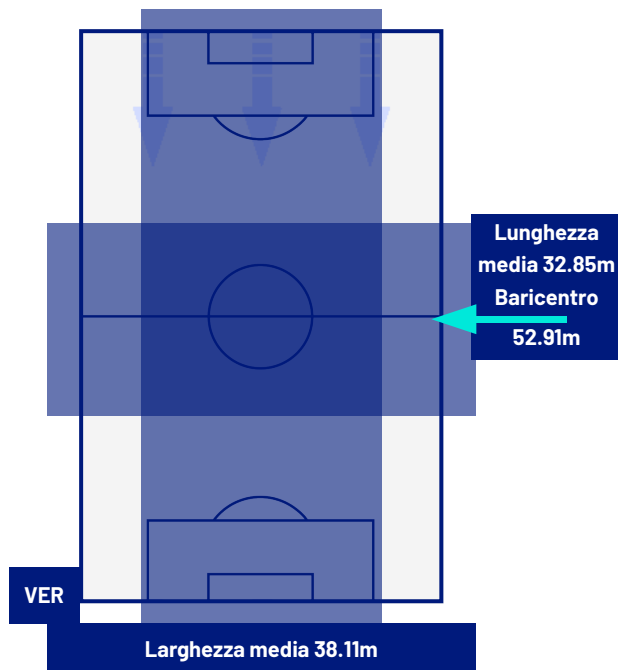

TOP Sprinter: Picco di velocità istantaneo, top 5 giocatori per squadra

Verona 20/12/2024 STADIO MARCANTONIO BENTEGODI 20:45

HELLAS VERONA

0-1

MILAN

POSIZIONI MEDIE

- Legenda:
- 1ª Sostituzione
 - Giocatore Entrato
 - Giocatore Uscito
 -
 - 2ª Sostituzione
 - Giocatore Entrato
 - Giocatore Uscito
 -
 - 3ª Sostituzione
 - Giocatore Entrato
 - Giocatore Uscito
 -
 - 4ª Sostituzione
 - Giocatore Entrato
 - Giocatore Uscito
 -
 - 5ª Sostituzione
 - Giocatore Entrato
 - Giocatore Uscito
 -
 -
 - Giocatore Entrato in sostituzione di
 -
 -
 - Giocatore Entrato in sostituzione di
 -
 -
 - Giocatore Entrato in sostituzione di
 -
 -
 - Giocatore Entrato in sostituzione di
 -
 -

HELLAS VERONA

0-1

MILAN

BARICENTRO 1° TEMPO

BARICENTRO 2° TEMPO

Verona 20/12/2024 STADIO MARCANTONIO BENTEGODI 20:45

HELLAS VERONA

0-1

MILAN

ZONE DI TIRO

0	Gol	1
2	In porta	6
7	Fuori Porta	1
1	Respinto	7

CROSS IN GIOCO

4	Cross utili	1
19	Cross totali	17
21	Accuratezza (%)	6

TOCCHI PALLA

474	Palloni giocati totali	741
134	DIFESA	231
227	CENTROCAMPO	381
113	ATTACCO	129