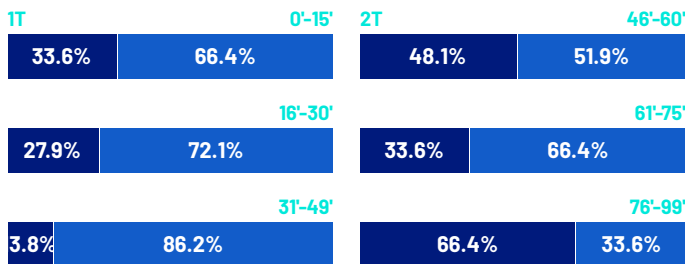

- Gol
- Rigore
- Ammonizioni
- Espulsione
- Doppia ammonizione
- Autogol
- Assist
- Sostituzione

HELLAS VERONA

0-1

MILAN

TEMPO DI GIOCO

Effettivo:

55%

1° Tempo - 2° Tempo

29'15" - 25'28"

POSSESSO PALLA

Tempo Effettivo 99'21"

POSSESSO PALLA PER QUARTI

STATISTICHE SQUADRE

	VER	MIL
Tiri	10	14
Tiri in porta	2	6
Tiri in porta da area	6	5
Pali		
Tiri fuori	7	1
Tiri respinti	1	7
Occasioni da gol	1	2
Passaggi chiave	8	10
Assist		1
Falli fatti	21	9
Corner	3	8
Fuorigioco		2
Cross utili/tentati	4/19	1/17
Dribbling	4	12
Passaggi riusciti	224	488
Passaggi riusciti/tentati (%)	78	89
Passaggi riusciti in ultimo terzo	56	74
Palloni giocati in avanti riusciti	140	203
Passaggi lunghi	19	16
Parate	5	2
Recuperi	43	39