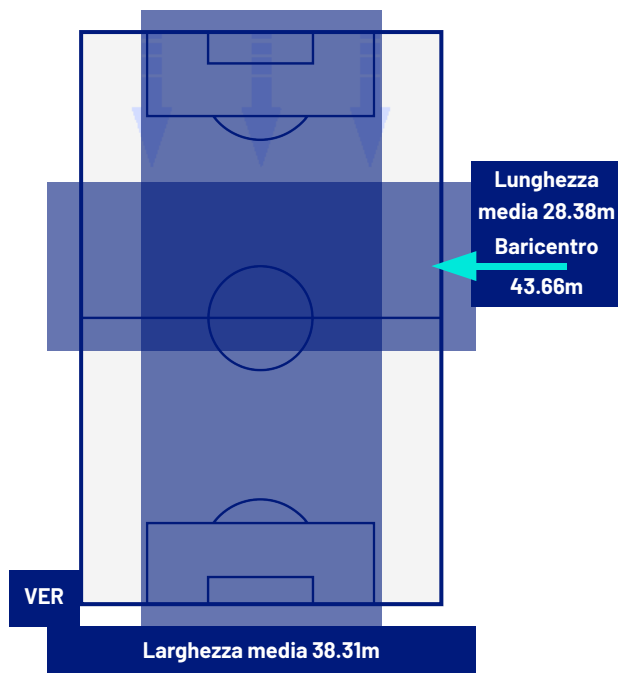

HELLAS VERONA

0-1

MILAN

BARICENTRO 1° TEMPO