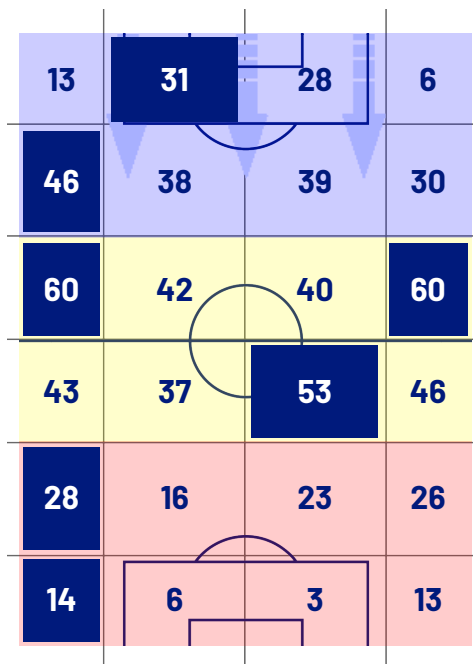

474	Palloni giocati totali	741
134	DIFESA	231
227	CENTROCAMPO	381
113	ATTACCO	129

11	Tocchi area avversaria		9
T. SUSLOV	3	2	S. CHUKWUEZE
J. TCHATCHOUA	2	1	M. THIAW
F. DANILIUC	2	1	M. GABBIA