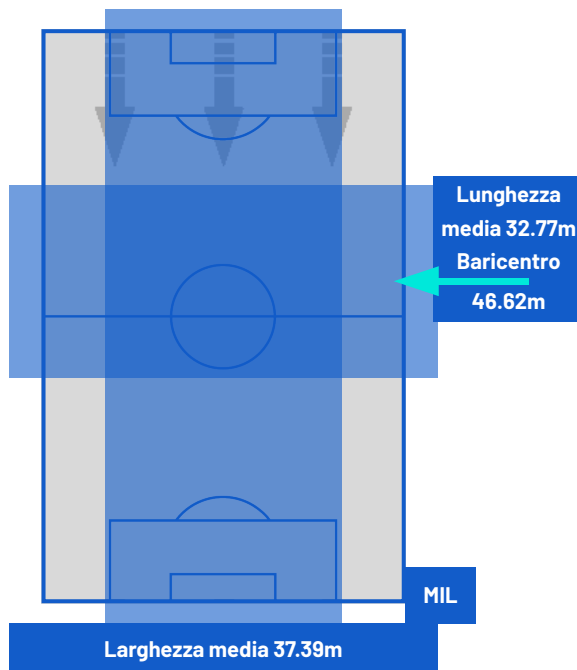

TOP Sprinter: Picco di velocità istantaneo, top 5 giocatori per squadra

Verona 20/12/2024 STADIO MARCANTONIO BENTEGODI 20:45

HELLAS VERONA

0-1

MILAN

POSIZIONI MEDIE

- Legenda:
- 1ª Sostituzione
 - Giocatore Entrato
 - Giocatore Uscito
 -
 - 2ª Sostituzione
 - Giocatore Entrato
 - Giocatore Uscito
 -
 - 3ª Sostituzione
 - Giocatore Entrato
 - Giocatore Uscito
 -
 - 4ª Sostituzione
 - Giocatore Entrato
 - Giocatore Uscito
 -
 - 5ª Sostituzione
 - Giocatore Entrato
 - Giocatore Uscito
 -
 -
 - Giocatore Entrato in sostituzione di
 -
 -
 - Giocatore Entrato in sostituzione di
 -
 -
 - Giocatore Entrato in sostituzione di
 -
 -
 - Giocatore Entrato in sostituzione di
 -
 -

HELLAS VERONA

0-1

MILAN

BARICENTRO 1° TEMPO

BARICENTRO 2° TEMPO

Verona 20/12/2024 STADIO MARCANTONIO BENTEGODI 20:45

HELLAS VERONA

0-1

MILAN

ZONE DI TIRO

0	Gol	1
2	In porta	6
7	Fuori Porta	1
1	Respinto	7

CROSS IN GIOCO

4	Cross utili	1
19	Cross totali	17
21	Accuratezza (%)	6

TOCCHI PALLA

474	Palloni giocati totali	741
134	DIFESA	231
227	CENTROCAMPO	381
113	ATTACCO	129