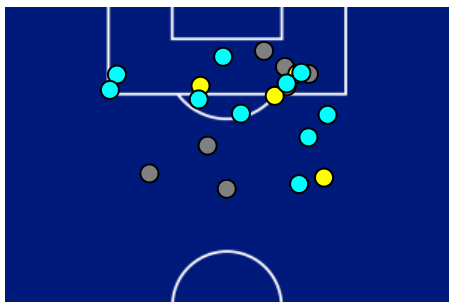

Giocatore Uscito

Giocatore Uscito

Giocatore Uscito

Giocatore Entrato in sostituzione di

Giocatore Entrato in sostituzione di

Giocatore Entrato in sostituzione di

Giocatore Entrato in sostituzione di

MILAN

0-0

GENOA

BARICENTRO 1° TEMPO

BARICENTRO 2° TEMPO

Milano 15/12/2024 STADIO GIUSEPPE MEAZZA 20:45

MILAN

0-0

GENOA

ZONE DI TIRO

0	Gol	0
4	In porta	0
8	Fuori Porta	3
10	Respinto	2

CROSS IN GIOCO

8	Cross utili	2
34	Cross totali	12
24	Accuratezza (%)	17

TOCCHI PALLA

727	Palloni giocati totali	611
173	DIFESA	243
340	CENTROCAMPO	278
214	ATTACCO	90