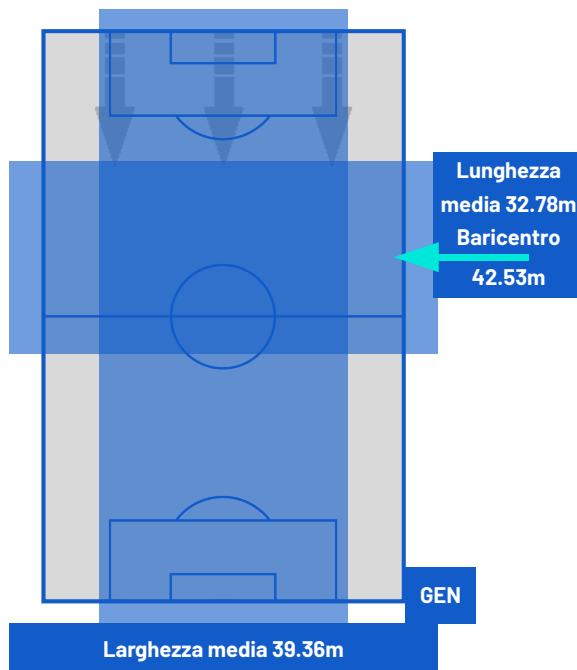

0-0

GENOA

BARICENTRO 1° TEMPO

BARICENTRO 2° TEMPO

Milano 15/12/2024 STADIO GIUSEPPE MEAZZA 20:45

MILAN

0-0

GENOA

ZONE DI TIRO

0	Gol	0
4	In porta	0
8	Fuori Porta	3
10	Respinto	2

CROSS IN GIOCO

8	Cross utili	2
34	Cross totali	12
24	Accuratezza (%)	17

TOCCHI PALLA

727	Palloni giocati totali	611
173	DIFESA	243
340	CENTROCAMPO	278
214	ATTACCO	90