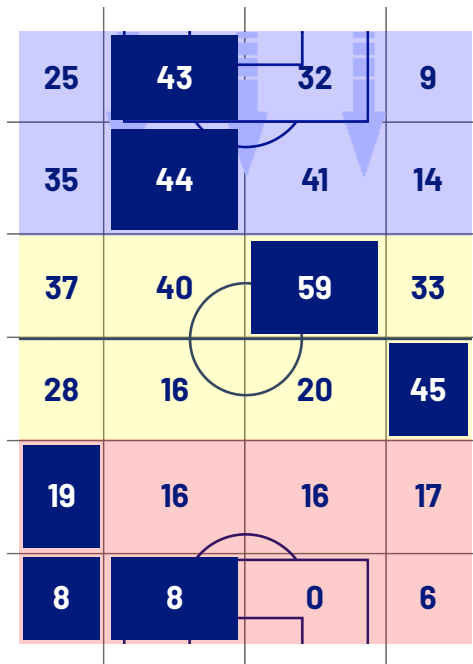

ZONE DI TIRO

0	Gol	0
4	In porta	0
8	Fuori Porta	3
10	Respinto	2

CROSS IN GIOCO

8	Cross utili	2
34	Cross totali	12
24	Accuratezza (%)	17

TOCCHI PALLA

727	Palloni giocati totali	611
173	DIFESA	243
340	CENTROCAMPO	278
214	ATTACCO	90

26	Tocchi area avversaria		8
EMERSON ROYAL	5	3	A. ZANOLI
R. LEÃO	4	2	J. VÁSQUEZ
T. ABRAHAM	4	2	F. MIRETTI

Giornata 16
SERIE A ENILIVE 2024-2025

MATCH REPORT

Milano 15/12/2024 STADIO GIUSEPPE MEAZZA 20:45