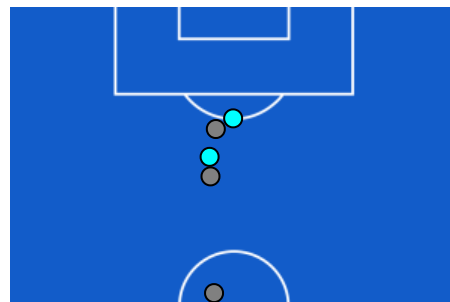

Giocatore Uscito

Giocatore Uscito

Giocatore Uscito

Giocatore Entrato in sostituzione di

Giocatore Entrato in sostituzione di

Giocatore Entrato in sostituzione di

Giocatore Entrato in sostituzione di

MILAN

0-0

GENOA

BARICENTRO 1° TEMPO

BARICENTRO 2° TEMPO

Milano 15/12/2024 STADIO GIUSEPPE MEAZZA 20:45

MILAN

0-0

GENOA

ZONE DI TIRO

0	Gol	0
4	In porta	0
8	Fuori Porta	3
10	Respinto	2

CROSS IN GIOCO

8	Cross utili	2
34	Cross totali	12
24	Accuratezza (%)	17

TOCCHI PALLA

727	Palloni giocati totali	611
173	DIFESA	243
340	CENTROCAMPO	278
214	ATTACCO	90