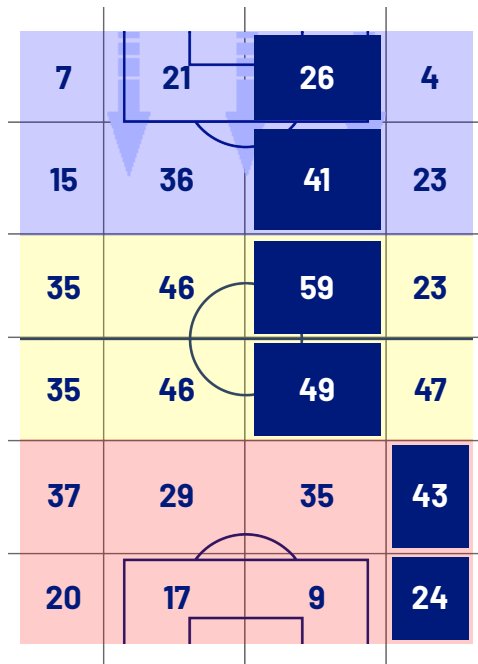

0-0

GENOA

BARICENTRO 1° TEMPO

BARICENTRO 2° TEMPO

Milano 15/12/2024 STADIO GIUSEPPE MEAZZA 20:45

MILAN

0-0

GENOA

ZONE DI TIRO

0	Gol	0
4	In porta	0
8	Fuori Porta	3
10	Respinto	2

CROSS IN GIOCO

8	Cross utili	2
34	Cross totali	12
24	Accuratezza (%)	17

TOCCHI PALLA

727	Palloni giocati totali	611
173	DIFESA	243
340	CENTROCAMPO	278
214	ATTACCO	90

26	Tocchi area avversaria		8
EMERSON ROYAL	5	3	A. ZANOLI
R. LEÃO	4	2	J. VÁSQUEZ
T. ABRAHAM	4	2	F. MIRETTI

Giornata 16
SERIE A ENILIVE 2024-2025

MATCH REPORT

Milano 15/12/2024 STADIO GIUSEPPE MEAZZA 20:45