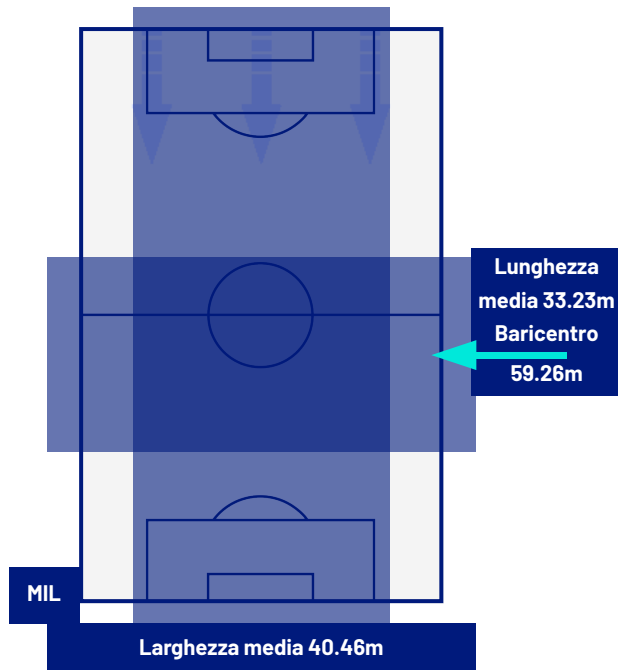

5ª Sostituzione

Giocatore Entrato

Giocatore Entrato

Giocatore Entrato

Giocatore Entrato

Giocatore Entrato

Giocatore Uscito

Giocatore Uscito

Giocatore Uscito

Giocatore Uscito

Giocatore Uscito

Giocatore Entrato in sostituzione di

Giocatore Entrato in sostituzione di

Giocatore Entrato in sostituzione di

Giocatore Entrato in sostituzione di

MILAN

0-0

GENOA

BARICENTRO 1° TEMPO

BARICENTRO 2° TEMPO

Milano 15/12/2024 STADIO GIUSEPPE MEAZZA 20:45

MILAN

0-0

GENOA