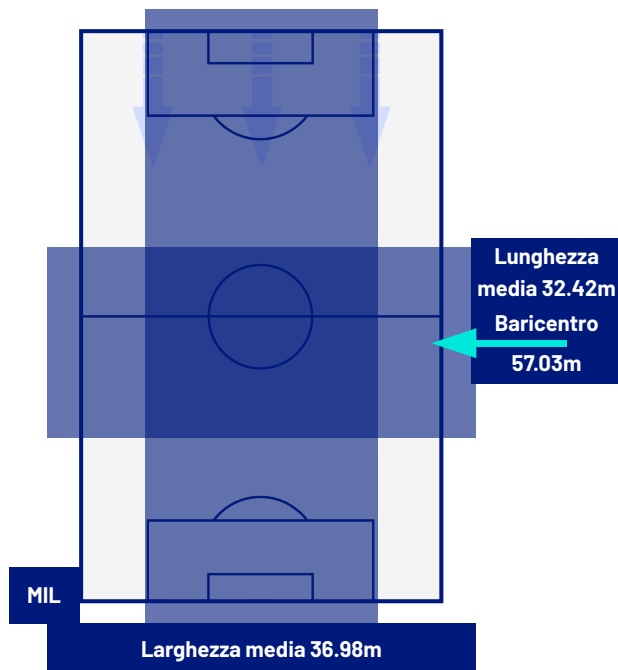

0-0

GENOA

BARICENTRO 1° TEMPO

BARICENTRO 2° TEMPO

Milano 15/12/2024 STADIO GIUSEPPE MEAZZA 20:45

MILAN

0-0

GENOA

ZONE DI TIRO

0	Gol	0
4	In porta	0
8	Fuori Porta	3
10	Respinto	2

CROSS IN GIOCO

8	Cross utili	2
34	Cross totali	12
24	Accuratezza (%)	17

TOCCHI PALLA

727	Palloni giocati totali	611
173	DIFESA	243
340	CENTROCAMPO	278
214	ATTACCO	90