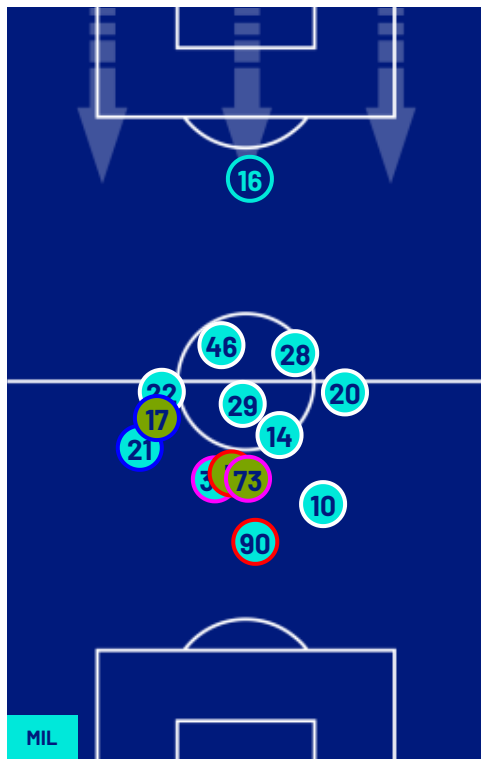

I dati fisici sono relativi alla rilevazione live e potranno differire da quelli certificati consegnati successivamente agli staff tecnici

Jog:	0-7 km/h	Run:	7.1-15 km/h	Sprint:	15.1+ km/h	Jog + Run + Sprint:	Distanza Totale Percorsa
TOP Sprinter:	Picco di velocità istantaneo, top 5 giocatori per squadra						

MILAN

0-0

GENOA

POSIZIONI MEDIE

Legenda: 1ª Sostituzione

2ª Sostituzione

3ª Sostituzione

4ª Sostituzione