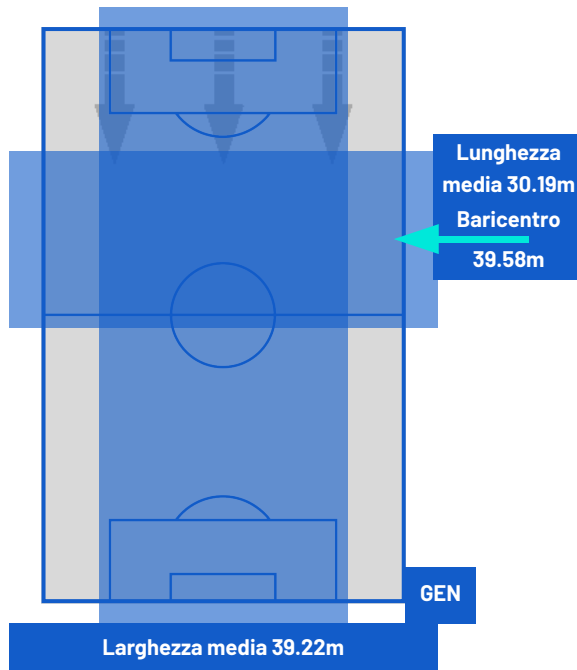

Giocatore Uscito

Giocatore Uscito

Giocatore Uscito

Giocatore Entrato in sostituzione di

Giocatore Entrato in sostituzione di

Giocatore Entrato in sostituzione di

Giocatore Entrato in sostituzione di

MILAN

0-0

GENOA

BARICENTRO 1° TEMPO

BARICENTRO 2° TEMPO

Milano 15/12/2024 STADIO GIUSEPPE MEAZZA 20:45

MILAN

0-0

GENOA