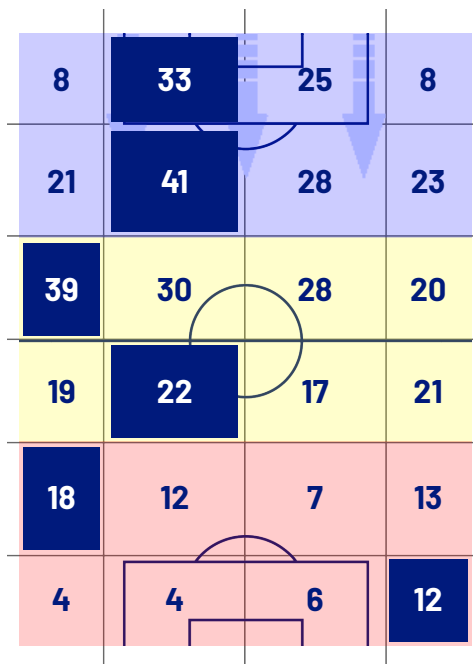

## CROSS IN GIOCO

2	Cross utili	3
16	Cross totali	14
13	Accuratezza (%)	21

## TOCCHI PALLA

555	Palloni giocati totali	459
155	DIFESA	187
235	CENTROCAMPO	196
165	ATTACCO	76

33	Tocchi area avversaria		10
C. PULIŠIĆ	8	3	P. PELLEGRINI
Á. MORATA	6	2	L. COLOMBO
R. LEÃO	5	1	T. ANJORIN