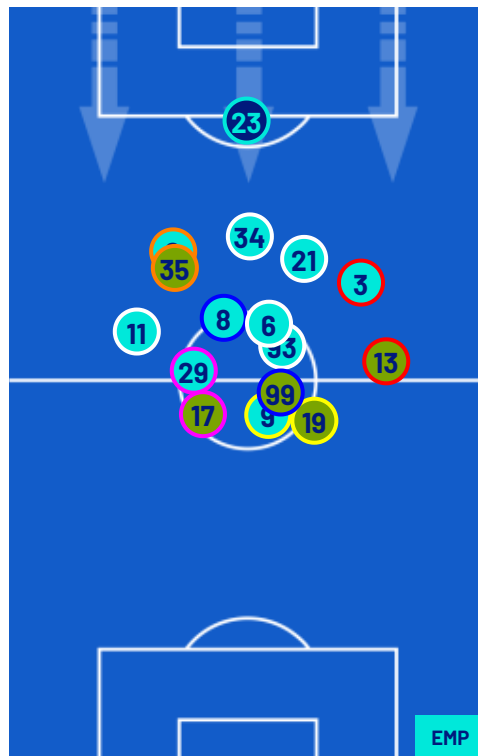

TOP Sprinter: Picco di velocità istantaneo, top 5 giocatori per squadra

MILAN

3-0

EMPOLI

## POSIZIONI MEDIE

Legenda: 1^ Sostituzione

2^ Sostituzione

3^ Sostituzione

4^ Sostituzione

5^ Sostituzione

Giocatore Entrato

Giocatore Entrato