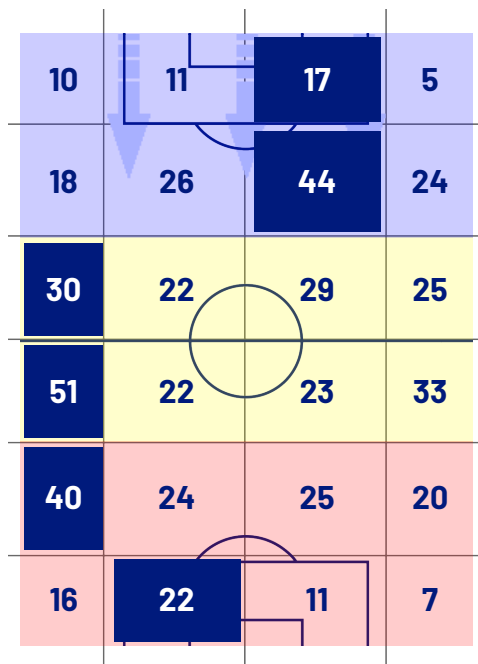

TOCCHI PALLA