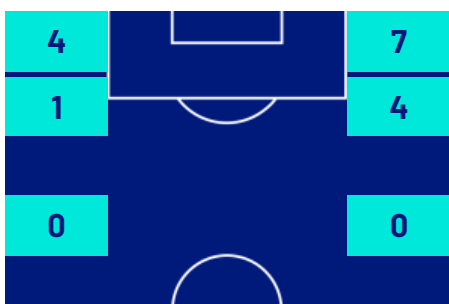

CROSS IN GIOCO