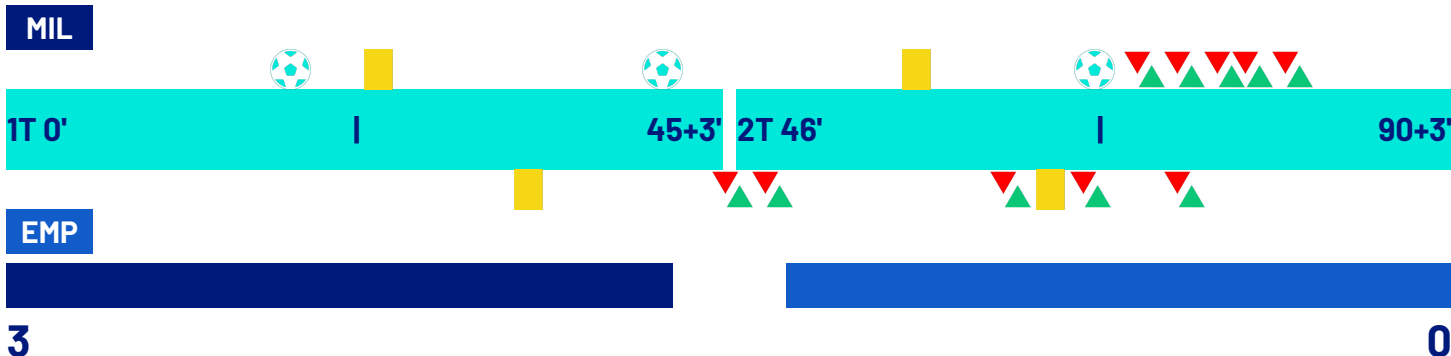

Giornata 14
SERIE A ENILIVE 2024-2025

MATCH REPORT

Milano 30/11/2024 STADIO STADIO GIUSEPPE MEAZZA 18:00

MILAN

3-0

EMPOLI

CRONOLOGIA

Á. MORATA	19'				
M. GABBIA	25'				
T. REIJNDERS	44'				
(C. PULIŠIĆ)	44'				
Y. MUSAH	57'				
T. REIJNDERS	69'				
(Y. FOFANA)	69'				
S. CHUKWUEZE | Y. MUSAH	75'				
R. LOFTUS-CHEEK | Y. FOFANA	75'				
S. PAVLOVIĆ | M. GABBIA	75'				
T. ABRAHAM | Á. MORATA	81'				
F. CAMARDA | R. LEÃO	84'				
	35'				L. COLOMBO
	46'				L. CACACE | G. PEZZELLA
	46'				O. SOLBAKKEN | L. COLOMBO
	66'				S. ESPOSITO | T. ANJORIN
	67'				L. HENDERSON
	71'				L. MARIANUCCI | S. GOGlichidze
	75'				E. EKONG | P. PELLEGRINI

Legenda:

- Gol
- Assist
- Ammonizioni
- Espulsione
- Sostituzione
- Doppia ammonizione