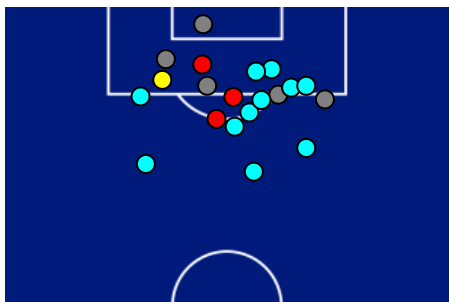

Milano 30/11/2024 STADIO STADIO GIUSEPPE MEAZZA 18:00

MILAN

3-0

EMPOLI

## ZONE DI TIRO

3	Gol	0
4	In porta	0
5	Fuori Porta	5
11	Respinto	4