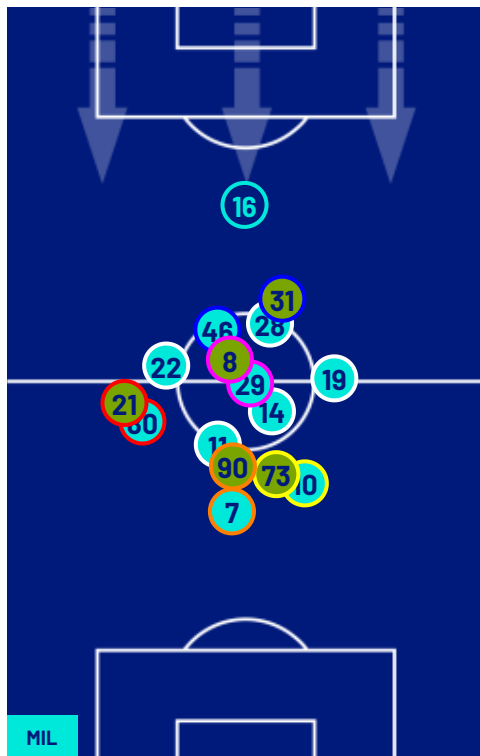

TOP Sprinter: Picco di velocità istantaneo, top 5 giocatori per squadra

MILAN

3-0

EMPOLI

## POSIZIONI MEDIE

Legenda: 1^ Sostituzione

2^ Sostituzione

3^ Sostituzione

4^ Sostituzione

5^ Sostituzione

Giocatore Entrato

Giocatore Entrato