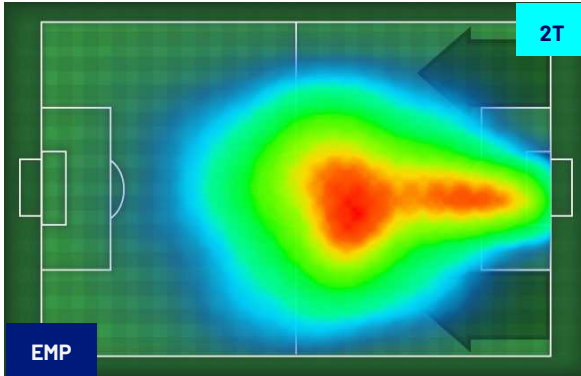

Empoli 14/09/2024 STADIO CARLO CASTELLANI - 18:00

EMPOLI

0-0

JUVENTUS

RANKING GIOCATORI (Performance Chilometriche-Velocistiche)

Jog - Run - Sprint (km)

	Jog - Run - Sprint (km)			totale km
1	LIAM HENDERSON			11.71
	3.121	7.759	0.829	
2	EMMANUEL GYASI			11.632
	3.96	6.753	0.919	
3	YOUSSEF MALEH			11.546
	3.435	7.152	0.958	
4	SABA GOGLICHIDZE			11.362
	3.976	6.784	0.601	
5	GIUSEPPE PEZZELLA			10.788
	4.1	5.631	1.056	

Velocità media in Run (km/h)

	Player	Team	Velocità (km/h)
1	F. ANJORIN	EMP	11.05
2	L. HENDERSON	EMP	10.95
3	L. COLOMBO	EMP	10.91
4	G. PEZZELLA	EMP	10.86
5	S. ESPOSITO	EMP	10.77

Velocità in Sprint (km/h)

	Player	Team	Velocità (km/h)
1	G. PEZZELLA	EMP	33.1
2	A. ISMAJLI	EMP	32.31
3	L. COLOMBO	EMP	31.71
4	E. GYASI	EMP	31.65
5	E. EKONG	EMP	31.2

Jog - Run - Sprint (km)

	Jog - Run - Sprint (km)			totale km
1	TEUN KOOPMEINERS			12.043
	3.207	7.884	0.951	
2	ANDREA CAMBIASO			11.169
	3.558	6.731	0.879	
3	PIERRE KALULU			10.962
	3.648	6.377	0.936	
4	FEDERICO GATTI			10.689
	4.259	5.734	0.694	
5	BREMER			10.525
	4.061	5.837	0.627	

Velocità media in Run (km/h)

	Player	Team	Velocità (km/h)
1	T. KOOPMEINERS	JUV	10.96
2	N. FAGIOLI	JUV	10.84
3	BREMER	JUV	10.76
4	A. CAMBIASO	JUV	10.67
5	P. KALULU	JUV	10.62

Velocità in Sprint (km/h)

	Player	Team	Velocità (km/h)
1	D. VLAHOVIĆ	JUV	32.82
2	BREMER	JUV	32.73
3	A. CAMBIASO	JUV	32.38
4	S. MBANGULA	JUV	32.02
5	K. YILDIZ	JUV	31.68

PERFORMANCE DI SQUADRA (Chilometriche-Velocistiche)

Distanza percorsa (km) 113.796

Velocità Media (km/h) 7.13

Jog-Run-Sprint (km 113.796)

37.263	67.781	8.751

Distanza percorsa (km) 111.508

Velocità Media (km/h) 6.86

Jog-Run-Sprint (km 111.508)

37.263	65.615	8.629

I dati fisici sono relativi alla rilevazione live e potranno differire da quelli certificati consegnati successivamente agli staff tecnici

Jog: 0-7 km/h   **Run:** 7.1-15 km/h   **Sprint:** 15.1+ km/h   **Jog + Run + Sprint:** Distanza Totale Percorsa

TOP Sprinter: Picco di velocità istantaneo, top 5 giocatori per squadra

Empoli 14/09/2024 STADIO CARLO CASTELLANI - 18:00

EMPOLI

0-0

JUVENTUS

HEATMAP