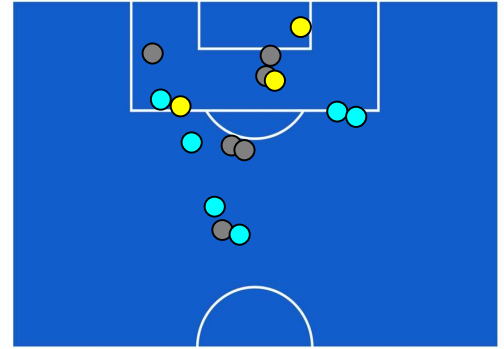

0-0

JUVENTUS

ZONE DI TIRO

0	Gol	0
3	In porta	3
3	Fuori Porta	6
2	Respinto	6

CROSS IN GIOCO

3	Cross utili	3
3	Cross totali	9
100	Accuratezza (%)	33

TOCCHI PALLA

555	Palloni giocati totali	898
205	DIFESA	273
264	CENTROCAMPO	447
86	ATTACCO	178

17	Tocchi area avversaria	19	
L. COLOMBO	4	6	D. VLAHOVIĆ
E. GYASI	2	4	F. GATTI
P. PELLEGRINI	2	3	K. YILDIZ

Empoli 14/09/2024 STADIO CARLO CASTELLANI - 18:00

EMPOLI

0-0

JUVENTUS

GIOCATORI CHIAVE

SABA GOGLICHIDZE