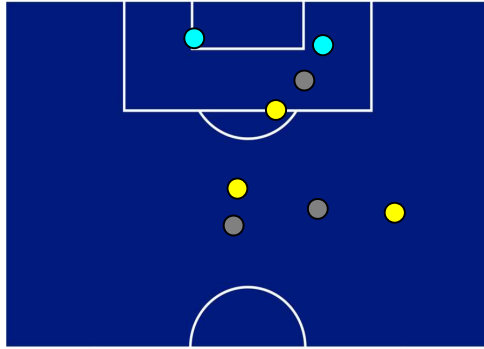

POSIZIONI MEDIE

Legenda:

- | | | |
|-----------------|--------------------------------------|------------------|
| 1ª Sostituzione | Giocatore Entrato | Giocatore Uscito |
| 2ª Sostituzione | Giocatore Entrato | Giocatore Uscito |
| 3ª Sostituzione | Giocatore Entrato | Giocatore Uscito |
| 4ª Sostituzione | Giocatore Entrato | Giocatore Uscito |
| | Giocatore Entrato in sostituzione di | Giocatore Uscito |
| | Giocatore Entrato in sostituzione di | Giocatore Uscito |
| | Giocatore Entrato in sostituzione di | Giocatore Uscito |
| | Giocatore Entrato in sostituzione di | Giocatore Uscito |

Empoli 14/09/2024 STADIO CARLO CASTELLANI - 18:00

EMPOLI

0-0

JUVENTUS

BARICENTRO 1° TEMPO

BARICENTRO 2° TEMPO

Empoli 14/09/2024 STADIO CARLO CASTELLANI - 18:00

EMPOLI

0-0

JUVENTUS

ZONE DI TIRO

0	Gol	0
3	In porta	3
3	Fuori Porta	6
2	Respinto	6

CROSS IN GIOCO

3	Cross utili	3
3	Cross totali	9
100	Accuratezza (%)	33

TOCCHI PALLA

555	Palloni giocati totali	898
205	DIFESA	273
264	CENTROCAMPO	447
86	ATTACCO	178