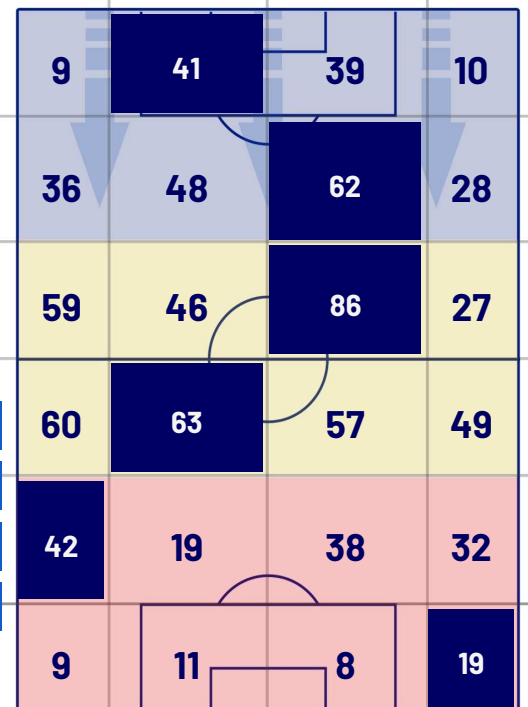

POSIZIONI MEDIE

Legenda:

- | | | |
|-----------------|--------------------------------------|------------------|
| 1ª Sostituzione | Giocatore Entrato | Giocatore Uscito |
| 2ª Sostituzione | Giocatore Entrato | Giocatore Uscito |
| 3ª Sostituzione | Giocatore Entrato | Giocatore Uscito |
| 4ª Sostituzione | Giocatore Entrato | Giocatore Uscito |
| | Giocatore Entrato in sostituzione di | Giocatore Uscito |
| | Giocatore Entrato in sostituzione di | Giocatore Uscito |
| | Giocatore Entrato in sostituzione di | Giocatore Uscito |
| | Giocatore Entrato in sostituzione di | Giocatore Uscito |

0-0

JUVENTUS

ZONE DI TIRO

0	Gol	0
3	In porta	3
3	Fuori Porta	6
2	Respinto	6

CROSS IN GIOCO

3	Cross utili	3
3	Cross totali	9
100	Accuratezza (%)	33

TOCCHI PALLA

555	Palloni giocati totali	898
205	DIFESA	273
264	CENTROCAMPO	447
86	ATTACCO	178

17	Tocchi area avversaria	19	
L. COLOMBO	4	6	D. VLAHOVIĆ
E. GYASI	2	4	F. GATTI
P. PELLEGRINI	2	3	K. YILDIZ

Empoli 14/09/2024 STADIO CARLO CASTELLANI - 18:00

EMPOLI

0-0

JUVENTUS

GIOCATORI CHIAVE

SABA GOGLICHIDZE