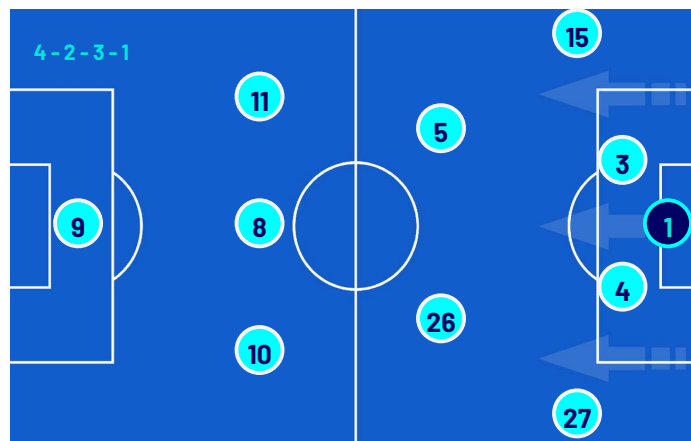

A disposizione

	CARLO PINSOGLIO	23
	MICHELE DI GREGORIO	29
	DANILO	6
	WESTON MCKENNIE	16
	VASILIJE ADZIC	17
	KHÉPHREN THURAM	19
	NICOLÒ FAGIOLI	21
	TIMOTHY WEAH	22
	JUAN CABAL	32
	NICOLÒ SAVONA	37
	JONAS JAKOB ROUHI	40
	SAMUEL MBANGULA	51

Allenatore: **THIAGO MOTTA**

Quarto ufficiale: **PARIDE TREMOLADA**
V.A.R.: **DAVIDE MASSA**
A.V.A.R.: **MARCO GUIDA**