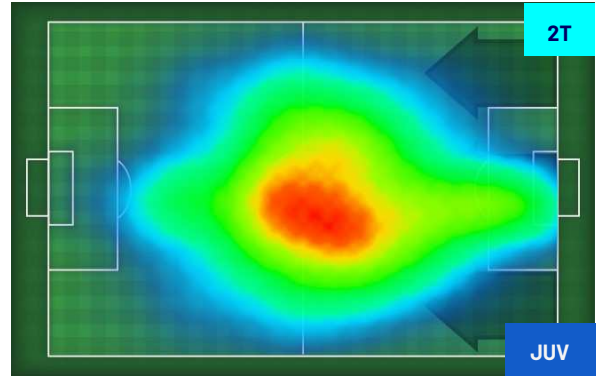

Empoli 14/09/2024 STADIO CARLO CASTELLANI - 18:00

EMPOLI

0-0

JUVENTUS

RANKING GIOCATORI (Performance Chilometriche-Velocistiche)

Jog - Run - Sprint (km)

	Jog - Run - Sprint (km)			totale km
1	LIAM HENDERSON			11.71
	3.121	7.759	0.829	
2	EMMANUEL GYASI			11.632
	3.96	6.753	0.919	
3	YOUSSEF MALEH			11.546
	3.435	7.152	0.958	
4	SABA GOGLICHIDZE			11.362
	3.976	6.784	0.601	
5	GIUSEPPE PEZZELLA			10.788
	4.1	5.631	1.056	

Velocità media in Run (km/h)

	Player	Team	Velocità (km/h)
1	F. ANJORIN	EMP	11.05
2	L. HENDERSON	EMP	10.95
3	L. COLOMBO	EMP	10.91
4	G. PEZZELLA	EMP	10.86
5	S. ESPOSITO	EMP	10.77

Velocità in Sprint (km/h)

	Player	Team	Velocità (km/h)
1	G. PEZZELLA	EMP	33.1
2	A. ISMAJLI	EMP	32.31
3	L. COLOMBO	EMP	31.71
4	E. GYASI	EMP	31.65
5	E. EKONG	EMP	31.2

Jog - Run - Sprint (km)

	Jog - Run - Sprint (km)			totale km
1	TEUN KOOPMEINERS			12.043
	3.207	7.884	0.951	
2	ANDREA CAMBIASO			11.169
	3.558	6.731	0.879	
3	PIERRE KALULU			10.962
	3.648	6.377	0.936	
4	FEDERICO GATTI			10.689
	4.259	5.734	0.694	
5	BREMER			10.525
	4.061	5.837	0.627	

Velocità media in Run (km/h)

	Player	Team	Velocità (km/h)
1	T. KOOPMEINERS	JUV	10.96
2	N. FAGIOLI	JUV	10.84
3	BREMER	JUV	10.76
4	A. CAMBIASO	JUV	10.67
5	P. KALULU	JUV	10.62

Velocità in Sprint (km/h)

	Player	Team	Velocità (km/h)
1	D. VLAHOVIĆ	JUV	32.82
2	BREMER	JUV	32.73
3	A. CAMBIASO	JUV	32.38
4	S. MBANGULA	JUV	32.02
5	K. YILDIZ	JUV	31.68

PERFORMANCE DI SQUADRA (Chilometriche-Velocistiche)

Distanza percorsa (km) 113.796

Velocità Media (km/h) 7.13

Jog-Run-Sprint (km 113.796)

37.263	67.781	8.751

Distanza percorsa (km) 111.508

Velocità Media (km/h) 6.86

Jog-Run-Sprint (km 111.508)

37.263	65.615	8.629

I dati fisici sono relativi alla rilevazione live e potranno differire da quelli certificati consegnati successivamente agli staff tecnici

Jog: 0-7 km/h   **Run:** 7.1-15 km/h   **Sprint:** 15.1+ km/h   **Jog + Run + Sprint:** Distanza Totale Percorsa

TOP Sprinter: Picco di velocità istantaneo, top 5 giocatori per squadra

Empoli 14/09/2024 STADIO CARLO CASTELLANI - 18:00

EMPOLI

0-0

JUVENTUS

HEATMAP