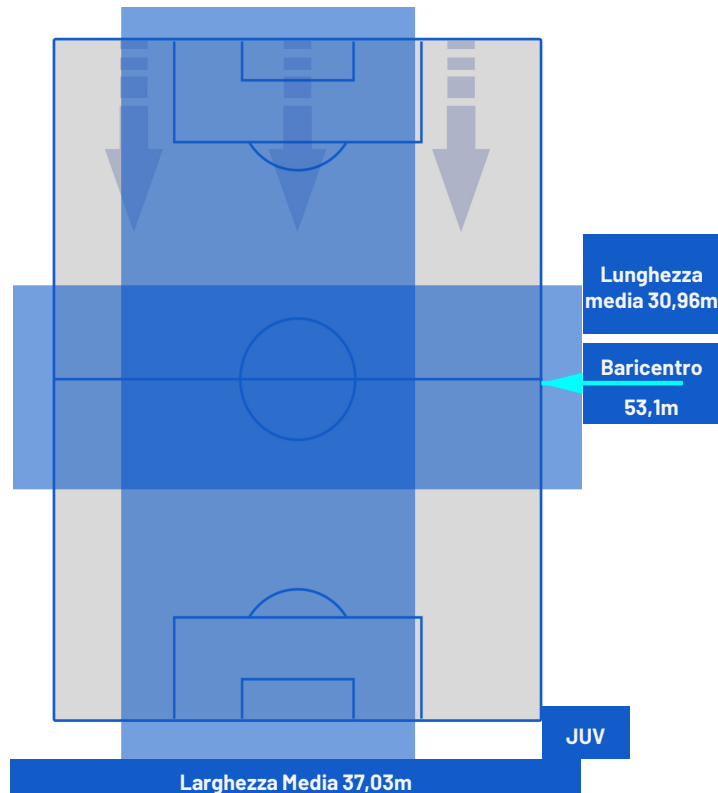

BARICENTRO 2° TEMPO