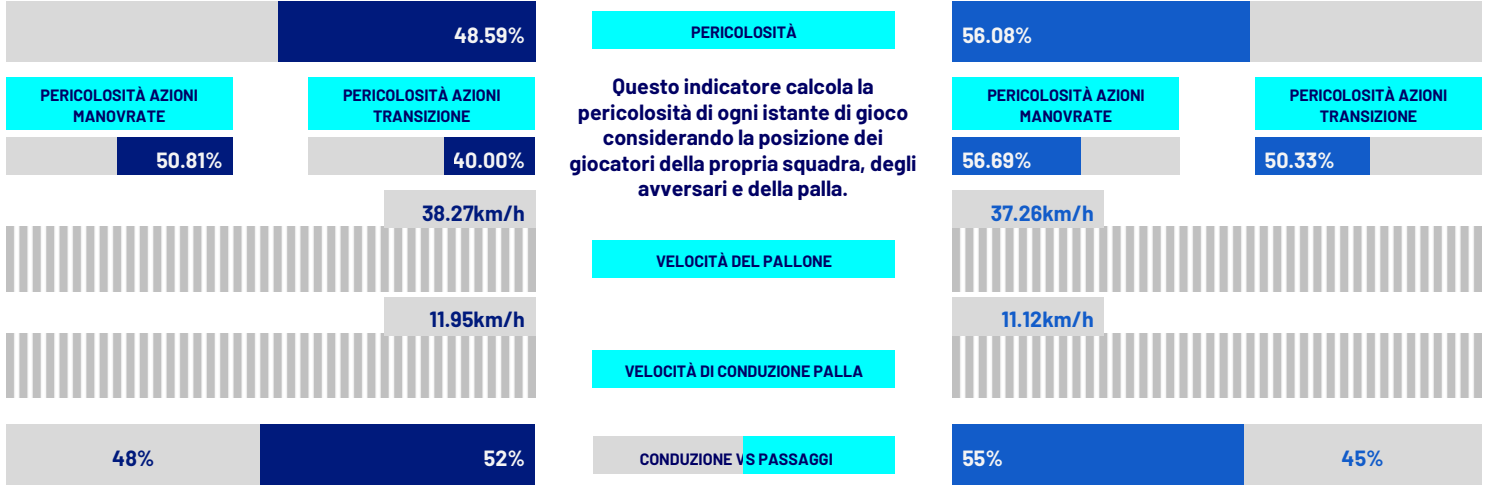

Empoli 14/09/2024 STADIO CARLO CASTELLANI - 18:00

EMPOLI

0-0

JUVENTUS

COACH

INDICATORI DI SQUADRA

RECORDMEN

INDICE DI VERTICALITÀ

Numero di giocatori avversari superati da un passaggio verticale. Calcolato solo se il passaggio è andato a buon fine. Dà idea di quanto un giocatore tenda a superare le linee di pressione avversarie.