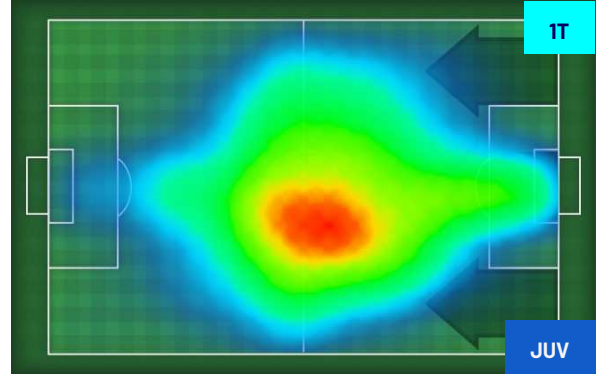

Empoli 14/09/2024 STADIO CARLO CASTELLANI - 18:00

EMPOLI

0-0

JUVENTUS

RANKING GIOCATORI (Performance Chilometriche-Velocistiche)

Jog - Run - Sprint (km)

	Jog - Run - Sprint (km)			totale km
1	LIAM HENDERSON			11.71
	3.121	7.759	0.829	
2	EMMANUEL GYASI			11.632
	3.96	6.753	0.919	
3	YOUSSEF MALEH			11.546
	3.435	7.152	0.958	
4	SABA GOGLICHIDZE			11.362
	3.976	6.784	0.601	
5	GIUSEPPE PEZZELLA			10.788
	4.1	5.631	1.056	

Velocità media in Run (km/h)

	Player	Team	Velocità (km/h)
1	F. ANJORIN	EMP	11.05
2	L. HENDERSON	EMP	10.95
3	L. COLOMBO	EMP	10.91
4	G. PEZZELLA	EMP	10.86
5	S. ESPOSITO	EMP	10.77

Velocità in Sprint (km/h)

	Player	Team	Velocità (km/h)
1	G. PEZZELLA	EMP	33.1
2	A. ISMAJLI	EMP	32.31
3	L. COLOMBO	EMP	31.71
4	E. GYASI	EMP	31.65
5	E. EKONG	EMP	31.2

Jog - Run - Sprint (km)

	Jog - Run - Sprint (km)			totale km
1	TEUN KOOPMEINERS			12.043
	3.207	7.884	0.951	
2	ANDREA CAMBIASO			11.169
	3.558	6.731	0.879	
3	PIERRE KALULU			10.962
	3.648	6.377	0.936	
4	FEDERICO GATTI			10.689
	4.259	5.734	0.694	
5	BREMER			10.525
	4.061	5.837	0.627	

Velocità media in Run (km/h)

	Player	Team	Velocità (km/h)
1	T. KOOPMEINERS	JUV	10.96
2	N. FAGIOLI	JUV	10.84
3	BREMER	JUV	10.76
4	A. CAMBIASO	JUV	10.67
5	P. KALULU	JUV	10.62

Velocità in Sprint (km/h)

	Player	Team	Velocità (km/h)
1	D. VLAHOVIĆ	JUV	32.82
2	BREMER	JUV	32.73
3	A. CAMBIASO	JUV	32.38
4	S. MBANGULA	JUV	32.02
5	K. YILDIZ	JUV	31.68

PERFORMANCE DI SQUADRA (Chilometriche-Velocistiche)

Distanza percorsa (km) 113.796

Velocità Media (km/h) 7.13

Jog-Run-Sprint (km 113.796)

37.263	67.781	8.751

Distanza percorsa (km) 111.508

Velocità Media (km/h) 6.86

Jog-Run-Sprint (km 111.508)

37.263	65.615	8.629

I dati fisici sono relativi alla rilevazione live e potranno differire da quelli certificati consegnati successivamente agli staff tecnici

Jog: 0-7 km/h   **Run:** 7.1-15 km/h   **Sprint:** 15.1+ km/h   **Jog + Run + Sprint:** Distanza Totale Percorsa

TOP Sprinter: Picco di velocità istantaneo, top 5 giocatori per squadra

Empoli 14/09/2024 STADIO CARLO CASTELLANI - 18:00

EMPOLI

0-0

JUVENTUS

HEATMAP