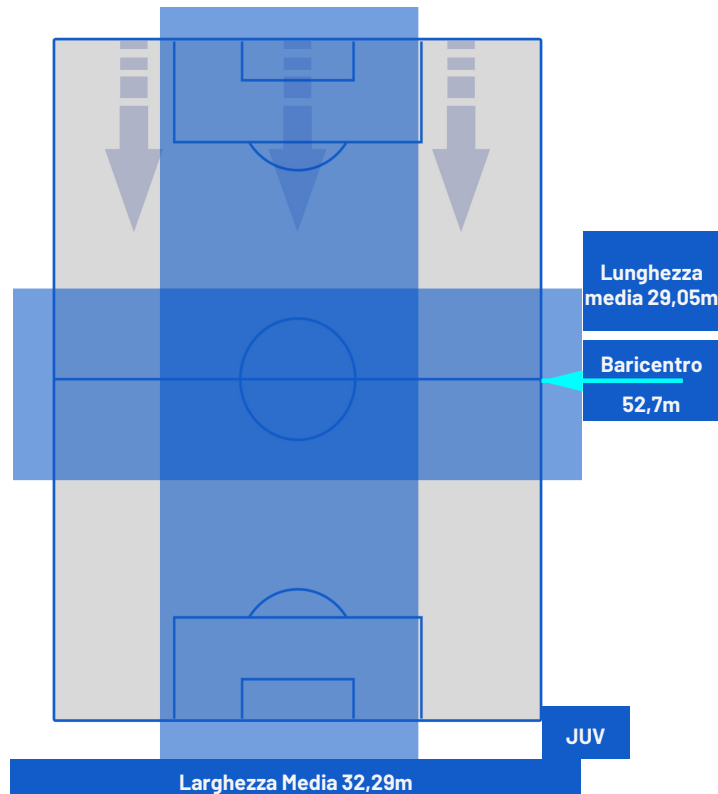

Empoli 14/09/2024 STADIO CARLO CASTELLANI - 18:00

EMPOLI

0-0

JUVENTUS

BARICENTRO 1° TEMPO