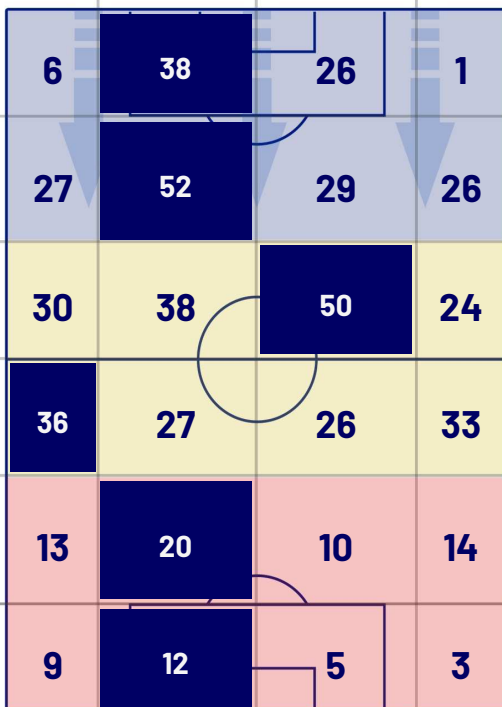

POSIZIONI MEDIE

Legenda:

- | | | |
|-----------------|--------------------------------------|------------------|
| 1ª Sostituzione | Giocatore Entrato | Giocatore Uscito |
| 2ª Sostituzione | Giocatore Entrato | Giocatore Uscito |
| 3ª Sostituzione | Giocatore Entrato | Giocatore Uscito |
| 4ª Sostituzione | Giocatore Entrato | Giocatore Uscito |
| | Giocatore Entrato in sostituzione di | Giocatore Uscito |
| | Giocatore Entrato in sostituzione di | Giocatore Uscito |
| | Giocatore Entrato in sostituzione di | Giocatore Uscito |
| | Giocatore Entrato in sostituzione di | Giocatore Uscito |

0-0

JUVENTUS

ZONE DI TIRO

0	Gol	0
3	In porta	3
3	Fuori Porta	6
2	Respinto	6

CROSS IN GIOCO

3	Cross utili	3
3	Cross totali	9
100	Accuratezza (%)	33

TOCCHI PALLA

555	Palloni giocati totali	898
205	DIFESA	273
264	CENTROCAMPO	447
86	ATTACCO	178

17	Tocchi area avversaria	19	
L. COLOMBO	4	6	D. VLAHOVIĆ
E. GYASI	2	4	F. GATTI
P. PELLEGRINI	2	3	K. YILDIZ

Empoli 14/09/2024 STADIO CARLO CASTELLANI - 18:00

EMPOLI

0-0

JUVENTUS

GIOCATORI CHIAVE

SABA GOGLICHIDZE