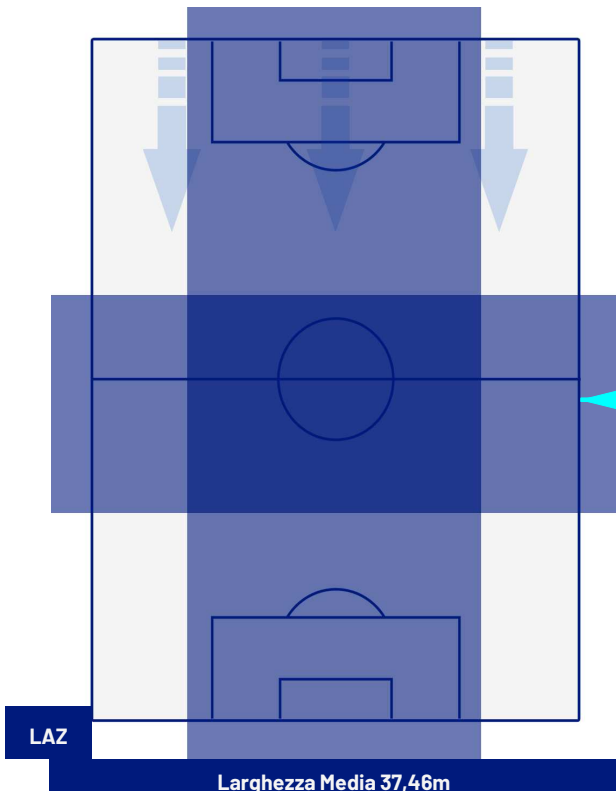

BARICENTRO 2° TEMPO