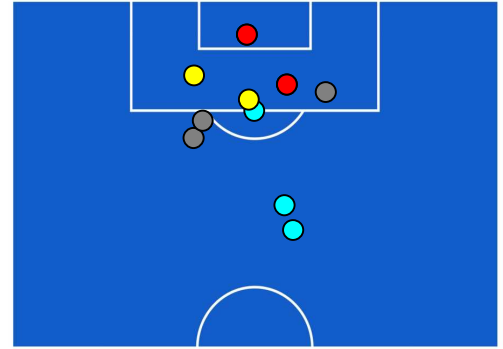

POSIZIONI MEDIE

Legenda:

- | | | |
|-----------------|--------------------------------------|------------------|
| 1ª Sostituzione | Giocatore Entrato | Giocatore Uscito |
| 2ª Sostituzione | Giocatore Entrato | Giocatore Uscito |
| 3ª Sostituzione | Giocatore Entrato | Giocatore Uscito |
| 4ª Sostituzione | Giocatore Entrato | Giocatore Uscito |
| 5ª Sostituzione | Giocatore Entrato | Giocatore Uscito |
| | Giocatore Entrato in sostituzione di | Giocatore Uscito |
| | Giocatore Entrato in sostituzione di | Giocatore Uscito |
| | Giocatore Entrato in sostituzione di | Giocatore Uscito |
| | Giocatore Entrato in sostituzione di | Giocatore Uscito |
| | Giocatore Entrato in sostituzione di | Giocatore Uscito |

LAZIO

2-2

MILAN

BARICENTRO 1° TEMPO

BARICENTRO 2° TEMPO

Roma 31/08/2024 STADIO OLIMPICO - 20:45

LAZIO

2-2

MILAN

ZONE DI TIRO

2	Gol	2
5	In porta	4
0	Fuori Porta	3
2	Respinto	3

CROSS IN GIOCO

7	Cross utili	3
12	Cross totali	4
58	Accuratezza (%)	75

TOCCHI PALLA

557	Palloni giocati totali	697
164	DIFESA	309
280	CENTROCAMPO	294
113	ATTACCO	94