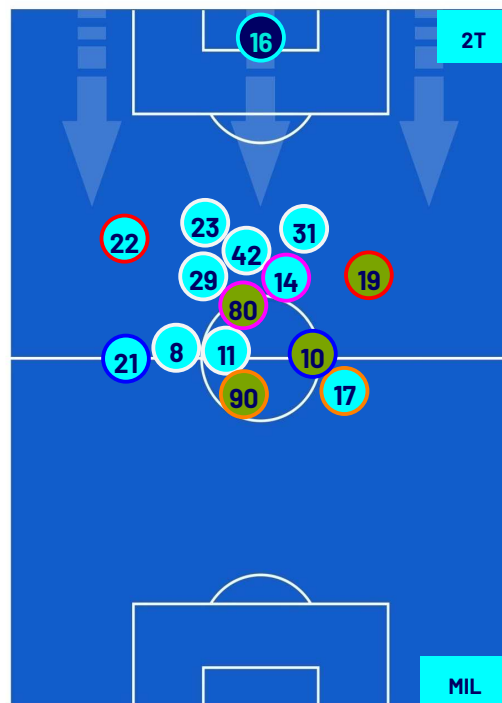

Roma 31/08/2024 STADIO OLIMPICO - 20:45

LAZIO

2-2

MILAN

HEATMAP

LAZIO

2-2

MILAN

POSIZIONI MEDIE

Legenda:

- | | | |
|-----------------|--------------------------------------|------------------|
| 1ª Sostituzione | Giocatore Entrato | Giocatore Uscito |
| 2ª Sostituzione | Giocatore Entrato | Giocatore Uscito |
| 3ª Sostituzione | Giocatore Entrato | Giocatore Uscito |
| 4ª Sostituzione | Giocatore Entrato | Giocatore Uscito |
| 5ª Sostituzione | Giocatore Entrato | Giocatore Uscito |
| | Giocatore Entrato in sostituzione di | Giocatore Uscito |
| | Giocatore Entrato in sostituzione di | Giocatore Uscito |
| | Giocatore Entrato in sostituzione di | Giocatore Uscito |
| | Giocatore Entrato in sostituzione di | Giocatore Uscito |
| | Giocatore Entrato in sostituzione di | Giocatore Uscito |