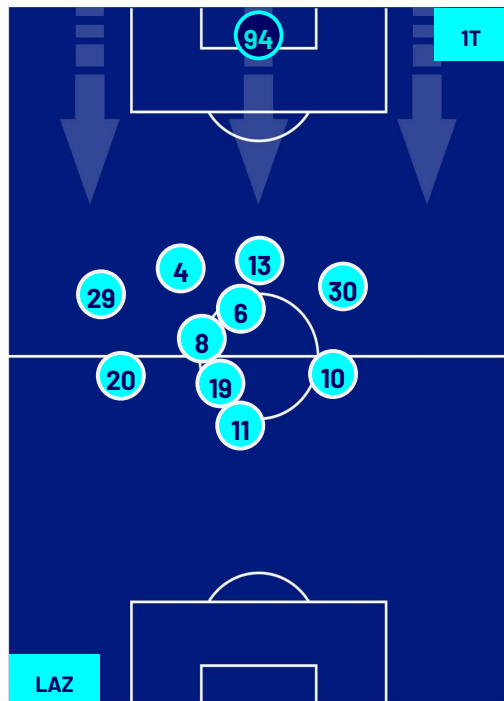

Roma 31/08/2024 STADIO OLIMPICO - 20:45

LAZIO

2-2

MILAN

HEATMAP

LAZIO

2-2

MILAN

POSIZIONI MEDIE

Legenda:

- | | | |
|-----------------|--------------------------------------|------------------|
| 1ª Sostituzione | Giocatore Entrato | Giocatore Uscito |
| 2ª Sostituzione | Giocatore Entrato | Giocatore Uscito |
| 3ª Sostituzione | Giocatore Entrato | Giocatore Uscito |
| 4ª Sostituzione | Giocatore Entrato | Giocatore Uscito |
| 5ª Sostituzione | Giocatore Entrato | Giocatore Uscito |
| | Giocatore Entrato in sostituzione di | Giocatore Uscito |
| | Giocatore Entrato in sostituzione di | Giocatore Uscito |
| | Giocatore Entrato in sostituzione di | Giocatore Uscito |
| | Giocatore Entrato in sostituzione di | Giocatore Uscito |
| | Giocatore Entrato in sostituzione di | Giocatore Uscito |