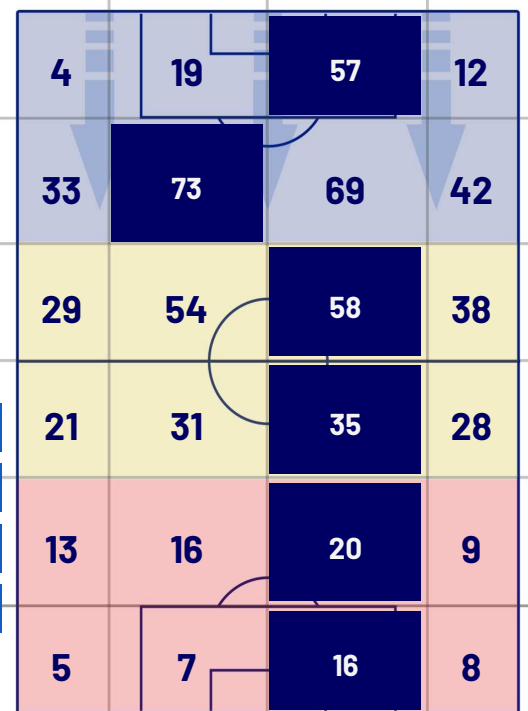

POSIZIONI MEDIE

Legenda:

- | | | |
|-----------------|--------------------------------------|------------------|
| 1ª Sostituzione | Giocatore Entrato | Giocatore Uscito |
| 2ª Sostituzione | Giocatore Entrato | Giocatore Uscito |
| 3ª Sostituzione | Giocatore Entrato | Giocatore Uscito |
| 4ª Sostituzione | Giocatore Entrato | Giocatore Uscito |
| 5ª Sostituzione | Giocatore Entrato | Giocatore Uscito |
| | Giocatore Entrato in sostituzione di | Giocatore Uscito |
| | Giocatore Entrato in sostituzione di | Giocatore Uscito |
| | Giocatore Entrato in sostituzione di | Giocatore Uscito |
| | Giocatore Entrato in sostituzione di | Giocatore Uscito |
| | Giocatore Entrato in sostituzione di | Giocatore Uscito |

LAZIO

2-2

MILAN

BARICENTRO 1° TEMPO

BARICENTRO 2° TEMPO

Roma 31/08/2024 STADIO OLIMPICO - 20:45

LAZIO

2-2

MILAN

ZONE DI TIRO

2	Gol	2
5	In porta	4
0	Fuori Porta	3
2	Respinto	3

CROSS IN GIOCO

7	Cross utili	3
12	Cross totali	4
58	Accuratezza (%)	75

TOCCHI PALLA

557	Palloni giocati totali	697
164	DIFESA	309
280	CENTROCAMPO	294
113	ATTACCO	94

17	Tocchi area avversaria	23
V. CASTELLANOS	5	T. ABRAHAM
M. ZACCAGNI	3	N. OKAFOR
B. DIA	3	F. TOMORI

Roma 31/08/2024 STADIO OLIMPICO - 20:45

LAZIO

2-2

MILAN

GIOCATORI CHIAVE

NUNO TAVARES 30

Ruolo:	Difensore
Presenze in Serie A:	3
Gol in Serie A:	0
Data Nascita:	26/01/2000
Nazionalità:	POR