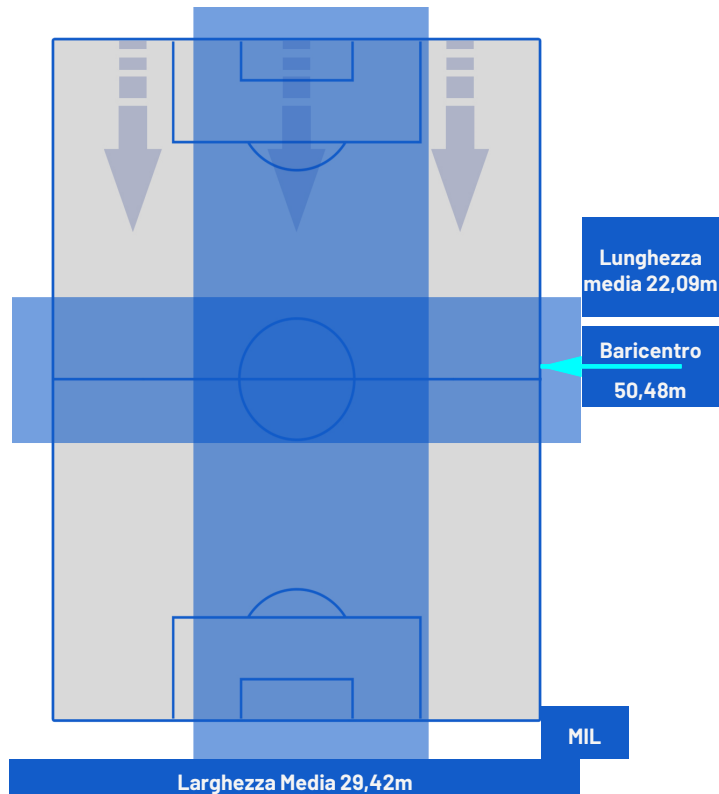

Roma 31/08/2024 STADIO OLIMPICO - 20:45

LAZIO

2-2

MILAN

HEATMAP

LAZIO

2-2

MILAN

POSIZIONI MEDIE

Legenda:

- | | | |
|-----------------|--------------------------------------|------------------|
| 1ª Sostituzione | Giocatore Entrato | Giocatore Uscito |
| 2ª Sostituzione | Giocatore Entrato | Giocatore Uscito |
| 3ª Sostituzione | Giocatore Entrato | Giocatore Uscito |
| 4ª Sostituzione | Giocatore Entrato | Giocatore Uscito |
| 5ª Sostituzione | Giocatore Entrato | Giocatore Uscito |
| | Giocatore Entrato in sostituzione di | Giocatore Uscito |
| | Giocatore Entrato in sostituzione di | Giocatore Uscito |
| | Giocatore Entrato in sostituzione di | Giocatore Uscito |
| | Giocatore Entrato in sostituzione di | Giocatore Uscito |
| | Giocatore Entrato in sostituzione di | Giocatore Uscito |

LAZIO

2-2

MILAN

BARICENTRO 1° TEMPO

BARICENTRO 2° TEMPO

Roma 31/08/2024 STADIO OLIMPICO - 20:45

LAZIO

2-2

MILAN

ZONE DI TIRO

2	Gol	2
5	In porta	4
0	Fuori Porta	3
2	Respinto	3

CROSS IN GIOCO

7	Cross utili	3
12	Cross totali	4
58	Accuratezza (%)	75

TOCCHI PALLA

557	Palloni giocati totali	697
164	DIFESA	309
280	CENTROCAMPO	294
113	ATTACCO	94