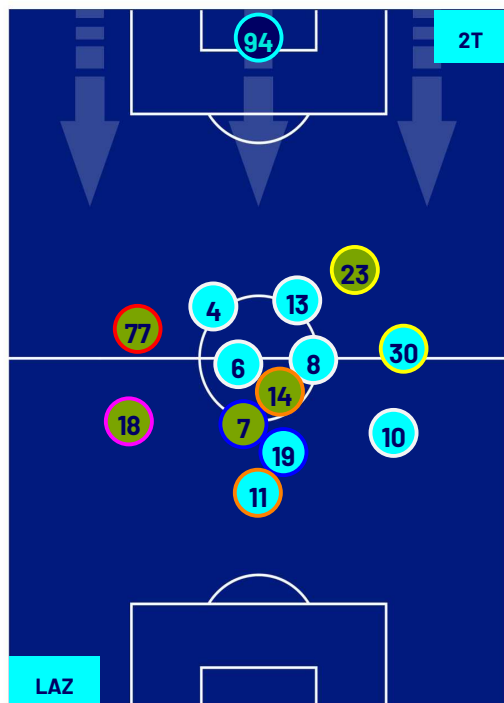

Roma 31/08/2024 STADIO OLIMPICO - 20:45

LAZIO

2-2

MILAN

HEATMAP

LAZIO

2-2

MILAN

POSIZIONI MEDIE

Legenda:

- | | | |
|-----------------|--------------------------------------|------------------|
| 1ª Sostituzione | Giocatore Entrato | Giocatore Uscito |
| 2ª Sostituzione | Giocatore Entrato | Giocatore Uscito |
| 3ª Sostituzione | Giocatore Entrato | Giocatore Uscito |
| 4ª Sostituzione | Giocatore Entrato | Giocatore Uscito |
| 5ª Sostituzione | Giocatore Entrato | Giocatore Uscito |
| | Giocatore Entrato in sostituzione di | Giocatore Uscito |
| | Giocatore Entrato in sostituzione di | Giocatore Uscito |
| | Giocatore Entrato in sostituzione di | Giocatore Uscito |
| | Giocatore Entrato in sostituzione di | Giocatore Uscito |
| | Giocatore Entrato in sostituzione di | Giocatore Uscito |