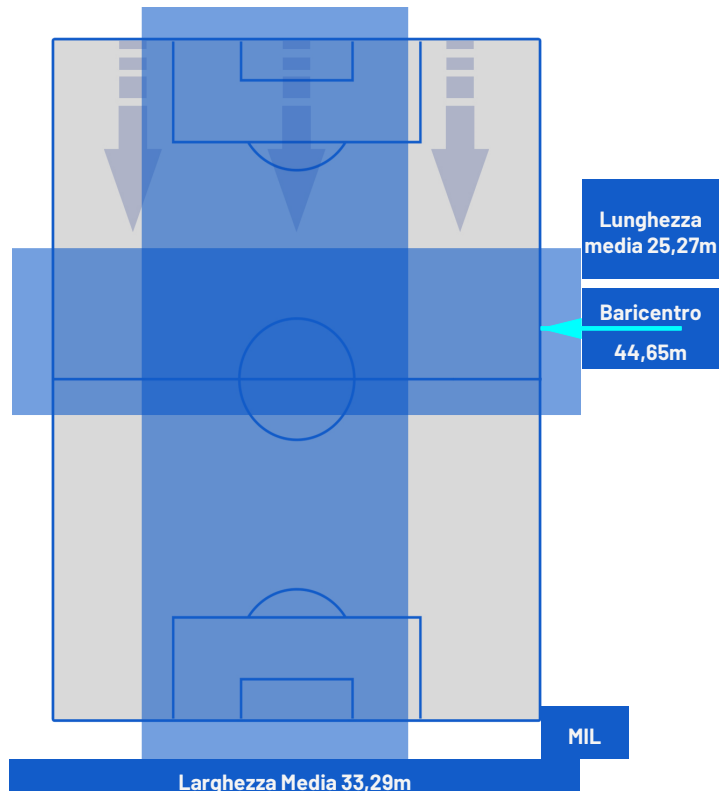

POSIZIONI MEDIE

Legenda:

- | | | |
|-----------------|--------------------------------------|------------------|
| 1ª Sostituzione | Giocatore Entrato | Giocatore Uscito |
| 2ª Sostituzione | Giocatore Entrato | Giocatore Uscito |
| 3ª Sostituzione | Giocatore Entrato | Giocatore Uscito |
| 4ª Sostituzione | Giocatore Entrato | Giocatore Uscito |
| 5ª Sostituzione | Giocatore Entrato | Giocatore Uscito |
| | Giocatore Entrato in sostituzione di | Giocatore Uscito |
| | Giocatore Entrato in sostituzione di | Giocatore Uscito |
| | Giocatore Entrato in sostituzione di | Giocatore Uscito |
| | Giocatore Entrato in sostituzione di | Giocatore Uscito |
| | Giocatore Entrato in sostituzione di | Giocatore Uscito |

LAZIO

2-2

MILAN

BARICENTRO 1° TEMPO

BARICENTRO 2° TEMPO

Roma 31/08/2024 STADIO OLIMPICO - 20:45

LAZIO

2-2

MILAN

ZONE DI TIRO

2	Gol	2
5	In porta	4
0	Fuori Porta	3
2	Respinto	3

CROSS IN GIOCO

7	Cross utili	3
12	Cross totali	4
58	Accuratezza (%)	75

TOCCHI PALLA

557	Palloni giocati totali	697
164	DIFESA	309
280	CENTROCAMPO	294
113	ATTACCO	94