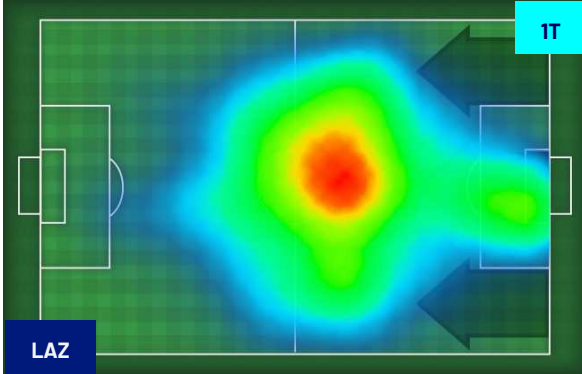

Roma 31/08/2024 STADIO OLIMPICO - 20:45

LAZIO

2-2

MILAN

HEATMAP

LAZIO

2-2

MILAN

POSIZIONI MEDIE

Legenda:

- | | | |
|-----------------|--------------------------------------|------------------|
| 1ª Sostituzione | Giocatore Entrato | Giocatore Uscito |
| 2ª Sostituzione | Giocatore Entrato | Giocatore Uscito |
| 3ª Sostituzione | Giocatore Entrato | Giocatore Uscito |
| 4ª Sostituzione | Giocatore Entrato | Giocatore Uscito |
| 5ª Sostituzione | Giocatore Entrato | Giocatore Uscito |
| | Giocatore Entrato in sostituzione di | Giocatore Uscito |
| | Giocatore Entrato in sostituzione di | Giocatore Uscito |
| | Giocatore Entrato in sostituzione di | Giocatore Uscito |
| | Giocatore Entrato in sostituzione di | Giocatore Uscito |
| | Giocatore Entrato in sostituzione di | Giocatore Uscito |