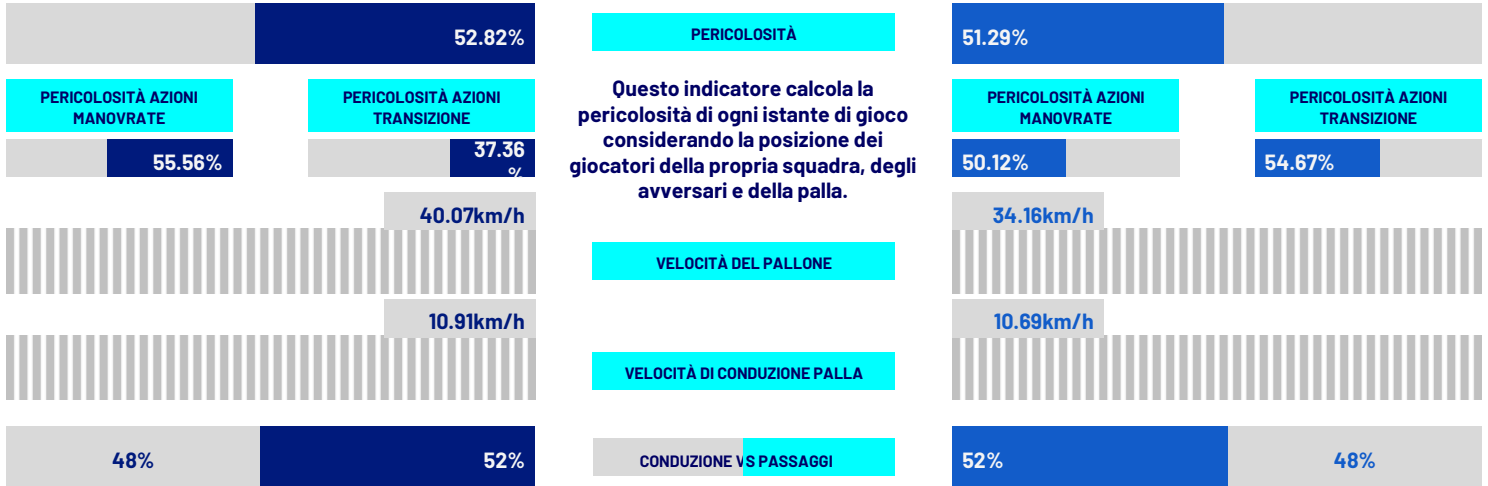

Roma 31/08/2024 STADIO OLIMPICO - 20:45

LAZIO

2-2

MILAN

COACH

INDICATORI DI SQUADRA

PERICOLOSITÀ

Questo indicatore calcola la pericolosità di ogni istante di gioco considerando la posizione dei giocatori della propria squadra, degli avversari e della palla.

VELOCITÀ DEL PALLONE

VELOCITÀ DI CONDUZIONE PALLA

CONDUZIONE VS PASSAGGI

RECORDMEN

INDICE DI VERTICALITÀ

Numero di giocatori avversari superati da un passaggio verticale. Calcolato solo se il passaggio è andato a buon fine. Dà idea di quanto un giocatore tenda a superare le linee di pressione avversarie.