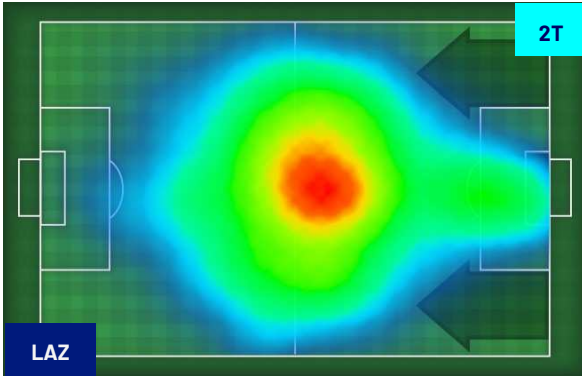

Roma 31/08/2024 STADIO OLIMPICO - 20:45

LAZIO

2-2

MILAN

HEATMAP

LAZIO

2-2

MILAN

POSIZIONI MEDIE

Legenda:

- | | | |
|-----------------|--------------------------------------|------------------|
| 1ª Sostituzione | Giocatore Entrato | Giocatore Uscito |
| 2ª Sostituzione | Giocatore Entrato | Giocatore Uscito |
| 3ª Sostituzione | Giocatore Entrato | Giocatore Uscito |
| 4ª Sostituzione | Giocatore Entrato | Giocatore Uscito |
| 5ª Sostituzione | Giocatore Entrato | Giocatore Uscito |
| | Giocatore Entrato in sostituzione di | Giocatore Uscito |
| | Giocatore Entrato in sostituzione di | Giocatore Uscito |
| | Giocatore Entrato in sostituzione di | Giocatore Uscito |
| | Giocatore Entrato in sostituzione di | Giocatore Uscito |
| | Giocatore Entrato in sostituzione di | Giocatore Uscito |