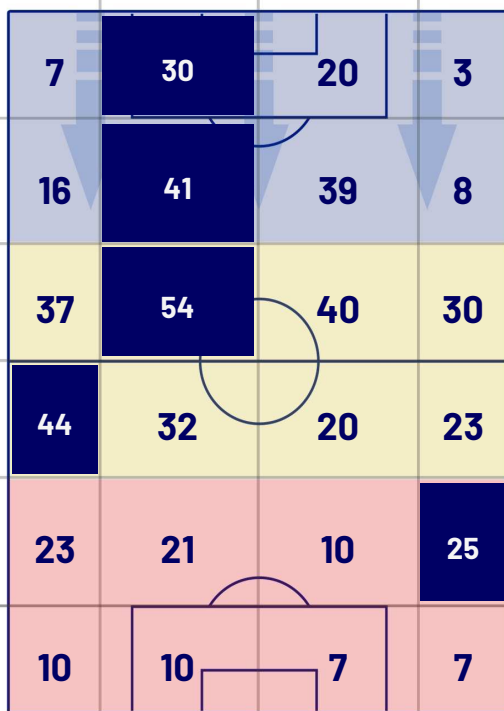

POSIZIONI MEDIE

Legenda:

- | | | |
|-----------------|--------------------------------------|------------------|
| 1ª Sostituzione | Giocatore Entrato | Giocatore Uscito |
| 2ª Sostituzione | Giocatore Entrato | Giocatore Uscito |
| 3ª Sostituzione | Giocatore Entrato | Giocatore Uscito |
| 4ª Sostituzione | Giocatore Entrato | Giocatore Uscito |
| 5ª Sostituzione | Giocatore Entrato | Giocatore Uscito |
| | Giocatore Entrato in sostituzione di | Giocatore Uscito |
| | Giocatore Entrato in sostituzione di | Giocatore Uscito |
| | Giocatore Entrato in sostituzione di | Giocatore Uscito |
| | Giocatore Entrato in sostituzione di | Giocatore Uscito |
| | Giocatore Entrato in sostituzione di | Giocatore Uscito |

LAZIO

2-2

MILAN

BARICENTRO 1° TEMPO

BARICENTRO 2° TEMPO

Roma 31/08/2024 STADIO OLIMPICO - 20:45

LAZIO

2-2

MILAN

ZONE DI TIRO

2	Gol	2
5	In porta	4
0	Fuori Porta	3
2	Respinto	3

CROSS IN GIOCO

7	Cross utili	3
12	Cross totali	4
58	Accuratezza (%)	75

TOCCHI PALLA

557	Palloni giocati totali	697
164	DIFESA	309
280	CENTROCAMPO	294
113	ATTACCO	94

17	Tocchi area avversaria	23
V. CASTELLANOS	5	T. ABRAHAM
M. ZACCAGNI	3	N. OKAFOR
B. DIA	3	F. TOMORI

Roma 31/08/2024 STADIO OLIMPICO - 20:45

LAZIO

2-2

MILAN

GIOCATORI CHIAVE

NUNO TAVARES 30

Ruolo:	Difensore
Presenze in Serie A:	3
Gol in Serie A:	0
Data Nascita:	26/01/2000
Nazionalità:	POR