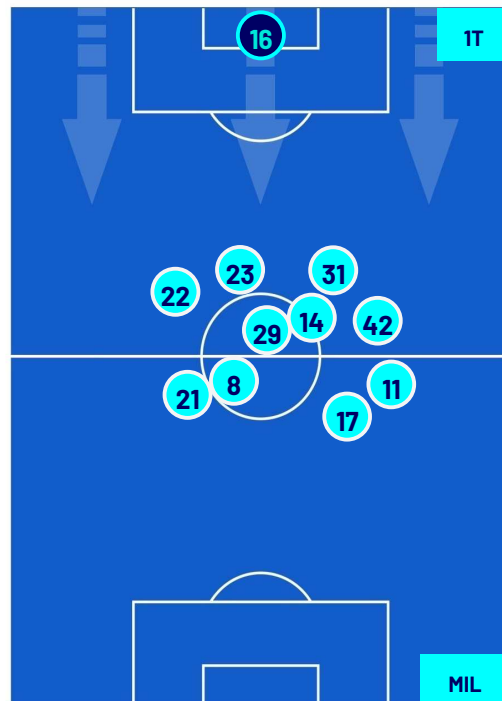

Roma 31/08/2024 STADIO OLIMPICO - 20:45

LAZIO

2-2

MILAN

HEATMAP

LAZIO

2-2

MILAN

POSIZIONI MEDIE

Legenda:

- | | | |
|-----------------|--------------------------------------|------------------|
| 1ª Sostituzione | Giocatore Entrato | Giocatore Uscito |
| 2ª Sostituzione | Giocatore Entrato | Giocatore Uscito |
| 3ª Sostituzione | Giocatore Entrato | Giocatore Uscito |
| 4ª Sostituzione | Giocatore Entrato | Giocatore Uscito |
| 5ª Sostituzione | Giocatore Entrato | Giocatore Uscito |
| | Giocatore Entrato in sostituzione di | Giocatore Uscito |
| | Giocatore Entrato in sostituzione di | Giocatore Uscito |
| | Giocatore Entrato in sostituzione di | Giocatore Uscito |
| | Giocatore Entrato in sostituzione di | Giocatore Uscito |
| | Giocatore Entrato in sostituzione di | Giocatore Uscito |