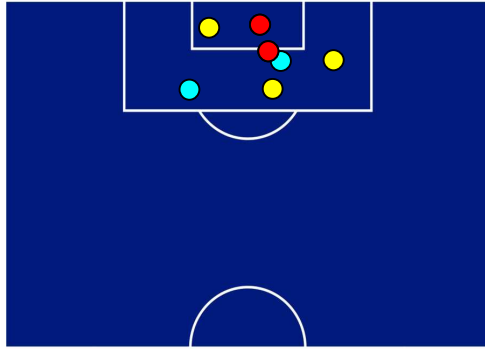

POSIZIONI MEDIE

Legenda:

- | | | |
|-----------------|--------------------------------------|------------------|
| 1ª Sostituzione | Giocatore Entrato | Giocatore Uscito |
| 2ª Sostituzione | Giocatore Entrato | Giocatore Uscito |
| 3ª Sostituzione | Giocatore Entrato | Giocatore Uscito |
| 4ª Sostituzione | Giocatore Entrato | Giocatore Uscito |
| 5ª Sostituzione | Giocatore Entrato | Giocatore Uscito |
| | Giocatore Entrato in sostituzione di | Giocatore Uscito |
| | Giocatore Entrato in sostituzione di | Giocatore Uscito |
| | Giocatore Entrato in sostituzione di | Giocatore Uscito |
| | Giocatore Entrato in sostituzione di | Giocatore Uscito |
| | Giocatore Entrato in sostituzione di | Giocatore Uscito |

LAZIO

2-2

MILAN

BARICENTRO 1° TEMPO

BARICENTRO 2° TEMPO

Roma 31/08/2024 STADIO OLIMPICO - 20:45

LAZIO

2-2

MILAN

ZONE DI TIRO

2	Gol	2
5	In porta	4
0	Fuori Porta	3
2	Respinto	3

CROSS IN GIOCO

7	Cross utili	3
12	Cross totali	4
58	Accuratezza (%)	75

TOCCHI PALLA

557	Palloni giocati totali	697
164	DIFESA	309
280	CENTROCAMPO	294
113	ATTACCO	94