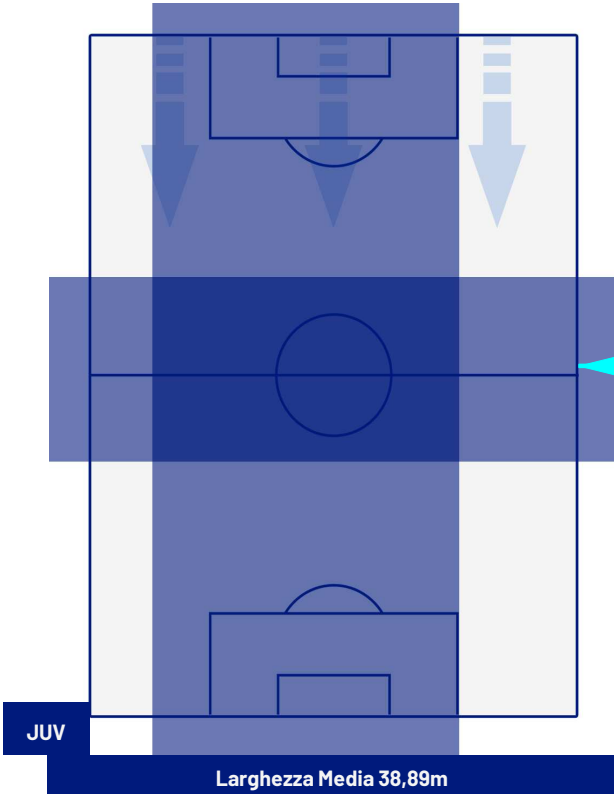

COMO

POSIZIONI MEDIE

Legenda:

- | | | |
|-----------------|--------------------------------------|------------------|
| 1ª Sostituzione | Giocatore Entrato | Giocatore Uscito |
| 2ª Sostituzione | Giocatore Entrato | Giocatore Uscito |
| 3ª Sostituzione | Giocatore Entrato | Giocatore Uscito |
| 4ª Sostituzione | Giocatore Entrato | Giocatore Uscito |
| 5ª Sostituzione | Giocatore Entrato | Giocatore Uscito |
| | Giocatore Entrato in sostituzione di | Giocatore Uscito |
| | Giocatore Entrato in sostituzione di | Giocatore Uscito |
| | Giocatore Entrato in sostituzione di | Giocatore Uscito |
| | Giocatore Entrato in sostituzione di | Giocatore Uscito |
| | Giocatore Entrato in sostituzione di | Giocatore Uscito |

Torino 19/08/2024 STADIO ALLIANZ STADIUM - 20:45

JUVENTUS

3-0

COMO

BARICENTRO 1° TEMPO

BARICENTRO 2° TEMPO

Torino 19/08/2024 STADIO ALLIANZ STADIUM - 20:45

JUVENTUS