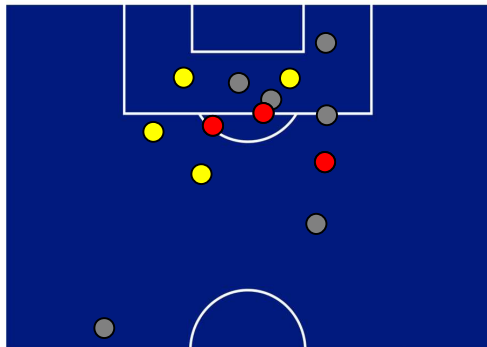

Torino 19/08/2024 STADIO ALLIANZ STADIUM - 20:45

JUVENTUS

3-0

COMO

ZONE DI TIRO

3	Gol	0
7	In porta	0
6	Fuori Porta	1
0	Respinto	2