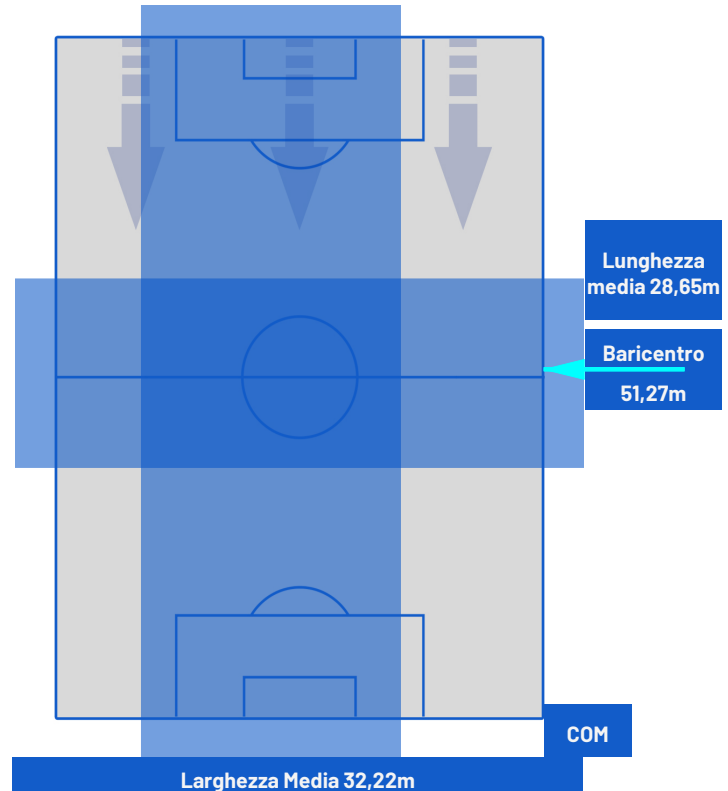

COMO

POSIZIONI MEDIE

Legenda:

- | | | |
|-----------------|--------------------------------------|------------------|
| 1ª Sostituzione | Giocatore Entrato | Giocatore Uscito |
| 2ª Sostituzione | Giocatore Entrato | Giocatore Uscito |
| 3ª Sostituzione | Giocatore Entrato | Giocatore Uscito |
| 4ª Sostituzione | Giocatore Entrato | Giocatore Uscito |
| 5ª Sostituzione | Giocatore Entrato | Giocatore Uscito |
| | Giocatore Entrato in sostituzione di | Giocatore Uscito |
| | Giocatore Entrato in sostituzione di | Giocatore Uscito |
| | Giocatore Entrato in sostituzione di | Giocatore Uscito |
| | Giocatore Entrato in sostituzione di | Giocatore Uscito |
| | Giocatore Entrato in sostituzione di | Giocatore Uscito |

Torino 19/08/2024 STADIO ALLIANZ STADIUM - 20:45

JUVENTUS

3-0

COMO

BARICENTRO 1° TEMPO

BARICENTRO 2° TEMPO

Torino 19/08/2024 STADIO ALLIANZ STADIUM - 20:45

JUVENTUS

3-0

COMO

ZONE DI TIRO

3	Gol	0
7	In porta	0
6	Fuori Porta	1
0	Respinto	2

CROSS IN GIOCO

6	Cross utili	3
12	Cross totali	10
50	Accuratezza (%)	30

TOCCHI PALLA

695	Palloni giocati totali	535
242	DIFESA	181
337	CENTROCAMPO	251
116	ATTACCO	103