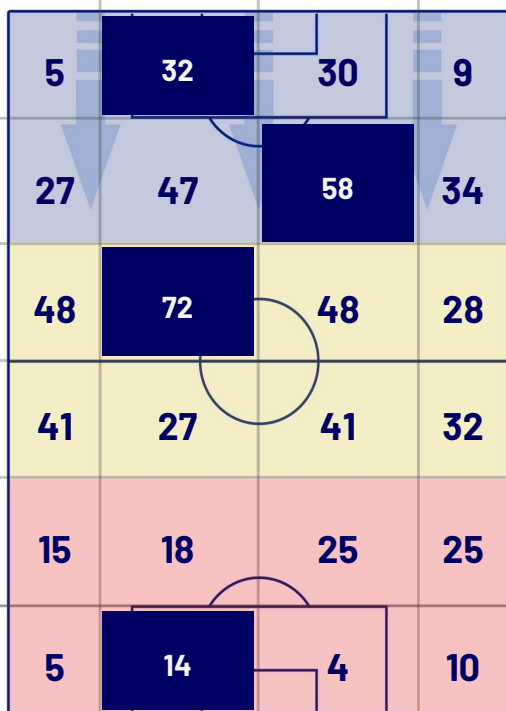

3-0

COMO

ZONE DI TIRO

3	Gol	0
7	In porta	0
6	Fuori Porta	1
0	Respinto	2

CROSS IN GIOCO

6	Cross utili	3
12	Cross totali	10
50	Accuratezza (%)	30

TOCCHI PALLA

695	Palloni giocati totali	535
242	DIFESA	181
337	CENTROCAMPO	251
116	ATTACCO	103

18	Tocchi area avversaria	8	
D. VLAHOVIĆ	6	2	L. DA CUNHA
T. WEAH	4	2	P. CUTRONE
A. CAMBIASO	3	2	G. STREFEZZA

Torino 19/08/2024 STADIO ALLIANZ STADIUM - 20:45

JUVENTUS

3-0

COMO

GIOCATORI CHIAVE

J SAMUEL MBANGULA 51