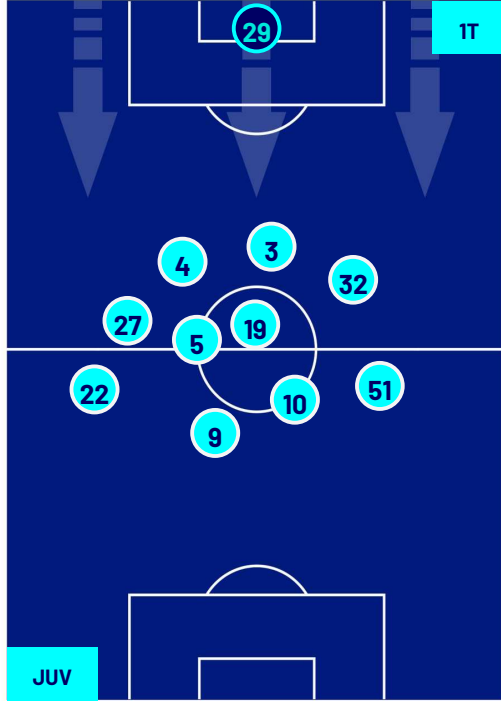

TOP Sprinter: Picco di velocità istantaneo, top 5 giocatori per squadra

Torino 19/08/2024 STADIO ALLIANZ STADIUM - 20:45

JUVENTUS

3-0

COMO

HEATMAP

JUVENTUS

3-0

COMO

POSIZIONI MEDIE

Legenda:

- | | | |
|-----------------|--------------------------------------|------------------|
| 1ª Sostituzione | Giocatore Entrato | Giocatore Uscito |
| 2ª Sostituzione | Giocatore Entrato | Giocatore Uscito |
| 3ª Sostituzione | Giocatore Entrato | Giocatore Uscito |
| 4ª Sostituzione | Giocatore Entrato | Giocatore Uscito |
| 5ª Sostituzione | Giocatore Entrato | Giocatore Uscito |
| | Giocatore Entrato in sostituzione di | Giocatore Uscito |
| | Giocatore Entrato in sostituzione di | Giocatore Uscito |
| | Giocatore Entrato in sostituzione di | Giocatore Uscito |
| | Giocatore Entrato in sostituzione di | Giocatore Uscito |
| | Giocatore Entrato in sostituzione di | Giocatore Uscito |