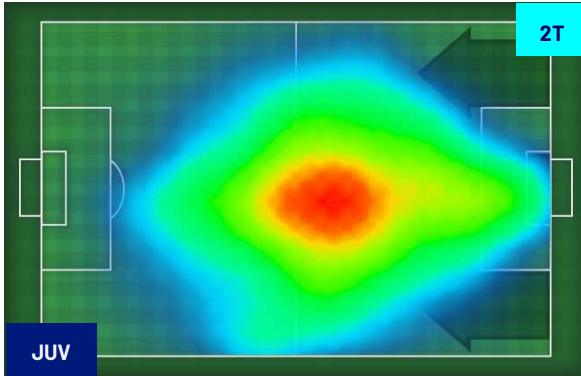

TOP Sprinter: Picco di velocità istantaneo, top 5 giocatori per squadra

Torino 19/08/2024 STADIO ALLIANZ STADIUM - 20:45

JUVENTUS

3-0

COMO

HEATMAP

JUVENTUS

3-0

COMO

POSIZIONI MEDIE

Legenda:

- | | | |
|-----------------|--------------------------------------|------------------|
| 1ª Sostituzione | Giocatore Entrato | Giocatore Uscito |
| 2ª Sostituzione | Giocatore Entrato | Giocatore Uscito |
| 3ª Sostituzione | Giocatore Entrato | Giocatore Uscito |
| 4ª Sostituzione | Giocatore Entrato | Giocatore Uscito |
| 5ª Sostituzione | Giocatore Entrato | Giocatore Uscito |
| | Giocatore Entrato in sostituzione di | Giocatore Uscito |
| | Giocatore Entrato in sostituzione di | Giocatore Uscito |
| | Giocatore Entrato in sostituzione di | Giocatore Uscito |
| | Giocatore Entrato in sostituzione di | Giocatore Uscito |
| | Giocatore Entrato in sostituzione di | Giocatore Uscito |