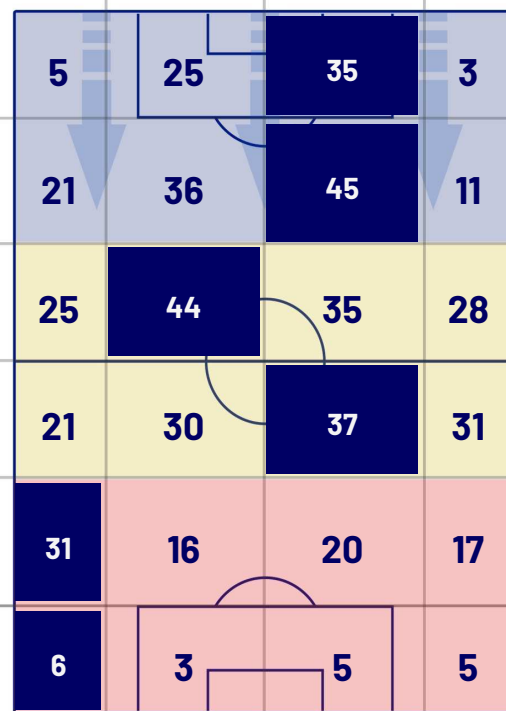

3-0

COMO

ZONE DI TIRO

3	Gol	0
7	In porta	0
6	Fuori Porta	1
0	Respinto	2

CROSS IN GIOCO

6	Cross utili	3
12	Cross totali	10
50	Accuratezza (%)	30

TOCCHI PALLA

695	Palloni giocati totali	535
242	DIFESA	181
337	CENTROCAMPO	251
116	ATTACCO	103

18	Tocchi area avversaria	8	
D. VLAHOVIĆ	6	2	L. DA CUNHA
T. WEAH	4	2	P. CUTRONE
A. CAMBIASO	3	2	G. STREFEZZA

Torino 19/08/2024 STADIO ALLIANZ STADIUM - 20:45

JUVENTUS

3-0

COMO

GIOCATORI CHIAVE

J SAMUEL MBANGULA 51