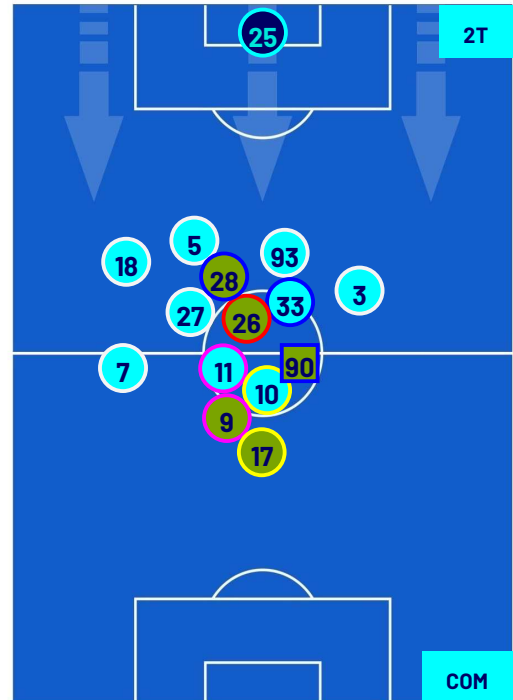

TOP Sprinter: Picco di velocità istantaneo, top 5 giocatori per squadra

Torino 19/08/2024 STADIO ALLIANZ STADIUM - 20:45

JUVENTUS

3-0

COMO

HEATMAP

JUVENTUS

3-0

COMO

POSIZIONI MEDIE

Legenda:

- | | | |
|-----------------|--------------------------------------|------------------|
| 1ª Sostituzione | Giocatore Entrato | Giocatore Uscito |
| 2ª Sostituzione | Giocatore Entrato | Giocatore Uscito |
| 3ª Sostituzione | Giocatore Entrato | Giocatore Uscito |
| 4ª Sostituzione | Giocatore Entrato | Giocatore Uscito |
| 5ª Sostituzione | Giocatore Entrato | Giocatore Uscito |
| | Giocatore Entrato in sostituzione di | Giocatore Uscito |
| | Giocatore Entrato in sostituzione di | Giocatore Uscito |
| | Giocatore Entrato in sostituzione di | Giocatore Uscito |
| | Giocatore Entrato in sostituzione di | Giocatore Uscito |
| | Giocatore Entrato in sostituzione di | Giocatore Uscito |