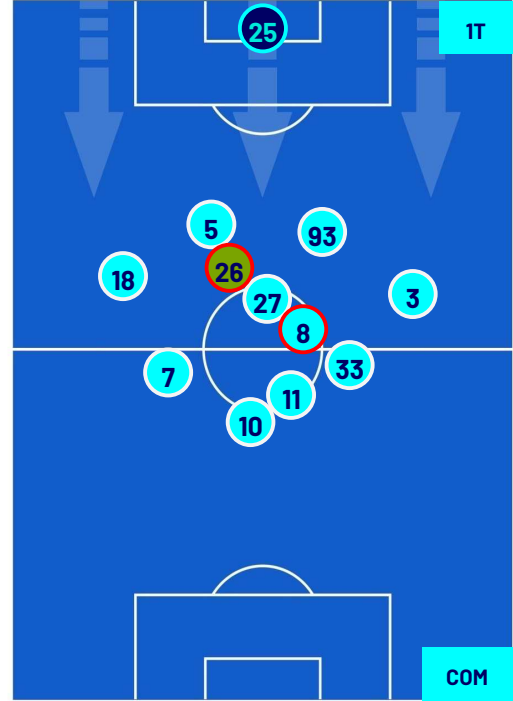

TOP Sprinter: Picco di velocità istantaneo, top 5 giocatori per squadra

Torino 19/08/2024 STADIO ALLIANZ STADIUM - 20:45

JUVENTUS

3-0

COMO

HEATMAP

JUVENTUS

3-0

COMO

POSIZIONI MEDIE

Legenda:

- | | | |
|-----------------|--------------------------------------|------------------|
| 1ª Sostituzione | Giocatore Entrato | Giocatore Uscito |
| 2ª Sostituzione | Giocatore Entrato | Giocatore Uscito |
| 3ª Sostituzione | Giocatore Entrato | Giocatore Uscito |
| 4ª Sostituzione | Giocatore Entrato | Giocatore Uscito |
| 5ª Sostituzione | Giocatore Entrato | Giocatore Uscito |
| | Giocatore Entrato in sostituzione di | Giocatore Uscito |
| | Giocatore Entrato in sostituzione di | Giocatore Uscito |
| | Giocatore Entrato in sostituzione di | Giocatore Uscito |
| | Giocatore Entrato in sostituzione di | Giocatore Uscito |
| | Giocatore Entrato in sostituzione di | Giocatore Uscito |