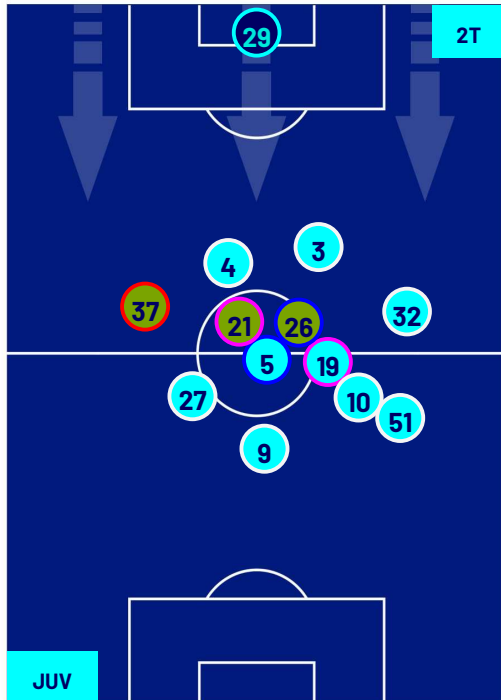

TOP Sprinter: Picco di velocità istantaneo, top 5 giocatori per squadra

Torino 19/08/2024 STADIO ALLIANZ STADIUM - 20:45

JUVENTUS

3-0

COMO

HEATMAP

JUVENTUS

3-0

COMO

POSIZIONI MEDIE

Legenda:

- | | | |
|-----------------|--------------------------------------|------------------|
| 1ª Sostituzione | Giocatore Entrato | Giocatore Uscito |
| 2ª Sostituzione | Giocatore Entrato | Giocatore Uscito |
| 3ª Sostituzione | Giocatore Entrato | Giocatore Uscito |
| 4ª Sostituzione | Giocatore Entrato | Giocatore Uscito |
| 5ª Sostituzione | Giocatore Entrato | Giocatore Uscito |
| | Giocatore Entrato in sostituzione di | Giocatore Uscito |
| | Giocatore Entrato in sostituzione di | Giocatore Uscito |
| | Giocatore Entrato in sostituzione di | Giocatore Uscito |
| | Giocatore Entrato in sostituzione di | Giocatore Uscito |
| | Giocatore Entrato in sostituzione di | Giocatore Uscito |