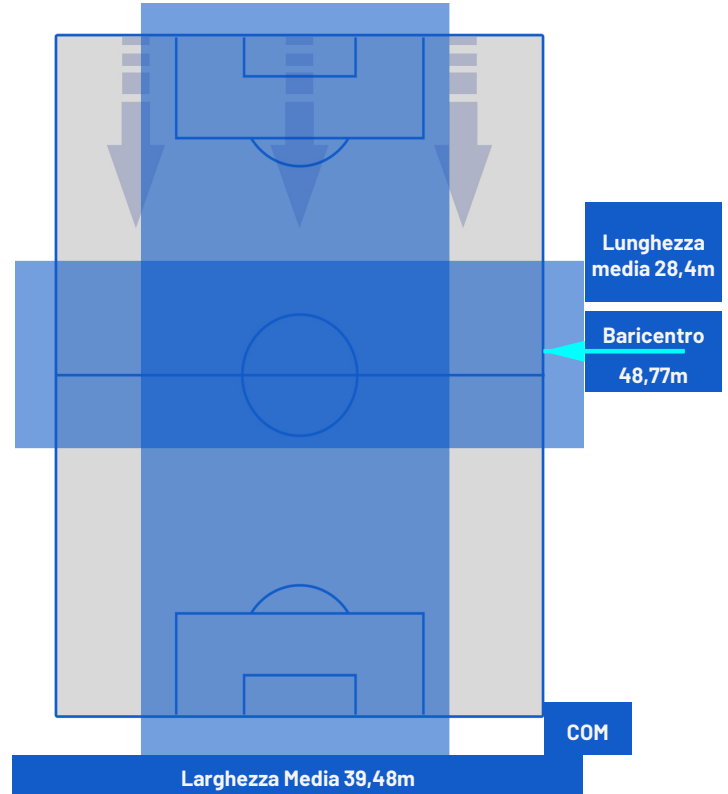

Torino 19/08/2024 STADIO ALLIANZ STADIUM - 20:45

JUVENTUS

3-0

COMO

BARICENTRO 1° TEMPO