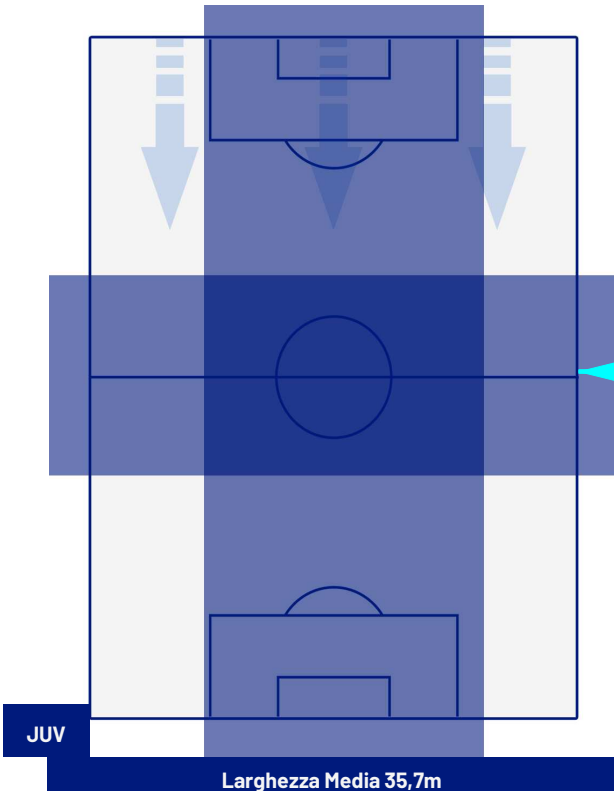

BARICENTRO 2° TEMPO