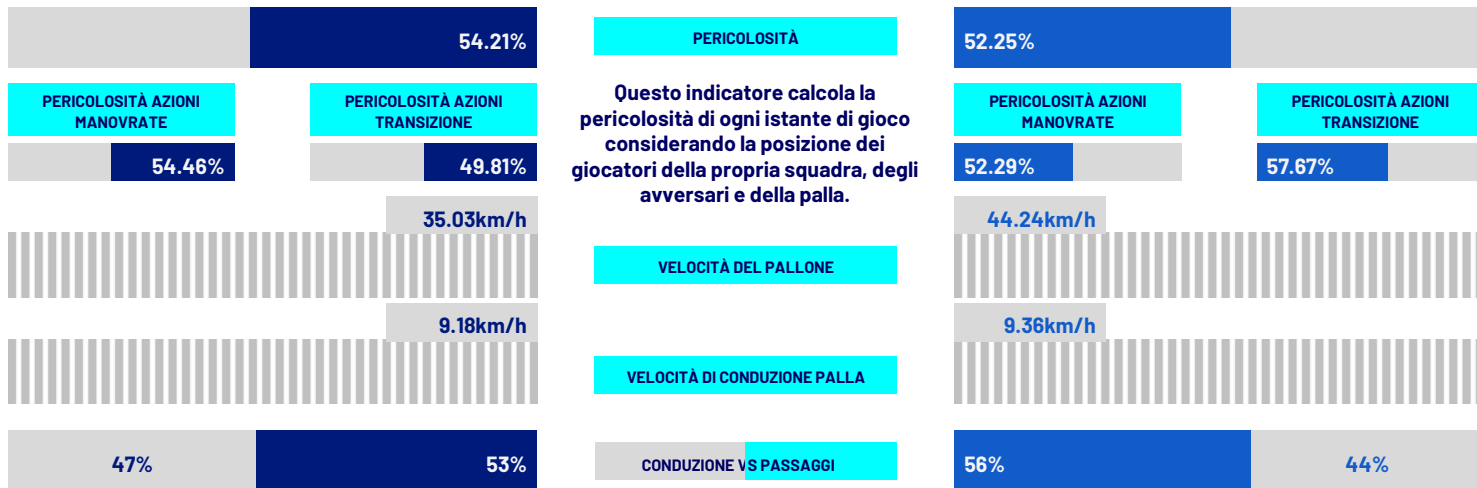

RANKING GIOCATORI

Tiri				Tiri in porta				Passaggi 3/4 riusciti				Occasioni da gol			
1	D. VLAHOVIĆ	JUV	5	1	D. VLAHOVIĆ	JUV	2	1	K. YILDIZ	JUV	11	1	K. YILDIZ	JUV	3
2	A. CAMBIASO	JUV	2	2	A. CAMBIASO	JUV	1	2	S. MBANGULA	JUV	10	2	A. CAMBIASO	JUV	2
3	K. YILDIZ	JUV	2	3	DOUGLAS LUIZ	JUV	1	3	M. LOCATELLI	JUV	8	3	A. GABRIELLONI	COM	1
4	A. BELOTTI	COM	1	4	S. MBANGULA	JUV	1	4	G. STREFEZZA	COM	7	4	F. GATTI	JUV	1
5	J. CABAL	JUV	1	5	T. WEAH	JUV	1	5	F. BARBA	COM	6	5	S. MBANGULA	JUV	1
Palle giocate				Passaggi riusciti				Passaggi chiave				Dribbling			
1	BREMER	JUV	99	1	BREMER	JUV	85	1	A. CAMBIASO	JUV	2	1	J. CABAL	JUV	2
2	F. BARBA	COM	79	2	F. GATTI	JUV	69	2	K. YILDIZ	JUV	2	2	DOUGLAS LUIZ	JUV	2
3	F. GATTI	JUV	78	3	F. BARBA	COM	68	3	A. GABRIELLONI	COM	1	3	A. CAMBIASO	JUV	1
4	A. CAMBIASO	JUV	65	4	E. GOLDANIGA	COM	55	4	F. GATTI	JUV	1	4	S. MBANGULA	JUV	1
5	J. CABAL	JUV	63	5	N. SAVONA	JUV	43	5	M. SALA	COM	1	5	ALBERTO MORENO	COM	1

JUVENTUS

3-0

COMO

COACH

INDICATORI DI SQUADRA

RECORDMEN

INDICE DI VERTICALITÀ

Numero di giocatori avversari superati da un passaggio verticale. Calcolato solo se il passaggio è andato a buon fine. Dà idea di quanto un giocatore tenda a superare le linee di pressione avversarie.