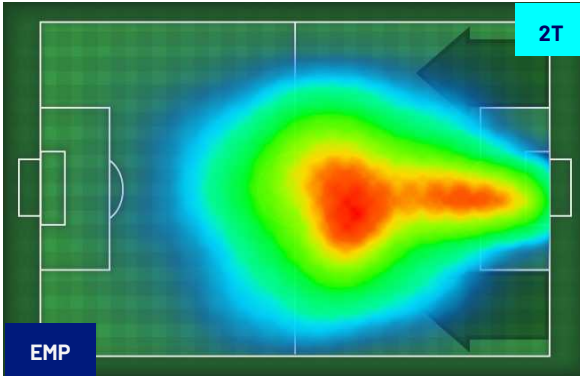

Empoli 14/09/2024 STADIO CARLO CASTELLANI - 18:00

EMPOLI

0-0

JUVENTUS

RANKING GIOCATORI (Performance Chilometriche-Velocistiche)

Jog - Run - Sprint (km)

	Jog - Run - Sprint (km)			totale km
1	LIAM HENDERSON			11.71
	3.121	7.759	0.829	
2	EMMANUEL GYASI			11.632
	3.96	6.753	0.919	
3	YOUSSEF MALEH			11.546
	3.435	7.152	0.958	
4	SABA GOGLICHIDZE			11.362
	3.976	6.784	0.601	
5	GIUSEPPE PEZZELLA			10.788
	4.1	5.631	1.056	

Velocità media in Run (km/h)

	Player	Team	Velocità (km/h)
1	F. ANJORIN	EMP	11.05
2	L. HENDERSON	EMP	10.95
3	L. COLOMBO	EMP	10.91
4	G. PEZZELLA	EMP	10.86
5	S. ESPOSITO	EMP	10.77

Velocità in Sprint (km/h)

	Player	Team	Velocità (km/h)
1	G. PEZZELLA	EMP	33.1
2	A. ISMAJLI	EMP	32.31
3	L. COLOMBO	EMP	31.71
4	E. GYASI	EMP	31.65
5	E. EKONG	EMP	31.2

Jog - Run - Sprint (km)

	Jog - Run - Sprint (km)			totale km
1	TEUN KOOPMEINERS			12.043
	3.207	7.884	0.951	
2	ANDREA CAMBIASO			11.169
	3.558	6.731	0.879	
3	PIERRE KALULU			10.962
	3.648	6.377	0.936	
4	FEDERICO GATTI			10.689
	4.259	5.734	0.694	
5	BREMER			10.525
	4.061	5.837	0.627	

Velocità media in Run (km/h)

	Player	Team	Velocità (km/h)
1	T. KOOPMEINERS	JUV	10.96
2	N. FAGIOLI	JUV	10.84
3	BREMER	JUV	10.76
4	A. CAMBIASO	JUV	10.67
5	P. KALULU	JUV	10.62

Velocità in Sprint (km/h)

	Player	Team	Velocità (km/h)
1	D. VLAHOVIĆ	JUV	32.82
2	BREMER	JUV	32.73
3	A. CAMBIASO	JUV	32.38
4	S. MBANGULA	JUV	32.02
5	K. YILDIZ	JUV	31.68

PERFORMANCE DI SQUADRA (Chilometriche-Velocistiche)

Distanza percorsa (km) 113.796

Velocità Media (km/h) 7.13

Jog-Run-Sprint (km 113.796)

37.263	67.781	8.751

Distanza percorsa (km) 111.508

Velocità Media (km/h) 6.86

Jog-Run-Sprint (km 111.508)

37.263	65.615	8.629

I dati fisici sono relativi alla rilevazione live e potranno differire da quelli certificati consegnati successivamente agli staff tecnici

Jog: 0-7 km/h   **Run:** 7.1-15 km/h   **Sprint:** 15.1+ km/h   **Jog + Run + Sprint:** Distanza Totale Percorsa

TOP Sprinter: Picco di velocità istantaneo, top 5 giocatori per squadra

Empoli 14/09/2024 STADIO CARLO CASTELLANI - 18:00

EMPOLI

0-0

JUVENTUS

HEATMAP