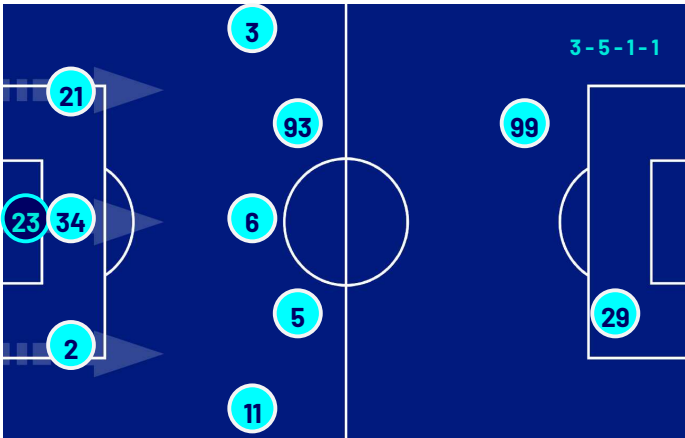

JUVENTUS

FORMAZIONI

EMPOLI

23	DEVIS VÁSQUEZ (P)
2	SABA GOGLICHIDZE
34	ARDIAN ISMAJLI
21	MATTIA VITI
11	EMMANUEL GYASI
5	ALBERTO GRASSI
6	LIAM HENDERSON
93	YOUSSEF MALEH
3	GIUSEPPE PEZZELLA
99	SEBASTIANO ESPOSITO
29	LORENZO COLOMBO