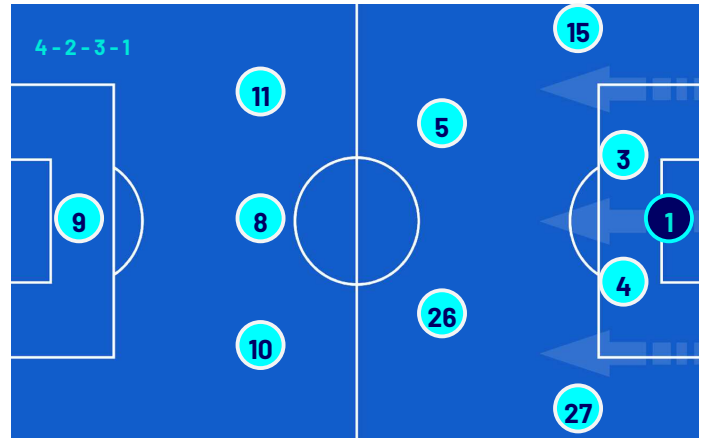

A disposizione

	CARLO PINSOGLIO	23
	MICHELE DI GREGORIO	29
	DANILO	6
	WESTON MCKENNIE	16
	VASILJE ADZIC	17
	KHÉPHREN THURAM	19
	NICOLÒ FAGIOLI	21
	TIMOTHY WEAH	22
	JUAN CABAL	32
	NICOLÒ SAVONA	37
	JONAS JAKOB ROUHI	40
	SAMUEL MBANGULA	51

Allenatore: **THIAGO MOTTA**

Quarto ufficiale: **PARIDE TREMOLADA**
V.A.R.: **DAVIDE MASSA**
A.V.A.R.: **MARCO GUIDA**