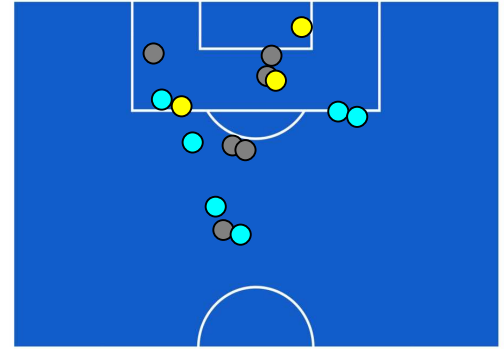

POSIZIONI MEDIE

Legenda:

- | | | |
|-----------------|--------------------------------------|------------------|
| 1ª Sostituzione | Giocatore Entrato | Giocatore Uscito |
| 2ª Sostituzione | Giocatore Entrato | Giocatore Uscito |
| 3ª Sostituzione | Giocatore Entrato | Giocatore Uscito |
| 4ª Sostituzione | Giocatore Entrato | Giocatore Uscito |
| | Giocatore Entrato in sostituzione di | Giocatore Uscito |
| | Giocatore Entrato in sostituzione di | Giocatore Uscito |
| | Giocatore Entrato in sostituzione di | Giocatore Uscito |
| | Giocatore Entrato in sostituzione di | Giocatore Uscito |

0-0

JUVENTUS

ZONE DI TIRO

0	Gol	0
3	In porta	3
3	Fuori Porta	6
2	Respinto	6

CROSS IN GIOCO

3	Cross utili	3
3	Cross totali	9
100	Accuratezza (%)	33

TOCCHI PALLA

555	Palloni giocati totali	898
205	DIFESA	273
264	CENTROCAMPO	447
86	ATTACCO	178

17	Tocchi area avversaria	19	
L. COLOMBO	4	6	D. VLAHOVIĆ
E. GYASI	2	4	F. GATTI
P. PELLEGRINI	2	3	K. YILDIZ

Empoli 14/09/2024 STADIO CARLO CASTELLANI - 18:00

EMPOLI

0-0

JUVENTUS

GIOCATORI CHIAVE

SABA GOGLICHIDZE