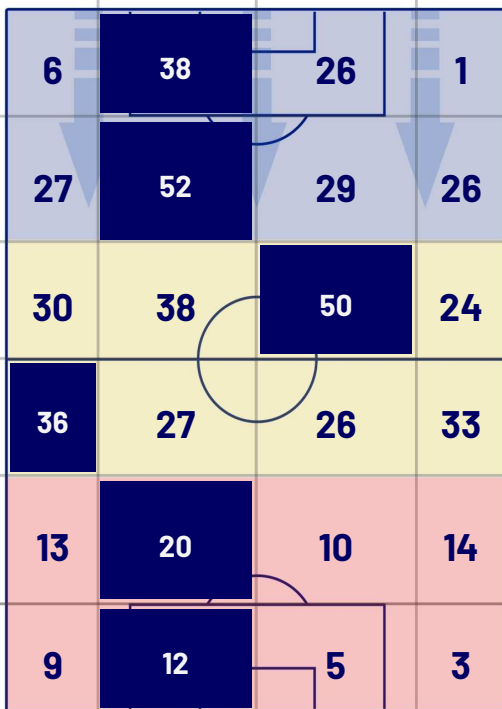

POSIZIONI MEDIE

Legenda:

- | | | |
|-----------------|--------------------------------------|------------------|
| 1ª Sostituzione | Giocatore Entrato | Giocatore Uscito |
| 2ª Sostituzione | Giocatore Entrato | Giocatore Uscito |
| 3ª Sostituzione | Giocatore Entrato | Giocatore Uscito |
| 4ª Sostituzione | Giocatore Entrato | Giocatore Uscito |
| | Giocatore Entrato in sostituzione di | Giocatore Uscito |
| | Giocatore Entrato in sostituzione di | Giocatore Uscito |
| | Giocatore Entrato in sostituzione di | Giocatore Uscito |
| | Giocatore Entrato in sostituzione di | Giocatore Uscito |

0-0

JUVENTUS

ZONE DI TIRO

0	Gol	0
3	In porta	3
3	Fuori Porta	6
2	Respinto	6

CROSS IN GIOCO

3	Cross utili	3
3	Cross totali	9
100	Accuratezza (%)	33

TOCCHI PALLA

555	Palloni giocati totali	898
205	DIFESA	273
264	CENTROCAMPO	447
86	ATTACCO	178

17	Tocchi area avversaria	19	
L. COLOMBO	4	6	D. VLAHOVIĆ
E. GYASI	2	4	F. GATTI
P. PELLEGRINI	2	3	K. YILDIZ

Empoli 14/09/2024 STADIO CARLO CASTELLANI - 18:00

EMPOLI

0-0

JUVENTUS

GIOCATORI CHIAVE

SABA GOGLICHIDZE