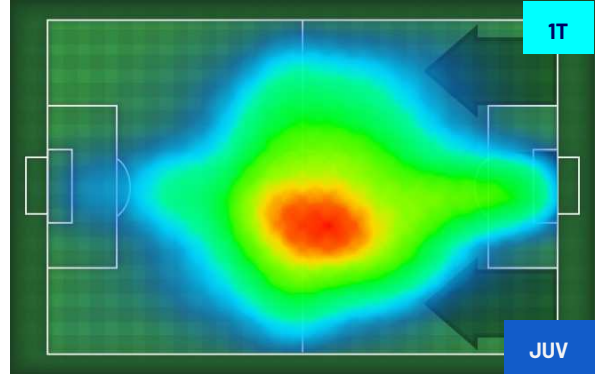

Empoli 14/09/2024 STADIO CARLO CASTELLANI - 18:00

EMPOLI

0-0

JUVENTUS

RANKING GIOCATORI (Performance Chilometriche-Velocistiche)

Jog - Run - Sprint (km)

	Jog - Run - Sprint (km)			totale km
1	LIAM HENDERSON			11.71
	3.121	7.759	0.829	
2	EMMANUEL GYASI			11.632
	3.96	6.753	0.919	
3	YOUSSEF MALEH			11.546
	3.435	7.152	0.958	
4	SABA GOGLICHIDZE			11.362
	3.976	6.784	0.601	
5	GIUSEPPE PEZZELLA			10.788
	4.1	5.631	1.056	

Velocità media in Run (km/h)

	Player	Team	Velocità (km/h)
1	F. ANJORIN	EMP	11.05
2	L. HENDERSON	EMP	10.95
3	L. COLOMBO	EMP	10.91
4	G. PEZZELLA	EMP	10.86
5	S. ESPOSITO	EMP	10.77

Velocità in Sprint (km/h)

	Player	Team	Velocità (km/h)
1	G. PEZZELLA	EMP	33.1
2	A. ISMAJLI	EMP	32.31
3	L. COLOMBO	EMP	31.71
4	E. GYASI	EMP	31.65
5	E. EKONG	EMP	31.2

Jog - Run - Sprint (km)

	Jog - Run - Sprint (km)			totale km
1	TEUN KOOPMEINERS			12.043
	3.207	7.884	0.951	
2	ANDREA CAMBIASO			11.169
	3.558	6.731	0.879	
3	PIERRE KALULU			10.962
	3.648	6.377	0.936	
4	FEDERICO GATTI			10.689
	4.259	5.734	0.694	
5	BREMER			10.525
	4.061	5.837	0.627	

Velocità media in Run (km/h)

	Player	Team	Velocità (km/h)
1	T. KOOPMEINERS	JUV	10.96
2	N. FAGIOLI	JUV	10.84
3	BREMER	JUV	10.76
4	A. CAMBIASO	JUV	10.67
5	P. KALULU	JUV	10.62

Velocità in Sprint (km/h)

	Player	Team	Velocità (km/h)
1	D. VLAHOVIĆ	JUV	32.82
2	BREMER	JUV	32.73
3	A. CAMBIASO	JUV	32.38
4	S. MBANGULA	JUV	32.02
5	K. YILDIZ	JUV	31.68

PERFORMANCE DI SQUADRA (Chilometriche-Velocistiche)

Distanza percorsa (km) 113.796

Velocità Media (km/h) 7.13

Jog-Run-Sprint (km 113.796)

37.263	67.781	8.751

Distanza percorsa (km) 111.508

Velocità Media (km/h) 6.86

Jog-Run-Sprint (km 111.508)

37.263	65.615	8.629

I dati fisici sono relativi alla rilevazione live e potranno differire da quelli certificati consegnati successivamente agli staff tecnici

Jog: 0-7 km/h   **Run:** 7.1-15 km/h   **Sprint:** 15.1+ km/h   **Jog + Run + Sprint:** Distanza Totale Percorsa

TOP Sprinter: Picco di velocità istantaneo, top 5 giocatori per squadra

Empoli 14/09/2024 STADIO CARLO CASTELLANI - 18:00

EMPOLI

0-0

JUVENTUS

HEATMAP