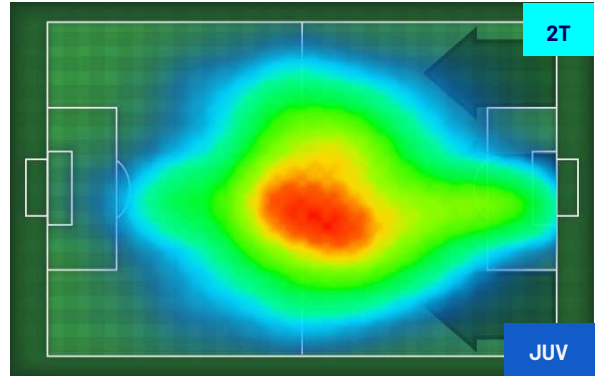

Empoli 14/09/2024 STADIO CARLO CASTELLANI - 18:00

EMPOLI

0-0

JUVENTUS

RANKING GIOCATORI (Performance Chilometriche-Velocistiche)

Jog - Run - Sprint (km)

	Jog - Run - Sprint (km)			totale km
1	LIAM HENDERSON			11.71
	3.121	7.759	0.829	
2	EMMANUEL GYASI			11.632
	3.96	6.753	0.919	
3	YOUSSEF MALEH			11.546
	3.435	7.152	0.958	
4	SABA GOGLICHIDZE			11.362
	3.976	6.784	0.601	
5	GIUSEPPE PEZZELLA			10.788
	4.1	5.631	1.056	

Velocità media in Run (km/h)

	Player	Team	Velocità (km/h)
1	F. ANJORIN	EMP	11.05
2	L. HENDERSON	EMP	10.95
3	L. COLOMBO	EMP	10.91
4	G. PEZZELLA	EMP	10.86
5	S. ESPOSITO	EMP	10.77

Velocità in Sprint (km/h)

	Player	Team	Velocità (km/h)
1	G. PEZZELLA	EMP	33.1
2	A. ISMAJLI	EMP	32.31
3	L. COLOMBO	EMP	31.71
4	E. GYASI	EMP	31.65
5	E. EKONG	EMP	31.2

Jog - Run - Sprint (km)

	Jog - Run - Sprint (km)			totale km
1	TEUN KOOPMEINERS			12.043
	3.207	7.884	0.951	
2	ANDREA CAMBIASO			11.169
	3.558	6.731	0.879	
3	PIERRE KALULU			10.962
	3.648	6.377	0.936	
4	FEDERICO GATTI			10.689
	4.259	5.734	0.694	
5	BREMER			10.525
	4.061	5.837	0.627	

Velocità media in Run (km/h)

	Player	Team	Velocità (km/h)
1	T. KOOPMEINERS	JUV	10.96
2	N. FAGIOLI	JUV	10.84
3	BREMER	JUV	10.76
4	A. CAMBIASO	JUV	10.67
5	P. KALULU	JUV	10.62

Velocità in Sprint (km/h)

	Player	Team	Velocità (km/h)
1	D. VLAHOVIĆ	JUV	32.82
2	BREMER	JUV	32.73
3	A. CAMBIASO	JUV	32.38
4	S. MBANGULA	JUV	32.02
5	K. YILDIZ	JUV	31.68

PERFORMANCE DI SQUADRA (Chilometriche-Velocistiche)

Distanza percorsa (km) 113.796

Velocità Media (km/h) 7.13

Jog-Run-Sprint (km 113.796)

37.263	67.781	8.751

Distanza percorsa (km) 111.508

Velocità Media (km/h) 6.86

Jog-Run-Sprint (km 111.508)

37.263	65.615	8.629

I dati fisici sono relativi alla rilevazione live e potranno differire da quelli certificati consegnati successivamente agli staff tecnici

Jog: 0-7 km/h   **Run:** 7.1-15 km/h   **Sprint:** 15.1+ km/h   **Jog + Run + Sprint:** Distanza Totale Percorsa

TOP Sprinter: Picco di velocità istantaneo, top 5 giocatori per squadra

Empoli 14/09/2024 STADIO CARLO CASTELLANI - 18:00

EMPOLI

0-0

JUVENTUS

HEATMAP