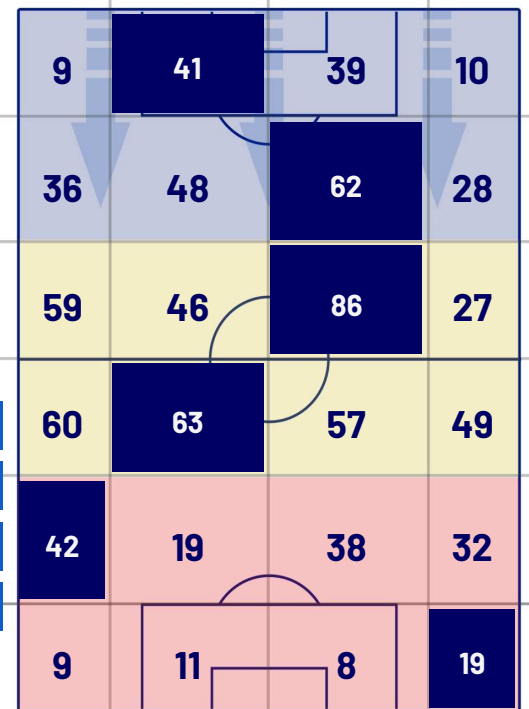

POSIZIONI MEDIE

Legenda:

- | | | |
|-----------------|--------------------------------------|------------------|
| 1ª Sostituzione | Giocatore Entrato | Giocatore Uscito |
| 2ª Sostituzione | Giocatore Entrato | Giocatore Uscito |
| 3ª Sostituzione | Giocatore Entrato | Giocatore Uscito |
| 4ª Sostituzione | Giocatore Entrato | Giocatore Uscito |
| | Giocatore Entrato in sostituzione di | Giocatore Uscito |
| | Giocatore Entrato in sostituzione di | Giocatore Uscito |
| | Giocatore Entrato in sostituzione di | Giocatore Uscito |
| | Giocatore Entrato in sostituzione di | Giocatore Uscito |

0-0

JUVENTUS

ZONE DI TIRO

0	Gol	0
3	In porta	3
3	Fuori Porta	6
2	Respinto	6

CROSS IN GIOCO

3	Cross utili	3
3	Cross totali	9
100	Accuratezza (%)	33

TOCCHI PALLA

555	Palloni giocati totali	898
205	DIFESA	273
264	CENTROCAMPO	447
86	ATTACCO	178

17	Tocchi area avversaria	19	
L. COLOMBO	4	6	D. VLAHOVIĆ
E. GYASI	2	4	F. GATTI
P. PELLEGRINI	2	3	K. YILDIZ

Empoli 14/09/2024 STADIO CARLO CASTELLANI - 18:00

EMPOLI

0-0

JUVENTUS

GIOCATORI CHIAVE

SABA GOGLICHIDZE