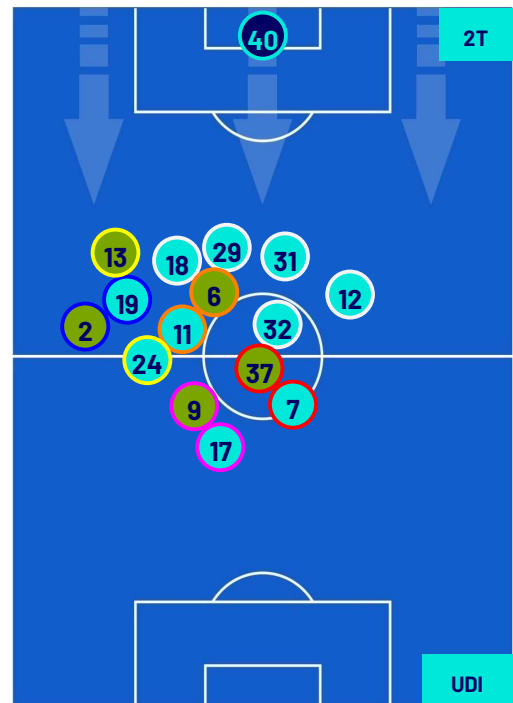

Lecce 13/05/2024 STADIO ETTORE GIARDINIERO - VIA DEL MARE - 18:30

LECCE

0-2

UDINESE

HEATMAP

Lecce 13/05/2024 STADIO ETTORE GIARDINIERO - VIA DEL MARE - 18:30

LECCE

0-2

UDINESE

POSIZIONI MEDIE

- Legenda:
- 1ª Sostituzione
 - Giocatore Entrato
 - Giocatore Uscito
 -
 - 2ª Sostituzione
 - Giocatore Entrato
 - Giocatore Uscito
 - Giocatore Entrato in sostituzione di
 -
 - 3ª Sostituzione
 - Giocatore Entrato
 - Giocatore Uscito
 - Giocatore Entrato in sostituzione di
 -
 - 4ª Sostituzione
 - Giocatore Entrato
 - Giocatore Uscito
 - Giocatore Entrato in sostituzione di
 -
 - 5ª Sostituzione
 - Giocatore Entrato
 - Giocatore Uscito
 - Giocatore Entrato in sostituzione di
 -