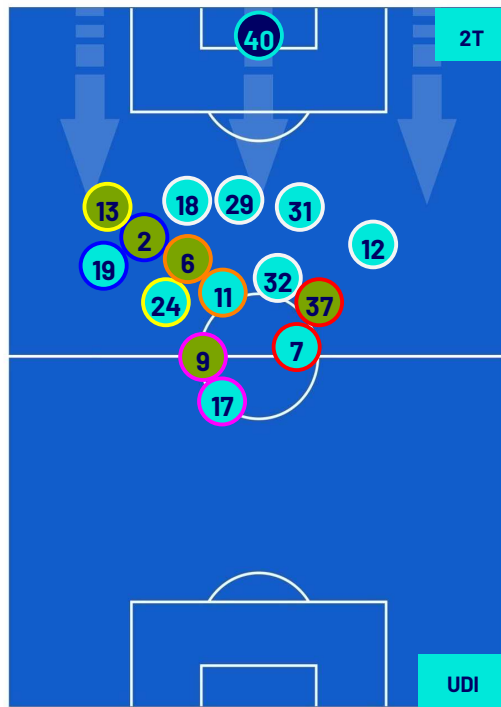

Lecce 13/05/2024 STADIO ETTORE GIARDINIERO - VIA DEL MARE - 18:30

LECCE

0-2

UDINESE

POSIZIONI MEDIE POSSESSO PALLA (avversario)

Legenda:

- | | | |
|-----------------|--------------------------------------|------------------|
| 1ª Sostituzione | Giocatore Entrato | Giocatore Uscito |
| 2ª Sostituzione | Giocatore Entrato | Giocatore Uscito |
| 3ª Sostituzione | Giocatore Entrato | Giocatore Uscito |
| 4ª Sostituzione | Giocatore Entrato | Giocatore Uscito |
| 5ª Sostituzione | Giocatore Entrato | Giocatore Uscito |
| | Giocatore Entrato in sostituzione di | Giocatore Uscito |
| | Giocatore Entrato in sostituzione di | Giocatore Uscito |
| | Giocatore Entrato in sostituzione di | Giocatore Uscito |
| | Giocatore Entrato in sostituzione di | Giocatore Uscito |
| | Giocatore Entrato in sostituzione di | Giocatore Uscito |