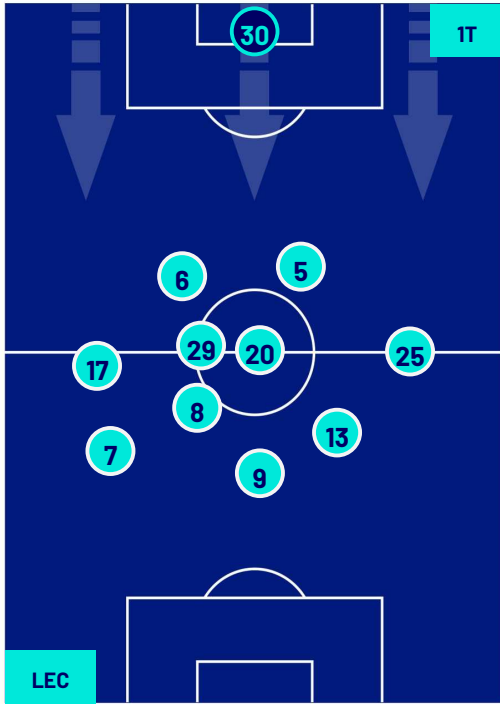

LECCE

0-2

UDINESE

POSIZIONI MEDIE POSSESSO PALLA (proprio)

1. Legenda:
2. 1ª Sostituzione
   - Giocatore Entrato
   - Giocatore Uscito
   - 2ª Sostituzione
   - Giocatore Entrato
   - Giocatore Uscito
   - Giocatore Entrato in sostituzione di
   - 3ª Sostituzione
   - Giocatore Entrato
   - Giocatore Uscito
   - Giocatore Entrato in sostituzione di
   - 4ª Sostituzione
   - Giocatore Entrato
   - Giocatore Uscito
   - Giocatore Entrato in sostituzione di
   - 5ª Sostituzione
   - Giocatore Entrato
   - Giocatore Uscito
   - Giocatore Entrato in sostituzione di