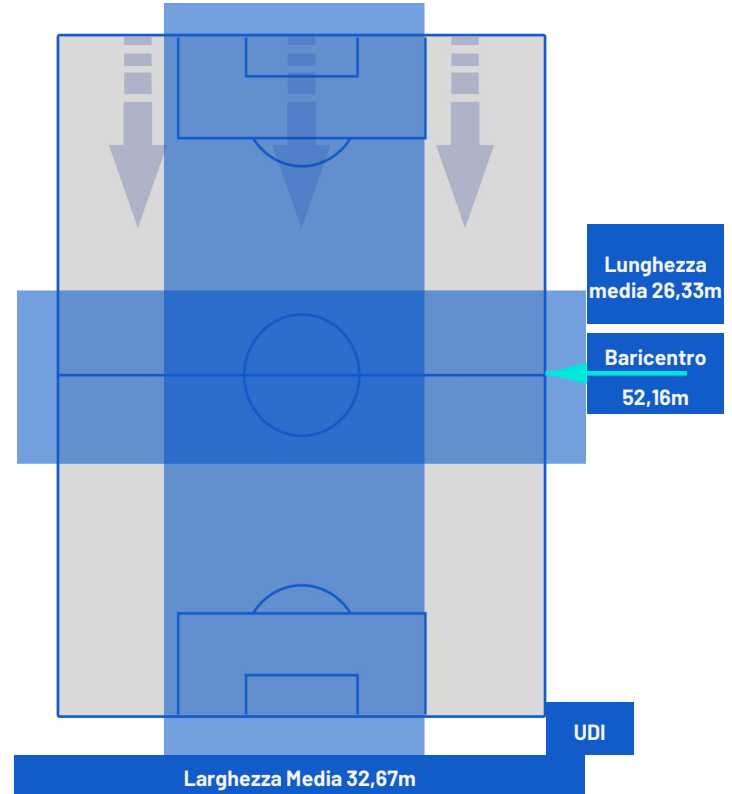

Lecce 13/05/2024 STADIO ETTORE GIARDINIERO - VIA DEL MARE - 18:30

LECCE

0-2

UDINESE

BARICENTRO 1° TEMPO