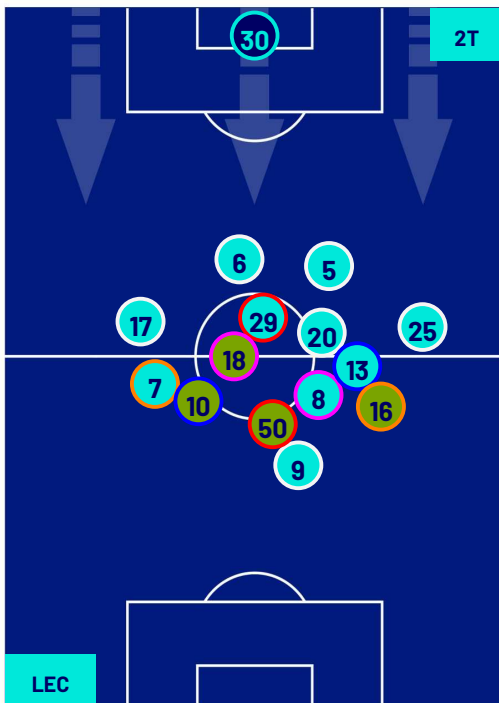

Lecce 13/05/2024 STADIO ETTORE GIARDINIERO - VIA DEL MARE - 18:30

LECCE

0-2

UDINESE

HEATMAP

Lecce 13/05/2024 STADIO ETTORE GIARDINIERO - VIA DEL MARE - 18:30

LECCE

0-2

UDINESE

POSIZIONI MEDIE

- Legenda:
- 1ª Sostituzione
 - Giocatore Entrato
 - Giocatore Uscito
 -
 - 2ª Sostituzione
 - Giocatore Entrato
 - Giocatore Uscito
 - Giocatore Entrato in sostituzione di
 -
 - 3ª Sostituzione
 - Giocatore Entrato
 - Giocatore Uscito
 - Giocatore Entrato in sostituzione di
 -
 - 4ª Sostituzione
 - Giocatore Entrato
 - Giocatore Uscito
 - Giocatore Entrato in sostituzione di
 -
 - 5ª Sostituzione
 - Giocatore Entrato
 - Giocatore Uscito
 - Giocatore Entrato in sostituzione di
 -