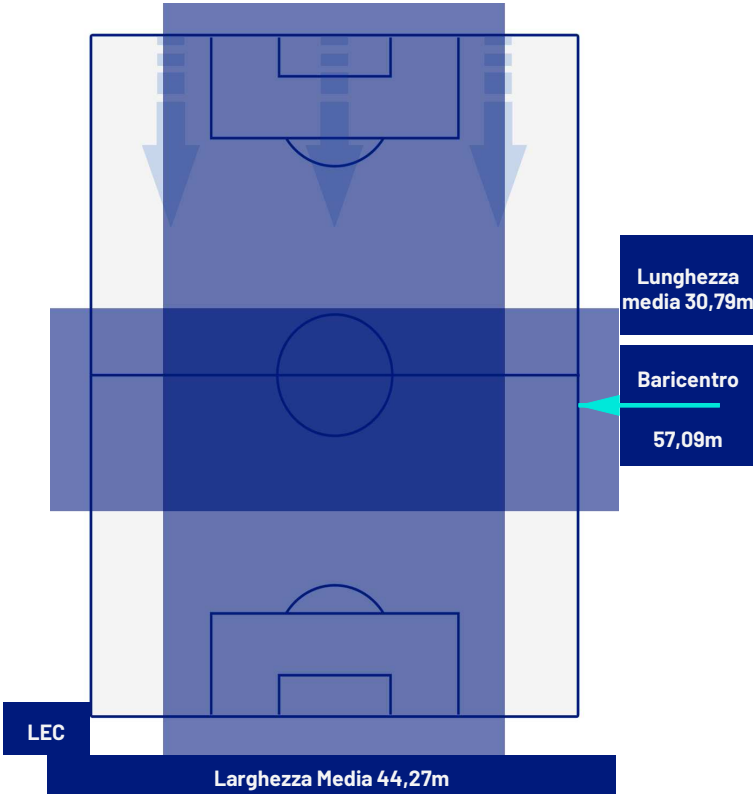

LECCE

0-2

UDINESE

BARICENTRO POSSESSO PROPRIO