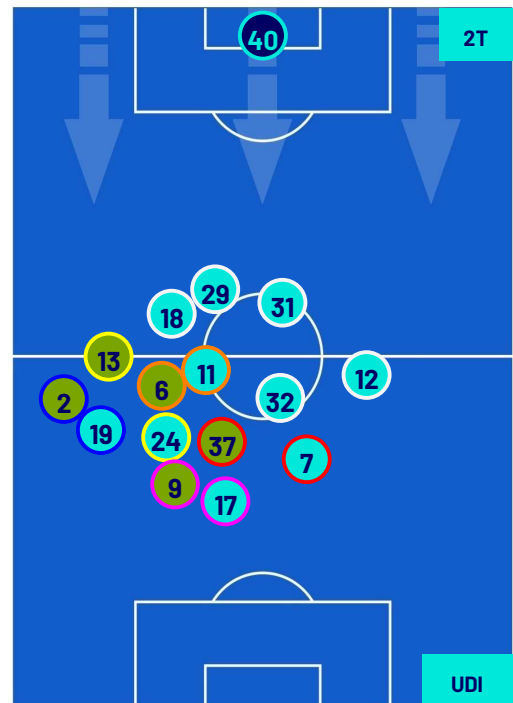

LECCE

0-2

UDINESE

POSIZIONI MEDIE POSSESSO PALLA (proprio)

1. Legenda:
2. 1ª Sostituzione
   - Giocatore Entrato
   - Giocatore Uscito
   - 2ª Sostituzione
   - Giocatore Entrato
   - Giocatore Uscito
   - Giocatore Entrato in sostituzione di
   - 3ª Sostituzione
   - Giocatore Entrato
   - Giocatore Uscito
   - Giocatore Entrato in sostituzione di
   - 4ª Sostituzione
   - Giocatore Entrato
   - Giocatore Uscito
   - Giocatore Entrato in sostituzione di
   - 5ª Sostituzione
   - Giocatore Entrato
   - Giocatore Uscito
   - Giocatore Entrato in sostituzione di