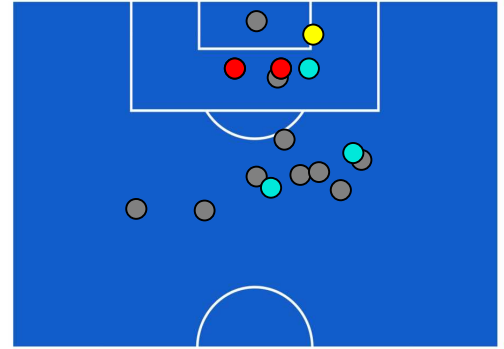

UDINESE

BARICENTRO POSSESSO PROPRIO

BARICENTRO POSSESSO AVVERSAIO

Lecce 13/05/2024 STADIO ETTORE GIARDINIERO - VIA DEL MARE - 18:30

LECCE

0-2

UDINESE

ZONE DI TIRO

0	Gol	2
2	In porta	3
3	Fuori Porta	10
4	Respinto	3

CROSS IN GIOCO

6	Cross utili	5
14	Cross totali	7
43	Accuratezza (%)	71

TOCCHI PALLA

750	Palloni giocati totali	539
218	DIFESA	163
377	CENTROCAMPO	233
155	ATTACCO	143