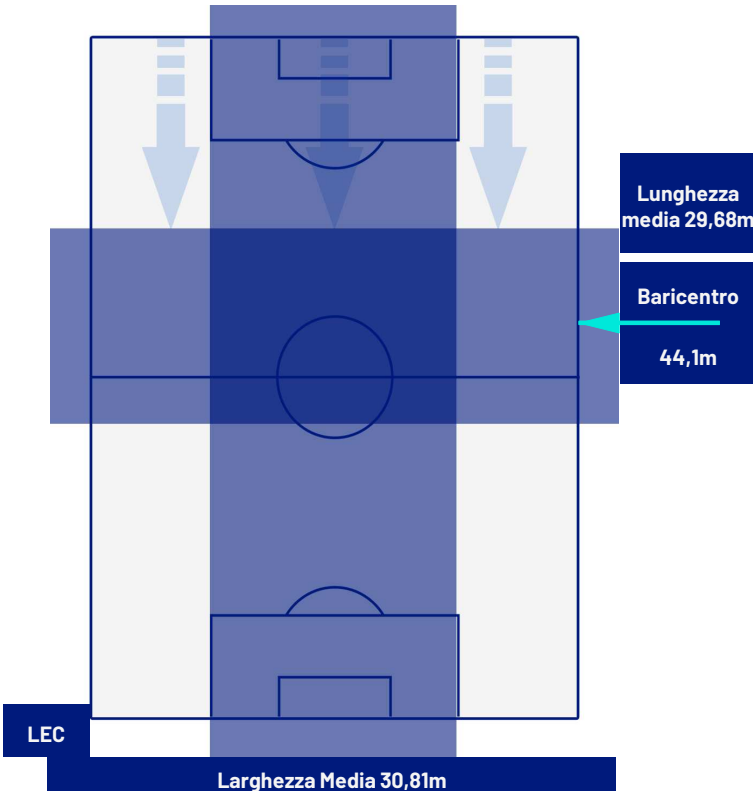

BARICENTRO POSSESSO AVVERSAIO