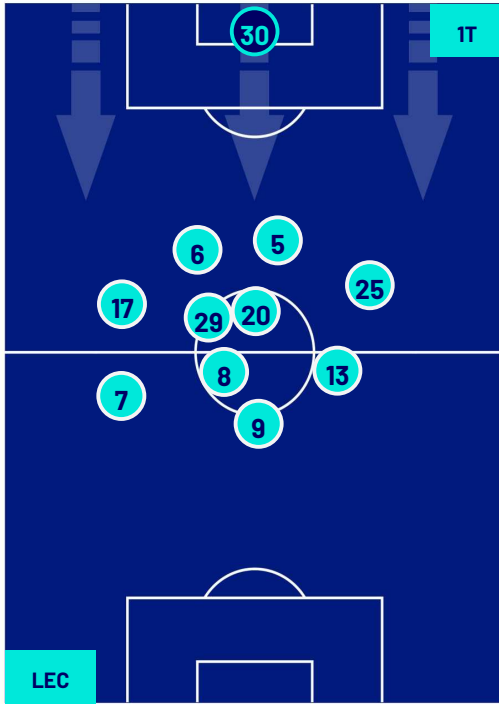

Lecce 13/05/2024 STADIO ETTORE GIARDINIERO - VIA DEL MARE - 18:30

LECCE

0-2

UDINESE

HEATMAP

Lecce 13/05/2024 STADIO ETTORE GIARDINIERO - VIA DEL MARE - 18:30

LECCE

0-2

UDINESE

POSIZIONI MEDIE

- Legenda:
- 1ª Sostituzione
 - Giocatore Entrato
 - Giocatore Uscito
 -
 - 2ª Sostituzione
 - Giocatore Entrato
 - Giocatore Uscito
 - Giocatore Entrato in sostituzione di
 -
 - 3ª Sostituzione
 - Giocatore Entrato
 - Giocatore Uscito
 - Giocatore Entrato in sostituzione di
 -
 - 4ª Sostituzione
 - Giocatore Entrato
 - Giocatore Uscito
 - Giocatore Entrato in sostituzione di
 -
 - 5ª Sostituzione
 - Giocatore Entrato
 - Giocatore Uscito
 - Giocatore Entrato in sostituzione di
 -