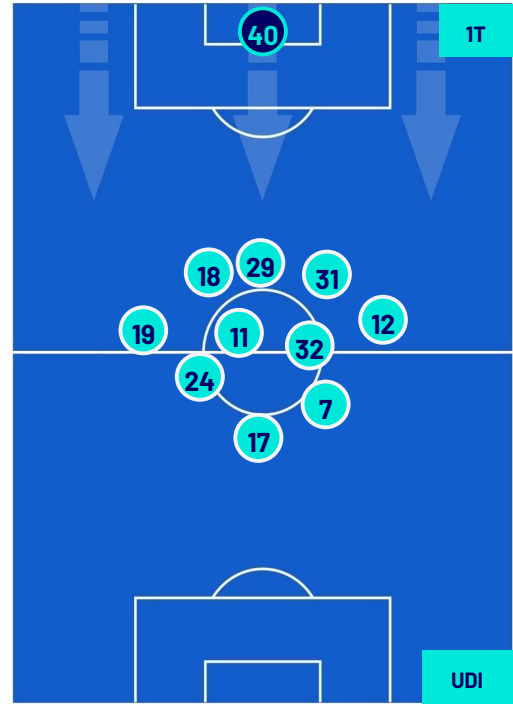

Lecce 13/05/2024 STADIO ETTORE GIARDINIERO - VIA DEL MARE - 18:30

LECCE

0-2

UDINESE

HEATMAP

Lecce 13/05/2024 STADIO ETTORE GIARDINIERO - VIA DEL MARE - 18:30

LECCE

0-2

UDINESE

POSIZIONI MEDIE

- Legenda:
- 1ª Sostituzione
 - Giocatore Entrato
 - Giocatore Uscito
 -
 - 2ª Sostituzione
 - Giocatore Entrato
 - Giocatore Uscito
 - Giocatore Entrato in sostituzione di
 -
 - 3ª Sostituzione
 - Giocatore Entrato
 - Giocatore Uscito
 - Giocatore Entrato in sostituzione di
 -
 - 4ª Sostituzione
 - Giocatore Entrato
 - Giocatore Uscito
 - Giocatore Entrato in sostituzione di
 -
 - 5ª Sostituzione
 - Giocatore Entrato
 - Giocatore Uscito
 - Giocatore Entrato in sostituzione di
 -