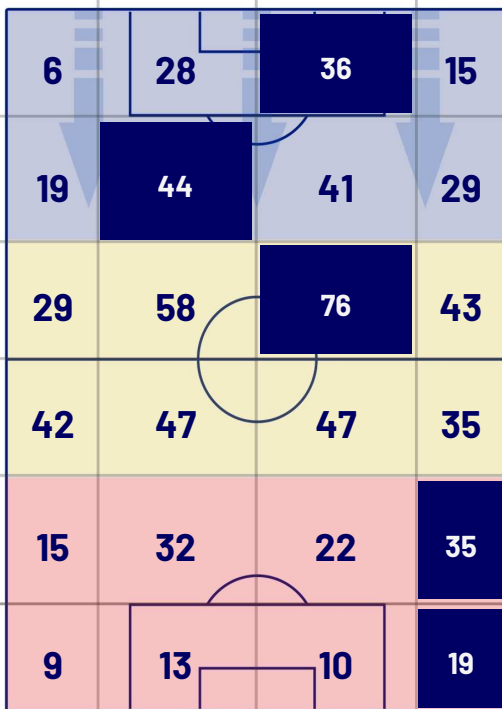

0	Gol	2
2	In porta	3
3	Fuori Porta	10
4	Respinto	3

CROSS IN GIOCO

6	Cross utili	5
14	Cross totali	7
43	Accuratezza (%)	71

TOCCHI PALLA

750	Palloni giocati totali	539
218	DIFESA	163
377	CENTROCAMPO	233
155	ATTACCO	143

23	Tocchi area avversaria	19	
N. KRSTOVIĆ	9	3	K. DAVIS
P. ALMOVIST	3	3	I. SUCCESS
F. BASCHIROTTA	2	3	L. SAMARDŽIĆ

Lecce 13/05/2024 STADIO ETTORE GIARDINIERO - VIA DEL MARE - 18:30

LECCE

0-2

UDINESE

GIOCATORI CHIAVE

ANTONINO GALLO 25

Ruolo:	Centrocampista
Presenze in Serie A:	65
Gol in Serie A:	0
Data Nascita:	05/01/2000
Nazionalità:	ITA

Jog 41% - Run 50% - Sprint 9% Km 9.556

3.928	4.779	0.848
-------	-------	-------