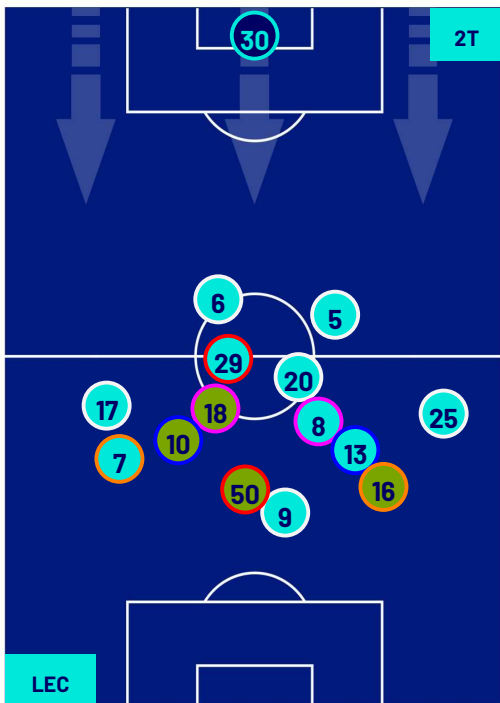

LECCE

0-2

UDINESE

POSIZIONI MEDIE POSSESSO PALLA (proprio)

1. Legenda:
2. 1ª Sostituzione
   - Giocatore Entrato
   - Giocatore Uscito
   - 2ª Sostituzione
   - Giocatore Entrato
   - Giocatore Uscito
   - Giocatore Entrato in sostituzione di
   - 3ª Sostituzione
   - Giocatore Entrato
   - Giocatore Uscito
   - Giocatore Entrato in sostituzione di
   - 4ª Sostituzione
   - Giocatore Entrato
   - Giocatore Uscito
   - Giocatore Entrato in sostituzione di
   - 5ª Sostituzione
   - Giocatore Entrato
   - Giocatore Uscito
   - Giocatore Entrato in sostituzione di