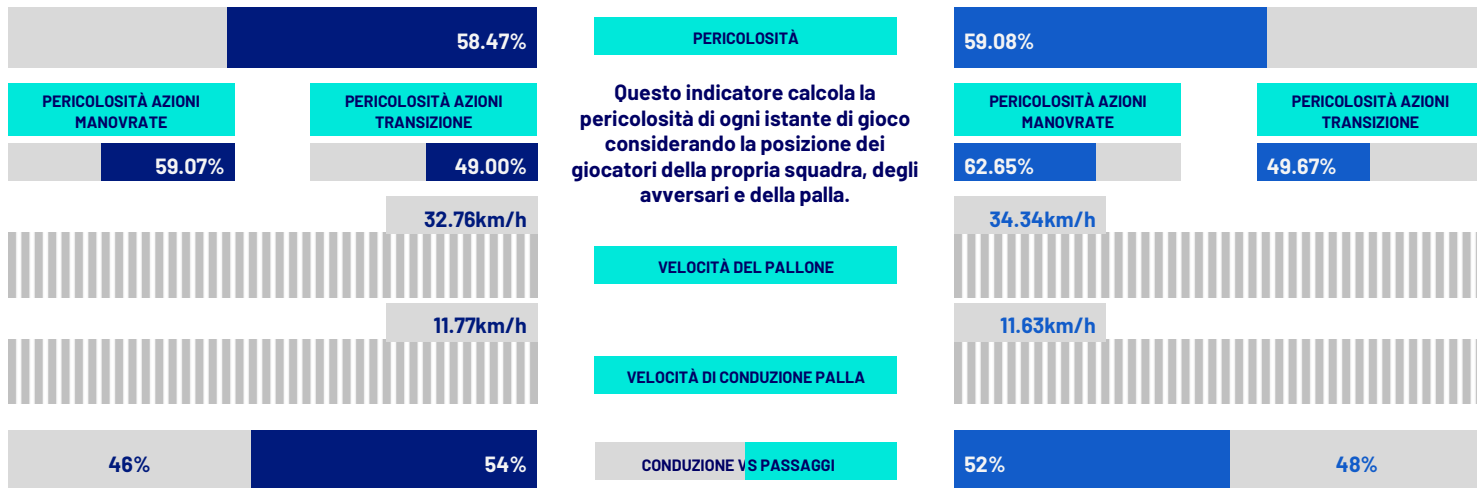

RANKING GIOCATORI

Tiri				Tiri in porta				Passaggi 3/4 riusciti				Occasioni da gol			
1	L. SAMARDŽIĆ	UDI	4	1	F. BASCHIROTTO	LEC	1	1	H. RAFIA	LEC	12	1	L. SAMARDŽIĆ	UDI	4
2	N. KRSTOVIĆ	LEC	3	2	K. DAVIS	UDI	1	2	A. GALLO	LEC	11	2	P. ALMOVIST	LEC	2
3	M. PAYERO	UDI	3	3	L. LUCCA	UDI	1	3	N. PÉREZ	UDI	11	3	M. PAYERO	UDI	2
4	K. EHIZIBUE	UDI	2	4	S. PIEROTTI	LEC	1	4	Y. RAMADANI	LEC	11	4	WALACE	UDI	2
5	L. LUCCA	UDI	2	5	L. SAMARDŽIĆ	UDI	1	5	V. GENDREY	LEC	10	5	K. DAVIS	UDI	1
Palle giocate				Passaggi riusciti				Passaggi chiave				Dribbling			
1	A. GALLO	LEC	95	1	M. PONGRAČIĆ	LEC	80	1	L. SAMARDŽIĆ	UDI	4	1	I. SUCCESS	UDI	4
2	M. PONGRAČIĆ	LEC	93	2	F. BASCHIROTTO	LEC	67	2	P. ALMOVIST	LEC	2	2	P. ALMOVIST	LEC	2
3	F. BASCHIROTTO	LEC	88	3	Y. RAMADANI	LEC	53	3	WALACE	UDI	2	3	Y. RAMADANI	LEC	2
4	Y. RAMADANI	LEC	74	4	A. GALLO	LEC	37	4	K. DAVIS	UDI	1	4	WALACE	UDI	2
5	V. GENDREY	LEC	58	5	V. GENDREY	LEC	36	5	K. EHIZIBUE	UDI	1	5	K. EHIZIBUE	UDI	1

Lecce 13/05/2024 STADIO ETTORE GIARDINIERO - VIA DEL MARE - 18:30

LECCE

0-2

UDINESE

COACH

INDICATORI DI SQUADRA

PERICOLOSITÀ
Questo indicatore calcola la pericolosità di ogni istante di gioco considerando la posizione dei giocatori della propria squadra, degli avversari e della palla.

VELOCITÀ DEL PALLONE

VELOCITÀ DI CONDUZIONE PALLA

CONDUZIONE VS PASSAGGI

RECORDMEN

INDICE DI VERTICALITÀ

Numero di giocatori avversari superati da un passaggio verticale. Calcolato solo se il passaggio è andato a buon fine. Dà idea di quanto un giocatore tenda a superare le linee di pressione avversarie.