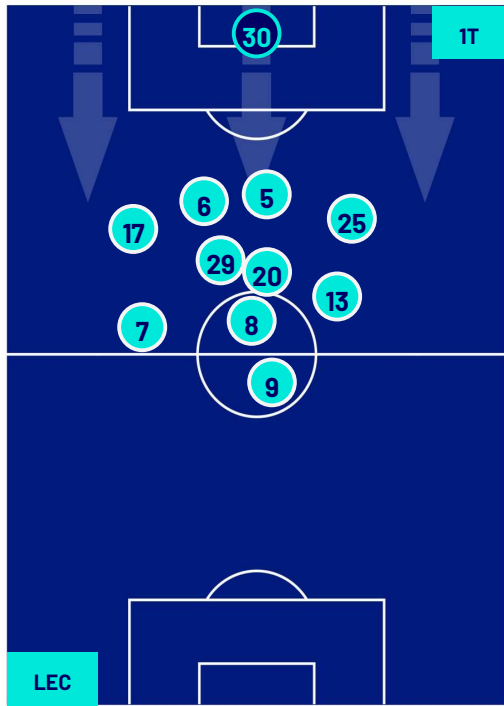

Lecce 13/05/2024 STADIO ETTORE GIARDINIERO - VIA DEL MARE - 18:30

LECCE

0-2

UDINESE

POSIZIONI MEDIE POSSESSO PALLA (avversario)

Legenda:

- | | | |
|-----------------|--------------------------------------|------------------|
| 1ª Sostituzione | Giocatore Entrato | Giocatore Uscito |
| 2ª Sostituzione | Giocatore Entrato | Giocatore Uscito |
| 3ª Sostituzione | Giocatore Entrato | Giocatore Uscito |
| 4ª Sostituzione | Giocatore Entrato | Giocatore Uscito |
| 5ª Sostituzione | Giocatore Entrato | Giocatore Uscito |
| | Giocatore Entrato in sostituzione di | Giocatore Uscito |
| | Giocatore Entrato in sostituzione di | Giocatore Uscito |
| | Giocatore Entrato in sostituzione di | Giocatore Uscito |
| | Giocatore Entrato in sostituzione di | Giocatore Uscito |
| | Giocatore Entrato in sostituzione di | Giocatore Uscito |