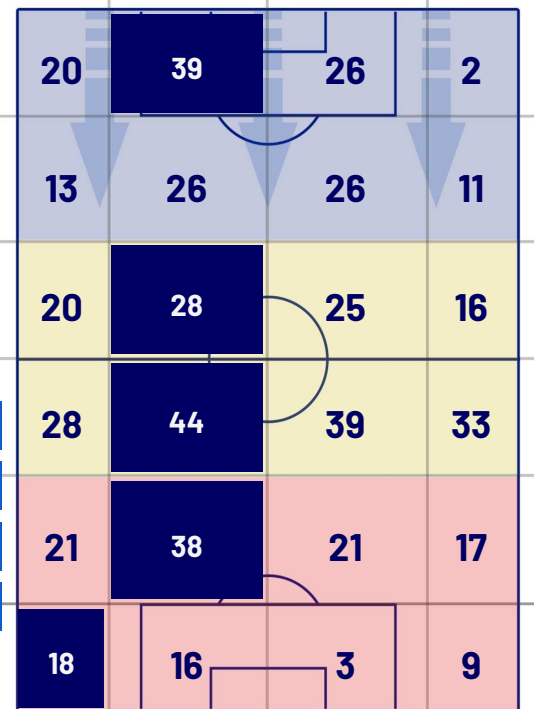

0	Gol	2
2	In porta	3
3	Fuori Porta	10
4	Respinto	3

CROSS IN GIOCO

6	Cross utili	5
14	Cross totali	7
43	Accuratezza (%)	71

TOCCHI PALLA

750	Palloni giocati totali	539
218	DIFESA	163
377	CENTROCAMPO	233
155	ATTACCO	143

23	Tocchi area avversaria	19	
N. KRSTOVIĆ	9	3	K. DAVIS
P. ALMOVIST	3	3	I. SUCCESS
F. BASCHIROTTA	2	3	L. SAMARDŽIĆ

Lecce 13/05/2024 STADIO ETTORE GIARDINIERO - VIA DEL MARE - 18:30

LECCE

0-2

UDINESE

GIOCATORI CHIAVE