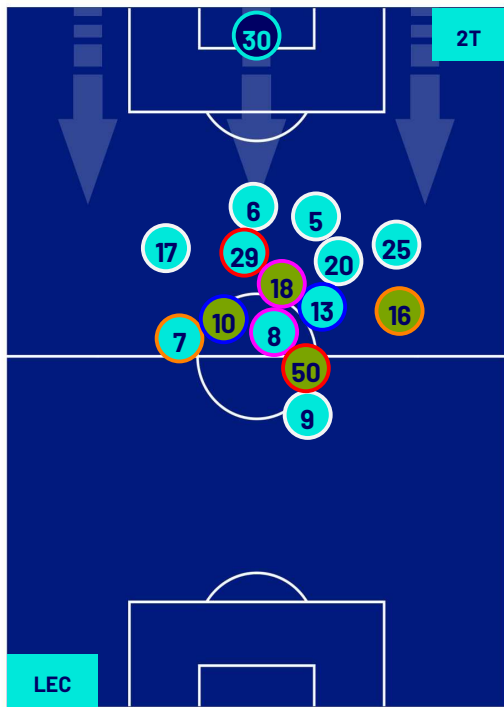

Lecce 13/05/2024 STADIO ETTORE GIARDINIERO - VIA DEL MARE - 18:30

LECCE

0-2

UDINESE

POSIZIONI MEDIE POSSESSO PALLA (avversario)

Legenda:

- | | | |
|-----------------|--------------------------------------|------------------|
| 1ª Sostituzione | Giocatore Entrato | Giocatore Uscito |
| 2ª Sostituzione | Giocatore Entrato | Giocatore Uscito |
| 3ª Sostituzione | Giocatore Entrato | Giocatore Uscito |
| 4ª Sostituzione | Giocatore Entrato | Giocatore Uscito |
| 5ª Sostituzione | Giocatore Entrato | Giocatore Uscito |
| | Giocatore Entrato in sostituzione di | Giocatore Uscito |
| | Giocatore Entrato in sostituzione di | Giocatore Uscito |
| | Giocatore Entrato in sostituzione di | Giocatore Uscito |
| | Giocatore Entrato in sostituzione di | Giocatore Uscito |
| | Giocatore Entrato in sostituzione di | Giocatore Uscito |