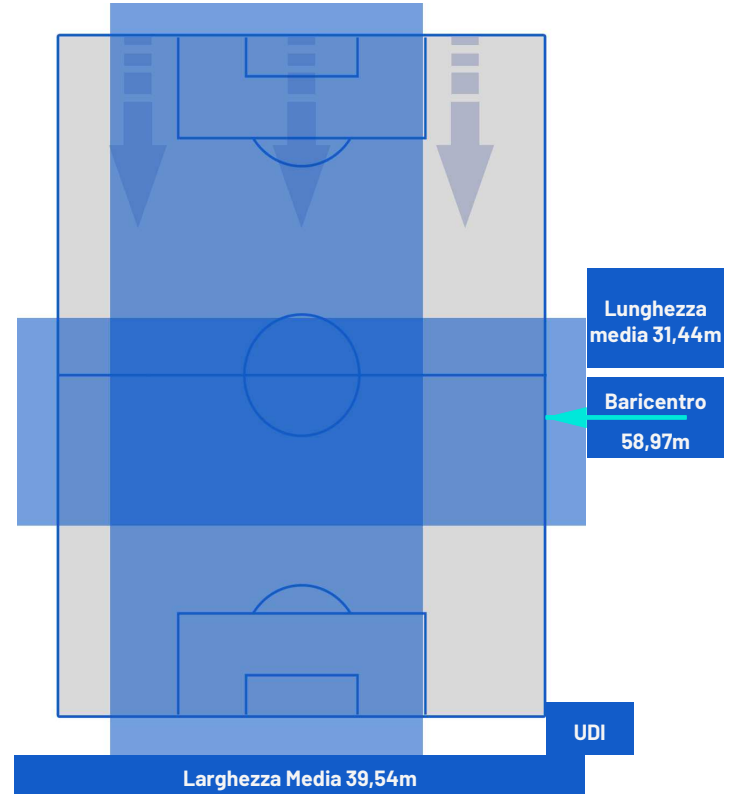

LECCE

0-2

UDINESE

BARICENTRO POSSESSO PROPRIO