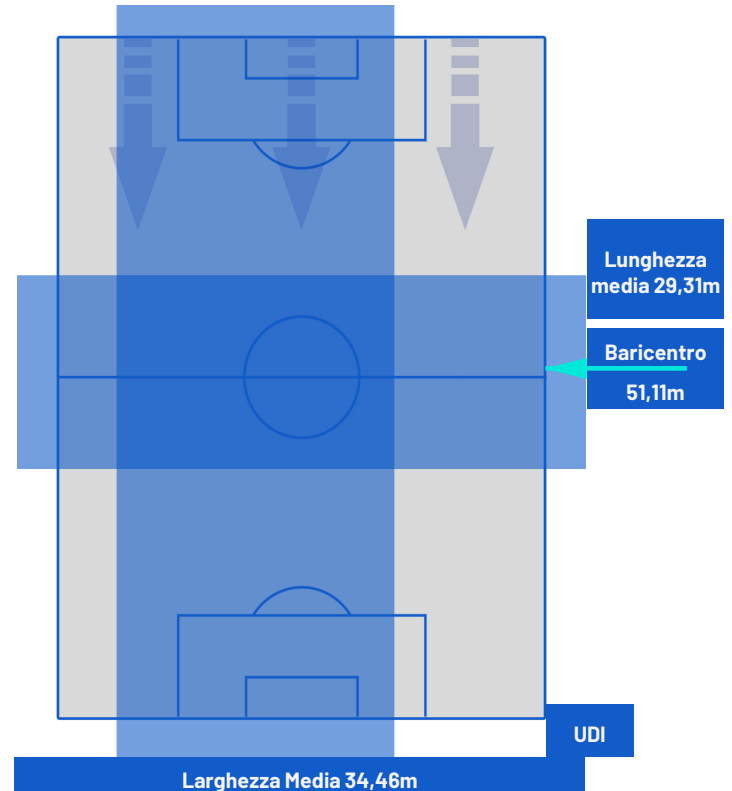

Lecce 13/05/2024 STADIO ETTORE GIARDINIERO - VIA DEL MARE - 18:30

LECCE

0-2

UDINESE

POSIZIONI MEDIE POSSESSO PALLA (avversario)

Legenda:

- | | | |
|-----------------|--------------------------------------|------------------|
| 1ª Sostituzione | Giocatore Entrato | Giocatore Uscito |
| 2ª Sostituzione | Giocatore Entrato | Giocatore Uscito |
| 3ª Sostituzione | Giocatore Entrato | Giocatore Uscito |
| 4ª Sostituzione | Giocatore Entrato | Giocatore Uscito |
| 5ª Sostituzione | Giocatore Entrato | Giocatore Uscito |
| | Giocatore Entrato in sostituzione di | Giocatore Uscito |
| | Giocatore Entrato in sostituzione di | Giocatore Uscito |
| | Giocatore Entrato in sostituzione di | Giocatore Uscito |
| | Giocatore Entrato in sostituzione di | Giocatore Uscito |
| | Giocatore Entrato in sostituzione di | Giocatore Uscito |

Lecce 13/05/2024 STADIO ETTORE GIARDINIERO - VIA DEL MARE - 18:30

LECCE

0-2

UDINESE

BARICENTRO 1° TEMPO

BARICENTRO 2° TEMPO

LECCE

0-2