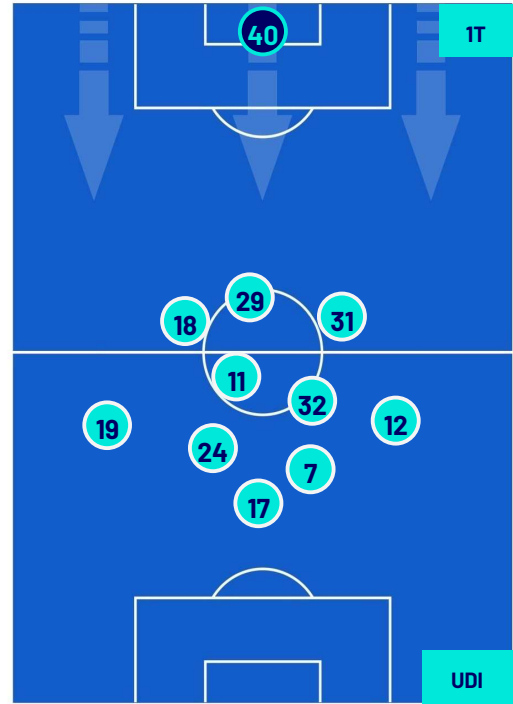

LECCE

0-2

UDINESE

POSIZIONI MEDIE POSSESSO PALLA (proprio)

1. Legenda:
2. 1ª Sostituzione
   - Giocatore Entrato
   - Giocatore Uscito
   - 2ª Sostituzione
   - Giocatore Entrato
   - Giocatore Uscito
   - Giocatore Entrato in sostituzione di
   - 3ª Sostituzione
   - Giocatore Entrato
   - Giocatore Uscito
   - Giocatore Entrato in sostituzione di
   - 4ª Sostituzione
   - Giocatore Entrato
   - Giocatore Uscito
   - Giocatore Entrato in sostituzione di
   - 5ª Sostituzione
   - Giocatore Entrato
   - Giocatore Uscito
   - Giocatore Entrato in sostituzione di