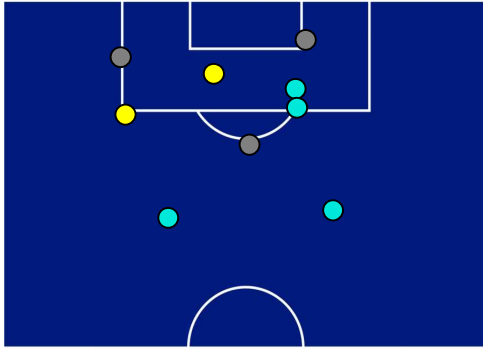

UDINESE

BARICENTRO POSSESSO PROPRIO

BARICENTRO POSSESSO AVVERSAIO

Lecce 13/05/2024 STADIO ETTORE GIARDINIERO - VIA DEL MARE - 18:30

LECCE

0-2

UDINESE

ZONE DI TIRO