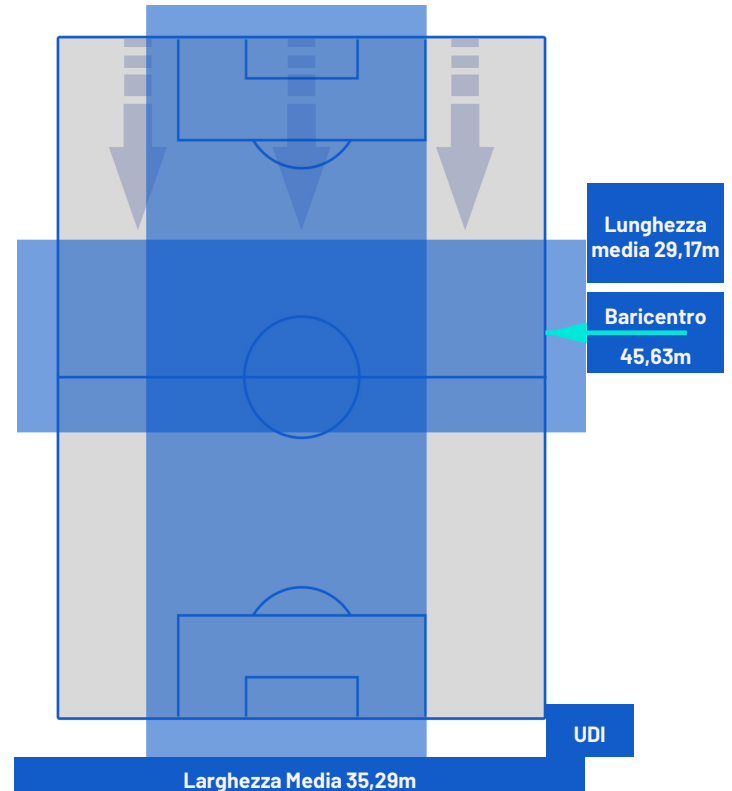

BARICENTRO POSSESSO AVVERSAIO