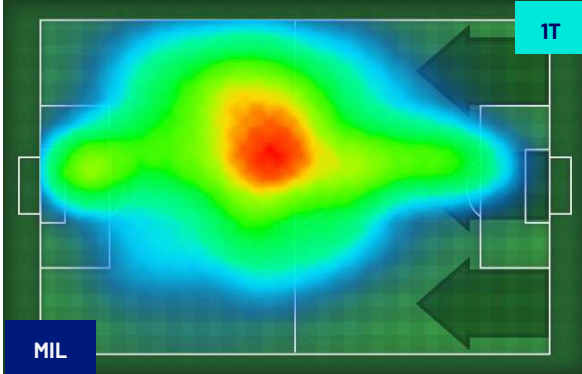

MILAN

2-2

BOLOGNA

RANKING GIOCATORI (Performance Chilometriche-Velocistiche)

Jog - Run - Sprint (km)

Rank	Player	totale km
1	TIJJANI REIJNDERS	11.767
		3.381 | 7.376 | 1.008
2	RUBEN LOFTUS-CHEEK	11.358
		3.195 | 7.221 | 0.941
3	CHRISTIAN PULISIC	10.517
		3.187 | 6.385 | 0.944
4	MATTEO GABBIA	10.391
		3.618 | 6.131 | 0.64
5	THEO HERNÁNDEZ	10.321
		3.725 | 5.611 | 0.984

Velocità media in Run (km/h)

Rank	Player	Team	Velocità (km/h)
1	T. REIJNDERS	MIL	11
2	A. FLORENZI	MIL	10.96
3	Y. MUSAH	MIL	10.96
4	Y. ADLI	MIL	10.94
5	O. GIROUD	MIL	10.77

Velocità in Sprint (km/h)

Rank	Player	Team	Velocità (km/h)
1	T. HERNÁNDEZ	MIL	35.97
2	C. PULISIC	MIL	33.12
3	R. LOFTUS-CHEEK	MIL	31.2
4	M. GABBIA	MIL	31.17
5	RAFAEL LEÃO	MIL	30.94

Jog - Run - Sprint (km)

Rank	Player	totale km
1	REMO FREULER	12.51
		3.471 | 7.785 | 1.253
2	LEWIS FERGUSON	12.314
		3.267 | 7.717 | 1.329
3	VICTOR KRISTIANSEN	11.325
		3.224 | 7.008 | 1.092
4	RICCARDO CALAFIORI	10.671
		3.407 | 6.519 | 0.744
5	SAM BEUKEMA	10.207
		3.674 | 6.025 | 0.507

Velocità media in Run (km/h)

Rank	Player	Team	Velocità (km/h)
1	R. ORSOLINI	BOL	11.21
2	R. FREULER	BOL	10.94
3	L. FERGUSON	BOL	10.78
4	J. LUCUMÍ	BOL	10.75
5	A. SAELEMAEKERS	BOL	10.74

Velocità in Sprint (km/h)

Rank	Player	Team	Velocità (km/h)
1	J. ZIRKZEE	BOL	33.41
2	G. FABBIAN	BOL	33.07
3	V. KRISTIANSEN	BOL	32.12
4	L. DE SILVESTRI	BOL	32.05
5	K. URBAŃSKI	BOL	31.7

PERFORMANCE DI SQUADRA (Chilometriche-Velocistiche)

Distanza percorsa (km) 107.315

Velocità Media (km/h) 6.47

Jog-Run-Sprint (km 107.315)

35.696	62.52	9.098

Distanza percorsa (km) 112.752

Velocità Media (km/h) 6.77

Jog-Run-Sprint (km 112.752)

35.015	67.266	10.471

I dati fisici sono relativi alla rilevazione live e potranno differire da quelli certificati consegnati successivamente agli staff tecnici

Jog: 0-7 km/h | Run: 7.1-15 km/h | Sprint: 15.1+ km/h | Jog + Run + Sprint: Distanza Totale Percorsa

TOP Sprinter: Picco di velocità istantaneo, top 5 giocatori per squadra

Milano 27/01/2024 STADIO GIUSEPPE MEAZZA - 20:45

MILAN

2-2

BOLOGNA

HEATMAP