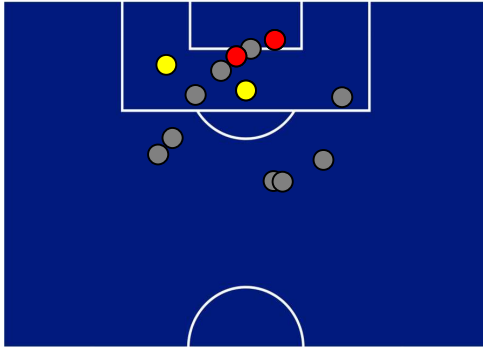

Milano 27/01/2024 STADIO GIUSEPPE MEAZZA - 20:45

MILAN

2-2

BOLOGNA

ZONE DI TIRO