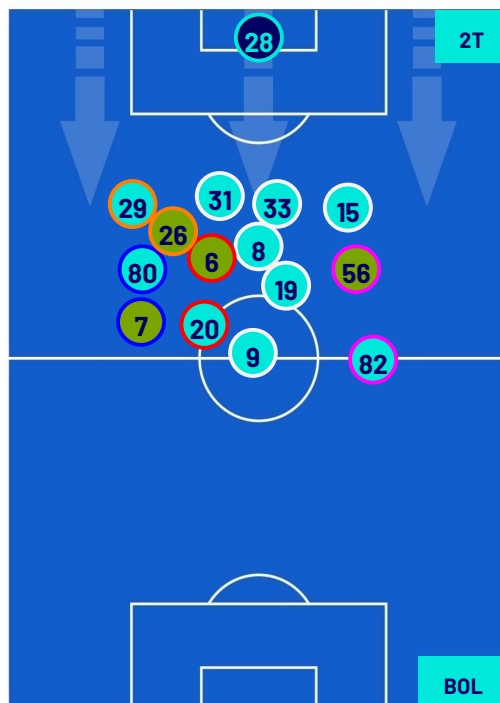

Milano 27/01/2024 STADIO GIUSEPPE MEAZZA - 20:45

MILAN

2-2

BOLOGNA

POSIZIONI MEDIE POSSESSO PALLA (avversario)

Legenda:

- 1ª Sostituzione
- 2ª Sostituzione
- 3ª Sostituzione
- 4ª Sostituzione
- 5ª Sostituzione

- Giocatore Entrato
- Giocatore Entrato
- Giocatore Entrato
- Giocatore Entrato
- Giocatore Entrato

- Giocatore Uscito
- Giocatore Uscito
- Giocatore Uscito
- Giocatore Uscito
- Giocatore Uscito

- Giocatore Entrato in sostituzione di
- Giocatore Entrato in sostituzione di
- Giocatore Entrato in sostituzione di
- Giocatore Entrato in sostituzione di