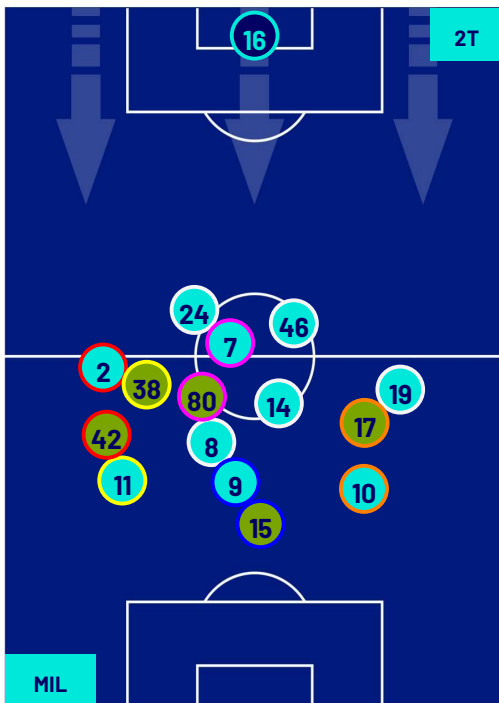

## POSIZIONI MEDIE

Legenda:

- |                 |                   |                  |                                      |  |
|-----------------|-------------------|------------------|--------------------------------------|--|
| 1ª Sostituzione | Giocatore Entrato | Giocatore Uscito | Giocatore Entrato in sostituzione di |  |
| 2ª Sostituzione | Giocatore Entrato | Giocatore Uscito | Giocatore Entrato in sostituzione di |  |
| 3ª Sostituzione | Giocatore Entrato | Giocatore Uscito | Giocatore Entrato in sostituzione di |  |
| 4ª Sostituzione | Giocatore Entrato | Giocatore Uscito | Giocatore Entrato in sostituzione di |  |
| 5ª Sostituzione | Giocatore Entrato | Giocatore Uscito | Giocatore Entrato in sostituzione di |  |

Milano 27/01/2024 STADIO GIUSEPPE MEAZZA - 20:45

MILAN

2-2

BOLOGNA

## POSIZIONI MEDIE POSSESSO PALLA (proprio)

Legenda:

- 1ª Sostituzione
- 2ª Sostituzione
- 3ª Sostituzione
- 4ª Sostituzione
- 5ª Sostituzione
- Giocatore Entrato
- Giocatore Entrato
- Giocatore Entrato
- Giocatore Entrato
- Giocatore Entrato
- Giocatore Entrato
- Giocatore Uscito
- Giocatore Uscito
- Giocatore Uscito
- Giocatore Uscito
- Giocatore Uscito