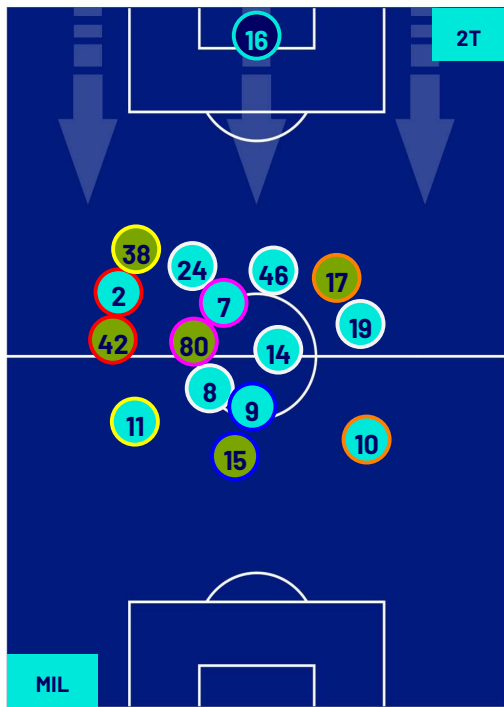

## HEATMAP

Milano 27/01/2024 STADIO GIUSEPPE MEAZZA - 20:45

MILAN

2-2

BOLOGNA

## POSIZIONI MEDIE

Legenda:

- |                 |                   |                  |                                      |  |
|-----------------|-------------------|------------------|--------------------------------------|--|
| 1ª Sostituzione | Giocatore Entrato | Giocatore Uscito | Giocatore Entrato in sostituzione di |  |
| 2ª Sostituzione | Giocatore Entrato | Giocatore Uscito | Giocatore Entrato in sostituzione di |  |
| 3ª Sostituzione | Giocatore Entrato | Giocatore Uscito | Giocatore Entrato in sostituzione di |  |
| 4ª Sostituzione | Giocatore Entrato | Giocatore Uscito | Giocatore Entrato in sostituzione di |  |
| 5ª Sostituzione | Giocatore Entrato | Giocatore Uscito | Giocatore Entrato in sostituzione di |  |