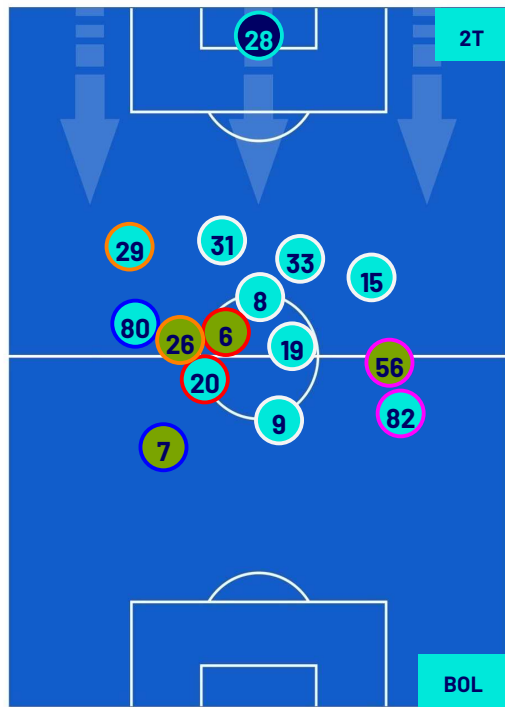

## HEATMAP

Milano 27/01/2024 STADIO GIUSEPPE MEAZZA - 20:45

MILAN

2-2

BOLOGNA

## POSIZIONI MEDIE

Legenda:

- |                 |                   |                  |                                      |  |
|-----------------|-------------------|------------------|--------------------------------------|--|
| 1ª Sostituzione | Giocatore Entrato | Giocatore Uscito | Giocatore Entrato in sostituzione di |  |
| 2ª Sostituzione | Giocatore Entrato | Giocatore Uscito | Giocatore Entrato in sostituzione di |  |
| 3ª Sostituzione | Giocatore Entrato | Giocatore Uscito | Giocatore Entrato in sostituzione di |  |
| 4ª Sostituzione | Giocatore Entrato | Giocatore Uscito | Giocatore Entrato in sostituzione di |  |
| 5ª Sostituzione | Giocatore Entrato | Giocatore Uscito | Giocatore Entrato in sostituzione di |  |