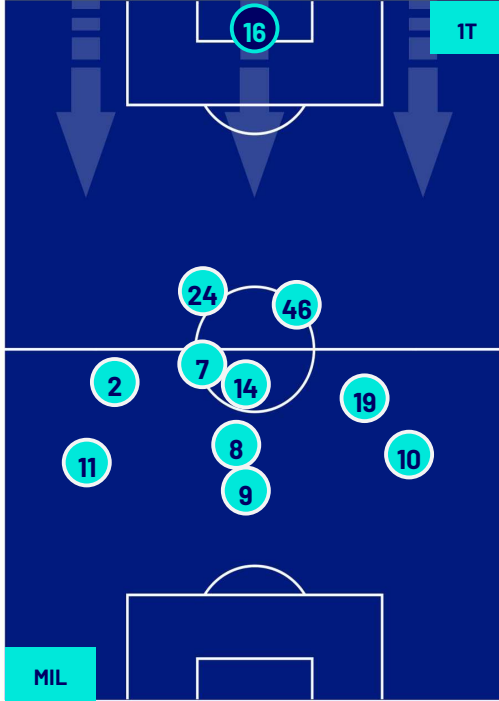

## POSIZIONI MEDIE

Legenda:

- |                 |                   |                  |                                      |  |
|-----------------|-------------------|------------------|--------------------------------------|--|
| 1ª Sostituzione | Giocatore Entrato | Giocatore Uscito | Giocatore Entrato in sostituzione di |  |
| 2ª Sostituzione | Giocatore Entrato | Giocatore Uscito | Giocatore Entrato in sostituzione di |  |
| 3ª Sostituzione | Giocatore Entrato | Giocatore Uscito | Giocatore Entrato in sostituzione di |  |
| 4ª Sostituzione | Giocatore Entrato | Giocatore Uscito | Giocatore Entrato in sostituzione di |  |
| 5ª Sostituzione | Giocatore Entrato | Giocatore Uscito | Giocatore Entrato in sostituzione di |  |

Milano 27/01/2024 STADIO GIUSEPPE MEAZZA - 20:45

MILAN

2-2

BOLOGNA

## POSIZIONI MEDIE POSSESSO PALLA (proprio)

Legenda:

- 1ª Sostituzione
- 2ª Sostituzione
- 3ª Sostituzione
- 4ª Sostituzione
- 5ª Sostituzione
- Giocatore Entrato
- Giocatore Entrato
- Giocatore Entrato
- Giocatore Entrato
- Giocatore Entrato
- Giocatore Entrato
- Giocatore Uscito
- Giocatore Uscito
- Giocatore Uscito
- Giocatore Uscito
- Giocatore Uscito