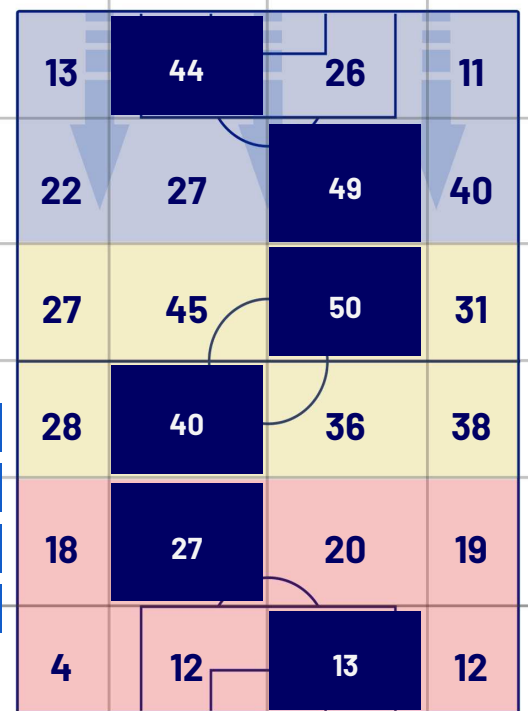

## CROSS IN GIOCO

13	<b>Cross utili</b>	3
18	<b>Cross totali</b>	6
72	<b>Accuratezza (%)</b>	50

## TOCCHI PALLA

654	<b>Palloni giocati totali</b>	652
168	<b>DIFESA</b>	232
334	<b>CENTROCAMPO</b>	295
152	<b>ATTACCO</b>	125

20	<b>Tocchi area avversaria</b>		25
RAFAEL LEÃO	6	8	J. ZIRKZEE
R. LOFTUS-CHEEK	6	5	G. FABBIAN
O. GIROUD	2	4	R. ORSOLINI