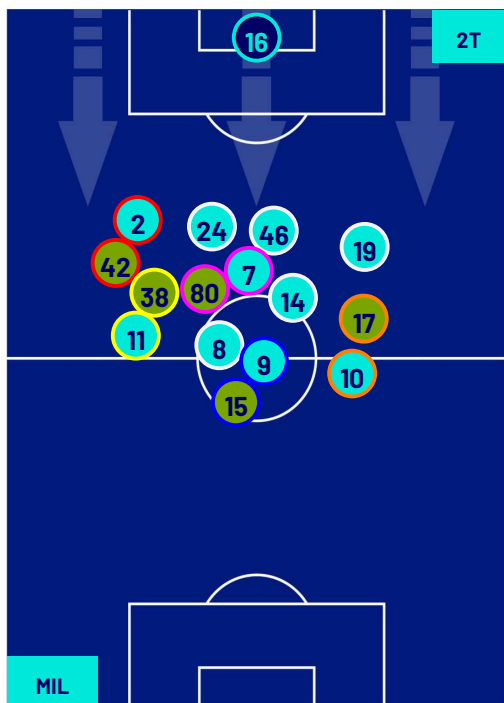

Milano 27/01/2024 STADIO GIUSEPPE MEAZZA - 20:45

MILAN

2-2

BOLOGNA

POSIZIONI MEDIE POSSESSO PALLA (avversario)

Legenda:

- 1ª Sostituzione
- 2ª Sostituzione
- 3ª Sostituzione
- 4ª Sostituzione
- 5ª Sostituzione

- Giocatore Entrato
- Giocatore Entrato
- Giocatore Entrato
- Giocatore Entrato
- Giocatore Entrato

- Giocatore Uscito
- Giocatore Uscito
- Giocatore Uscito
- Giocatore Uscito
- Giocatore Uscito

- Giocatore Entrato in sostituzione di
- Giocatore Entrato in sostituzione di
- Giocatore Entrato in sostituzione di
- Giocatore Entrato in sostituzione di