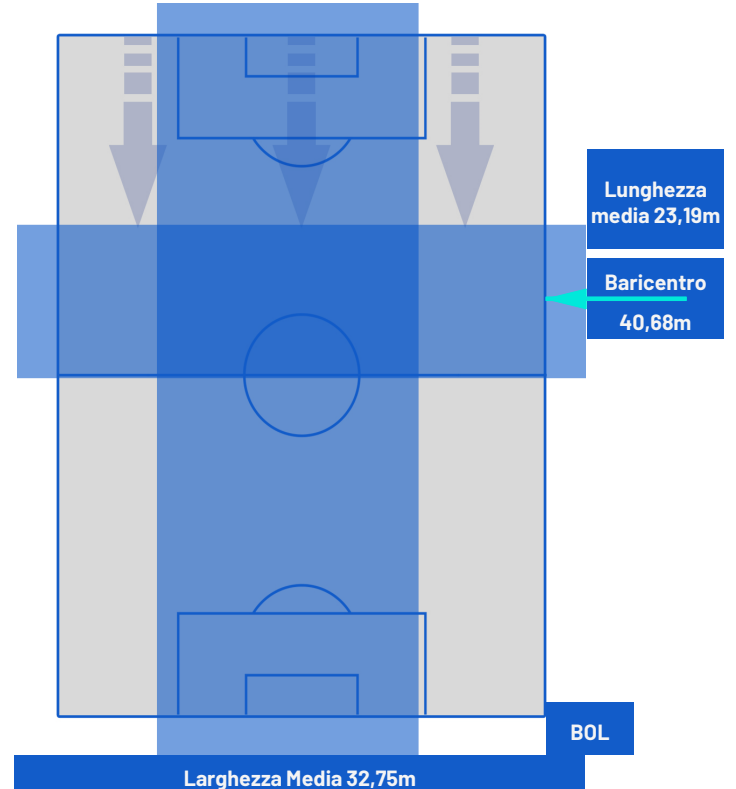

## BARICENTRO 2° TEMPO

Milano 27/01/2024 STADIO GIUSEPPE MEAZZA - 20:45

**MILAN**

**2-2**

**BOLOGNA**

## BARICENTRO POSSESSO AVVERSAARIO

Milano 27/01/2024 STADIO GIUSEPPE MEAZZA - 20:45

**MILAN**

**2-2**

**BOLOGNA**