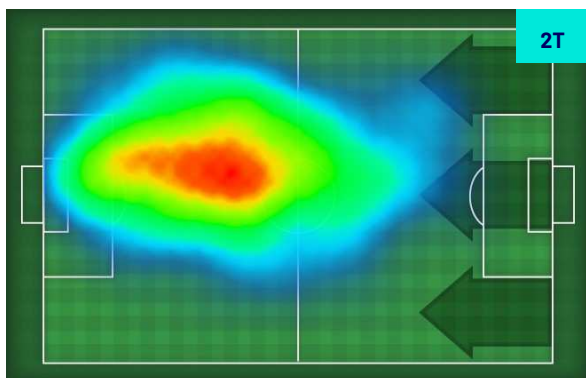

Milano 27/01/2024 STADIO GIUSEPPE MEAZZA - 20:45

MILAN

2-2

BOLOGNA

GIOCATORI CHIAVE

	RUBEN LOFTUS-CHEEK	8
Ruolo:	Centrocampista	
Presenze in Serie A:	18	
Gol in Serie A:	5	
Data Nascita:	23/01/1996	
Nazionalità:	ENG	
Jog 28% - Run 64% - Sprint 8%		Km 11.358
3.195	7.221	0.941
Statistiche		
Minuti giocati	98'	
Gol	2	
Occasioni da gol	3	
Tiri	2	
Tiri in porta	2(2)	
Palle giocate	30	
Passaggi riusciti	19	
Passaggi riusciti/tentati (%)	83%	
Passaggi chiave	3	
Recuperi	2	

	JOSHUA ZIRKZEE	9
Ruolo:	Attaccante	
Presenze in Serie A:	43	
Gol in Serie A:	10	
Data Nascita:	22/05/2001	
Nazionalità:	NED	
Jog 37% - Run 52% - Sprint 11%		Km 9.817
3.651	5.07	1.095
Statistiche		
Minuti giocati	98'	
Gol	1	
Occasioni da gol	1	
Tiri	6	
Tiri in porta	3(1)	
Palle giocate	56	
Passaggi riusciti	21	
Passaggi riusciti/tentati (%)	70%	
Passaggi chiave	1	
Recuperi	5	
Falli subiti	1	

HeatMap