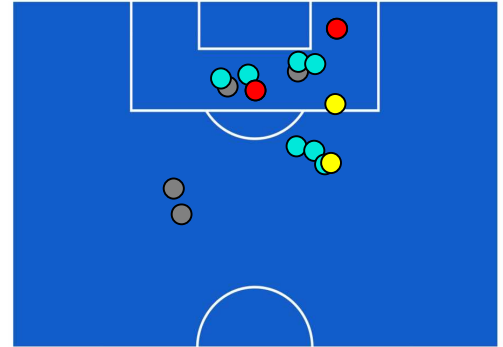

2	Gol	2
4	In porta	4
10	Fuori Porta	4
0	Respinto	7