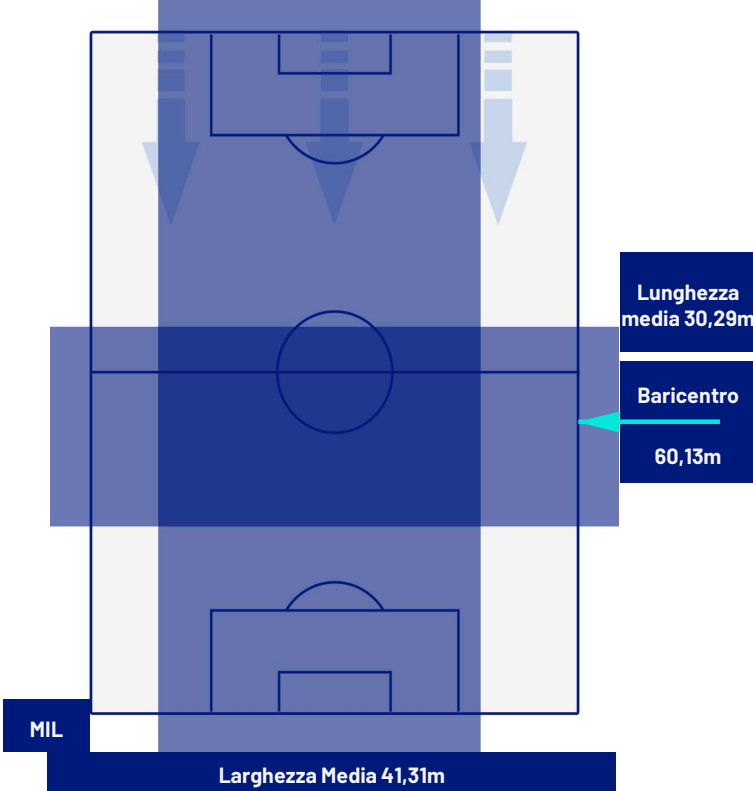

## BARICENTRO 2° TEMPO

Milano 27/01/2024 STADIO GIUSEPPE MEAZZA - 20:45

**MILAN**

**2-2**

**BOLOGNA**

## BARICENTRO POSSESSO AVVERSAARIO

Milano 27/01/2024 STADIO GIUSEPPE MEAZZA - 20:45

**MILAN**

**2-2**

**BOLOGNA**