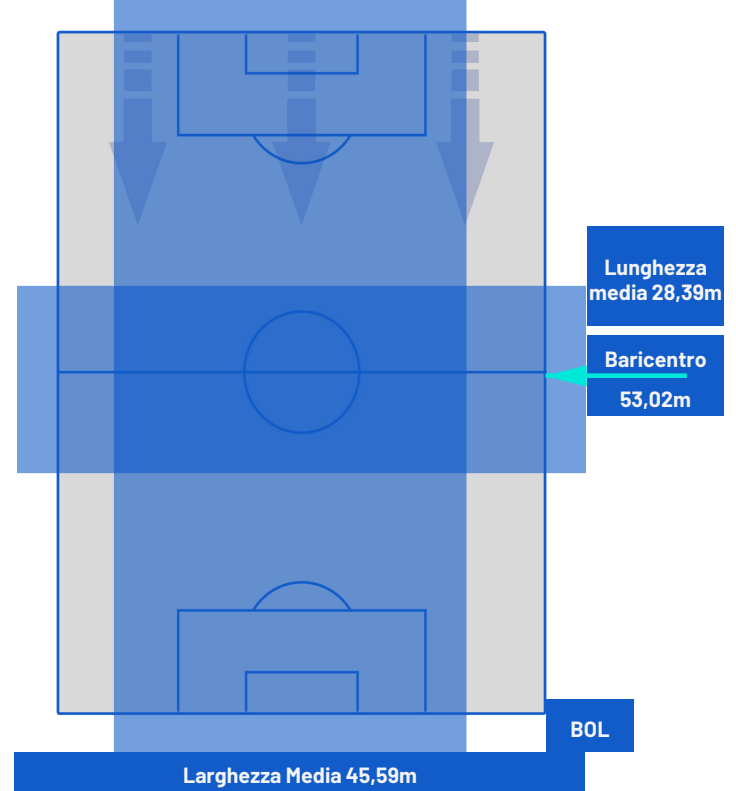

## BARICENTRO 1° TEMPO

## BARICENTRO 2° TEMPO

Milano 27/01/2024 STADIO GIUSEPPE MEAZZA - 20:45

**MILAN**

**2-2**

**BOLOGNA**

## BARICENTRO POSSESSO AVVERSAARIO

Milano 27/01/2024 STADIO GIUSEPPE MEAZZA - 20:45

**MILAN**

**2-2**

**BOLOGNA**