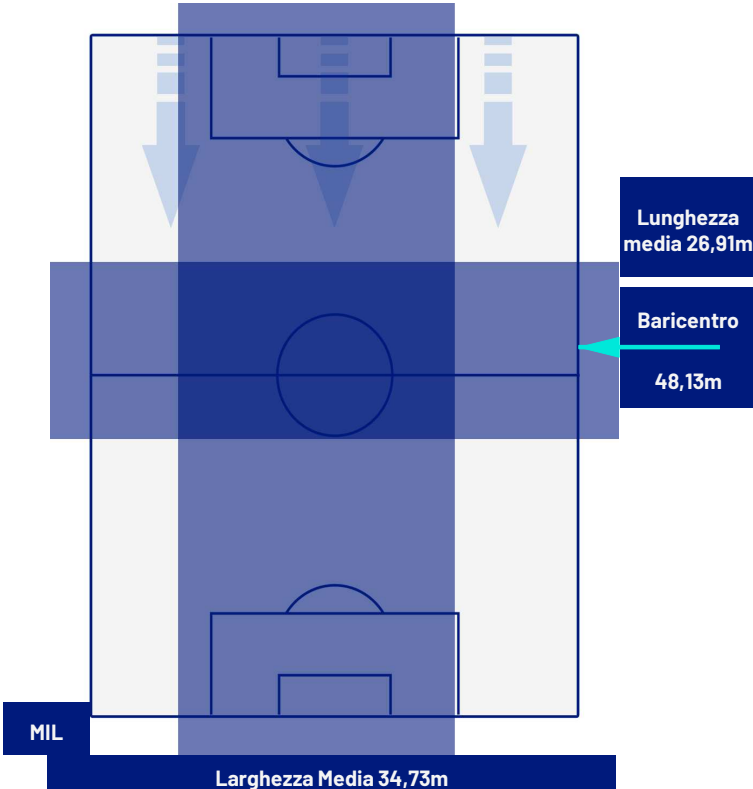

## BARICENTRO 2° TEMPO

Milano 27/01/2024 STADIO GIUSEPPE MEAZZA - 20:45

**MILAN**

**2-2**

**BOLOGNA**

## BARICENTRO POSSESSO AVVERSAARIO

Milano 27/01/2024 STADIO GIUSEPPE MEAZZA - 20:45

**MILAN**

**2-2**

**BOLOGNA**