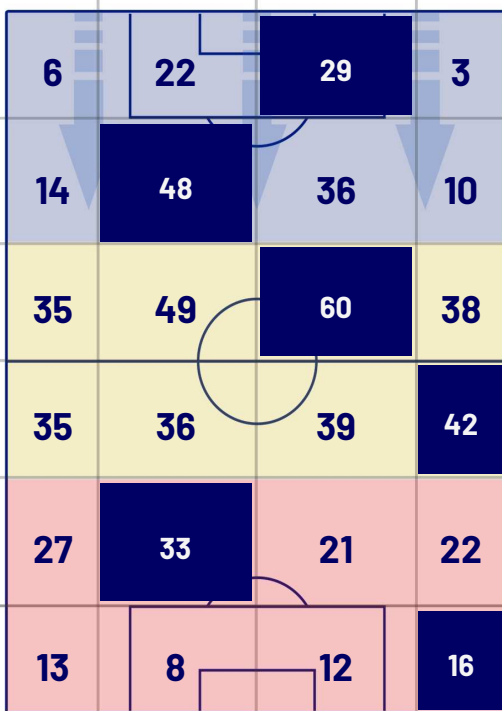

TOCCHI PALLA