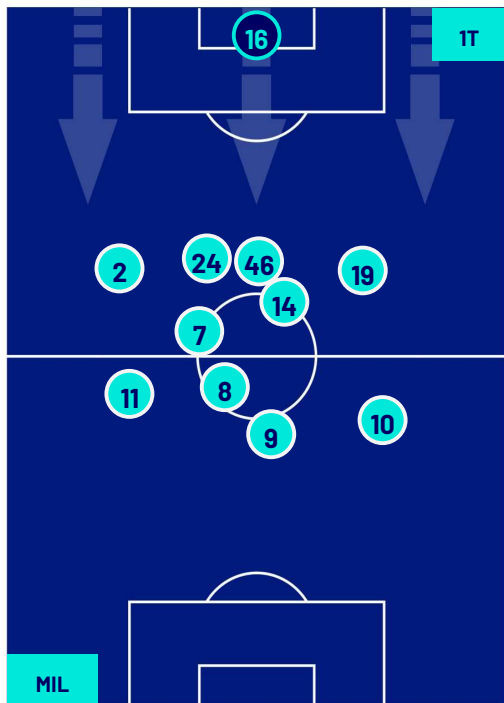

Milano 27/01/2024 STADIO GIUSEPPE MEAZZA - 20:45

MILAN

2-2

BOLOGNA

POSIZIONI MEDIE POSSESSO PALLA (avversario)

Legenda:

- 1ª Sostituzione
- 2ª Sostituzione
- 3ª Sostituzione
- 4ª Sostituzione
- 5ª Sostituzione

- Giocatore Entrato
- Giocatore Entrato
- Giocatore Entrato
- Giocatore Entrato
- Giocatore Entrato

- Giocatore Uscito
- Giocatore Uscito
- Giocatore Uscito
- Giocatore Uscito
- Giocatore Uscito

- Giocatore Entrato in sostituzione di
- Giocatore Entrato in sostituzione di
- Giocatore Entrato in sostituzione di
- Giocatore Entrato in sostituzione di