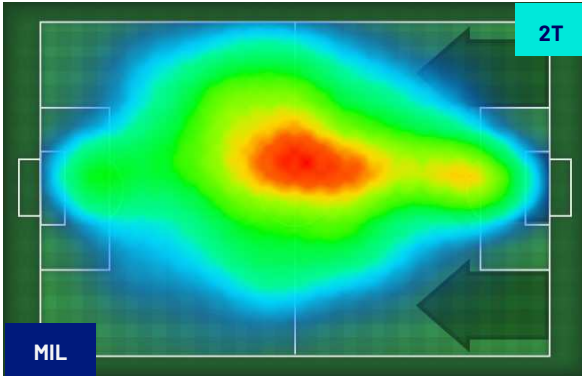

MILAN

2-2

BOLOGNA

RANKING GIOCATORI (Performance Chilometriche-Velocistiche)

Jog - Run - Sprint (km)

Rank	Player	totale km
1	TIJJANI REIJNDERS	11.767
		3.381 | 7.376 | 1.008
2	RUBEN LOFTUS-CHEEK	11.358
		3.195 | 7.221 | 0.941
3	CHRISTIAN PULISIC	10.517
		3.187 | 6.385 | 0.944
4	MATTEO GABBIA	10.391
		3.618 | 6.131 | 0.64
5	THEO HERNÁNDEZ	10.321
		3.725 | 5.611 | 0.984

Velocità media in Run (km/h)

Rank	Player	Team	Velocità (km/h)
1	T. REIJNDERS	MIL	11
2	A. FLORENZI	MIL	10.96
3	Y. MUSAH	MIL	10.96
4	Y. ADLI	MIL	10.94
5	O. GIROUD	MIL	10.77

Velocità in Sprint (km/h)

Rank	Player	Team	Velocità (km/h)
1	T. HERNÁNDEZ	MIL	35.97
2	C. PULISIC	MIL	33.12
3	R. LOFTUS-CHEEK	MIL	31.2
4	M. GABBIA	MIL	31.17
5	RAFAEL LEÃO	MIL	30.94

Jog - Run - Sprint (km)

Rank	Player	totale km
1	REMO FREULER	12.51
		3.471 | 7.785 | 1.253
2	LEWIS FERGUSON	12.314
		3.267 | 7.717 | 1.329
3	VICTOR KRISTIANSEN	11.325
		3.224 | 7.008 | 1.092
4	RICCARDO CALAFIORI	10.671
		3.407 | 6.519 | 0.744
5	SAM BEUKEMA	10.207
		3.674 | 6.025 | 0.507

Velocità media in Run (km/h)

Rank	Player	Team	Velocità (km/h)
1	R. ORSOLINI	BOL	11.21
2	R. FREULER	BOL	10.94
3	L. FERGUSON	BOL	10.78
4	J. LUCUMÍ	BOL	10.75
5	A. SAELEMAEKERS	BOL	10.74

Velocità in Sprint (km/h)

Rank	Player	Team	Velocità (km/h)
1	J. ZIRKZEE	BOL	33.41
2	G. FABBIAN	BOL	33.07
3	V. KRISTIANSEN	BOL	32.12
4	L. DE SILVESTRI	BOL	32.05
5	K. URBAŃSKI	BOL	31.7

PERFORMANCE DI SQUADRA (Chilometriche-Velocistiche)

Distanza percorsa (km) 107.315

Velocità Media (km/h) 6.47

Jog-Run-Sprint (km 107.315)

35.696	62.52	9.098

Distanza percorsa (km) 112.752

Velocità Media (km/h) 6.77

Jog-Run-Sprint (km 112.752)

35.015	67.266	10.471

I dati fisici sono relativi alla rilevazione live e potranno differire da quelli certificati consegnati successivamente agli staff tecnici

Jog: 0-7 km/h | Run: 7.1-15 km/h | Sprint: 15.1+ km/h | Jog + Run + Sprint: Distanza Totale Percorsa

TOP Sprinter: Picco di velocità istantaneo, top 5 giocatori per squadra

Milano 27/01/2024 STADIO GIUSEPPE MEAZZA - 20:45

MILAN

2-2

BOLOGNA

HEATMAP