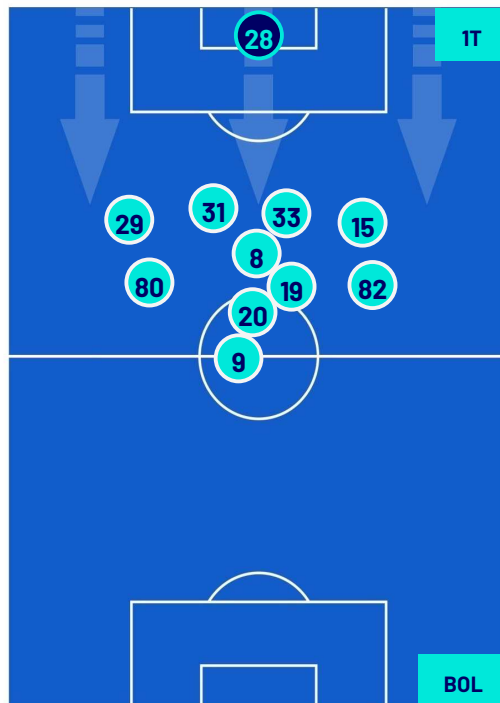

Milano 27/01/2024 STADIO GIUSEPPE MEAZZA - 20:45

MILAN

2-2

BOLOGNA

POSIZIONI MEDIE POSSESSO PALLA (avversario)

Legenda:

- 1ª Sostituzione
- 2ª Sostituzione
- 3ª Sostituzione
- 4ª Sostituzione
- 5ª Sostituzione

- Giocatore Entrato
- Giocatore Entrato
- Giocatore Entrato
- Giocatore Entrato
- Giocatore Entrato

- Giocatore Uscito
- Giocatore Uscito
- Giocatore Uscito
- Giocatore Uscito
- Giocatore Uscito

- Giocatore Entrato in sostituzione di
- Giocatore Entrato in sostituzione di
- Giocatore Entrato in sostituzione di
- Giocatore Entrato in sostituzione di