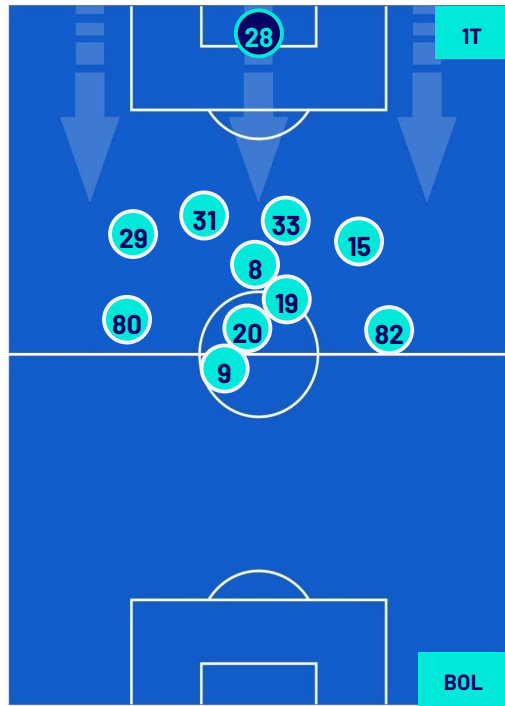

## HEATMAP

Milano 27/01/2024 STADIO GIUSEPPE MEAZZA - 20:45

MILAN

2-2

BOLOGNA

## POSIZIONI MEDIE

Legenda:

- |                 |                   |                  |                                      |  |
|-----------------|-------------------|------------------|--------------------------------------|--|
| 1ª Sostituzione | Giocatore Entrato | Giocatore Uscito | Giocatore Entrato in sostituzione di |  |
| 2ª Sostituzione | Giocatore Entrato | Giocatore Uscito | Giocatore Entrato in sostituzione di |  |
| 3ª Sostituzione | Giocatore Entrato | Giocatore Uscito | Giocatore Entrato in sostituzione di |  |
| 4ª Sostituzione | Giocatore Entrato | Giocatore Uscito | Giocatore Entrato in sostituzione di |  |
| 5ª Sostituzione | Giocatore Entrato | Giocatore Uscito | Giocatore Entrato in sostituzione di |  |