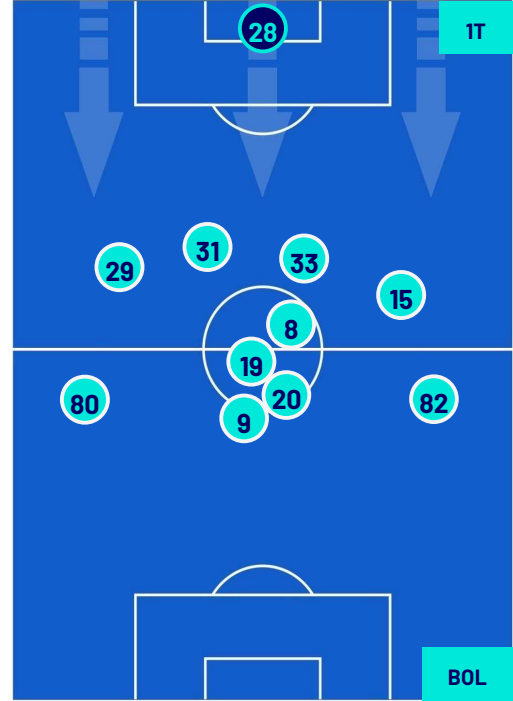

## POSIZIONI MEDIE

Legenda:

- |                 |                   |                  |                                      |  |
|-----------------|-------------------|------------------|--------------------------------------|--|
| 1ª Sostituzione | Giocatore Entrato | Giocatore Uscito | Giocatore Entrato in sostituzione di |  |
| 2ª Sostituzione | Giocatore Entrato | Giocatore Uscito | Giocatore Entrato in sostituzione di |  |
| 3ª Sostituzione | Giocatore Entrato | Giocatore Uscito | Giocatore Entrato in sostituzione di |  |
| 4ª Sostituzione | Giocatore Entrato | Giocatore Uscito | Giocatore Entrato in sostituzione di |  |
| 5ª Sostituzione | Giocatore Entrato | Giocatore Uscito | Giocatore Entrato in sostituzione di |  |

Milano 27/01/2024 STADIO GIUSEPPE MEAZZA - 20:45

MILAN

2-2

BOLOGNA

## POSIZIONI MEDIE POSSESSO PALLA (proprio)

Legenda:

- 1ª Sostituzione
- 2ª Sostituzione
- 3ª Sostituzione
- 4ª Sostituzione
- 5ª Sostituzione
- Giocatore Entrato
- Giocatore Entrato
- Giocatore Entrato
- Giocatore Entrato
- Giocatore Entrato
- Giocatore Entrato
- Giocatore Uscito
- Giocatore Uscito
- Giocatore Uscito
- Giocatore Uscito
- Giocatore Uscito