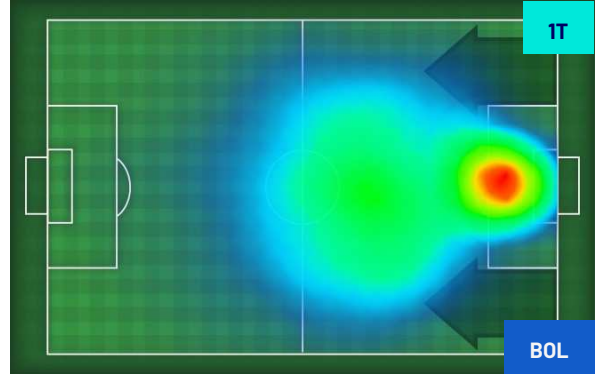

MILAN

2-2

BOLOGNA

RANKING GIOCATORI (Performance Chilometriche-Velocistiche)

Jog - Run - Sprint (km)

Rank	Player	totale km
1	TIJJANI REIJNDERS	11.767
		3.381 | 7.376 | 1.008
2	RUBEN LOFTUS-CHEEK	11.358
		3.195 | 7.221 | 0.941
3	CHRISTIAN PULISIC	10.517
		3.187 | 6.385 | 0.944
4	MATTEO GABBIA	10.391
		3.618 | 6.131 | 0.64
5	THEO HERNÁNDEZ	10.321
		3.725 | 5.611 | 0.984

Velocità media in Run (km/h)

Rank	Player	Team	Velocità (km/h)
1	T. REIJNDERS	MIL	11
2	A. FLORENZI	MIL	10.96
3	Y. MUSAH	MIL	10.96
4	Y. ADLI	MIL	10.94
5	O. GIROUD	MIL	10.77

Velocità in Sprint (km/h)

Rank	Player	Team	Velocità (km/h)
1	T. HERNÁNDEZ	MIL	35.97
2	C. PULISIC	MIL	33.12
3	R. LOFTUS-CHEEK	MIL	31.2
4	M. GABBIA	MIL	31.17
5	RAFAEL LEÃO	MIL	30.94

Jog - Run - Sprint (km)

Rank	Player	totale km
1	REMO FREULER	12.51
		3.471 | 7.785 | 1.253
2	LEWIS FERGUSON	12.314
		3.267 | 7.717 | 1.329
3	VICTOR KRISTIANSEN	11.325
		3.224 | 7.008 | 1.092
4	RICCARDO CALAFIORI	10.671
		3.407 | 6.519 | 0.744
5	SAM BEUKEMA	10.207
		3.674 | 6.025 | 0.507

Velocità media in Run (km/h)

Rank	Player	Team	Velocità (km/h)
1	R. ORSOLINI	BOL	11.21
2	R. FREULER	BOL	10.94
3	L. FERGUSON	BOL	10.78
4	J. LUCUMÍ	BOL	10.75
5	A. SAELEMAEKERS	BOL	10.74

Velocità in Sprint (km/h)

Rank	Player	Team	Velocità (km/h)
1	J. ZIRKZEE	BOL	33.41
2	G. FABBIAN	BOL	33.07
3	V. KRISTIANSEN	BOL	32.12
4	L. DE SILVESTRI	BOL	32.05
5	K. URBAŃSKI	BOL	31.7

PERFORMANCE DI SQUADRA (Chilometriche-Velocistiche)

Distanza percorsa (km) 107.315

Velocità Media (km/h) 6.47

Jog-Run-Sprint (km 107.315)

35.696	62.52	9.098

Distanza percorsa (km) 112.752

Velocità Media (km/h) 6.77

Jog-Run-Sprint (km 112.752)

35.015	67.266	10.471

I dati fisici sono relativi alla rilevazione live e potranno differire da quelli certificati consegnati successivamente agli staff tecnici

Jog: 0-7 km/h | Run: 7.1-15 km/h | Sprint: 15.1+ km/h | Jog + Run + Sprint: Distanza Totale Percorsa

TOP Sprinter: Picco di velocità istantaneo, top 5 giocatori per squadra

Milano 27/01/2024 STADIO GIUSEPPE MEAZZA - 20:45

MILAN

2-2

BOLOGNA

HEATMAP