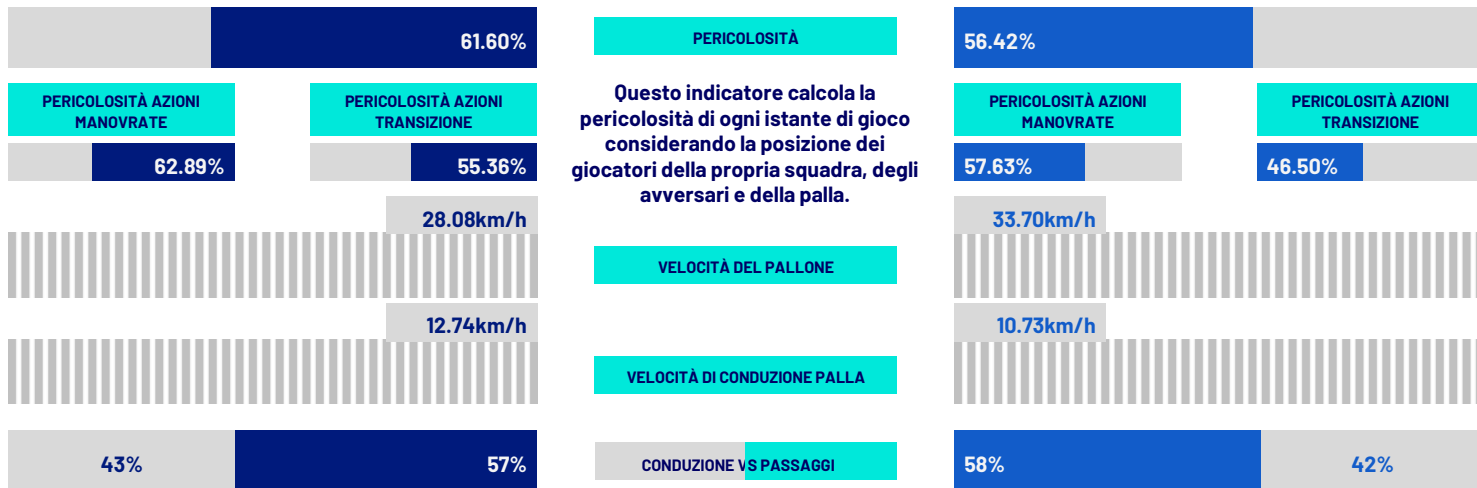

MILAN

2-2

BOLOGNA

COACH

INDICATORI DI SQUADRA

RECORDMEN

INDICE DI VERTICALITÀ

Numero di giocatori avversari superati da un passaggio verticale. Calcolato solo se il passaggio è andato a buon fine. Dà idea di quanto un giocatore tenda a superare le linee di pressione avversarie.

1	42	A. FLORENZI	3.75	1	15	V. KRISTIANSEN	3.46
2	8	R. LOFTUS-CHEEK	3.50	2	28	Ł. SKORUPSKI	3.29
3	16	M. MAIGNAN	3.33	3	31	S. BEUKEMA	3.17
4	24	S. KJÆR	3.32	4	82	K. URBAŃSKI	2.91
5	10	RAFAEL LEÃO	3.21	5	33	R. CALAFIORI	2.87

INDICE RISCHIO PASSAGGIO

Calcolato per ogni passaggio, solo se il passaggio è andato a buon fine. Misura la propensione del giocatore a rischiare la giocata.

1	15	L. JOVIĆ	93.00%	1	28	Ł. SKORUPSKI	44.45%
2	16	M. MAIGNAN	25.20%	2	9	J. ZIRKZEE	31.33%
3	19	T. HERNÁNDEZ	22.25%	3	8	R. FREULER	22.06%
4	10	RAFAEL LEÃO	18.86%	4	15	V. KRISTIANSEN	21.14%
5	7	Y. ADLI	15.41%	5	80	G. FABBIAN	19.41%

PRESSIONE RICEVUTA

Misura quanto il portatore di palla è pressato dalla squadra avversaria. Dipende dalla velocità, dalla direzione di corsa e dalla distanza del giocatore avversario rispetto all'avversario che si trova a minore distanza.

1	15	L. JOVIĆ	78.71%	1	9	J. ZIRKZEE	69.28%
2	9	O. GIROUD	73.82%	2	8	R. FREULER	62.81%
3	8	R. LOFTUS-CHEEK	71.31%	3	19	L. FERGUSON	58.84%
4	14	T. REIJNDERS	55.71%	4	20	M. AEBISCHER	57.30%
5	7	Y. ADLI	51.11%	5	80	G. FABBIAN	43.94%

DISPONIBILITÀ AL PASSAGGIO

Quanto un giocatore si smarca dagli avversari per ricevere il passaggio dal compagno. Valore percentuale tra 0 e 100. Viene calcolato per tutti i compagni di squadra del giocatore in possesso di palla.

1	2	D. CALABRIA	84.73%	1	15	V. KRISTIANSEN	82.46%
2	46	M. GABBIA	81.90%	2	33	R. CALAFIORI	78.94%
3	10	RAFAEL LEÃO	80.09%	3	31	S. BEUKEMA	76.64%
4	24	S. KJÆR	80.02%	4	80	G. FABBIAN	75.48%
5	19	T. HERNÁNDEZ	75.06%	5	82	K. URBAŃSKI	75.30%