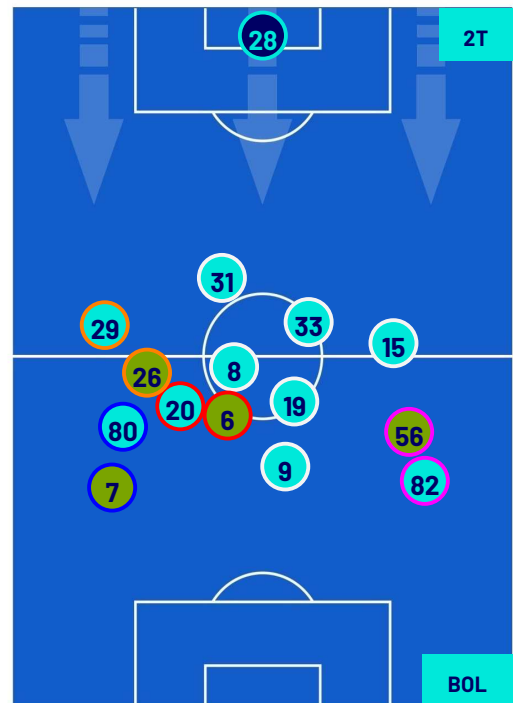

## POSIZIONI MEDIE

Legenda:

- |                 |                   |                  |                                      |  |
|-----------------|-------------------|------------------|--------------------------------------|--|
| 1ª Sostituzione | Giocatore Entrato | Giocatore Uscito | Giocatore Entrato in sostituzione di |  |
| 2ª Sostituzione | Giocatore Entrato | Giocatore Uscito | Giocatore Entrato in sostituzione di |  |
| 3ª Sostituzione | Giocatore Entrato | Giocatore Uscito | Giocatore Entrato in sostituzione di |  |
| 4ª Sostituzione | Giocatore Entrato | Giocatore Uscito | Giocatore Entrato in sostituzione di |  |
| 5ª Sostituzione | Giocatore Entrato | Giocatore Uscito | Giocatore Entrato in sostituzione di |  |

Milano 27/01/2024 STADIO GIUSEPPE MEAZZA - 20:45

MILAN

2-2

BOLOGNA

## POSIZIONI MEDIE POSSESSO PALLA (proprio)

Legenda:

- 1ª Sostituzione
- 2ª Sostituzione
- 3ª Sostituzione
- 4ª Sostituzione
- 5ª Sostituzione
- Giocatore Entrato
- Giocatore Entrato
- Giocatore Entrato
- Giocatore Entrato
- Giocatore Entrato
- Giocatore Entrato
- Giocatore Uscito
- Giocatore Uscito
- Giocatore Uscito
- Giocatore Uscito
- Giocatore Uscito