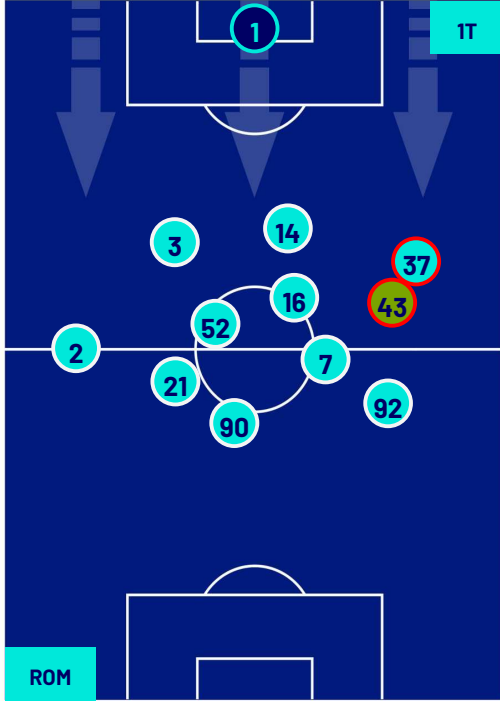

Roma 20/01/2024 STADIO OLIMPICO - 18:00

ROMA

2-1

HELLAS VERONA

POSIZIONI MEDIE POSSESSO PALLA (proprio)

Legenda:

- 1ª Sostituzione
- Giocatore Entrato
- Giocatore Uscito
- 2ª Sostituzione
- Giocatore Entrato
- Giocatore Uscito
- Giocatore Entrato in sostituzione di
- 3ª Sostituzione
- Giocatore Entrato
- Giocatore Uscito
- Giocatore Entrato in sostituzione di