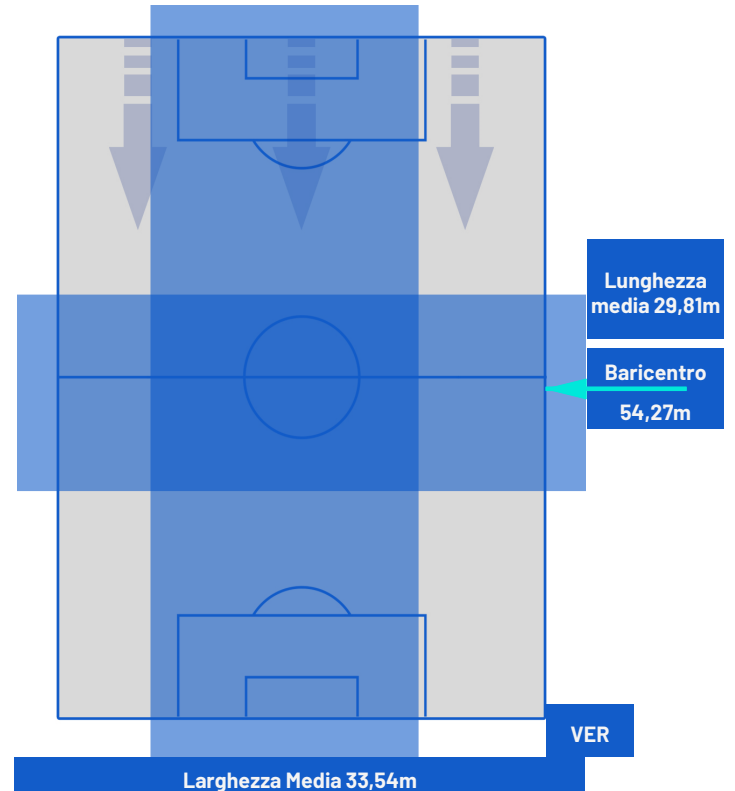

Roma 20/01/2024 STADIO OLIMPICO - 18:00

ROMA

2-1

HELLAS VERONA

POSIZIONI MEDIE POSSESSO PALLA (avversario)

- Legenda:
- 1ª Sostituzione
 - Giocatore Entrato
 - Giocatore Uscito
 -
 - 2ª Sostituzione
 - Giocatore Entrato
 - Giocatore Uscito
 - Giocatore Entrato in sostituzione di
 -
 - 3ª Sostituzione
 - Giocatore Entrato
 - Giocatore Uscito
 - Giocatore Entrato in sostituzione di
 -

ROMA

2-1

HELLAS VERONA

BARICENTRO 1° TEMPO

BARICENTRO 2° TEMPO

ROMA

2-1

HELLAS VERONA

BARICENTRO POSSESSO PROPRIO

BARICENTRO POSSESSO AVVERSARIO

Roma 20/01/2024 STADIO OLIMPICO - 18:00

ROMA

2-1

HELLAS VERONA

ZONE DI TIRO

2	Gol	1
2	In porta	3
2	Fuori Porta	4
5	Respinto	5