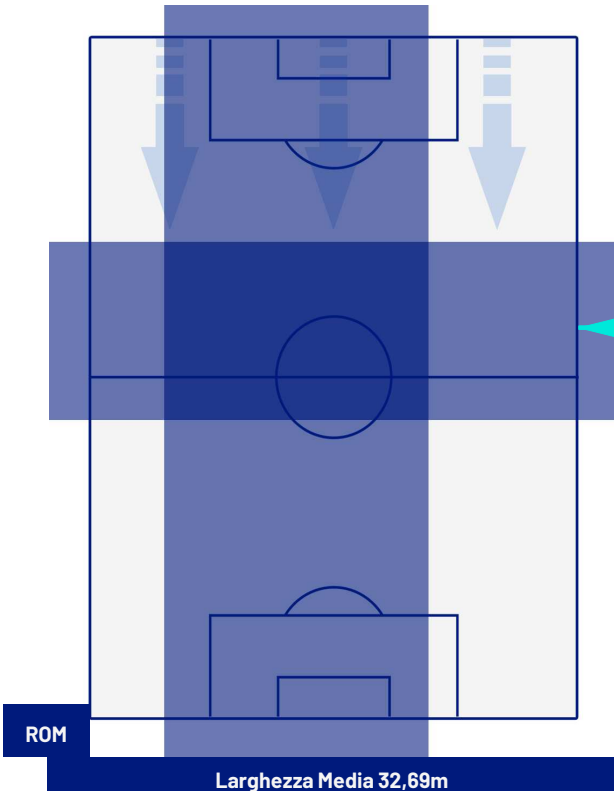

Roma 20/01/2024 STADIO OLIMPICO - 18:00

ROMA

2-1

HELLAS VERONA

POSIZIONI MEDIE POSSESSO PALLA (avversario)

- Legenda:
- 1ª Sostituzione
 - Giocatore Entrato
 - Giocatore Uscito
 -
 - 2ª Sostituzione
 - Giocatore Entrato
 - Giocatore Uscito
 - Giocatore Entrato in sostituzione di
 -
 - 3ª Sostituzione
 - Giocatore Entrato
 - Giocatore Uscito
 - Giocatore Entrato in sostituzione di
 -

ROMA

2-1

HELLAS VERONA

BARICENTRO 1° TEMPO

BARICENTRO 2° TEMPO

ROMA

2-1

HELLAS VERONA