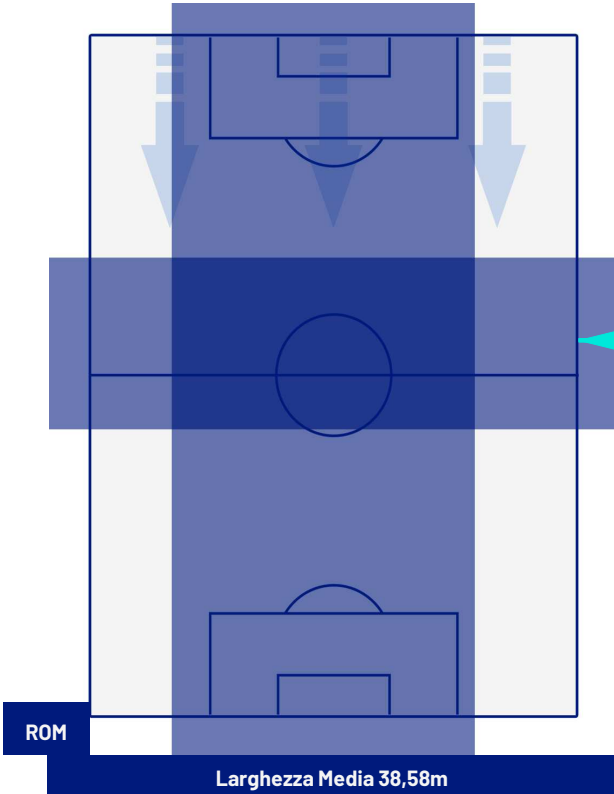

ROMA

2-1

HELLAS VERONA

BARICENTRO 1° TEMPO