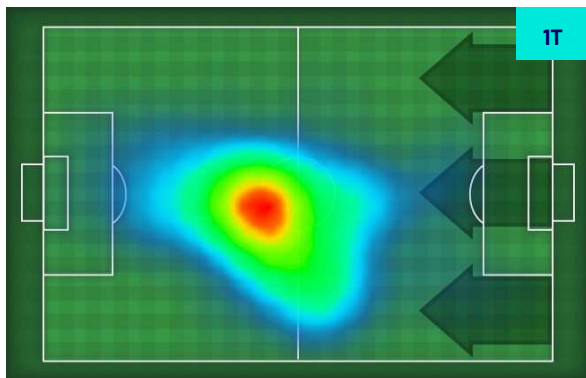

Roma 20/01/2024 STADIO OLIMPICO - 18:00

ROMA

2-1

HELLAS VERONA

GIOCATORI CHIAVE

LORENZO PELLEGRINI 7

Ruolo:	Centrocampista
Presenze in Serie A:	235
Gol in Serie A:	38
Data Nascita:	19/06/1996
Nazionalità:	ITA

Jog 35% - Run 54% - Sprint 11% Km 11.483

4.062	6.248	1.173

Statistiche

Minuti giocati	98'
Gol	1
Occasioni da gol	1
Tiri	2
Tiri in porta	1(1)
Palle giocate	78
Passaggi riusciti	42
Passaggi riusciti/tentati (%)	79%
Passaggi chiave	1
Recuperi	6
Falli subiti	2

HeatMap