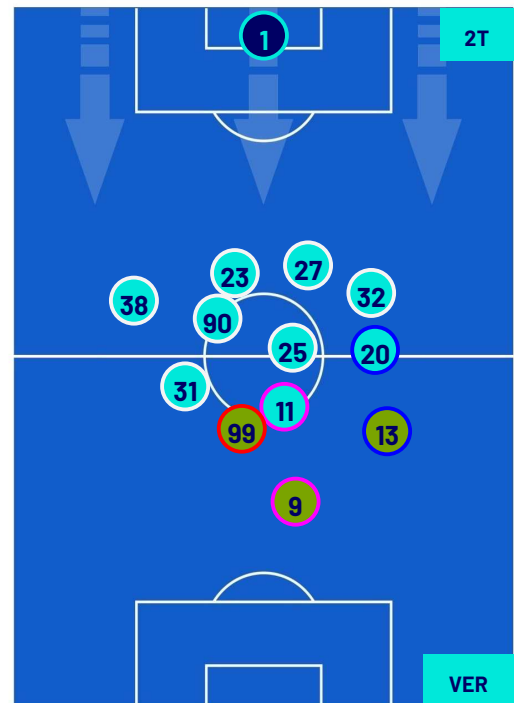

Roma 20/01/2024 STADIO OLIMPICO - 18:00

ROMA

2-1

HELLAS VERONA

POSIZIONI MEDIE POSSESSO PALLA (avversario)

- Legenda:
- 1ª Sostituzione
 - Giocatore Entrato
 - Giocatore Uscito
 -
 - 2ª Sostituzione
 - Giocatore Entrato
 - Giocatore Uscito
 - Giocatore Entrato in sostituzione di
 -
 - 3ª Sostituzione
 - Giocatore Entrato
 - Giocatore Uscito
 - Giocatore Entrato in sostituzione di
 -

ROMA

2-1

HELLAS VERONA

BARICENTRO 1° TEMPO

BARICENTRO 2° TEMPO

ROMA

2-1

HELLAS VERONA