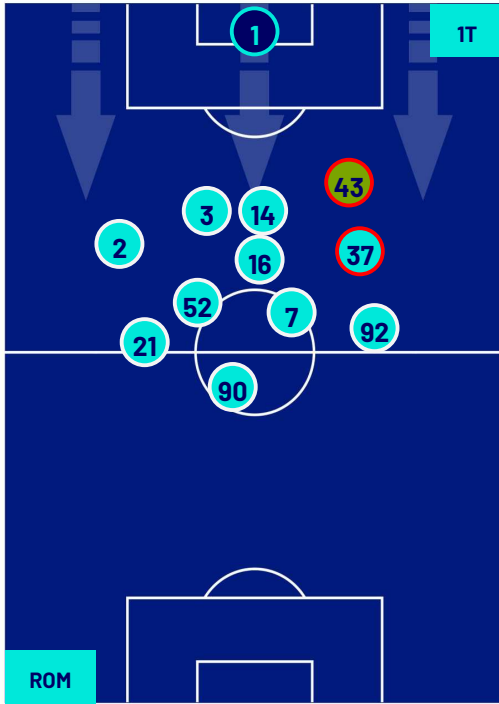

HELLAS VERONA

POSIZIONI MEDIE

Legenda:

- 1ª Sostituzione
- 2ª Sostituzione
- 3ª Sostituzione

- Giocatore Entrato
- Giocatore Entrato
- Giocatore Entrato

- Giocatore Uscito
- Giocatore Uscito
- Giocatore Uscito

Roma 20/01/2024 STADIO OLIMPICO - 18:00

ROMA

2-1

HELLAS VERONA

POSIZIONI MEDIE POSSESSO PALLA (avversario)

- Legenda:
- 1ª Sostituzione
 - Giocatore Entrato
 - Giocatore Uscito
 -
 - 2ª Sostituzione
 - Giocatore Entrato
 - Giocatore Uscito
 - Giocatore Entrato in sostituzione di
 -
 - 3ª Sostituzione
 - Giocatore Entrato
 - Giocatore Uscito
 - Giocatore Entrato in sostituzione di
 -

ROMA

2-1

HELLAS VERONA

BARICENTRO 1° TEMPO

BARICENTRO 2° TEMPO

ROMA

2-1

HELLAS VERONA