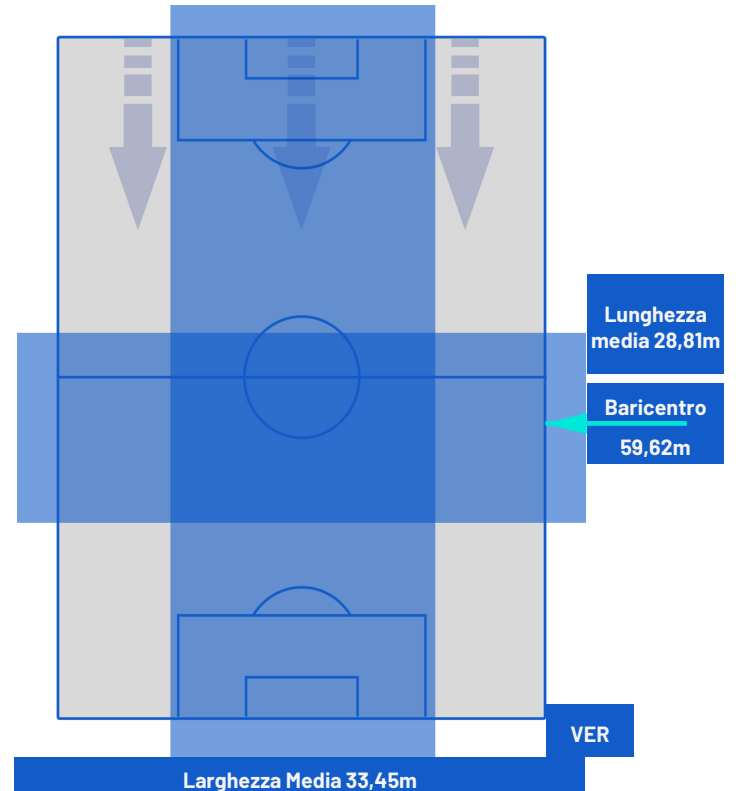

Roma 20/01/2024 STADIO OLIMPICO - 18:00

ROMA

2-1

HELLAS VERONA

POSIZIONI MEDIE POSSESSO PALLA (avversario)

- Legenda:
- 1ª Sostituzione
 - Giocatore Entrato
 - Giocatore Uscito
 -
 - 2ª Sostituzione
 - Giocatore Entrato
 - Giocatore Uscito
 - Giocatore Entrato in sostituzione di
 -
 - 3ª Sostituzione
 - Giocatore Entrato
 - Giocatore Uscito
 - Giocatore Entrato in sostituzione di
 -

ROMA

2-1

HELLAS VERONA

BARICENTRO 1° TEMPO

BARICENTRO 2° TEMPO

ROMA

2-1

HELLAS VERONA

BARICENTRO POSSESSO PROPRIO

BARICENTRO POSSESSO AVVERSARIO

Roma 20/01/2024 STADIO OLIMPICO - 18:00

ROMA

2-1

HELLAS VERONA

ZONE DI TIRO

2	Gol	1
2	In porta	3
2	Fuori Porta	4
5	Respinto	5