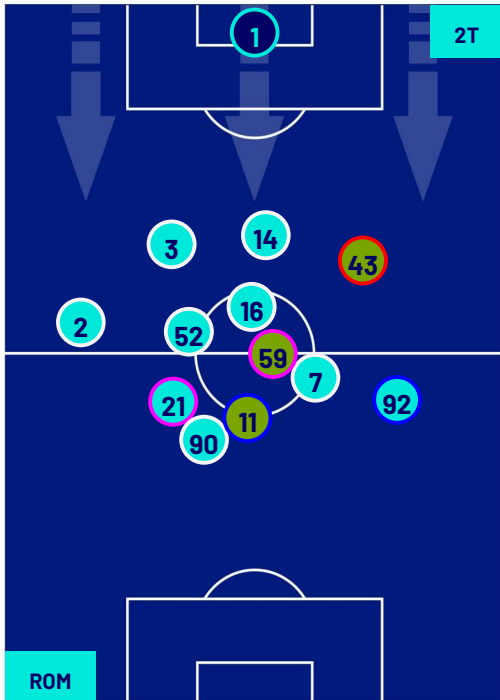

Roma 20/01/2024 STADIO OLIMPICO - 18:00

ROMA

2-1

HELLAS VERONA

POSIZIONI MEDIE POSSESSO PALLA (proprio)

Legenda:

- 1ª Sostituzione
- Giocatore Entrato
- Giocatore Uscito
- 2ª Sostituzione
- Giocatore Entrato
- Giocatore Uscito
- Giocatore Entrato in sostituzione di
- 3ª Sostituzione
- Giocatore Entrato
- Giocatore Uscito
- Giocatore Entrato in sostituzione di