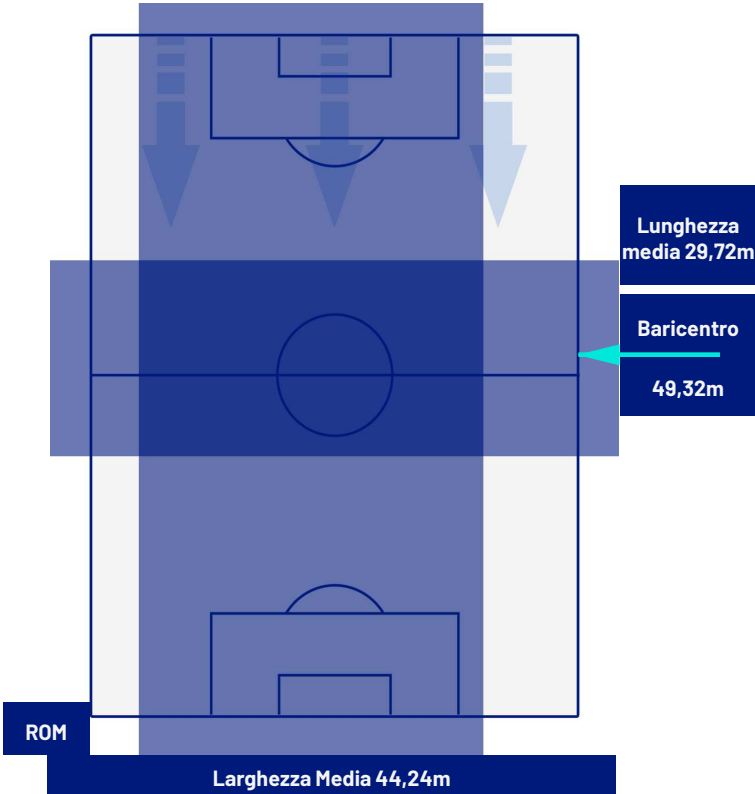

Roma 20/01/2024 STADIO OLIMPICO - 18:00

ROMA

2-1

HELLAS VERONA

POSIZIONI MEDIE POSSESSO PALLA (avversario)

- Legenda:
- 1ª Sostituzione
 - Giocatore Entrato
 - Giocatore Uscito
 -
 - 2ª Sostituzione
 - Giocatore Entrato
 - Giocatore Uscito
 - Giocatore Entrato in sostituzione di
 -
 - 3ª Sostituzione
 - Giocatore Entrato
 - Giocatore Uscito
 - Giocatore Entrato in sostituzione di
 -

ROMA

2-1

HELLAS VERONA

BARICENTRO 1° TEMPO

BARICENTRO 2° TEMPO

ROMA

2-1

HELLAS VERONA

BARICENTRO POSSESSO PROPRIO

BARICENTRO POSSESSO AVVERSARIO

Roma 20/01/2024 STADIO OLIMPICO - 18:00

ROMA

2-1

HELLAS VERONA

ZONE DI TIRO

2	Gol	1
2	In porta	3
2	Fuori Porta	4
5	Respinto	5