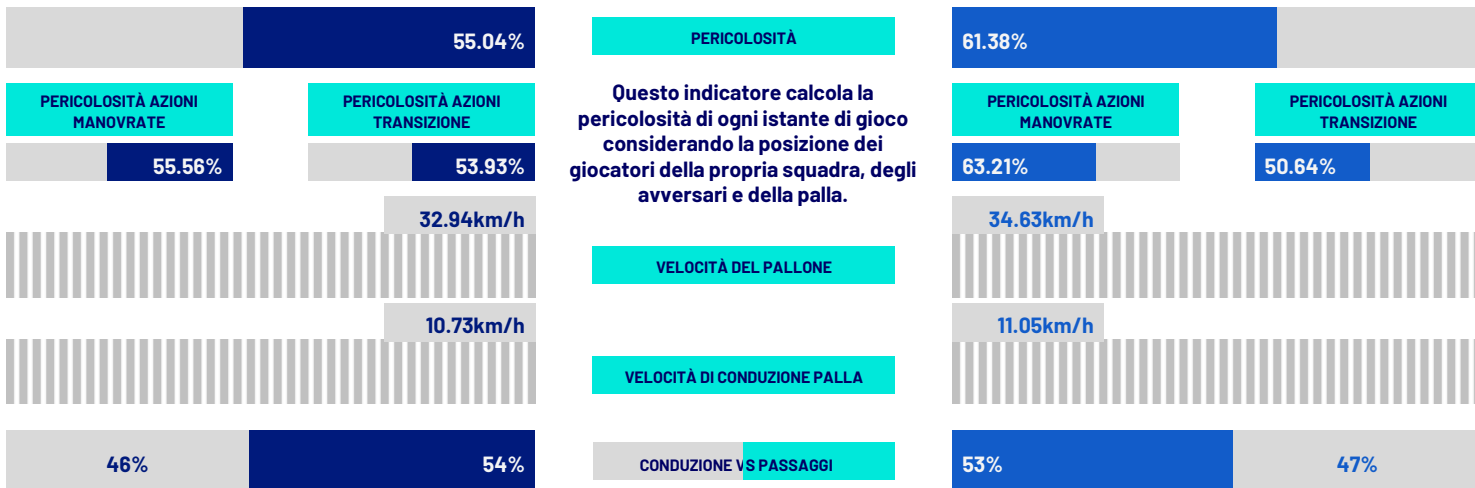

RANKING GIOCATORI

Tiri			Tiri in porta			Passaggi 3/4 riusciti			Occasioni da gol		
1	R. LUKAKU	ROM 3	1	M. FOLORUNSHO	VER 1	1	L. PELLEGRINI	ROM 13	1	S. EL SHAARAWY	ROM 3
2	M. ĐURIĆ	VER 2	2	T. HENRY	VER 1	2	T. SUSLOV	VER 13	2	J. CABAL	VER 2
3	S. EL SHAARAWY	ROM 2	3	R. LUKAKU	ROM 1	3	E. BOVE	ROM 11	3	M. ĐURIĆ	VER 2
4	M. FOLORUNSHO	VER 2	4	L. PELLEGRINI	ROM 1	4	J. CABAL	VER 10	4	T. SUSLOV	VER 2
5	D. HUIJSEN	ROM 2	5	T. SUSLOV	VER 1	5	L. PAREDES	ROM 9	5	E. BOVE	ROM 1
Palle giocate			Passaggi riusciti			Passaggi chiave			Dribbling		
1	L. PAREDES	ROM 92	1	D. LLORENTE	ROM 79	1	J. CABAL	VER 2	1	M. FOLORUNSHO	VER 6
2	D. LLORENTE	ROM 88	2	L. PAREDES	ROM 72	2	M. ĐURIĆ	VER 2	2	T. SUSLOV	VER 4
3	D. HUIJSEN	ROM 86	3	D. HUIJSEN	ROM 66	3	T. SUSLOV	VER 2	3	J. CABAL	VER 3
4	E. BOVE	ROM 80	4	E. BOVE	ROM 57	4	E. BOVE	ROM 1	4	S. EL SHAARAWY	ROM 2
5	L. PELLEGRINI	ROM 78	5	P. DAWIDOWICZ	VER 49	5	S. EL SHAARAWY	ROM 1	5	L. PELLEGRINI	ROM 2

Roma 20/01/2024 STADIO OLIMPICO - 18:00

ROMA

2-1

HELLAS VERONA

COACH

INDICATORI DI SQUADRA

RECORDMEN

INDICE DI VERTICALITÀ