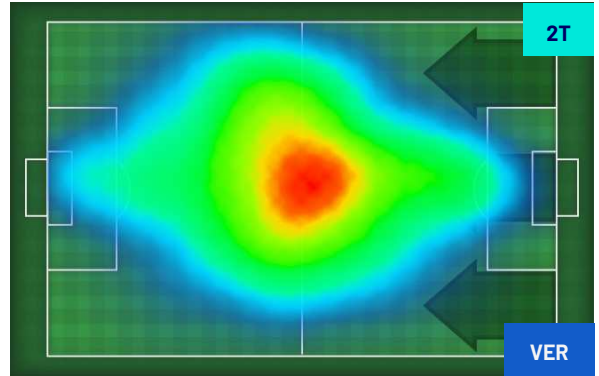

Roma 20/01/2024 STADIO OLIMPICO - 18:00

ROMA

2-1

HELLAS VERONA

HEATMAP

Roma 20/01/2024 STADIO OLIMPICO - 18:00

ROMA

2-1

HELLAS VERONA

POSIZIONI MEDIE

Legenda:

- 1ª Sostituzione
- 2ª Sostituzione
- 3ª Sostituzione

- Giocatore Entrato
- Giocatore Entrato
- Giocatore Entrato

- Giocatore Uscito
- Giocatore Uscito
- Giocatore Uscito