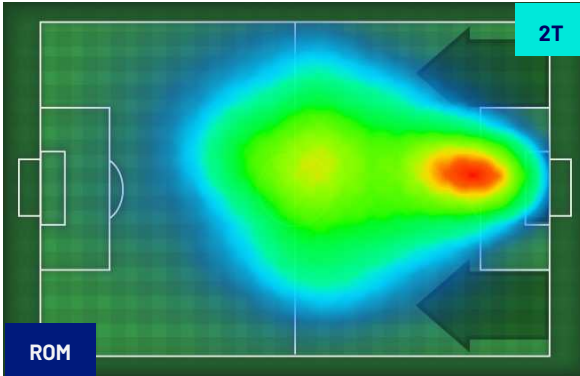

Roma 20/01/2024 STADIO OLIMPICO - 18:00

ROMA

2-1

HELLAS VERONA

HEATMAP

Roma 20/01/2024 STADIO OLIMPICO - 18:00

ROMA

2-1

HELLAS VERONA

POSIZIONI MEDIE

Legenda:

- 1ª Sostituzione
- 2ª Sostituzione
- 3ª Sostituzione

- Giocatore Entrato
- Giocatore Entrato
- Giocatore Entrato

- Giocatore Uscito
- Giocatore Uscito
- Giocatore Uscito