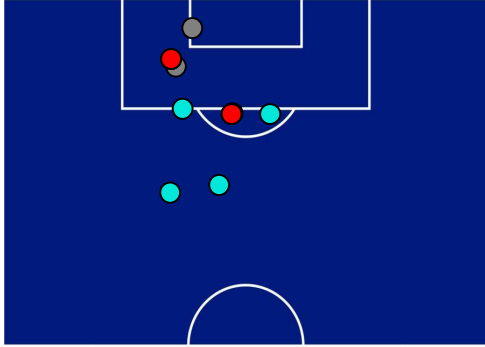

Roma 20/01/2024 STADIO OLIMPICO - 18:00

ROMA

2-1

HELLAS VERONA

POSIZIONI MEDIE POSSESSO PALLA (avversario)

- Legenda:
- 1ª Sostituzione
 - Giocatore Entrato
 - Giocatore Uscito
 -
 - 2ª Sostituzione
 - Giocatore Entrato
 - Giocatore Uscito
 - Giocatore Entrato in sostituzione di
 -
 - 3ª Sostituzione
 - Giocatore Entrato
 - Giocatore Uscito
 - Giocatore Entrato in sostituzione di
 -

ROMA

2-1

HELLAS VERONA

BARICENTRO 1° TEMPO

BARICENTRO 2° TEMPO

ROMA

2-1

HELLAS VERONA

BARICENTRO POSSESSO PROPRIO

BARICENTRO POSSESSO AVVERSARIO

Roma 20/01/2024 STADIO OLIMPICO - 18:00

ROMA

2-1

HELLAS VERONA

ZONE DI TIRO

2	Gol	1
2	In porta	3
2	Fuori Porta	4
5	Respinto	5

CROSS IN GIOCO

3	Cross utili	8
6	Cross totali	15
50	Accuratezza (%)	53

TOCCHI PALLA

811	Palloni giocati totali	592
281	DIFESA	146
414	CENTROCAMPO	303
116	ATTACCO	143

20	Tocchi area avversaria	15	
S. EL SHAARAWY	6	4	M. ĐURIĆ
R. LUKAKU	4	2	T. HENRY
L. PELLEGRINI	3	2	R. SAPONARA