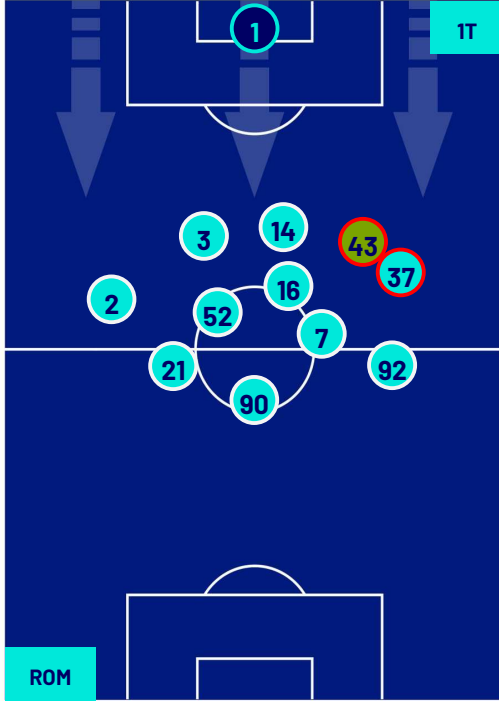

Roma 20/01/2024 STADIO OLIMPICO - 18:00

ROMA

2-1

HELLAS VERONA

HEATMAP

Roma 20/01/2024 STADIO OLIMPICO - 18:00

ROMA

2-1

HELLAS VERONA

POSIZIONI MEDIE

Legenda:

- 1ª Sostituzione
- 2ª Sostituzione
- 3ª Sostituzione

- Giocatore Entrato
- Giocatore Entrato
- Giocatore Entrato

- Giocatore Uscito
- Giocatore Uscito
- Giocatore Uscito