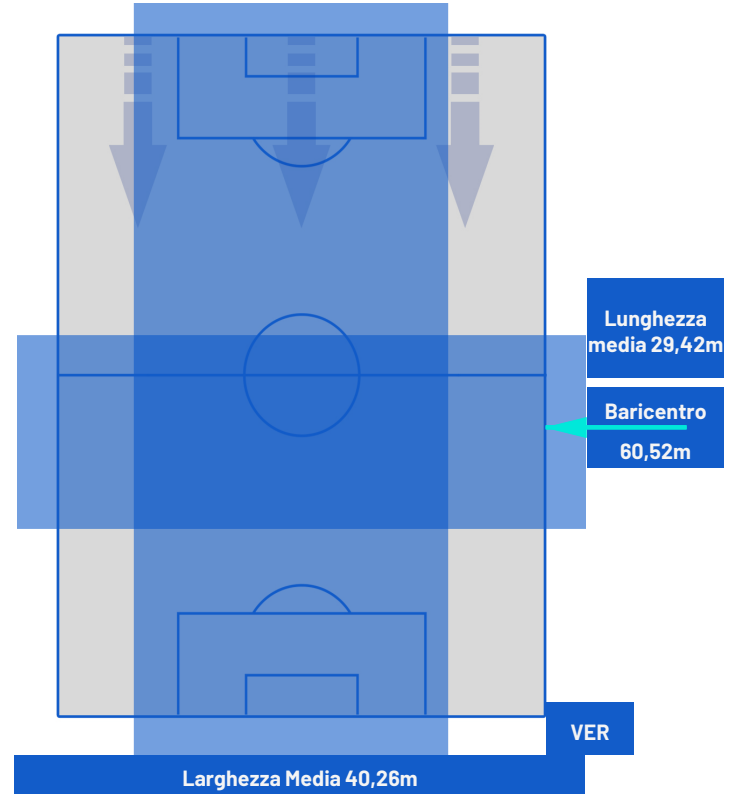

Roma 20/01/2024 STADIO OLIMPICO - 18:00

ROMA

2-1

HELLAS VERONA

POSIZIONI MEDIE POSSESSO PALLA (avversario)

- Legenda:
- 1ª Sostituzione
 - Giocatore Entrato
 - Giocatore Uscito
 -
 - 2ª Sostituzione
 - Giocatore Entrato
 - Giocatore Uscito
 - Giocatore Entrato in sostituzione di
 -
 - 3ª Sostituzione
 - Giocatore Entrato
 - Giocatore Uscito
 - Giocatore Entrato in sostituzione di
 -

ROMA

2-1

HELLAS VERONA

BARICENTRO 1° TEMPO

BARICENTRO 2° TEMPO

ROMA

2-1

HELLAS VERONA

BARICENTRO POSSESSO PROPRIO

BARICENTRO POSSESSO AVVERSARIO

Roma 20/01/2024 STADIO OLIMPICO - 18:00

ROMA

2-1

HELLAS VERONA

ZONE DI TIRO

2	Gol	1
2	In porta	3
2	Fuori Porta	4
5	Respinto	5