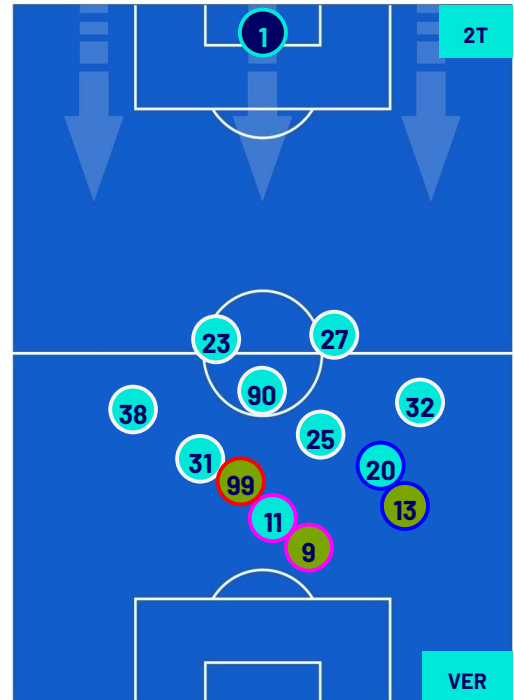

HELLAS VERONA

POSIZIONI MEDIE

Legenda:

- 1ª Sostituzione
- 2ª Sostituzione
- 3ª Sostituzione

- Giocatore Entrato
- Giocatore Entrato
- Giocatore Entrato

- Giocatore Uscito
- Giocatore Uscito
- Giocatore Uscito

- Giocatore Entrato in sostituzione di
- Giocatore Entrato in sostituzione di

-
-

Roma 20/01/2024 STADIO OLIMPICO - 18:00

ROMA

2-1

HELLAS VERONA

POSIZIONI MEDIE POSSESSO PALLA (proprio)

Legenda:

- 1ª Sostituzione
- Giocatore Entrato
- Giocatore Uscito
-
- 2ª Sostituzione
- Giocatore Entrato
- Giocatore Uscito
- Giocatore Entrato in sostituzione di
- 3ª Sostituzione
- Giocatore Entrato
- Giocatore Uscito
- Giocatore Entrato in sostituzione di