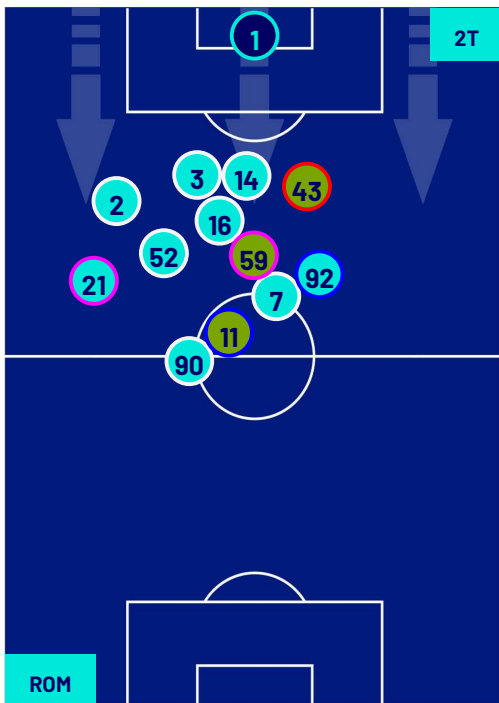

Roma 20/01/2024 STADIO OLIMPICO - 18:00

ROMA

2-1

HELLAS VERONA

POSIZIONI MEDIE POSSESSO PALLA (avversario)

- Legenda:
- 1ª Sostituzione
 - Giocatore Entrato
 - Giocatore Uscito
 -
 - 2ª Sostituzione
 - Giocatore Entrato
 - Giocatore Uscito
 - Giocatore Entrato in sostituzione di
 -
 - 3ª Sostituzione
 - Giocatore Entrato
 - Giocatore Uscito
 - Giocatore Entrato in sostituzione di
 -

ROMA

2-1

HELLAS VERONA

BARICENTRO 1° TEMPO

BARICENTRO 2° TEMPO

ROMA

2-1

HELLAS VERONA