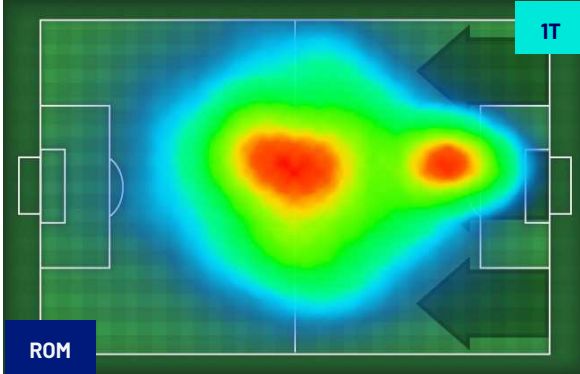

Roma 20/01/2024 STADIO OLIMPICO - 18:00

ROMA

2-1

HELLAS VERONA

HEATMAP

Roma 20/01/2024 STADIO OLIMPICO - 18:00

ROMA

2-1

HELLAS VERONA

POSIZIONI MEDIE

Legenda:

- 1ª Sostituzione
- 2ª Sostituzione
- 3ª Sostituzione

- Giocatore Entrato
- Giocatore Entrato
- Giocatore Entrato

- Giocatore Uscito
- Giocatore Uscito
- Giocatore Uscito