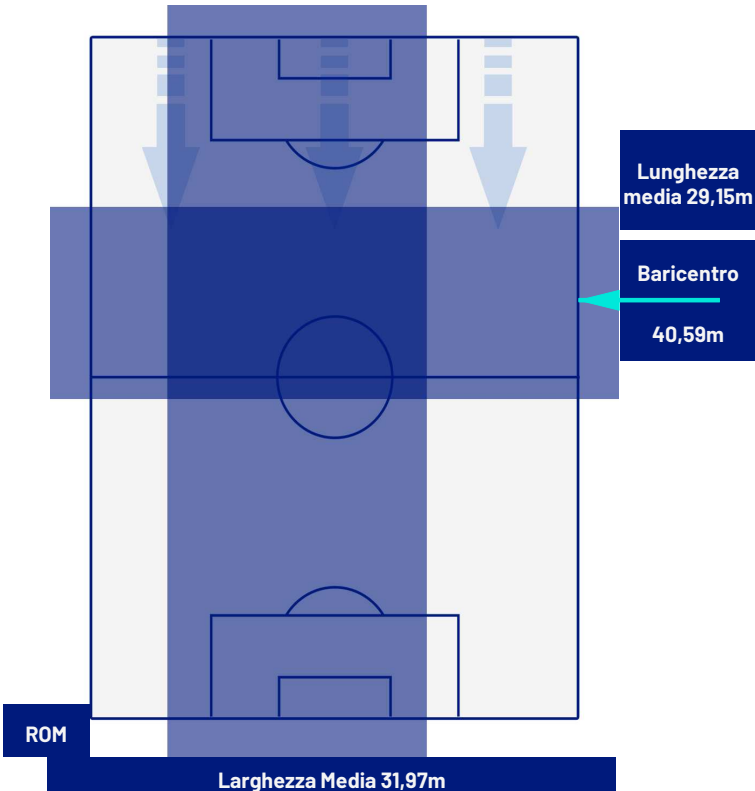

Roma 20/01/2024 STADIO OLIMPICO - 18:00

ROMA

2-1

HELLAS VERONA

POSIZIONI MEDIE POSSESSO PALLA (avversario)

- Legenda:
- 1ª Sostituzione
 - Giocatore Entrato
 - Giocatore Uscito
 -
 - 2ª Sostituzione
 - Giocatore Entrato
 - Giocatore Uscito
 - Giocatore Entrato in sostituzione di
 -
 - 3ª Sostituzione
 - Giocatore Entrato
 - Giocatore Uscito
 - Giocatore Entrato in sostituzione di
 -

ROMA

2-1

HELLAS VERONA

BARICENTRO 1° TEMPO

BARICENTRO 2° TEMPO

ROMA

2-1

HELLAS VERONA

BARICENTRO POSSESSO PROPRIO

BARICENTRO POSSESSO AVVERSARIO

Roma 20/01/2024 STADIO OLIMPICO - 18:00

ROMA

2-1

HELLAS VERONA

ZONE DI TIRO

2	Gol	1
2	In porta	3
2	Fuori Porta	4
5	Respinto	5