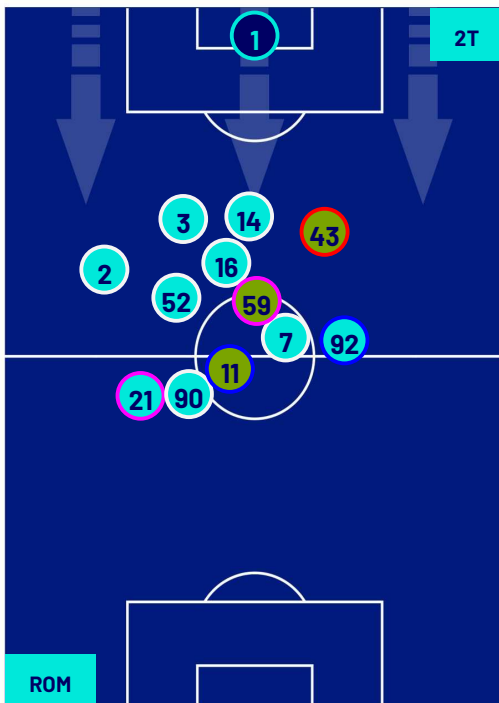

Roma 20/01/2024 STADIO OLIMPICO - 18:00

ROMA

2-1

HELLAS VERONA

HEATMAP

Roma 20/01/2024 STADIO OLIMPICO - 18:00

ROMA

2-1

HELLAS VERONA

POSIZIONI MEDIE

Legenda:

- 1ª Sostituzione
- 2ª Sostituzione
- 3ª Sostituzione

- Giocatore Entrato
- Giocatore Entrato
- Giocatore Entrato

- Giocatore Uscito
- Giocatore Uscito
- Giocatore Uscito