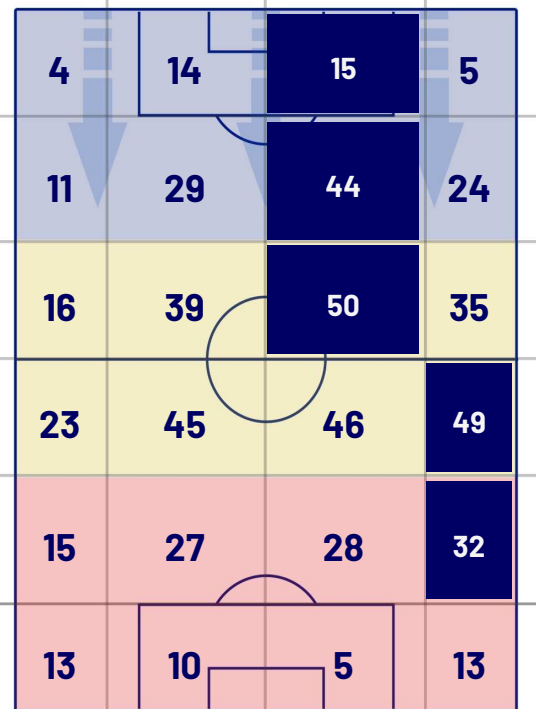

Roma 20/01/2024 STADIO OLIMPICO - 18:00

ROMA

2-1

HELLAS VERONA

POSIZIONI MEDIE POSSESSO PALLA (avversario)

- Legenda:
- 1ª Sostituzione
 - Giocatore Entrato
 - Giocatore Uscito
 -
 - 2ª Sostituzione
 - Giocatore Entrato
 - Giocatore Uscito
 - Giocatore Entrato in sostituzione di
 -
 - 3ª Sostituzione
 - Giocatore Entrato
 - Giocatore Uscito
 - Giocatore Entrato in sostituzione di
 -

BARICENTRO POSSESSO PROPRIO

BARICENTRO POSSESSO AVVERSARIO

Roma 20/01/2024 STADIO OLIMPICO - 18:00

ROMA

2-1

HELLAS VERONA

ZONE DI TIRO

2	Gol	1
2	In porta	3
2	Fuori Porta	4
5	Respinto	5

CROSS IN GIOCO

3	Cross utili	8
6	Cross totali	15
50	Accuratezza (%)	53

TOCCHI PALLA

811	Palloni giocati totali	592
281	DIFESA	146
414	CENTROCAMPO	303
116	ATTACCO	143

20	Tocchi area avversaria	15	
S. EL SHAARAWY	6	4	M. ĐURIĆ
R. LUKAKU	4	2	T. HENRY
L. PELLEGRINI	3	2	R. SAPONARA