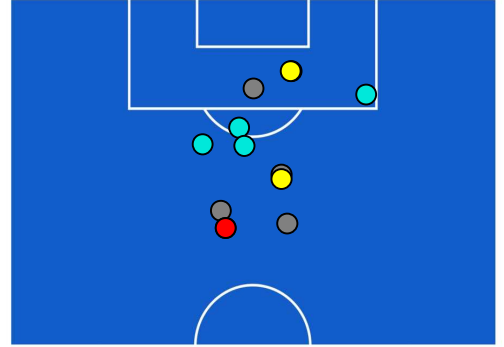

Roma 20/01/2024 STADIO OLIMPICO - 18:00

ROMA

2-1

HELLAS VERONA

POSIZIONI MEDIE POSSESSO PALLA (avversario)

- Legenda:
- 1ª Sostituzione
 - Giocatore Entrato
 - Giocatore Uscito
 -
 - 2ª Sostituzione
 - Giocatore Entrato
 - Giocatore Uscito
 - Giocatore Entrato in sostituzione di
 -
 - 3ª Sostituzione
 - Giocatore Entrato
 - Giocatore Uscito
 - Giocatore Entrato in sostituzione di
 -

ROMA

2-1

HELLAS VERONA

BARICENTRO 1° TEMPO

BARICENTRO 2° TEMPO

ROMA

2-1

HELLAS VERONA

BARICENTRO POSSESSO PROPRIO

BARICENTRO POSSESSO AVVERSARIO

Roma 20/01/2024 STADIO OLIMPICO - 18:00

ROMA

2-1

HELLAS VERONA

ZONE DI TIRO

2	Gol	1
2	In porta	3
2	Fuori Porta	4
5	Respinto	5

CROSS IN GIOCO

3	Cross utili	8
6	Cross totali	15
50	Accuratezza (%)	53

TOCCHI PALLA

811	Palloni giocati totali	592
281	DIFESA	146
414	CENTROCAMPO	303
116	ATTACCO	143

20	Tocchi area avversaria	15	
S. EL SHAARAWY	6	4	M. ĐURIĆ
R. LUKAKU	4	2	T. HENRY
L. PELLEGRINI	3	2	R. SAPONARA