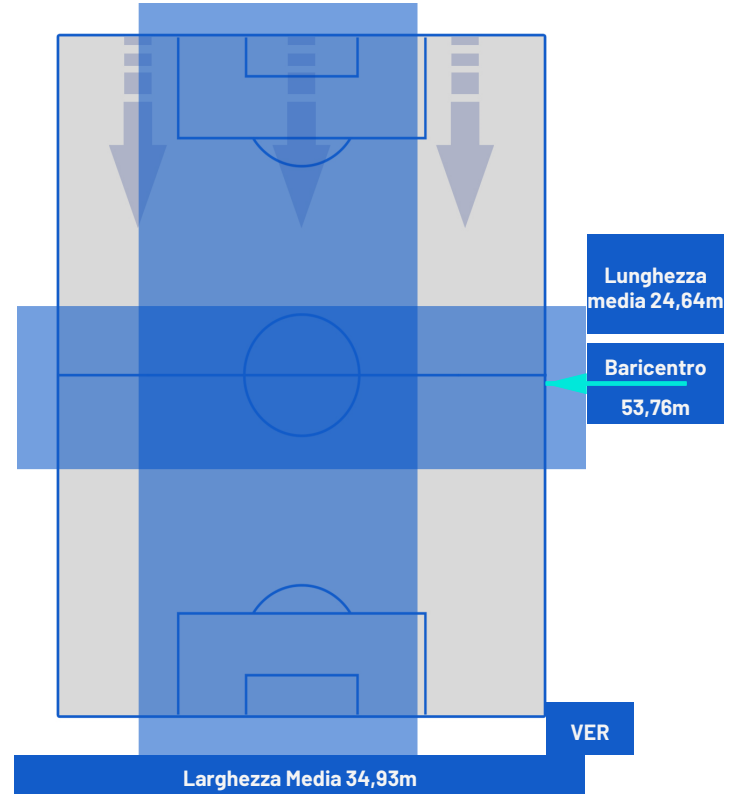

ROMA

2-1

HELLAS VERONA

BARICENTRO 1° TEMPO