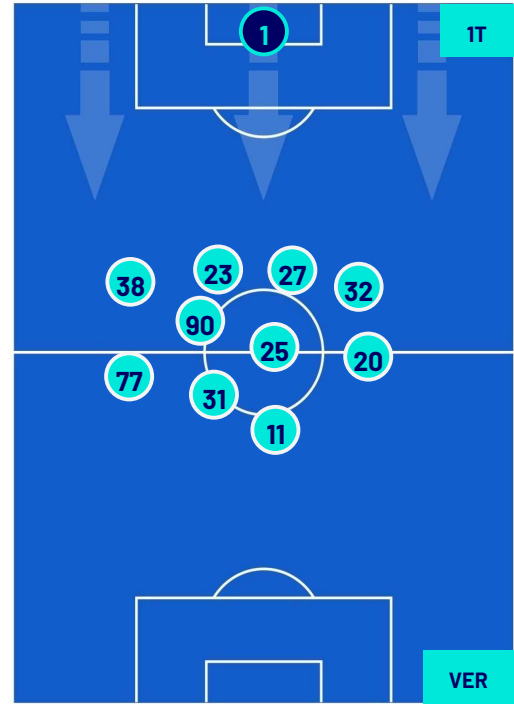

HELLAS VERONA

POSIZIONI MEDIE

Legenda:

- 1ª Sostituzione
- 2ª Sostituzione
- 3ª Sostituzione

- Giocatore Entrato
- Giocatore Entrato
- Giocatore Entrato

- Giocatore Uscito
- Giocatore Uscito
- Giocatore Uscito

Roma 20/01/2024 STADIO OLIMPICO - 18:00

ROMA

2-1

HELLAS VERONA

POSIZIONI MEDIE POSSESSO PALLA (avversario)

- Legenda:
- 1ª Sostituzione
 - Giocatore Entrato
 - Giocatore Uscito
 -
 - 2ª Sostituzione
 - Giocatore Entrato
 - Giocatore Uscito
 - Giocatore Entrato in sostituzione di
 -
 - 3ª Sostituzione
 - Giocatore Entrato
 - Giocatore Uscito
 - Giocatore Entrato in sostituzione di
 -

ROMA

2-1

HELLAS VERONA

BARICENTRO 1° TEMPO

BARICENTRO 2° TEMPO

ROMA

2-1

HELLAS VERONA