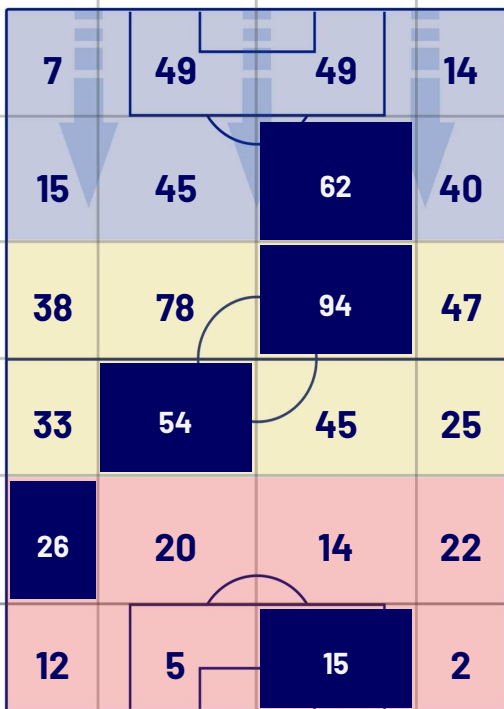

Roma 20/01/2024 STADIO OLIMPICO - 18:00

ROMA

2-1

HELLAS VERONA

POSIZIONI MEDIE POSSESSO PALLA (avversario)

- Legenda:
- 1ª Sostituzione
 - Giocatore Entrato
 - Giocatore Uscito
 -
 - 2ª Sostituzione
 - Giocatore Entrato
 - Giocatore Uscito
 - Giocatore Entrato in sostituzione di
 -
 - 3ª Sostituzione
 - Giocatore Entrato
 - Giocatore Uscito
 - Giocatore Entrato in sostituzione di
 -

ROMA

2-1

HELLAS VERONA

BARICENTRO 1° TEMPO

BARICENTRO 2° TEMPO

ROMA

2-1

HELLAS VERONA

BARICENTRO POSSESSO PROPRIO

BARICENTRO POSSESSO AVVERSARIO

Roma 20/01/2024 STADIO OLIMPICO - 18:00

ROMA

2-1

HELLAS VERONA

ZONE DI TIRO

2	Gol	1
2	In porta	3
2	Fuori Porta	4
5	Respinto	5

CROSS IN GIOCO

3	Cross utili	8
6	Cross totali	15
50	Accuratezza (%)	53

TOCCHI PALLA

811	Palloni giocati totali	592
281	DIFESA	146
414	CENTROCAMPO	303
116	ATTACCO	143

20	Tocchi area avversaria	15	
S. EL SHAARAWY	6	4	M. ĐURIĆ
R. LUKAKU	4	2	T. HENRY
L. PELLEGRINI	3	2	R. SAPONARA