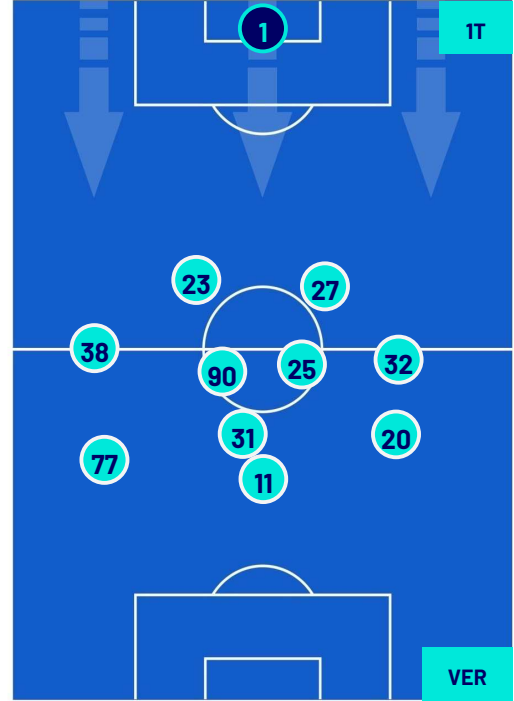

HELLAS VERONA

POSIZIONI MEDIE

Legenda:

- 1ª Sostituzione
- 2ª Sostituzione
- 3ª Sostituzione

- Giocatore Entrato
- Giocatore Entrato
- Giocatore Entrato

- Giocatore Uscito
- Giocatore Uscito
- Giocatore Uscito

- Giocatore Entrato in sostituzione di
- Giocatore Entrato in sostituzione di

-
-

Roma 20/01/2024 STADIO OLIMPICO - 18:00

ROMA

2-1

HELLAS VERONA

POSIZIONI MEDIE POSSESSO PALLA (proprio)

Legenda:

- 1ª Sostituzione
- Giocatore Entrato
- Giocatore Uscito
-
- 2ª Sostituzione
- Giocatore Entrato
- Giocatore Uscito
- Giocatore Entrato in sostituzione di
- 3ª Sostituzione
- Giocatore Entrato
- Giocatore Uscito
- Giocatore Entrato in sostituzione di