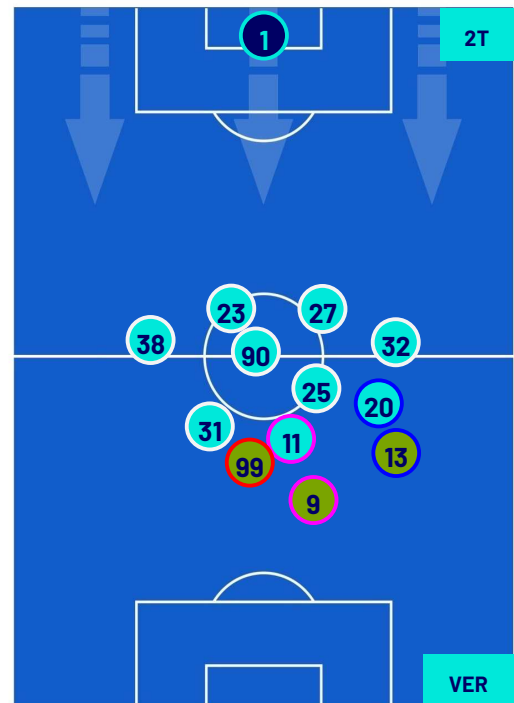

Roma 20/01/2024 STADIO OLIMPICO - 18:00

ROMA

2-1

HELLAS VERONA

HEATMAP

Roma 20/01/2024 STADIO OLIMPICO - 18:00

ROMA

2-1

HELLAS VERONA

POSIZIONI MEDIE

Legenda:

- 1ª Sostituzione
- 2ª Sostituzione
- 3ª Sostituzione

- Giocatore Entrato
- Giocatore Entrato
- Giocatore Entrato

- Giocatore Uscito
- Giocatore Uscito
- Giocatore Uscito