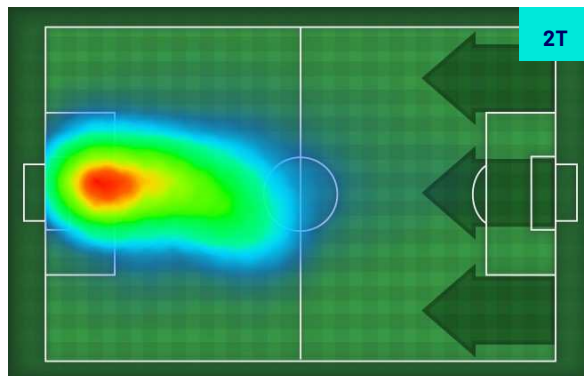

Salerno 07/01/2024 STADIO ARECHI - 18:00

SALERNITANA

1-2

JUVENTUS

GIOCATORI CHIAVE

LOUM TCHAOUNA 33

Ruolo:	Attaccante
Presenze in Serie A:	14
Gol in Serie A:	1
Data Nascita:	08/09/2003
Nazionalità:	FRA

Jog 30% - Run 63% - Sprint 7% Km 6.894

2.04	4.332	0.521

Statistiche

Minuti giocati	56'
Occasioni da gol	1
Assist	1
Palle giocate	21
Passaggi riusciti	10
Passaggi riusciti/tentati (%)	77%
Recuperi	1
Falli subiti	1

DUŠAN VLAHOVIĆ 9

Ruolo:	Attaccante
Presenze in Serie A:	157
Gol in Serie A:	68
Data Nascita:	28/01/2000
Nazionalità:	SRB

Jog 42% - Run 51% - Sprint 7% Km 10.367

4.324	5.31	0.732

Statistiche

Minuti giocati	96'
Gol	1
Occasioni da gol	2
Tiri	6
Tiri in porta	1(1)
Assist	1
Palle giocate	40
Passaggi riusciti	24
Passaggi riusciti/tentati (%)	92%
Passaggi chiave	1
Recuperi	3

HeatMap