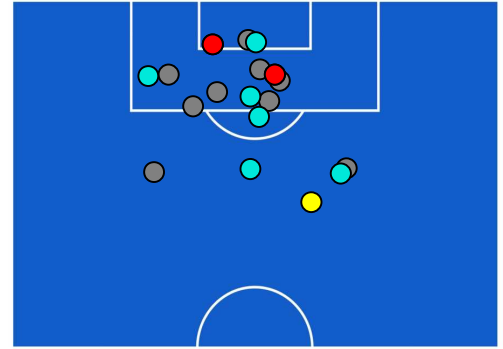

1	Gol	2
3	In porta	3
3	Fuori Porta	9
2	Respinto	6