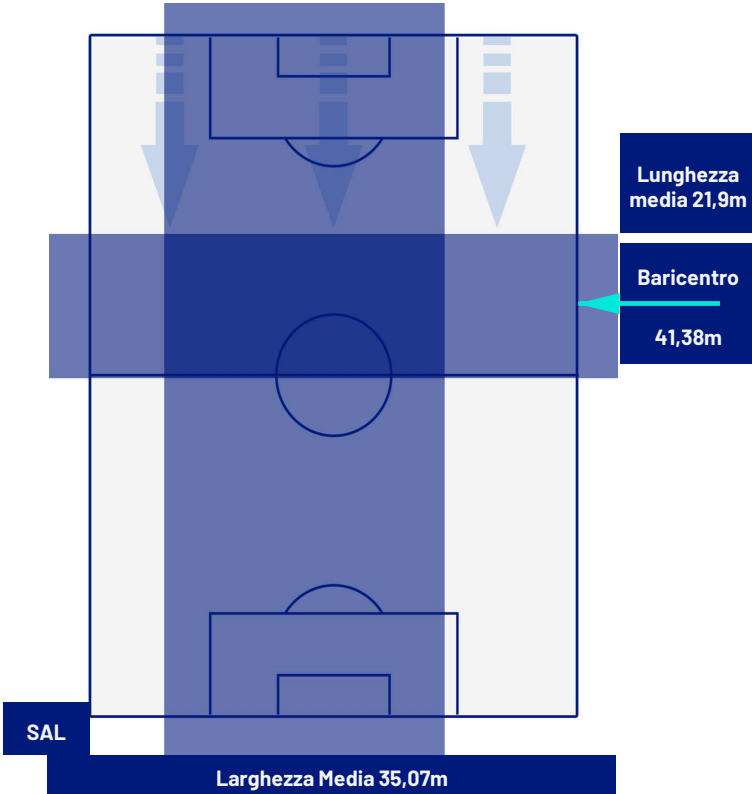

- 
- 
- 
- 
-

**SALERNITANA**

**1-2**

**JUVENTUS**

## BARICENTRO 1° TEMPO