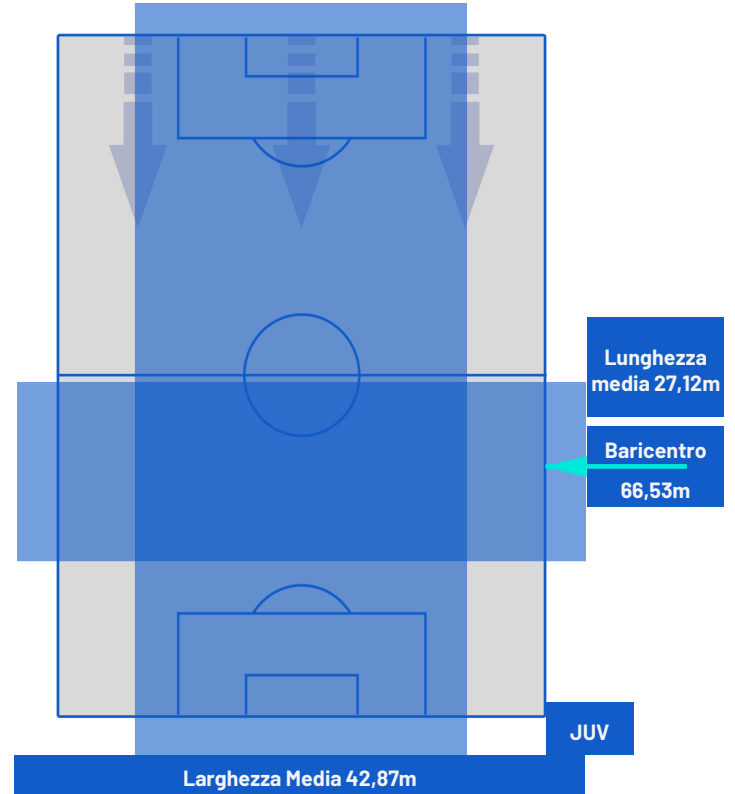

SALERNITANA

1-2

JUVENTUS

BARICENTRO POSSESSO PROPRIO