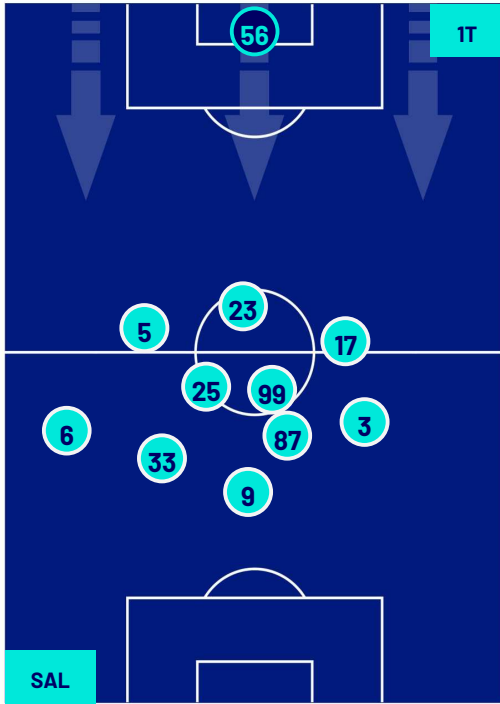

## POSIZIONI MEDIE

Legenda:

- 1ª Sostituzione
- 2ª Sostituzione
- 3ª Sostituzione
- 4ª Sostituzione
- 5ª Sostituzione

- Giocatore Entrato
- Giocatore Entrato
- Giocatore Entrato
- Giocatore Entrato
- Giocatore Entrato

- 
- 
- 
-

**SALERNITANA**

**1-2**

**JUVENTUS**

## POSIZIONI MEDIE POSSESSO PALLA (proprio)

Legenda:

- 1ª Sostituzione
- Giocatore Entrato
- Giocatore Uscito
- 2ª Sostituzione
- Giocatore Entrato
- Giocatore Uscito
- 3ª Sostituzione
- Giocatore Entrato
- Giocatore Uscito
- 4ª Sostituzione
- Giocatore Entrato
- Giocatore Uscito
- 5ª Sostituzione
- Giocatore Entrato
- Giocatore Uscito