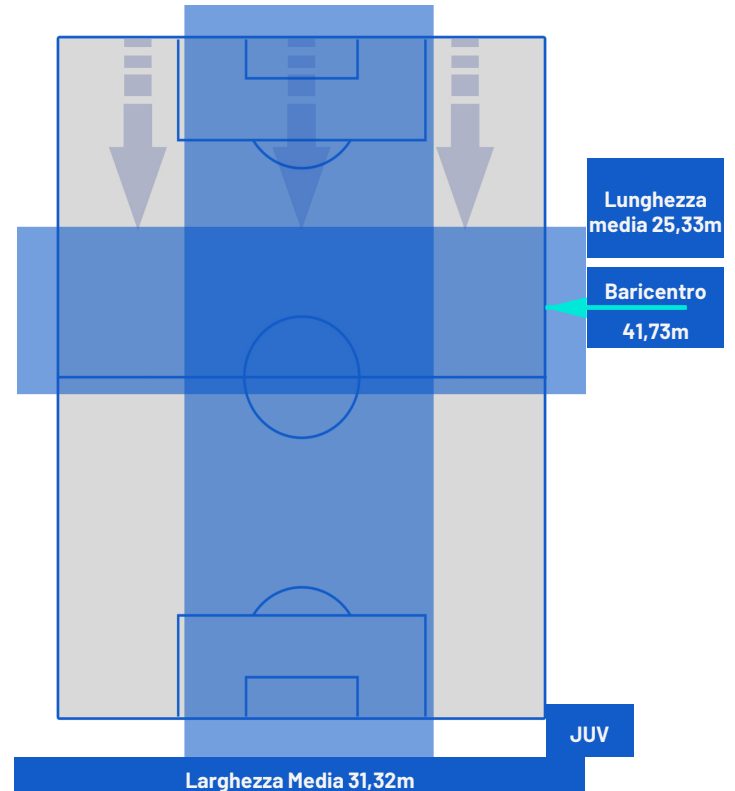

BARICENTRO POSSESSO AVVERSARIO