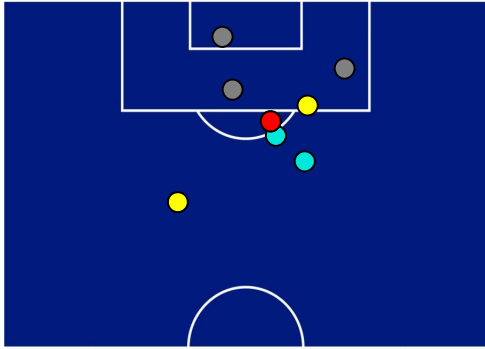

Salerno 07/01/2024 STADIO ARECHI - 18:00

SALERNITANA

1-2

JUVENTUS

ZONE DI TIRO