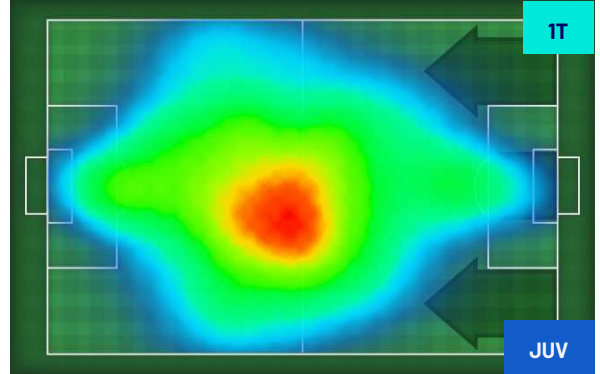

SALERNITANA

1-2

JUVENTUS

RANKING GIOCATORI (Performance Chilometriche-Velocistiche)

Jog - Run - Sprint (km)			
1	ANTONIO CANDREVA	totale km 11.485	
		4.288	5.708
			1.488
2	MATEUSZ ŁĘGOWSKI	totale km 11.434	
		3.83	6.909
			0.694
3	DOMAGOJ BRADARIĆ	totale km 11.223	
		3.448	6.833
			0.941
4	FLAVIUS DANILIUC	totale km 10.735	
		3.925	6.142
			0.667
5	NORBERT GYÖMBÉR	totale km 10.57	
		3.958	5.925
			0.686

Velocità media in Run (km/h)			
1	A. CANDREVA	SAL	10.96
2	M. ŁĘGOWSKI	SAL	10.92
3	SIMY	SAL	10.77
4	A. MARTEGANI	SAL	10.61
5	L. TCHAOUNA	SAL	10.6

Velocità in Sprint (km/h)			
1	D. BRADARIĆ	SAL	32.94
2	SIMY	SAL	32.34
3	L. TCHAOUNA	SAL	32.17
4	N. GYÖMBÉR	SAL	31.91
5	M. ŁĘGOWSKI	SAL	31.48

Jog - Run - Sprint (km)			
1	ADRIEN RABIOT	totale km 10.881	
		4.32	5.674
			0.886
2	WESTON MCKENNIE	totale km 10.744	
		4.244	5.466
			1.034
3	DUŠAN VLAHOVIĆ	totale km 10.367	
		4.324	5.31
			0.732
4	BREMER	totale km 10.039	
		4.319	5.328
			0.391
5	DANILO	totale km 9.342	
		4.125	4.632
			0.584

Velocità media in Run (km/h)			
1	H. NICOLUSSI CAVIGLIA	JUV	10.92
2	DANILO	JUV	10.86
3	F. MIRETTI	JUV	10.81
4	A. MILIK	JUV	10.76
5	W. MCKENNIE	JUV	10.71

Velocità in Sprint (km/h)			
1	W. MCKENNIE	JUV	33.48
2	F. KOSTIĆ	JUV	32.33
3	T. WEAH	JUV	32.16
4	A. RABIOT	JUV	31.83
5	BREMER	JUV	31.23

PERFORMANCE DI SQUADRA (Chilometriche-Velocistiche)

Distanza percorsa (km)	104.245
Velocità Media (km/h)	6.63

Jog-Run-Sprint (km 104.245)		
37.55	58.681	8.013

Distanza percorsa (km)	106.559
Velocità Media (km/h)	6.55

Jog-Run-Sprint (km 106.559)		
40.543	57.907	8.108

I dati fisici sono relativi alla rilevazione live e potranno differire da quelli certificati consegnati successivamente agli staff tecnici

Jog:	0-7 km/h	Run:	7.1-15 km/h	Sprint:	15.1+ km/h	Jog + Run + Sprint:	Distanza Totale Percorsa
TOP Sprinter:	Picco di velocità istantaneo, top 5 giocatori per squadra						

Salerno 07/01/2024 STADIO ARECHI - 18:00

SALERNITANA

1-2

JUVENTUS

HEATMAP