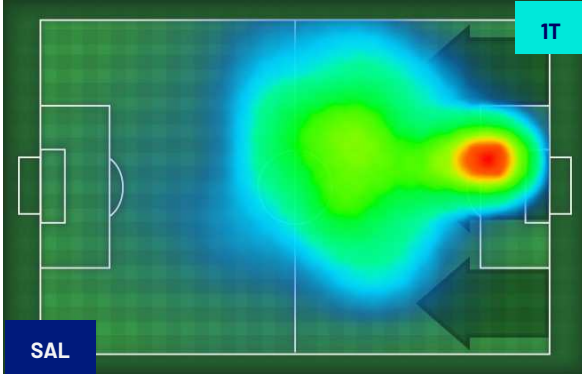

SALERNITANA

1-2

JUVENTUS

RANKING GIOCATORI (Performance Chilometriche-Velocistiche)

Jog - Run - Sprint (km)			
1	ANTONIO CANDREVA	totale km 11.485	
		4.288	5.708
			1.488
2	MATEUSZ ŁĘGOWSKI	totale km 11.434	
		3.83	6.909
			0.694
3	DOMAGOJ BRADARIĆ	totale km 11.223	
		3.448	6.833
			0.941
4	FLAVIUS DANILIUC	totale km 10.735	
		3.925	6.142
			0.667
5	NORBERT GYÖMBÉR	totale km 10.57	
		3.958	5.925
			0.686

Velocità media in Run (km/h)			
1	A. CANDREVA	SAL	10.96
2	M. ŁĘGOWSKI	SAL	10.92
3	SIMY	SAL	10.77
4	A. MARTEGANI	SAL	10.61
5	L. TCHAOUNA	SAL	10.6

Velocità in Sprint (km/h)			
1	D. BRADARIĆ	SAL	32.94
2	SIMY	SAL	32.34
3	L. TCHAOUNA	SAL	32.17
4	N. GYÖMBÉR	SAL	31.91
5	M. ŁĘGOWSKI	SAL	31.48

Jog - Run - Sprint (km)			
1	ADRIEN RABIOT	totale km 10.881	
		4.32	5.674
			0.886
2	WESTON MCKENNIE	totale km 10.744	
		4.244	5.466
			1.034
3	DUŠAN VLAHOVIĆ	totale km 10.367	
		4.324	5.31
			0.732
4	BREMER	totale km 10.039	
		4.319	5.328
			0.391
5	DANILO	totale km 9.342	
		4.125	4.632
			0.584

Velocità media in Run (km/h)			
1	H. NICOLUSSI CAVIGLIA	JUV	10.92
2	DANILO	JUV	10.86
3	F. MIRETTI	JUV	10.81
4	A. MILIK	JUV	10.76
5	W. MCKENNIE	JUV	10.71

Velocità in Sprint (km/h)			
1	W. MCKENNIE	JUV	33.48
2	F. KOSTIĆ	JUV	32.33
3	T. WEAH	JUV	32.16
4	A. RABIOT	JUV	31.83
5	BREMER	JUV	31.23

PERFORMANCE DI SQUADRA (Chilometriche-Velocistiche)

Distanza percorsa (km)	104.245
Velocità Media (km/h)	6.63

Jog-Run-Sprint (km 104.245)		
37.55	58.681	8.013

Distanza percorsa (km)	106.559
Velocità Media (km/h)	6.55

Jog-Run-Sprint (km 106.559)		
40.543	57.907	8.108

I dati fisici sono relativi alla rilevazione live e potranno differire da quelli certificati consegnati successivamente agli staff tecnici

Jog:	0-7 km/h	Run:	7.1-15 km/h	Sprint:	15.1+ km/h	Jog + Run + Sprint:	Distanza Totale Percorsa
TOP Sprinter:	Picco di velocità istantaneo, top 5 giocatori per squadra						

Salerno 07/01/2024 STADIO ARECHI - 18:00

SALERNITANA

1-2

JUVENTUS

HEATMAP