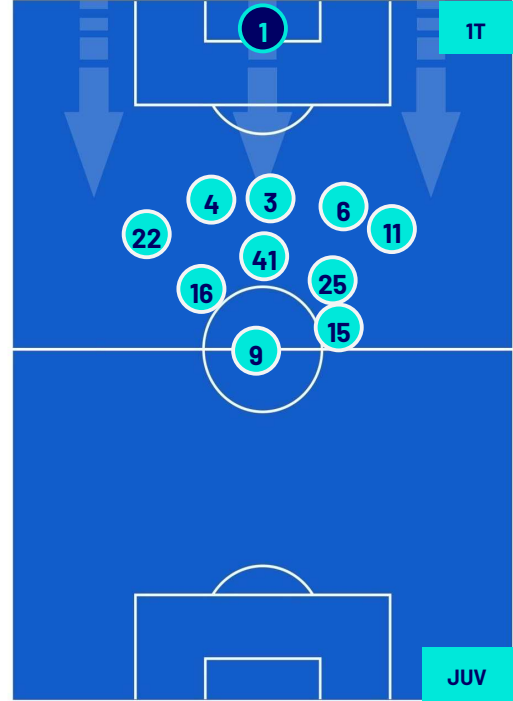

## POSIZIONI MEDIE POSSESSO PALLA (proprio)

Legenda:

- 1ª Sostituzione
- Giocatore Entrato
- Giocatore Uscito
- 2ª Sostituzione
- Giocatore Entrato
- Giocatore Uscito
- 3ª Sostituzione
- Giocatore Entrato
- Giocatore Uscito
- 4ª Sostituzione
- Giocatore Entrato
- Giocatore Uscito
- 5ª Sostituzione
- Giocatore Entrato
- Giocatore Uscito

- Giocatore Entrato in sostituzione di
- Giocatore Entrato in sostituzione di
- Giocatore Entrato in sostituzione di
- Giocatore Entrato in sostituzione di

**SALERNITANA**

**1-2**

**JUVENTUS**

## POSIZIONI MEDIE POSSESSO PALLA (avversario)

Legenda:

- 1ª Sostituzione
- 2ª Sostituzione
- 3ª Sostituzione
- 4ª Sostituzione
- 5ª Sostituzione

- Giocatore Entrato
- Giocatore Entrato
- Giocatore Entrato
- Giocatore Entrato
- Giocatore Entrato