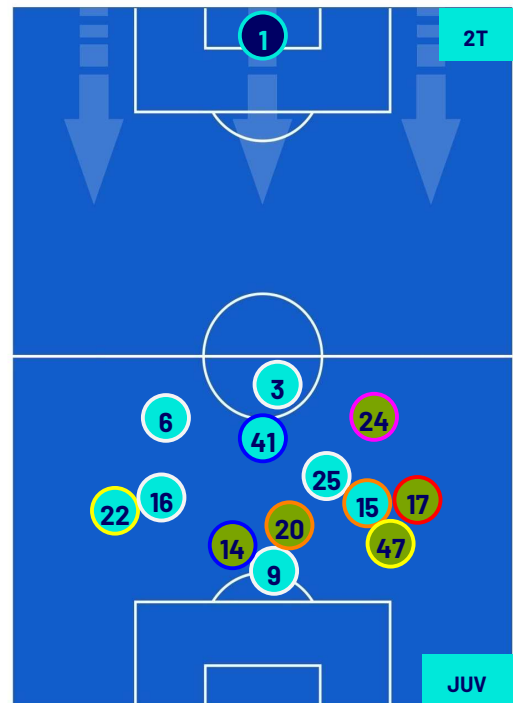

## POSIZIONI MEDIE

Legenda:

- 1ª Sostituzione
- 2ª Sostituzione
- 3ª Sostituzione
- 4ª Sostituzione
- 5ª Sostituzione

- Giocatore Entrato
- Giocatore Entrato
- Giocatore Entrato
- Giocatore Entrato
- Giocatore Entrato

- 
- 
- 
-

**SALERNITANA**

**1-2**

**JUVENTUS**

## POSIZIONI MEDIE POSSESSO PALLA (proprio)

Legenda:

- 1ª Sostituzione
- Giocatore Entrato
- Giocatore Uscito
- 2ª Sostituzione
- Giocatore Entrato
- Giocatore Uscito
- 3ª Sostituzione
- Giocatore Entrato
- Giocatore Uscito
- 4ª Sostituzione
- Giocatore Entrato
- Giocatore Uscito
- 5ª Sostituzione
- Giocatore Entrato
- Giocatore Uscito