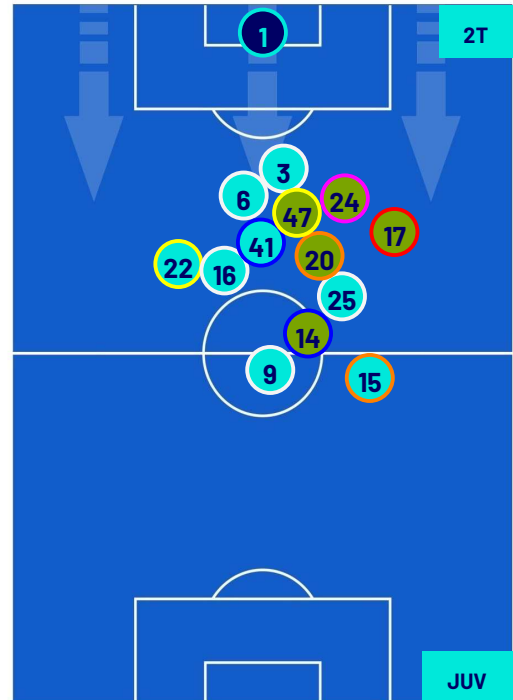

## POSIZIONI MEDIE POSSESSO PALLA (proprio)

Legenda:

- 1ª Sostituzione
- Giocatore Entrato
- Giocatore Uscito
- 2ª Sostituzione
- Giocatore Entrato
- Giocatore Uscito
- 3ª Sostituzione
- Giocatore Entrato
- Giocatore Uscito
- 4ª Sostituzione
- Giocatore Entrato
- Giocatore Uscito
- 5ª Sostituzione
- Giocatore Entrato
- Giocatore Uscito

- Giocatore Entrato in sostituzione di
- Giocatore Entrato in sostituzione di
- Giocatore Entrato in sostituzione di
- Giocatore Entrato in sostituzione di

**SALERNITANA**

**1-2**

**JUVENTUS**

## POSIZIONI MEDIE POSSESSO PALLA (avversario)

Legenda:

- 1ª Sostituzione
- 2ª Sostituzione
- 3ª Sostituzione
- 4ª Sostituzione
- 5ª Sostituzione

- Giocatore Entrato
- Giocatore Entrato
- Giocatore Entrato
- Giocatore Entrato
- Giocatore Entrato