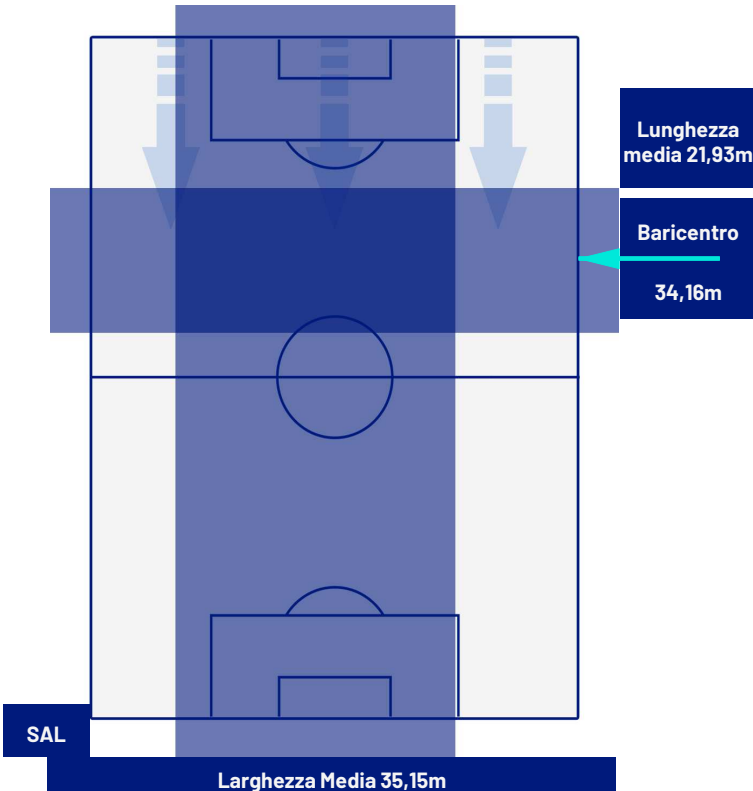

BARICENTRO POSSESSO AVVERSARIO