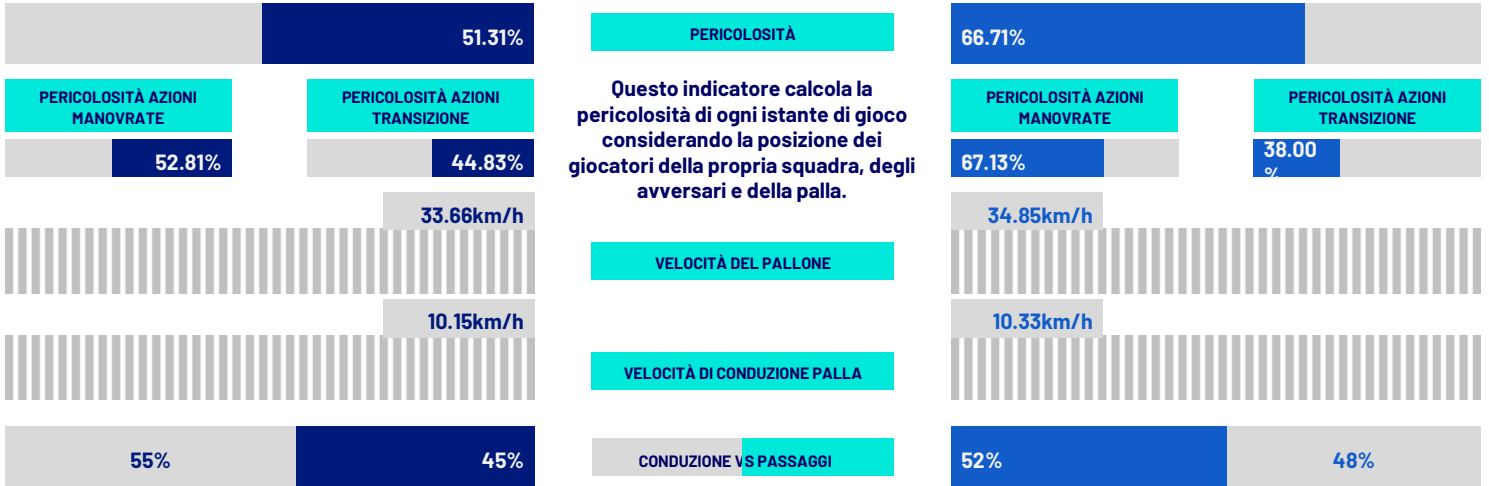

**SALERNITANA**

**1-2**

**JUVENTUS**

## COACH

### INDICATORI DI SQUADRA