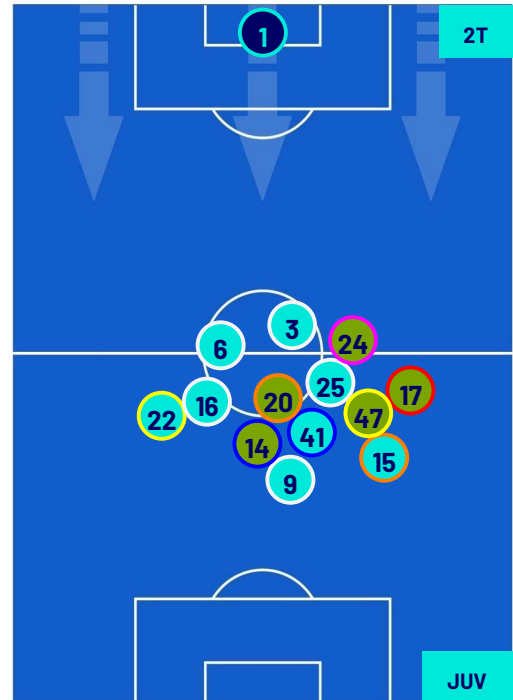

## HEATMAP

Salerno 07/01/2024 STADIO ARECHI - 18:00

**SALERNITANA**

**1-2**

**JUVENTUS**

## POSIZIONI MEDIE

Legenda:

- 1ª Sostituzione
- 2ª Sostituzione
- 3ª Sostituzione
- 4ª Sostituzione
- 5ª Sostituzione

- Giocatore Entrato
- Giocatore Entrato
- Giocatore Entrato
- Giocatore Entrato
- Giocatore Entrato