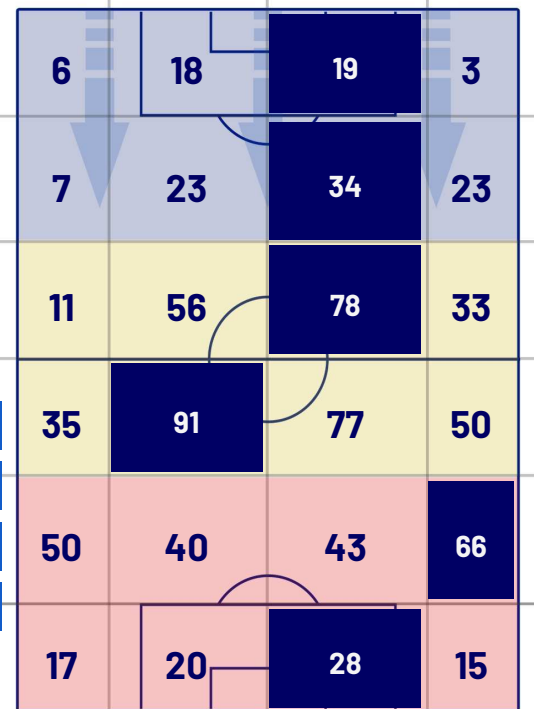

## CROSS IN GIOCO

2	<b>Cross utili</b>	10
7	<b>Cross totali</b>	25
29	<b>Accuratezza (%)</b>	40

## TOCCHI PALLA

463	<b>Palloni giocati totali</b>	843
196	<b>DIFESA</b>	133
191	<b>CENTROCAMPO</b>	431
76	<b>ATTACCO</b>	279

20	<b>Tocchi area avversaria</b>	48	
D. BRONN	3	13	D. VLAHOVIĆ
C. IKWUEMESI	3	6	W. MCKENNIE
J. SAMBIA	3	5	A. RABIOT