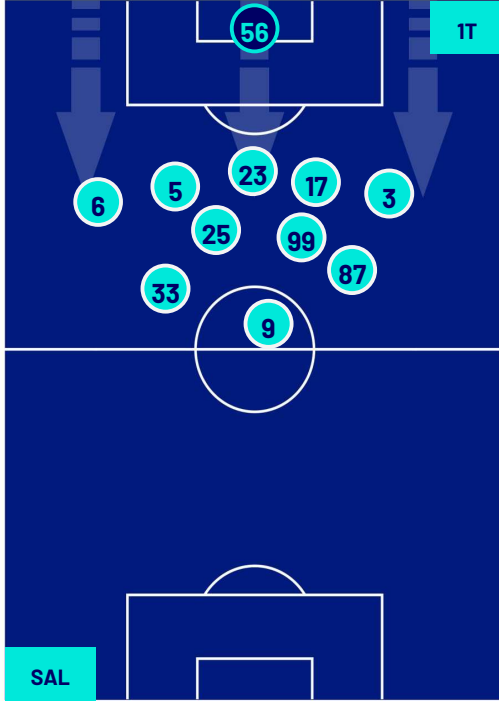

## POSIZIONI MEDIE POSSESSO PALLA (proprio)

Legenda:

- 1ª Sostituzione
- Giocatore Entrato
- Giocatore Uscito
- 2ª Sostituzione
- Giocatore Entrato
- Giocatore Uscito
- 3ª Sostituzione
- Giocatore Entrato
- Giocatore Uscito
- 4ª Sostituzione
- Giocatore Entrato
- Giocatore Uscito
- 5ª Sostituzione
- Giocatore Entrato
- Giocatore Uscito

- Giocatore Entrato in sostituzione di
- Giocatore Entrato in sostituzione di
- Giocatore Entrato in sostituzione di
- Giocatore Entrato in sostituzione di

**SALERNITANA**

**1-2**

**JUVENTUS**

## POSIZIONI MEDIE POSSESSO PALLA (avversario)

Legenda:

- 1ª Sostituzione
- 2ª Sostituzione
- 3ª Sostituzione
- 4ª Sostituzione
- 5ª Sostituzione

- Giocatore Entrato
- Giocatore Entrato
- Giocatore Entrato
- Giocatore Entrato
- Giocatore Entrato