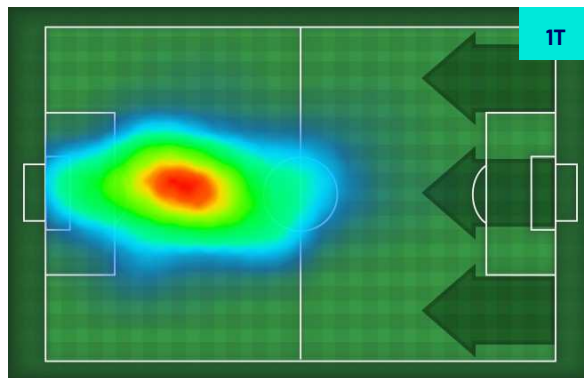

Salerno 07/01/2024 STADIO ARECHI - 18:00

SALERNITANA

1-2

JUVENTUS

GIOCATORI CHIAVE

LOUM TCHAOUNA 33

Ruolo:	Attaccante
Presenze in Serie A:	14
Gol in Serie A:	1
Data Nascita:	08/09/2003
Nazionalità:	FRA

Jog 30% - Run 63% - Sprint 7% Km 6.894

2.04	4.332	0.521

Statistiche

Minuti giocati	56'
Occasioni da gol	1
Assist	1
Palle giocate	21
Passaggi riusciti	10
Passaggi riusciti/tentati (%)	77%
Recuperi	1
Falli subiti	1

DUŠAN VLAHOVIĆ 9

Ruolo:	Attaccante
Presenze in Serie A:	157
Gol in Serie A:	68
Data Nascita:	28/01/2000
Nazionalità:	SRB

Jog 42% - Run 51% - Sprint 7% Km 10.367

4.324	5.31	0.732

Statistiche

Minuti giocati	96'
Gol	1
Occasioni da gol	2
Tiri	6
Tiri in porta	1(1)
Assist	1
Palle giocate	40
Passaggi riusciti	24
Passaggi riusciti/tentati (%)	92%
Passaggi chiave	1
Recuperi	3

HeatMap