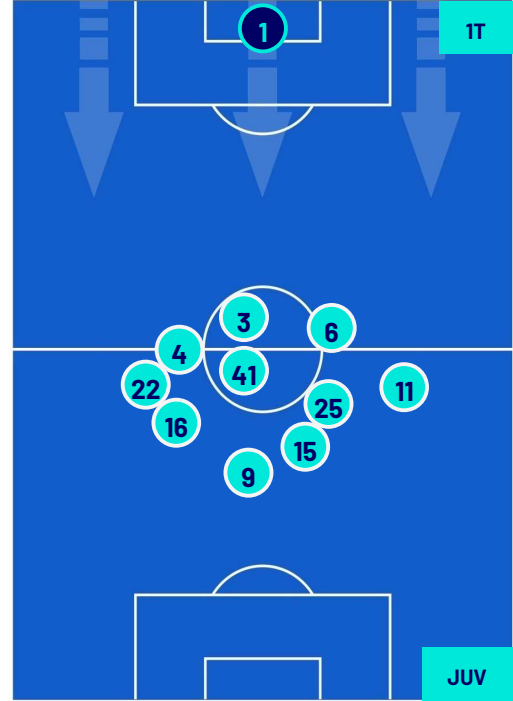

## HEATMAP

Salerno 07/01/2024 STADIO ARECHI - 18:00

**SALERNITANA**

**1-2**

**JUVENTUS**

## POSIZIONI MEDIE

Legenda:

- 1ª Sostituzione
- 2ª Sostituzione
- 3ª Sostituzione
- 4ª Sostituzione
- 5ª Sostituzione

- Giocatore Entrato
- Giocatore Entrato
- Giocatore Entrato
- Giocatore Entrato
- Giocatore Entrato