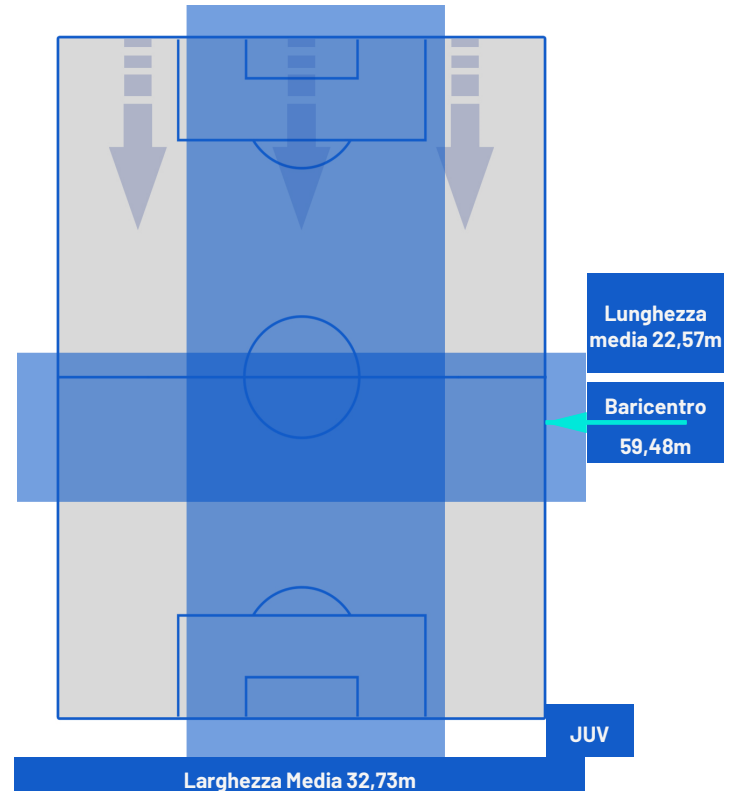

BARICENTRO 2° TEMPO