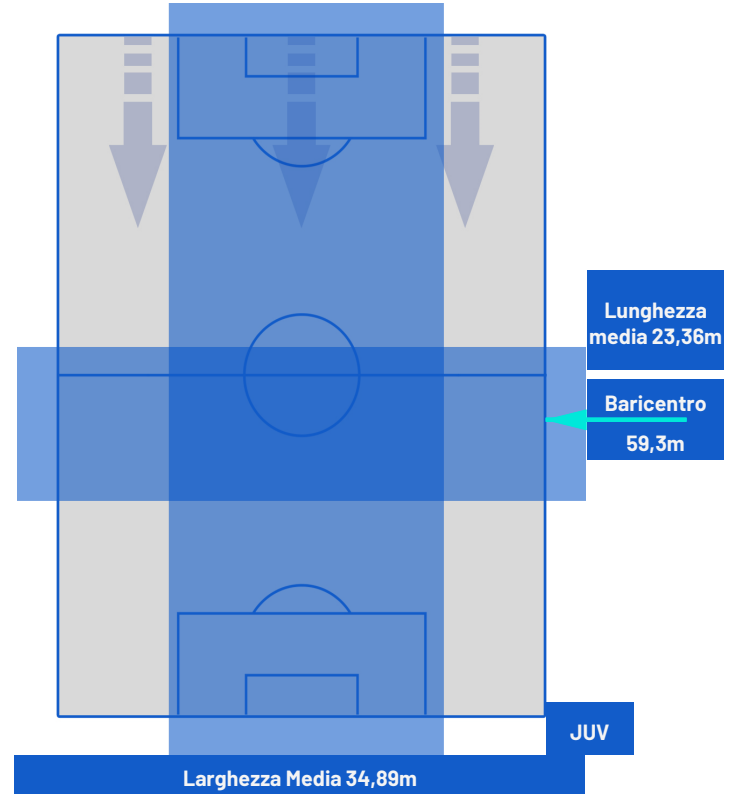

- 
- 
- 
- 
-

**SALERNITANA**

**1-2**

**JUVENTUS**

## BARICENTRO 1° TEMPO