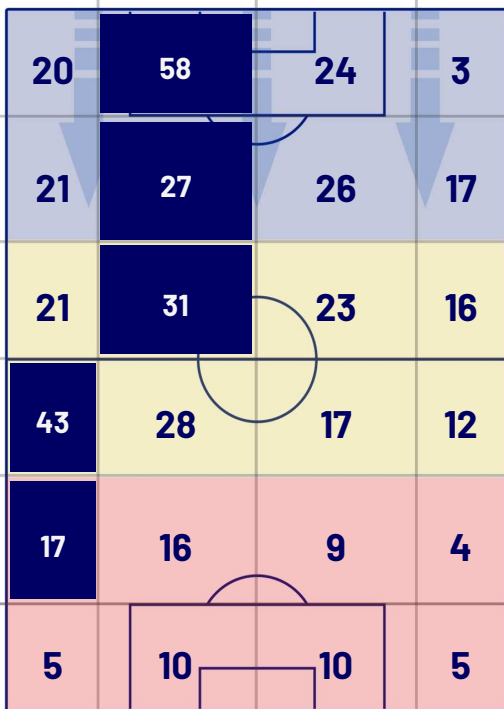

TOCCHI PALLA