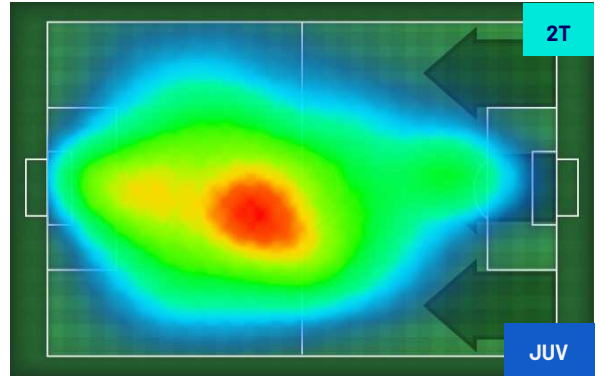

SALERNITANA

1-2

JUVENTUS

RANKING GIOCATORI (Performance Chilometriche-Velocistiche)

Jog - Run - Sprint (km)			
1	ANTONIO CANDREVA	totale km 11.485	
		4.288	5.708
			1.488
2	MATEUSZ ŁĘGOWSKI	totale km 11.434	
		3.83	6.909
			0.694
3	DOMAGOJ BRADARIĆ	totale km 11.223	
		3.448	6.833
			0.941
4	FLAVIUS DANILIUC	totale km 10.735	
		3.925	6.142
			0.667
5	NORBERT GYÖMBÉR	totale km 10.57	
		3.958	5.925
			0.686

Velocità media in Run (km/h)			
1	A. CANDREVA	SAL	10.96
2	M. ŁĘGOWSKI	SAL	10.92
3	SIMY	SAL	10.77
4	A. MARTEGANI	SAL	10.61
5	L. TCHAOUNA	SAL	10.6

Velocità in Sprint (km/h)			
1	D. BRADARIĆ	SAL	32.94
2	SIMY	SAL	32.34
3	L. TCHAOUNA	SAL	32.17
4	N. GYÖMBÉR	SAL	31.91
5	M. ŁĘGOWSKI	SAL	31.48

Jog - Run - Sprint (km)			
1	ADRIEN RABIOT	totale km 10.881	
		4.32	5.674
			0.886
2	WESTON MCKENNIE	totale km 10.744	
		4.244	5.466
			1.034
3	DUŠAN VLAHOVIĆ	totale km 10.367	
		4.324	5.31
			0.732
4	BREMER	totale km 10.039	
		4.319	5.328
			0.391
5	DANILO	totale km 9.342	
		4.125	4.632
			0.584

Velocità media in Run (km/h)			
1	H. NICOLUSSI CAVIGLIA	JUV	10.92
2	DANILO	JUV	10.86
3	F. MIRETTI	JUV	10.81
4	A. MILIK	JUV	10.76
5	W. MCKENNIE	JUV	10.71

Velocità in Sprint (km/h)			
1	W. MCKENNIE	JUV	33.48
2	F. KOSTIĆ	JUV	32.33
3	T. WEAH	JUV	32.16
4	A. RABIOT	JUV	31.83
5	BREMER	JUV	31.23

PERFORMANCE DI SQUADRA (Chilometriche-Velocistiche)

Distanza percorsa (km)	104.245
Velocità Media (km/h)	6.63

Jog-Run-Sprint (km 104.245)		
37.55	58.681	8.013

Distanza percorsa (km)	106.559
Velocità Media (km/h)	6.55

Jog-Run-Sprint (km 106.559)		
40.543	57.907	8.108

I dati fisici sono relativi alla rilevazione live e potranno differire da quelli certificati consegnati successivamente agli staff tecnici

Jog:	0-7 km/h	Run:	7.1-15 km/h	Sprint:	15.1+ km/h	Jog + Run + Sprint:	Distanza Totale Percorsa
TOP Sprinter:	Picco di velocità istantaneo, top 5 giocatori per squadra						

Salerno 07/01/2024 STADIO ARECHI - 18:00

SALERNITANA

1-2

JUVENTUS

HEATMAP