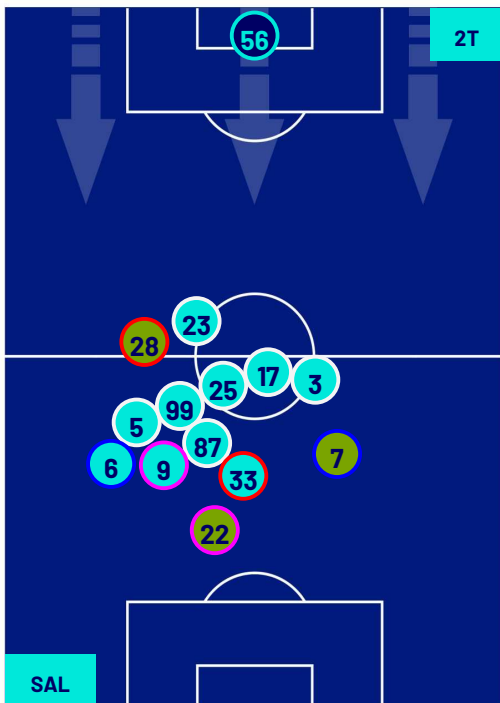

- 
- 
- 
-

**SALERNITANA**

**1-2**

**JUVENTUS**

## POSIZIONI MEDIE POSSESSO PALLA (proprio)

Legenda:

- 1ª Sostituzione
- Giocatore Entrato
- Giocatore Uscito
- 2ª Sostituzione
- Giocatore Entrato
- Giocatore Uscito
- 3ª Sostituzione
- Giocatore Entrato
- Giocatore Uscito
- 4ª Sostituzione
- Giocatore Entrato
- Giocatore Uscito
- 5ª Sostituzione
- Giocatore Entrato
- Giocatore Uscito