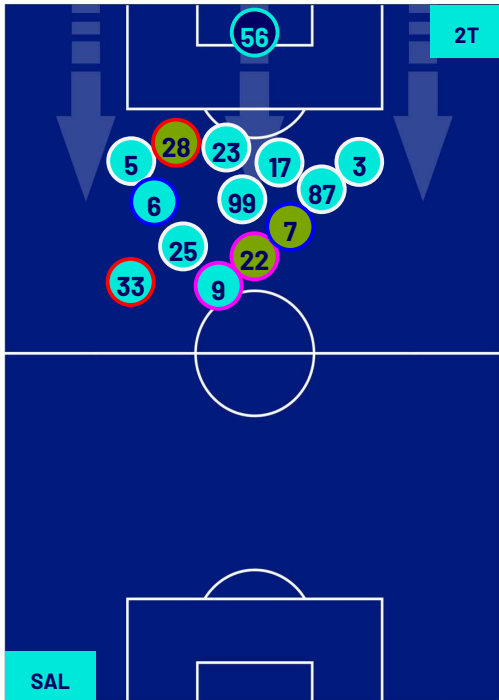

## POSIZIONI MEDIE POSSESSO PALLA (proprio)

Legenda:

- 1ª Sostituzione
- Giocatore Entrato
- Giocatore Uscito
- 2ª Sostituzione
- Giocatore Entrato
- Giocatore Uscito
- 3ª Sostituzione
- Giocatore Entrato
- Giocatore Uscito
- 4ª Sostituzione
- Giocatore Entrato
- Giocatore Uscito
- 5ª Sostituzione
- Giocatore Entrato
- Giocatore Uscito

- Giocatore Entrato in sostituzione di
- Giocatore Entrato in sostituzione di
- Giocatore Entrato in sostituzione di
- Giocatore Entrato in sostituzione di

**SALERNITANA**

**1-2**

**JUVENTUS**

## POSIZIONI MEDIE POSSESSO PALLA (avversario)

Legenda:

- 1ª Sostituzione
- 2ª Sostituzione
- 3ª Sostituzione
- 4ª Sostituzione
- 5ª Sostituzione

- Giocatore Entrato
- Giocatore Entrato
- Giocatore Entrato
- Giocatore Entrato
- Giocatore Entrato