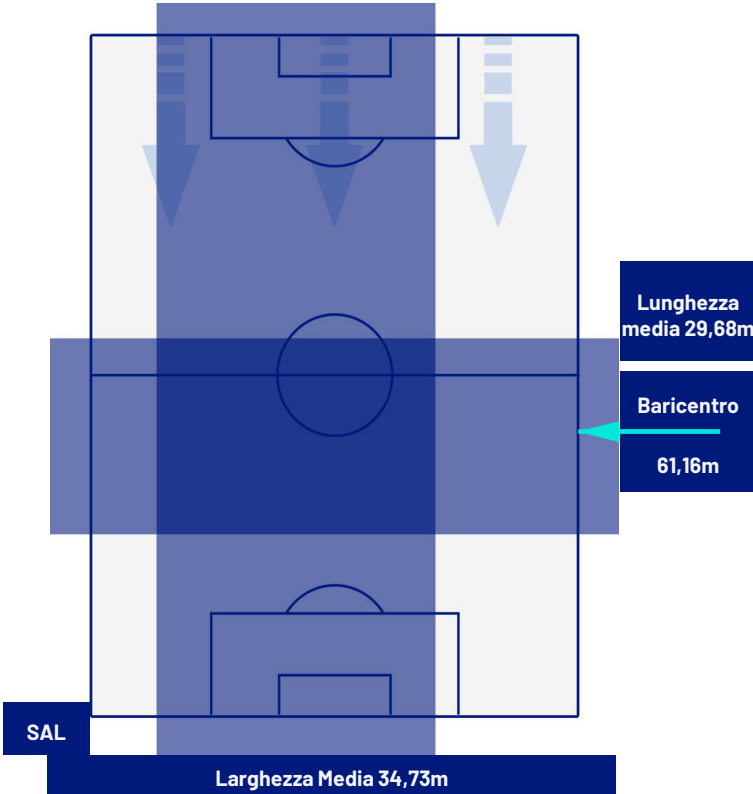

SALERNITANA

1-2

JUVENTUS

BARICENTRO POSSESSO PROPRIO