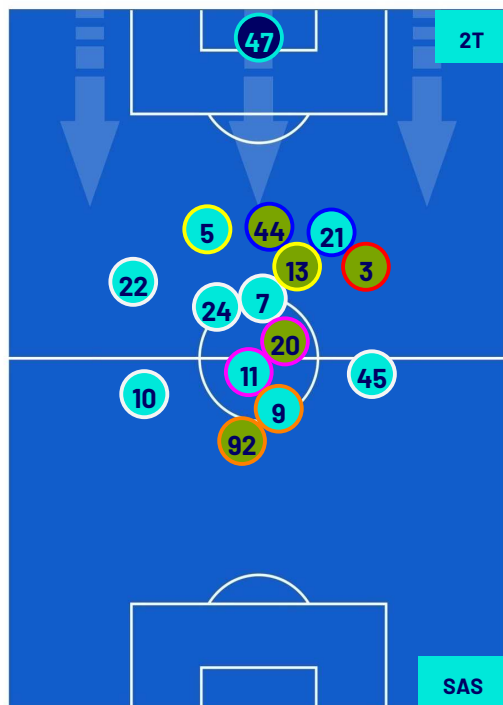

TOP Sprinter: Picco di velocità istantaneo, top 5 giocatori per squadra

Milano 27/09/2023 STADIO GIUSEPPE MEAZZA - 20:45

INTER

1-2

SASSUOLO

HEATMAP

Milano 27/09/2023 STADIO GIUSEPPE MEAZZA - 20:45

INTER

1-2

SASSUOLO

POSIZIONI MEDIE

Legenda:

- | | | | | |
|-----------------|-------------------|------------------|--------------------------------------|--|
| 1ª Sostituzione | Giocatore Entrato | Giocatore Uscito | Giocatore Entrato in sostituzione di | |
| 2ª Sostituzione | Giocatore Entrato | Giocatore Uscito | Giocatore Entrato in sostituzione di | |
| 3ª Sostituzione | Giocatore Entrato | Giocatore Uscito | Giocatore Entrato in sostituzione di | |
| 4ª Sostituzione | Giocatore Entrato | Giocatore Uscito | Giocatore Entrato in sostituzione di | |
| 5ª Sostituzione | Giocatore Entrato | Giocatore Uscito | Giocatore Entrato in sostituzione di | |