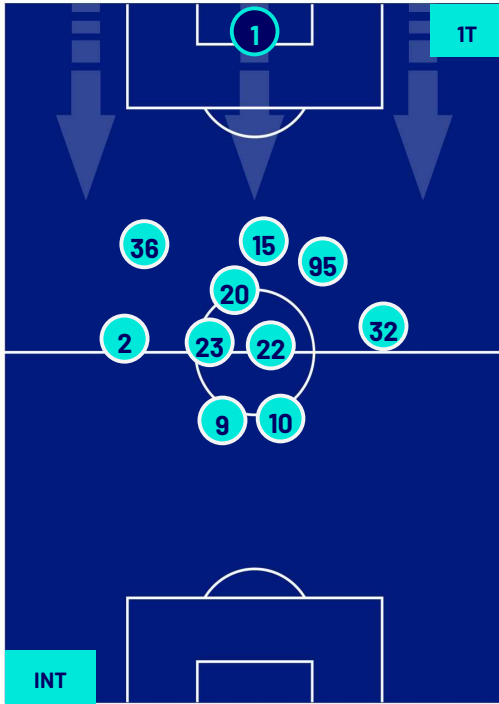

Milano 27/09/2023 STADIO GIUSEPPE MEAZZA - 20:45

INTER

1-2

SASSUOLO

POSIZIONI MEDIE POSSESSO PALLA (proprio)

Legenda:

- | | | | | |
|-----------------|-------------------|------------------|--------------------------------------|--|
| 1ª Sostituzione | Giocatore Entrato | Giocatore Uscito | Giocatore Entrato in sostituzione di | |
| 2ª Sostituzione | Giocatore Entrato | Giocatore Uscito | Giocatore Entrato in sostituzione di | |
| 3ª Sostituzione | Giocatore Entrato | Giocatore Uscito | Giocatore Entrato in sostituzione di | |
| 4ª Sostituzione | Giocatore Entrato | Giocatore Uscito | Giocatore Entrato in sostituzione di | |
| 5ª Sostituzione | Giocatore Entrato | Giocatore Uscito | Giocatore Entrato in sostituzione di | |

Milano 27/09/2023 STADIO GIUSEPPE MEAZZA - 20:45

INTER

1-2

SASSUOLO

POSIZIONI MEDIE POSSESSO PALLA (avversario)

Legenda:

- | | | | | |
|-----------------|-------------------|------------------|--------------------------------------|--|
| 1ª Sostituzione | Giocatore Entrato | Giocatore Uscito | Giocatore Entrato in sostituzione di | |
| 2ª Sostituzione | Giocatore Entrato | Giocatore Uscito | Giocatore Entrato in sostituzione di | |
| 3ª Sostituzione | Giocatore Entrato | Giocatore Uscito | Giocatore Entrato in sostituzione di | |
| 4ª Sostituzione | Giocatore Entrato | Giocatore Uscito | Giocatore Entrato in sostituzione di | |
| 5ª Sostituzione | Giocatore Entrato | Giocatore Uscito | Giocatore Entrato in sostituzione di | |