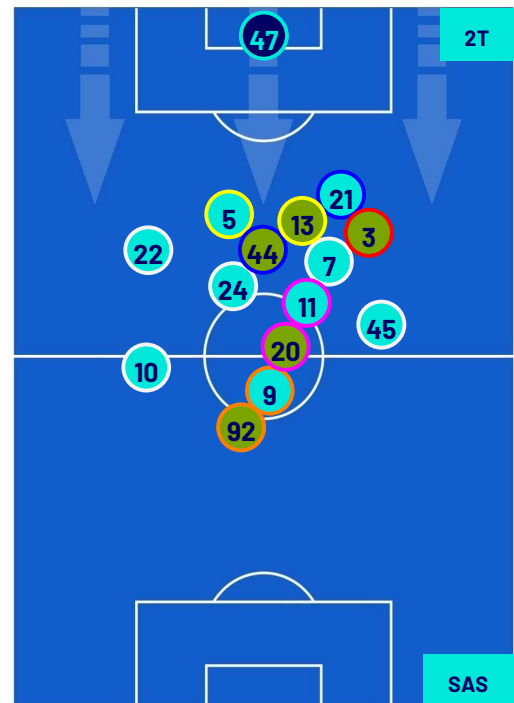

Milano 27/09/2023 STADIO GIUSEPPE MEAZZA - 20:45

INTER

1-2

SASSUOLO

POSIZIONI MEDIE POSSESSO PALLA (proprio)

Legenda:

- | | | | | |
|-----------------|-------------------|------------------|--------------------------------------|--|
| 1ª Sostituzione | Giocatore Entrato | Giocatore Uscito | Giocatore Entrato in sostituzione di | |
| 2ª Sostituzione | Giocatore Entrato | Giocatore Uscito | Giocatore Entrato in sostituzione di | |
| 3ª Sostituzione | Giocatore Entrato | Giocatore Uscito | Giocatore Entrato in sostituzione di | |
| 4ª Sostituzione | Giocatore Entrato | Giocatore Uscito | Giocatore Entrato in sostituzione di | |
| 5ª Sostituzione | Giocatore Entrato | Giocatore Uscito | Giocatore Entrato in sostituzione di | |

Milano 27/09/2023 STADIO GIUSEPPE MEAZZA - 20:45

INTER

1-2

SASSUOLO

POSIZIONI MEDIE POSSESSO PALLA (avversario)

Legenda:

- | | | | | |
|-----------------|-------------------|------------------|--------------------------------------|--|
| 1ª Sostituzione | Giocatore Entrato | Giocatore Uscito | Giocatore Entrato in sostituzione di | |
| 2ª Sostituzione | Giocatore Entrato | Giocatore Uscito | Giocatore Entrato in sostituzione di | |
| 3ª Sostituzione | Giocatore Entrato | Giocatore Uscito | Giocatore Entrato in sostituzione di | |
| 4ª Sostituzione | Giocatore Entrato | Giocatore Uscito | Giocatore Entrato in sostituzione di | |
| 5ª Sostituzione | Giocatore Entrato | Giocatore Uscito | Giocatore Entrato in sostituzione di | |