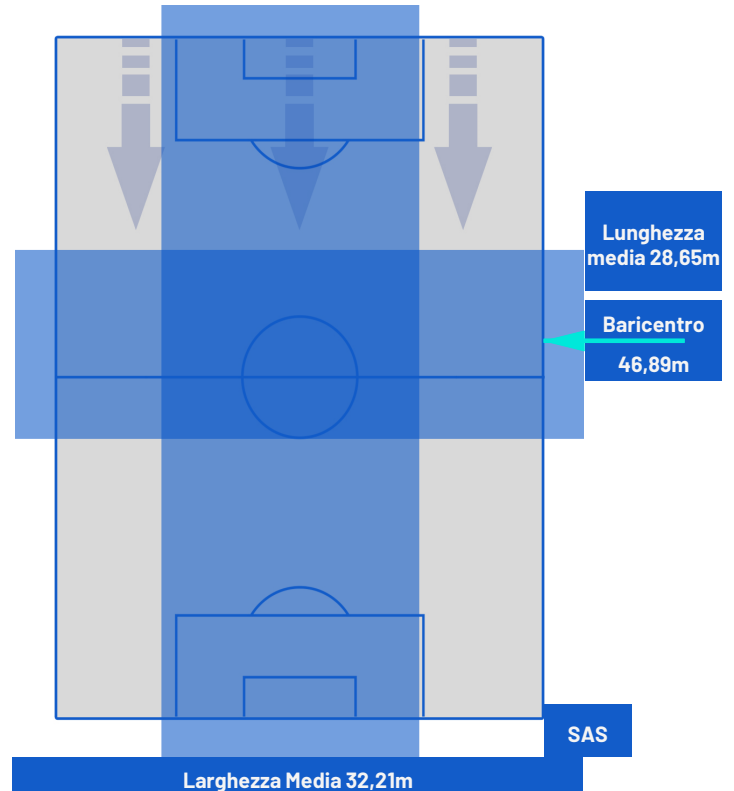

BARICENTRO POSSESSO AVVERSARIO