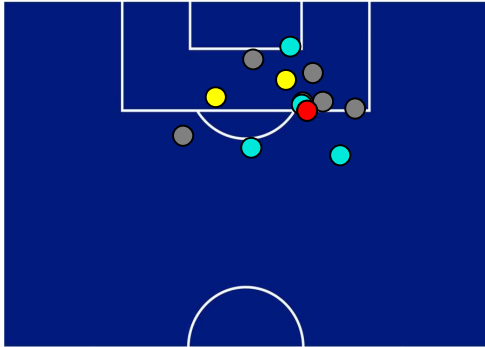

Milano 27/09/2023 STADIO GIUSEPPE MEAZZA - 20:45

INTER

1-2

SASSUOLO

BARICENTRO 1° TEMPO

BARICENTRO 2° TEMPO

INTER

1-2

SASSUOLO

BARICENTRO POSSESSO PROPRIO

BARICENTRO POSSESSO AVVERSARIO

Milano 27/09/2023 STADIO GIUSEPPE MEAZZA - 20:45

INTER

1-2

SASSUOLO

ZONE DI TIRO

1	Gol	2
3	In porta	6
6	Fuori Porta	5
4	Respinto	2

CROSS IN GIOCO

9	Cross utili	4
24	Cross totali	8
38	Accuratezza (%)	50

TOCCHI PALLA

816	Palloni giocati totali	592
248	DIFESA	238
357	CENTROCAMPO	224
211	ATTACCO	130

49	Tocchi area avversaria	18	
D. DUMFRIES	18	5	A. LAURIENTÉ
M. THURAM	9	3	N. BAJRAMI
L. MARTÍNEZ	7	3	A. PINAMONTI

Milano 27/09/2023 STADIO GIUSEPPE MEAZZA - 20:45

INTER

1-2

SASSUOLO

GIOCATORI CHIAVE

DENZEL DUMFRIES 2