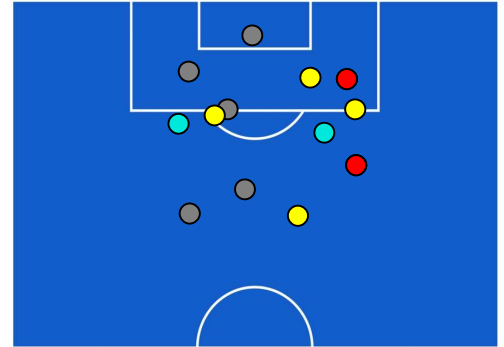

SASSUOLO

BARICENTRO POSSESSO PROPRIO

BARICENTRO POSSESSO AVVERSARIO

Milano 27/09/2023 STADIO GIUSEPPE MEAZZA - 20:45

INTER

1-2

SASSUOLO

ZONE DI TIRO

1	Gol	2
3	In porta	6
6	Fuori Porta	5
4	Respinto	2

CROSS IN GIOCO

9	Cross utili	4
24	Cross totali	8
38	Accuratezza (%)	50

TOCCHI PALLA

816	Palloni giocati totali	592
248	DIFESA	238
357	CENTROCAMPO	224
211	ATTACCO	130