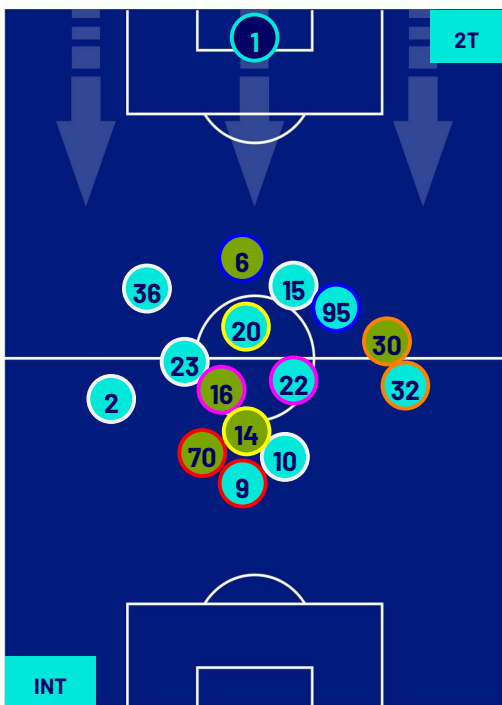

TOP Sprinter: Picco di velocità istantaneo, top 5 giocatori per squadra

Milano 27/09/2023 STADIO GIUSEPPE MEAZZA - 20:45

INTER

1-2

SASSUOLO

HEATMAP

Milano 27/09/2023 STADIO GIUSEPPE MEAZZA - 20:45

INTER

1-2

SASSUOLO

POSIZIONI MEDIE

Legenda:

- | | | | | |
|-----------------|-------------------|------------------|--------------------------------------|--|
| 1ª Sostituzione | Giocatore Entrato | Giocatore Uscito | Giocatore Entrato in sostituzione di | |
| 2ª Sostituzione | Giocatore Entrato | Giocatore Uscito | Giocatore Entrato in sostituzione di | |
| 3ª Sostituzione | Giocatore Entrato | Giocatore Uscito | Giocatore Entrato in sostituzione di | |
| 4ª Sostituzione | Giocatore Entrato | Giocatore Uscito | Giocatore Entrato in sostituzione di | |
| 5ª Sostituzione | Giocatore Entrato | Giocatore Uscito | Giocatore Entrato in sostituzione di | |