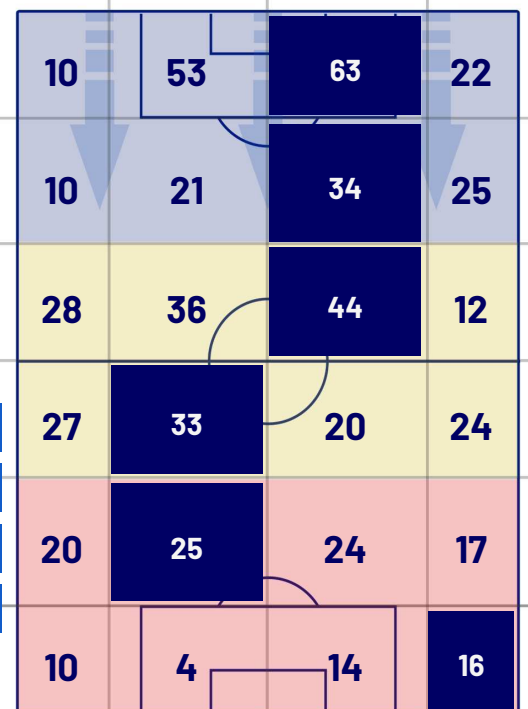

SASSUOLO

BARICENTRO POSSESSO PROPRIO

BARICENTRO POSSESSO AVVERSARIO

Milano 27/09/2023 STADIO GIUSEPPE MEAZZA - 20:45

INTER

1-2

SASSUOLO

ZONE DI TIRO

1	Gol	2
3	In porta	6
6	Fuori Porta	5
4	Respinto	2

CROSS IN GIOCO

9	Cross utili	4
24	Cross totali	8
38	Accuratezza (%)	50

TOCCHI PALLA

816	Palloni giocati totali	592
248	DIFESA	238
357	CENTROCAMPO	224
211	ATTACCO	130

49	Tocchi area avversaria	18	
D. DUMFRIES	18	5	A. LAURIENTÉ
M. THURAM	9	3	N. BAJRAMI
L. MARTÍNEZ	7	3	A. PINAMONTI

Milano 27/09/2023 STADIO GIUSEPPE MEAZZA - 20:45

INTER

1-2

SASSUOLO

GIOCATORI CHIAVE

DENZEL DUMFRIES 2