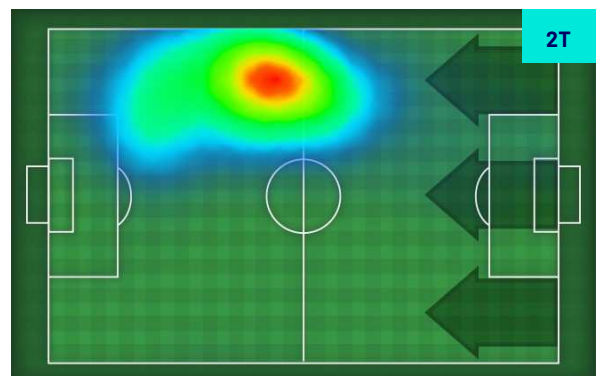

Milano 27/09/2023 STADIO GIUSEPPE MEAZZA - 20:45

INTER

1-2

SASSUOLO

GIOCATORI CHIAVE

DENZEL DUMFRIES 2

Ruolo:	Centrocampista
Presenze in Serie A:	72
Gol in Serie A:	8
Data Nascita:	18/04/1996
Nazionalità:	NED

Jog 37% - Run 48% - Sprint 15% Km 11.412

4.185	5.512	1.714

Statistiche

Minuti giocati	100'
Gol	1
Occasioni da gol	4
Tiri	3
Tiri in porta	1(1)
Palle giocate	68
Passaggi riusciti	32
Passaggi riusciti/tentati (%)	74%
Passaggi chiave	4
Recuperi	3
Falli subiti	1

DOMENICO BERARDI 10

Ruolo:	Attaccante
Presenze in Serie A:	301
Gol in Serie A:	117
Data Nascita:	01/08/1994
Nazionalità:	ITA

Jog 43% - Run 47% - Sprint 10% Km 10.394

4.464	4.864	1.065

Statistiche

Minuti giocati	100'
Gol	1
Occasioni da gol	4
Tiri	3
Tiri in porta	1(1)
Assist	1
Palle giocate	48
Passaggi riusciti	20
Passaggi riusciti/tentati (%)	69%
Passaggi chiave	3
Recuperi	2
Falli subiti	1

HeatMap