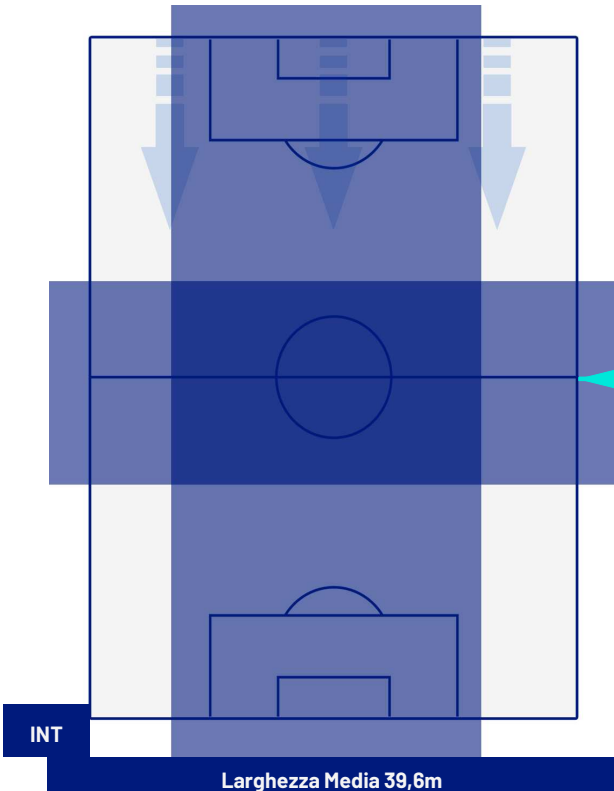

BARICENTRO 2° TEMPO