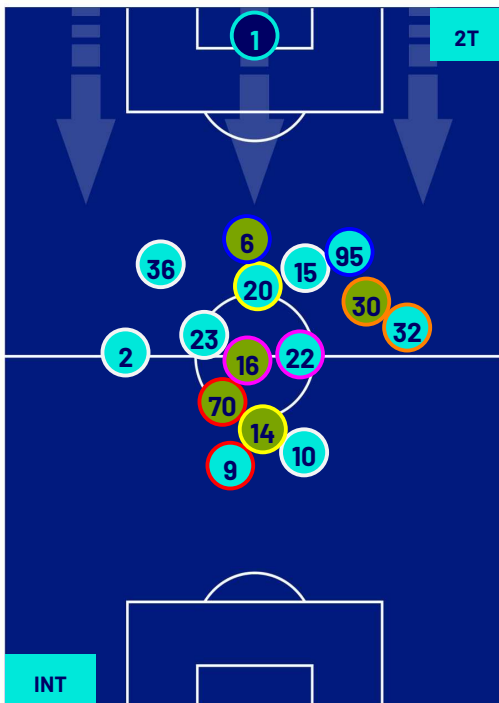

Milano 27/09/2023 STADIO GIUSEPPE MEAZZA - 20:45

INTER

1-2

SASSUOLO

POSIZIONI MEDIE POSSESSO PALLA (proprio)

Legenda:

- | | | | | |
|-----------------|-------------------|------------------|--------------------------------------|--|
| 1ª Sostituzione | Giocatore Entrato | Giocatore Uscito | Giocatore Entrato in sostituzione di | |
| 2ª Sostituzione | Giocatore Entrato | Giocatore Uscito | Giocatore Entrato in sostituzione di | |
| 3ª Sostituzione | Giocatore Entrato | Giocatore Uscito | Giocatore Entrato in sostituzione di | |
| 4ª Sostituzione | Giocatore Entrato | Giocatore Uscito | Giocatore Entrato in sostituzione di | |
| 5ª Sostituzione | Giocatore Entrato | Giocatore Uscito | Giocatore Entrato in sostituzione di | |

Milano 27/09/2023 STADIO GIUSEPPE MEAZZA - 20:45

INTER

1-2

SASSUOLO

POSIZIONI MEDIE POSSESSO PALLA (avversario)

Legenda:

- | | | | | |
|-----------------|-------------------|------------------|--------------------------------------|--|
| 1ª Sostituzione | Giocatore Entrato | Giocatore Uscito | Giocatore Entrato in sostituzione di | |
| 2ª Sostituzione | Giocatore Entrato | Giocatore Uscito | Giocatore Entrato in sostituzione di | |
| 3ª Sostituzione | Giocatore Entrato | Giocatore Uscito | Giocatore Entrato in sostituzione di | |
| 4ª Sostituzione | Giocatore Entrato | Giocatore Uscito | Giocatore Entrato in sostituzione di | |
| 5ª Sostituzione | Giocatore Entrato | Giocatore Uscito | Giocatore Entrato in sostituzione di | |