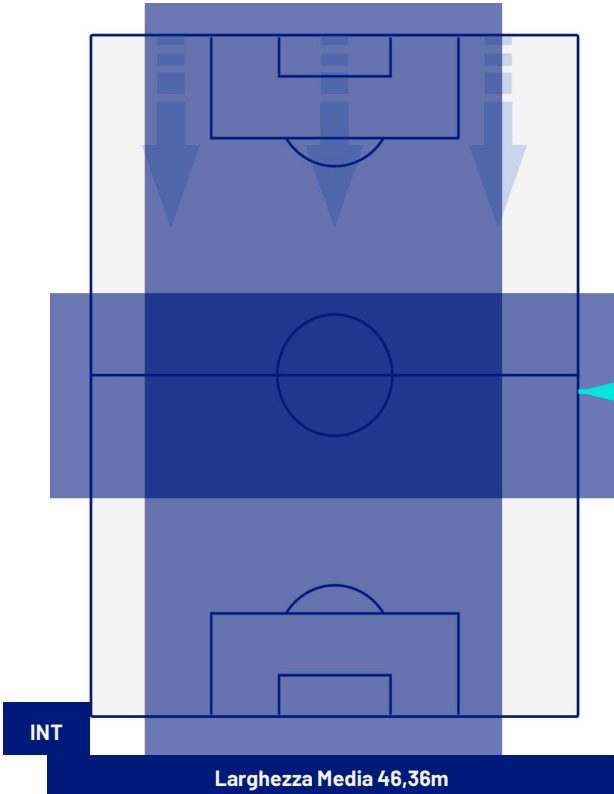

INTER

1-2

SASSUOLO

BARICENTRO POSSESSO PROPRIO