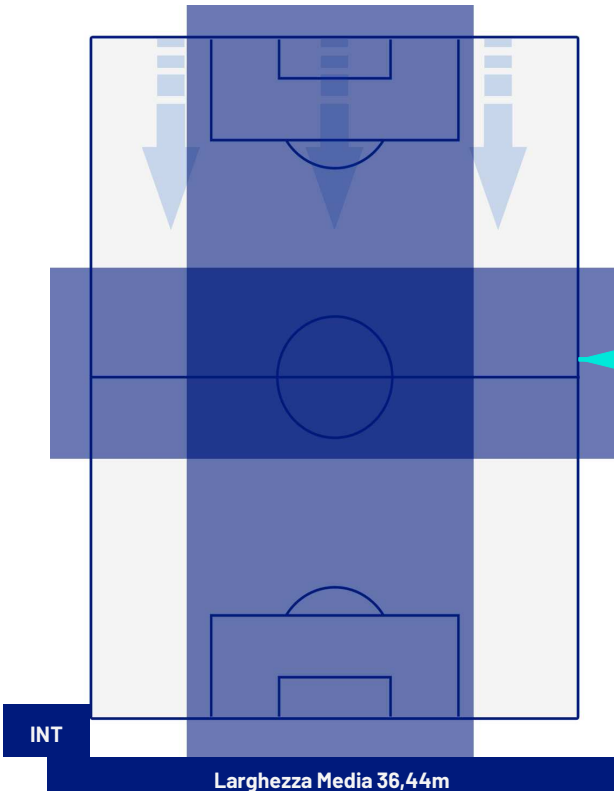

BARICENTRO POSSESSO AVVERSARIO