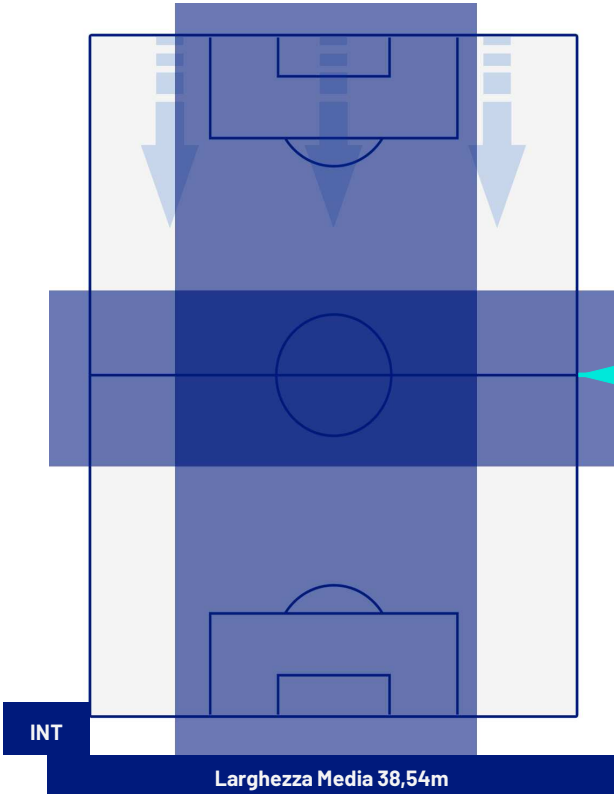

Milano 27/09/2023 STADIO GIUSEPPE MEAZZA - 20:45

INTER

1-2

SASSUOLO

POSIZIONI MEDIE POSSESSO PALLA (avversario)

Legenda:

- | | | | | |
|-----------------|-------------------|------------------|--------------------------------------|--|
| 1ª Sostituzione | Giocatore Entrato | Giocatore Uscito | Giocatore Entrato in sostituzione di | |
| 2ª Sostituzione | Giocatore Entrato | Giocatore Uscito | Giocatore Entrato in sostituzione di | |
| 3ª Sostituzione | Giocatore Entrato | Giocatore Uscito | Giocatore Entrato in sostituzione di | |
| 4ª Sostituzione | Giocatore Entrato | Giocatore Uscito | Giocatore Entrato in sostituzione di | |
| 5ª Sostituzione | Giocatore Entrato | Giocatore Uscito | Giocatore Entrato in sostituzione di | |

Milano 27/09/2023 STADIO GIUSEPPE MEAZZA - 20:45

INTER

1-2

SASSUOLO

BARICENTRO 1° TEMPO

BARICENTRO 2° TEMPO

INTER

1-2