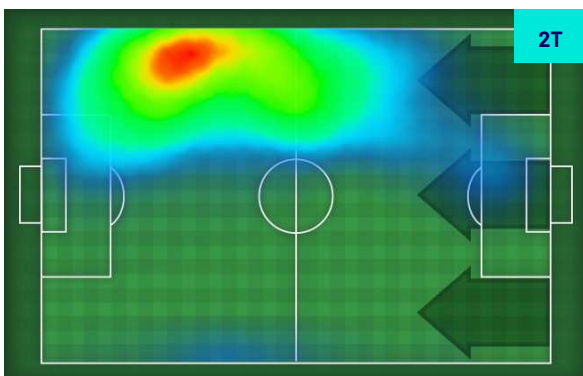

Milano 27/09/2023 STADIO GIUSEPPE MEAZZA - 20:45

INTER

1-2

SASSUOLO

GIOCATORI CHIAVE

DENZEL DUMFRIES 2

Ruolo:	Centrocampista
Presenze in Serie A:	72
Gol in Serie A:	8
Data Nascita:	18/04/1996
Nazionalità:	NED

Jog 37% - Run 48% - Sprint 15% Km 11.412

4.185	5.512	1.714

Statistiche

Minuti giocati	100'
Gol	1
Occasioni da gol	4
Tiri	3
Tiri in porta	1(1)
Palle giocate	68
Passaggi riusciti	32
Passaggi riusciti/tentati (%)	74%
Passaggi chiave	4
Recuperi	3
Falli subiti	1

DOMENICO BERARDI 10

Ruolo:	Attaccante
Presenze in Serie A:	301
Gol in Serie A:	117
Data Nascita:	01/08/1994
Nazionalità:	ITA

Jog 43% - Run 47% - Sprint 10% Km 10.394

4.464	4.864	1.065

Statistiche

Minuti giocati	100'
Gol	1
Occasioni da gol	4
Tiri	3
Tiri in porta	1(1)
Assist	1
Palle giocate	48
Passaggi riusciti	20
Passaggi riusciti/tentati (%)	69%
Passaggi chiave	3
Recuperi	2
Falli subiti	1

HeatMap