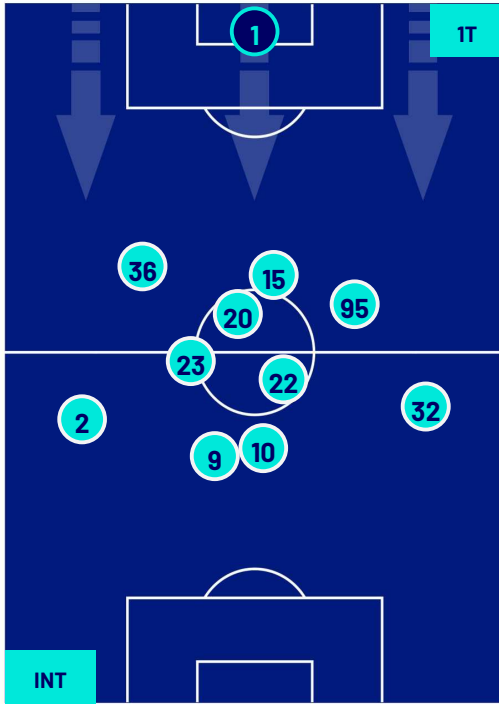

1-2

SASSUOLO

POSIZIONI MEDIE

Legenda:

- | | | | | |
|-----------------|-------------------|------------------|--------------------------------------|--|
| 1ª Sostituzione | Giocatore Entrato | Giocatore Uscito | Giocatore Entrato in sostituzione di | |
| 2ª Sostituzione | Giocatore Entrato | Giocatore Uscito | Giocatore Entrato in sostituzione di | |
| 3ª Sostituzione | Giocatore Entrato | Giocatore Uscito | Giocatore Entrato in sostituzione di | |
| 4ª Sostituzione | Giocatore Entrato | Giocatore Uscito | Giocatore Entrato in sostituzione di | |
| 5ª Sostituzione | Giocatore Entrato | Giocatore Uscito | Giocatore Entrato in sostituzione di | |

Milano 27/09/2023 STADIO GIUSEPPE MEAZZA - 20:45

INTER

1-2

SASSUOLO

POSIZIONI MEDIE POSSESSO PALLA (proprio)

Legenda:

- | | | | | |
|-----------------|-------------------|------------------|--------------------------------------|--|
| 1ª Sostituzione | Giocatore Entrato | Giocatore Uscito | Giocatore Entrato in sostituzione di | |
| 2ª Sostituzione | Giocatore Entrato | Giocatore Uscito | Giocatore Entrato in sostituzione di | |
| 3ª Sostituzione | Giocatore Entrato | Giocatore Uscito | Giocatore Entrato in sostituzione di | |
| 4ª Sostituzione | Giocatore Entrato | Giocatore Uscito | Giocatore Entrato in sostituzione di | |
| 5ª Sostituzione | Giocatore Entrato | Giocatore Uscito | Giocatore Entrato in sostituzione di | |