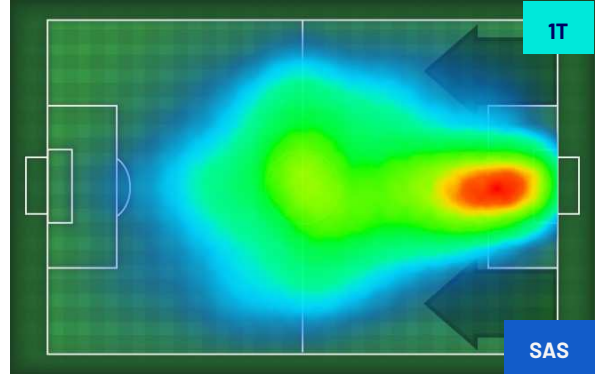

TOP Sprinter: Picco di velocità istantaneo, top 5 giocatori per squadra

Milano 27/09/2023 STADIO GIUSEPPE MEAZZA - 20:45

INTER

1-2

SASSUOLO

HEATMAP

Milano 27/09/2023 STADIO GIUSEPPE MEAZZA - 20:45

INTER

1-2

SASSUOLO

POSIZIONI MEDIE

Legenda:

- | | | | | |
|-----------------|-------------------|------------------|--------------------------------------|--|
| 1ª Sostituzione | Giocatore Entrato | Giocatore Uscito | Giocatore Entrato in sostituzione di | |
| 2ª Sostituzione | Giocatore Entrato | Giocatore Uscito | Giocatore Entrato in sostituzione di | |
| 3ª Sostituzione | Giocatore Entrato | Giocatore Uscito | Giocatore Entrato in sostituzione di | |
| 4ª Sostituzione | Giocatore Entrato | Giocatore Uscito | Giocatore Entrato in sostituzione di | |
| 5ª Sostituzione | Giocatore Entrato | Giocatore Uscito | Giocatore Entrato in sostituzione di | |