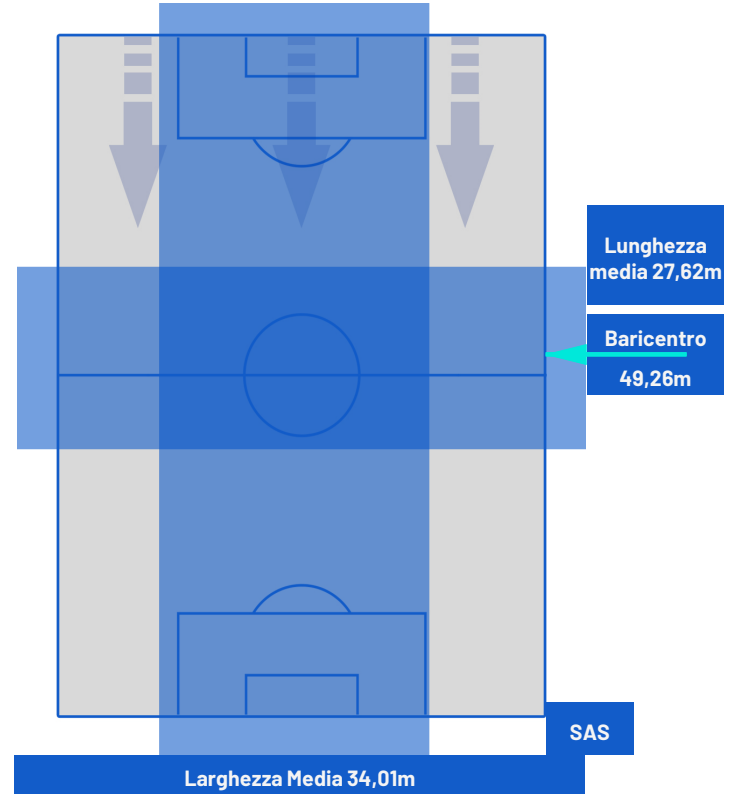

Milano 27/09/2023 STADIO GIUSEPPE MEAZZA - 20:45

INTER

1-2

SASSUOLO

POSIZIONI MEDIE POSSESSO PALLA (avversario)

Legenda:

- | | | | | |
|-----------------|-------------------|------------------|--------------------------------------|--|
| 1ª Sostituzione | Giocatore Entrato | Giocatore Uscito | Giocatore Entrato in sostituzione di | |
| 2ª Sostituzione | Giocatore Entrato | Giocatore Uscito | Giocatore Entrato in sostituzione di | |
| 3ª Sostituzione | Giocatore Entrato | Giocatore Uscito | Giocatore Entrato in sostituzione di | |
| 4ª Sostituzione | Giocatore Entrato | Giocatore Uscito | Giocatore Entrato in sostituzione di | |
| 5ª Sostituzione | Giocatore Entrato | Giocatore Uscito | Giocatore Entrato in sostituzione di | |

Milano 27/09/2023 STADIO GIUSEPPE MEAZZA - 20:45

INTER

1-2

SASSUOLO

BARICENTRO 1° TEMPO

BARICENTRO 2° TEMPO

INTER

1-2