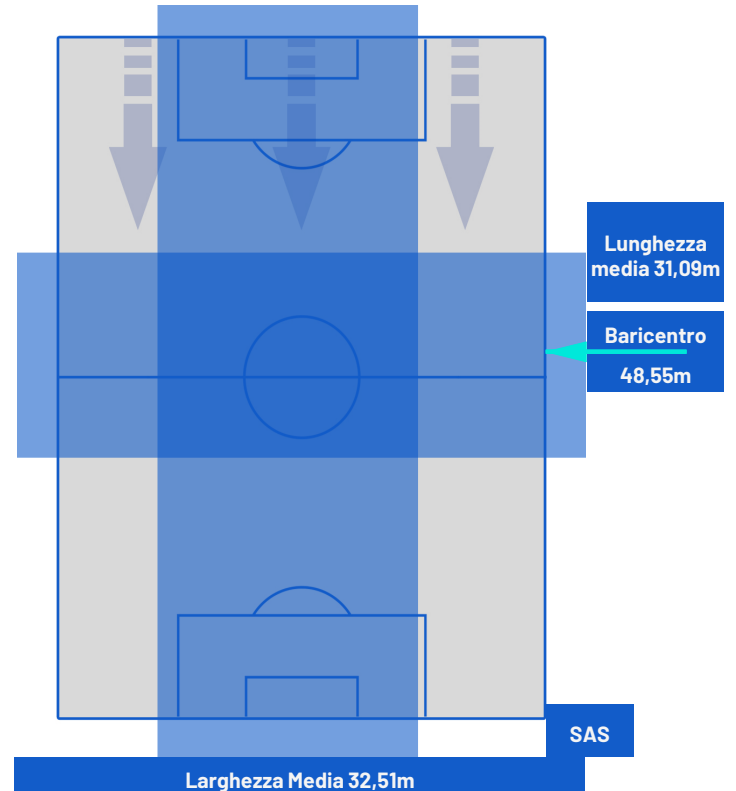

Milano 27/09/2023 STADIO GIUSEPPE MEAZZA - 20:45

INTER

1-2

SASSUOLO

POSIZIONI MEDIE POSSESSO PALLA (avversario)

Legenda:

- | | | | | |
|-----------------|-------------------|------------------|--------------------------------------|--|
| 1ª Sostituzione | Giocatore Entrato | Giocatore Uscito | Giocatore Entrato in sostituzione di | |
| 2ª Sostituzione | Giocatore Entrato | Giocatore Uscito | Giocatore Entrato in sostituzione di | |
| 3ª Sostituzione | Giocatore Entrato | Giocatore Uscito | Giocatore Entrato in sostituzione di | |
| 4ª Sostituzione | Giocatore Entrato | Giocatore Uscito | Giocatore Entrato in sostituzione di | |
| 5ª Sostituzione | Giocatore Entrato | Giocatore Uscito | Giocatore Entrato in sostituzione di | |

Milano 27/09/2023 STADIO GIUSEPPE MEAZZA - 20:45

INTER

1-2

SASSUOLO

BARICENTRO 1° TEMPO

BARICENTRO 2° TEMPO

INTER

1-2