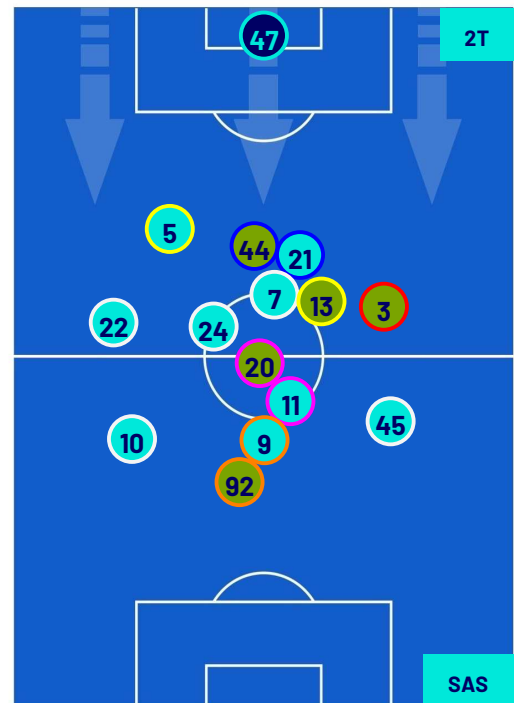

1-2

SASSUOLO

POSIZIONI MEDIE

Legenda:

- | | | | | |
|-----------------|-------------------|------------------|--------------------------------------|--|
| 1ª Sostituzione | Giocatore Entrato | Giocatore Uscito | Giocatore Entrato in sostituzione di | |
| 2ª Sostituzione | Giocatore Entrato | Giocatore Uscito | Giocatore Entrato in sostituzione di | |
| 3ª Sostituzione | Giocatore Entrato | Giocatore Uscito | Giocatore Entrato in sostituzione di | |
| 4ª Sostituzione | Giocatore Entrato | Giocatore Uscito | Giocatore Entrato in sostituzione di | |
| 5ª Sostituzione | Giocatore Entrato | Giocatore Uscito | Giocatore Entrato in sostituzione di | |

Milano 27/09/2023 STADIO GIUSEPPE MEAZZA - 20:45

INTER

1-2

SASSUOLO

POSIZIONI MEDIE POSSESSO PALLA (proprio)

Legenda:

- | | | | | |
|-----------------|-------------------|------------------|--------------------------------------|--|
| 1ª Sostituzione | Giocatore Entrato | Giocatore Uscito | Giocatore Entrato in sostituzione di | |
| 2ª Sostituzione | Giocatore Entrato | Giocatore Uscito | Giocatore Entrato in sostituzione di | |
| 3ª Sostituzione | Giocatore Entrato | Giocatore Uscito | Giocatore Entrato in sostituzione di | |
| 4ª Sostituzione | Giocatore Entrato | Giocatore Uscito | Giocatore Entrato in sostituzione di | |
| 5ª Sostituzione | Giocatore Entrato | Giocatore Uscito | Giocatore Entrato in sostituzione di | |