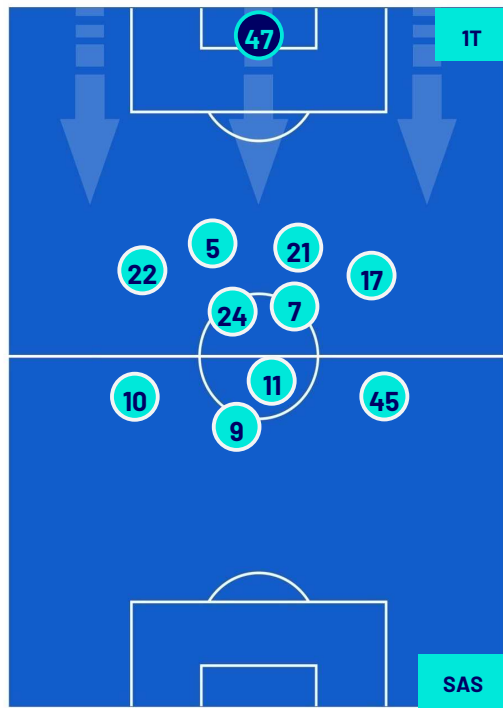

TOP Sprinter: Picco di velocità istantaneo, top 5 giocatori per squadra

Milano 27/09/2023 STADIO GIUSEPPE MEAZZA - 20:45

INTER

1-2

SASSUOLO

HEATMAP

Milano 27/09/2023 STADIO GIUSEPPE MEAZZA - 20:45

INTER

1-2

SASSUOLO

POSIZIONI MEDIE

Legenda:

- | | | | | |
|-----------------|-------------------|------------------|--------------------------------------|--|
| 1ª Sostituzione | Giocatore Entrato | Giocatore Uscito | Giocatore Entrato in sostituzione di | |
| 2ª Sostituzione | Giocatore Entrato | Giocatore Uscito | Giocatore Entrato in sostituzione di | |
| 3ª Sostituzione | Giocatore Entrato | Giocatore Uscito | Giocatore Entrato in sostituzione di | |
| 4ª Sostituzione | Giocatore Entrato | Giocatore Uscito | Giocatore Entrato in sostituzione di | |
| 5ª Sostituzione | Giocatore Entrato | Giocatore Uscito | Giocatore Entrato in sostituzione di | |