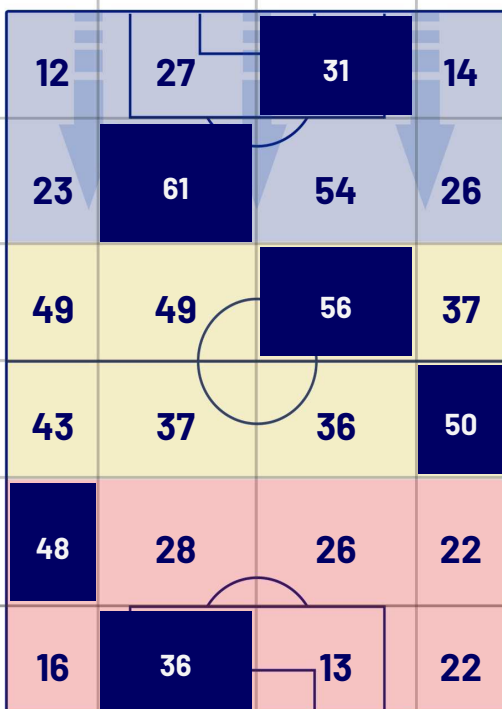

1	Gol	2
3	In porta	6
6	Fuori Porta	5
4	Respinto	2

CROSS IN GIOCO

9	Cross utili	4
24	Cross totali	8
38	Accuratezza (%)	50

TOCCHI PALLA

816	Palloni giocati totali	592
248	DIFESA	238
357	CENTROCAMPO	224
211	ATTACCO	130

49	Tocchi area avversaria	18	
D. DUMFRIES	18	5	A. LAURIENTÉ
M. THURAM	9	3	N. BAJRAMI
L. MARTÍNEZ	7	3	A. PINAMONTI

Milano 27/09/2023 STADIO GIUSEPPE MEAZZA - 20:45

INTER

1-2

SASSUOLO

GIOCATORI CHIAVE

DENZEL DUMFRIES 2