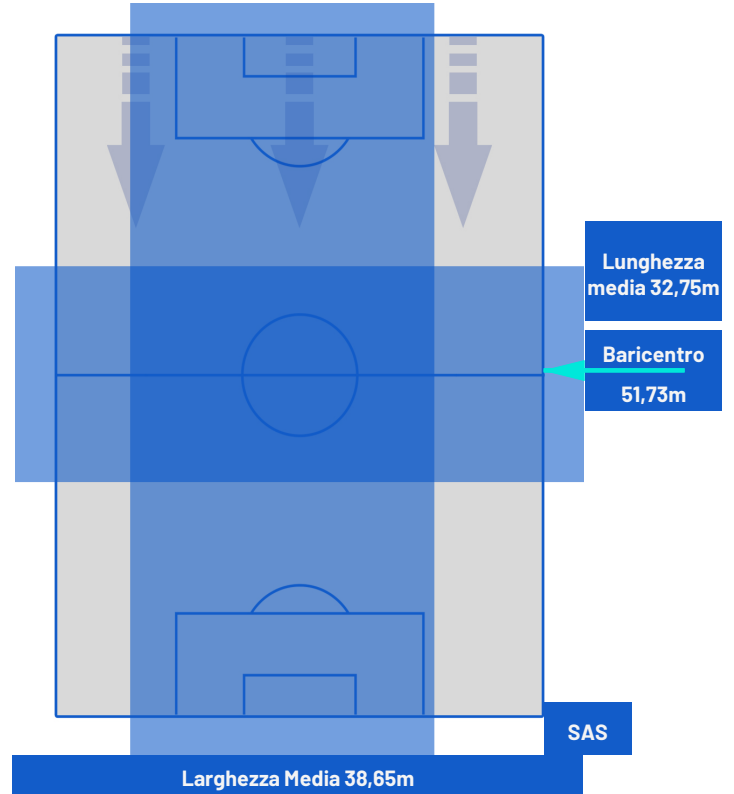

Milano 27/09/2023 STADIO GIUSEPPE MEAZZA - 20:45

INTER

1-2

SASSUOLO

POSIZIONI MEDIE POSSESSO PALLA (avversario)

Legenda:

- | | | | | |
|-----------------|-------------------|------------------|--------------------------------------|--|
| 1ª Sostituzione | Giocatore Entrato | Giocatore Uscito | Giocatore Entrato in sostituzione di | |
| 2ª Sostituzione | Giocatore Entrato | Giocatore Uscito | Giocatore Entrato in sostituzione di | |
| 3ª Sostituzione | Giocatore Entrato | Giocatore Uscito | Giocatore Entrato in sostituzione di | |
| 4ª Sostituzione | Giocatore Entrato | Giocatore Uscito | Giocatore Entrato in sostituzione di | |
| 5ª Sostituzione | Giocatore Entrato | Giocatore Uscito | Giocatore Entrato in sostituzione di | |

Milano 27/09/2023 STADIO GIUSEPPE MEAZZA - 20:45

INTER

1-2

SASSUOLO

BARICENTRO 1° TEMPO

BARICENTRO 2° TEMPO

INTER

1-2

SASSUOLO

BARICENTRO POSSESSO PROPRIO

BARICENTRO POSSESSO AVVERSARIO

Milano 27/09/2023 STADIO GIUSEPPE MEAZZA - 20:45

INTER

1-2

SASSUOLO

ZONE DI TIRO