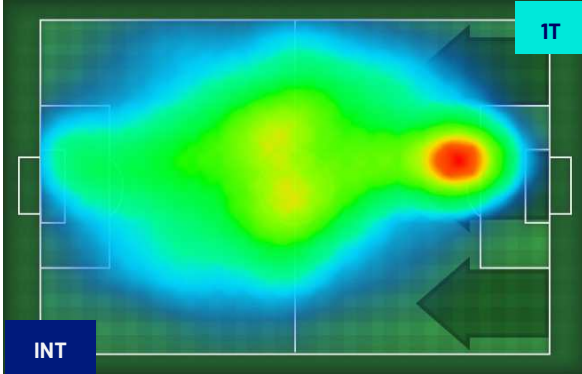

TOP Sprinter: Picco di velocità istantaneo, top 5 giocatori per squadra

Milano 27/09/2023 STADIO GIUSEPPE MEAZZA - 20:45

INTER

1-2

SASSUOLO

HEATMAP

Milano 27/09/2023 STADIO GIUSEPPE MEAZZA - 20:45

INTER

1-2

SASSUOLO

POSIZIONI MEDIE

Legenda:

- | | | | | |
|-----------------|-------------------|------------------|--------------------------------------|--|
| 1ª Sostituzione | Giocatore Entrato | Giocatore Uscito | Giocatore Entrato in sostituzione di | |
| 2ª Sostituzione | Giocatore Entrato | Giocatore Uscito | Giocatore Entrato in sostituzione di | |
| 3ª Sostituzione | Giocatore Entrato | Giocatore Uscito | Giocatore Entrato in sostituzione di | |
| 4ª Sostituzione | Giocatore Entrato | Giocatore Uscito | Giocatore Entrato in sostituzione di | |
| 5ª Sostituzione | Giocatore Entrato | Giocatore Uscito | Giocatore Entrato in sostituzione di | |