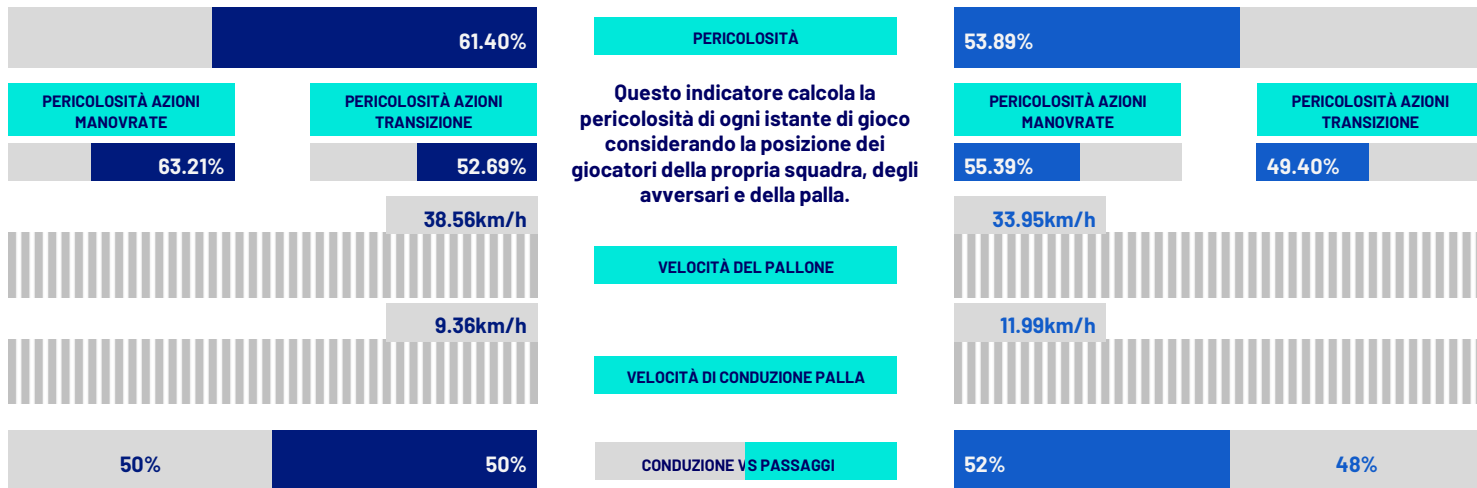

INTER

1-2

SASSUOLO

VIRTUAL COACH

INDICATORI DI SQUADRA

RECORDMEN

INDICE DI VERTICALITÀ

Numero di giocatori avversari superati da un passaggio verticale. Calcolato solo se il passaggio è andato a buon fine. Dà idea di quanto un giocatore tenda a superare le linee di pressione avversarie.