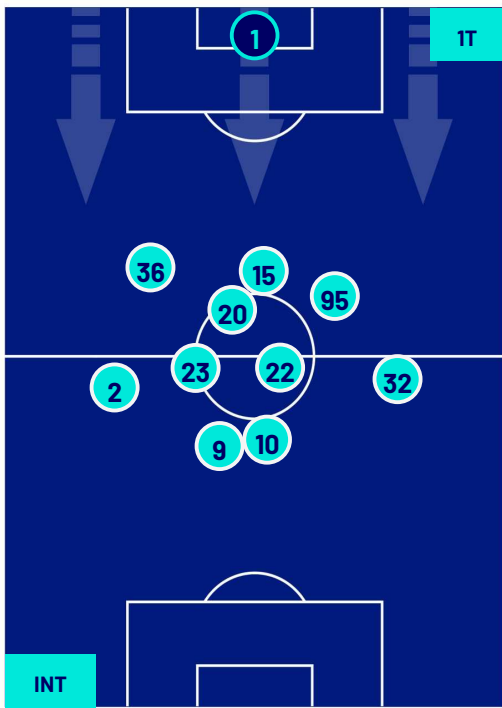

TOP Sprinter: Picco di velocità istantaneo, top 5 giocatori per squadra

Milano 27/09/2023 STADIO GIUSEPPE MEAZZA - 20:45

INTER

1-2

SASSUOLO

HEATMAP

Milano 27/09/2023 STADIO GIUSEPPE MEAZZA - 20:45

INTER

1-2

SASSUOLO

POSIZIONI MEDIE

Legenda:

- | | | | | |
|-----------------|-------------------|------------------|--------------------------------------|--|
| 1ª Sostituzione | Giocatore Entrato | Giocatore Uscito | Giocatore Entrato in sostituzione di | |
| 2ª Sostituzione | Giocatore Entrato | Giocatore Uscito | Giocatore Entrato in sostituzione di | |
| 3ª Sostituzione | Giocatore Entrato | Giocatore Uscito | Giocatore Entrato in sostituzione di | |
| 4ª Sostituzione | Giocatore Entrato | Giocatore Uscito | Giocatore Entrato in sostituzione di | |
| 5ª Sostituzione | Giocatore Entrato | Giocatore Uscito | Giocatore Entrato in sostituzione di | |