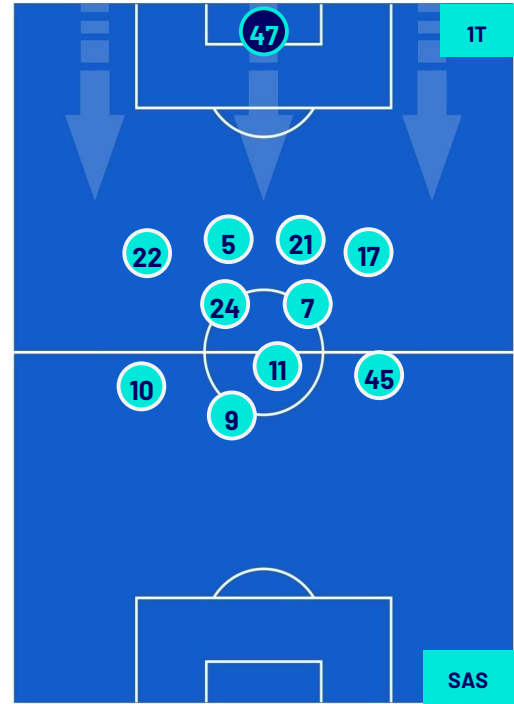

Milano 27/09/2023 STADIO GIUSEPPE MEAZZA - 20:45

INTER

1-2

SASSUOLO

POSIZIONI MEDIE POSSESSO PALLA (proprio)

Legenda:

- | | | | | |
|-----------------|-------------------|------------------|--------------------------------------|--|
| 1ª Sostituzione | Giocatore Entrato | Giocatore Uscito | Giocatore Entrato in sostituzione di | |
| 2ª Sostituzione | Giocatore Entrato | Giocatore Uscito | Giocatore Entrato in sostituzione di | |
| 3ª Sostituzione | Giocatore Entrato | Giocatore Uscito | Giocatore Entrato in sostituzione di | |
| 4ª Sostituzione | Giocatore Entrato | Giocatore Uscito | Giocatore Entrato in sostituzione di | |
| 5ª Sostituzione | Giocatore Entrato | Giocatore Uscito | Giocatore Entrato in sostituzione di | |

Milano 27/09/2023 STADIO GIUSEPPE MEAZZA - 20:45

INTER

1-2

SASSUOLO

POSIZIONI MEDIE POSSESSO PALLA (avversario)

Legenda:

- | | | | | |
|-----------------|-------------------|------------------|--------------------------------------|--|
| 1ª Sostituzione | Giocatore Entrato | Giocatore Uscito | Giocatore Entrato in sostituzione di | |
| 2ª Sostituzione | Giocatore Entrato | Giocatore Uscito | Giocatore Entrato in sostituzione di | |
| 3ª Sostituzione | Giocatore Entrato | Giocatore Uscito | Giocatore Entrato in sostituzione di | |
| 4ª Sostituzione | Giocatore Entrato | Giocatore Uscito | Giocatore Entrato in sostituzione di | |
| 5ª Sostituzione | Giocatore Entrato | Giocatore Uscito | Giocatore Entrato in sostituzione di | |