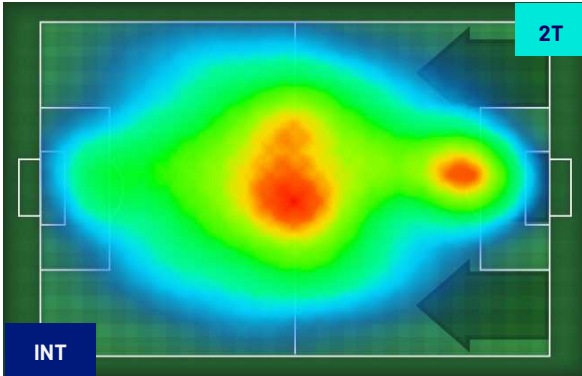

TOP Sprinter: Picco di velocità istantaneo, top 5 giocatori per squadra

Milano 27/09/2023 STADIO GIUSEPPE MEAZZA - 20:45

INTER

1-2

SASSUOLO

HEATMAP

Milano 27/09/2023 STADIO GIUSEPPE MEAZZA - 20:45

INTER

1-2

SASSUOLO

POSIZIONI MEDIE

Legenda:

- | | | | | |
|-----------------|-------------------|------------------|--------------------------------------|--|
| 1ª Sostituzione | Giocatore Entrato | Giocatore Uscito | Giocatore Entrato in sostituzione di | |
| 2ª Sostituzione | Giocatore Entrato | Giocatore Uscito | Giocatore Entrato in sostituzione di | |
| 3ª Sostituzione | Giocatore Entrato | Giocatore Uscito | Giocatore Entrato in sostituzione di | |
| 4ª Sostituzione | Giocatore Entrato | Giocatore Uscito | Giocatore Entrato in sostituzione di | |
| 5ª Sostituzione | Giocatore Entrato | Giocatore Uscito | Giocatore Entrato in sostituzione di | |