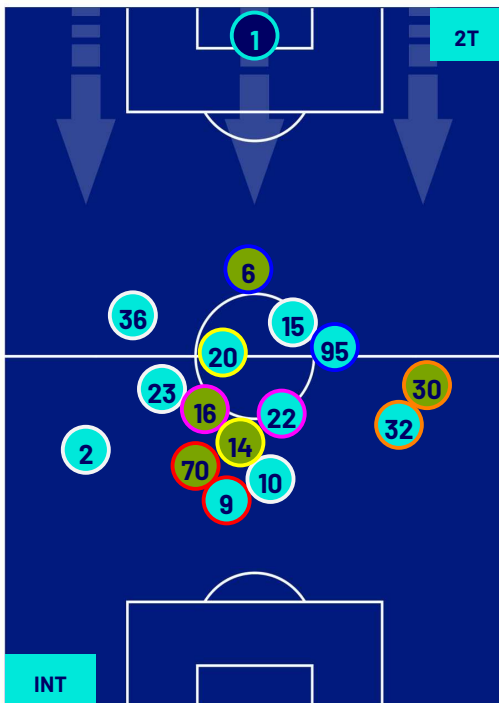

1-2

SASSUOLO

POSIZIONI MEDIE

Legenda:

- | | | | | |
|-----------------|-------------------|------------------|--------------------------------------|--|
| 1ª Sostituzione | Giocatore Entrato | Giocatore Uscito | Giocatore Entrato in sostituzione di | |
| 2ª Sostituzione | Giocatore Entrato | Giocatore Uscito | Giocatore Entrato in sostituzione di | |
| 3ª Sostituzione | Giocatore Entrato | Giocatore Uscito | Giocatore Entrato in sostituzione di | |
| 4ª Sostituzione | Giocatore Entrato | Giocatore Uscito | Giocatore Entrato in sostituzione di | |
| 5ª Sostituzione | Giocatore Entrato | Giocatore Uscito | Giocatore Entrato in sostituzione di | |

Milano 27/09/2023 STADIO GIUSEPPE MEAZZA - 20:45

INTER

1-2

SASSUOLO

POSIZIONI MEDIE POSSESSO PALLA (proprio)

Legenda:

- | | | | | |
|-----------------|-------------------|------------------|--------------------------------------|--|
| 1ª Sostituzione | Giocatore Entrato | Giocatore Uscito | Giocatore Entrato in sostituzione di | |
| 2ª Sostituzione | Giocatore Entrato | Giocatore Uscito | Giocatore Entrato in sostituzione di | |
| 3ª Sostituzione | Giocatore Entrato | Giocatore Uscito | Giocatore Entrato in sostituzione di | |
| 4ª Sostituzione | Giocatore Entrato | Giocatore Uscito | Giocatore Entrato in sostituzione di | |
| 5ª Sostituzione | Giocatore Entrato | Giocatore Uscito | Giocatore Entrato in sostituzione di | |