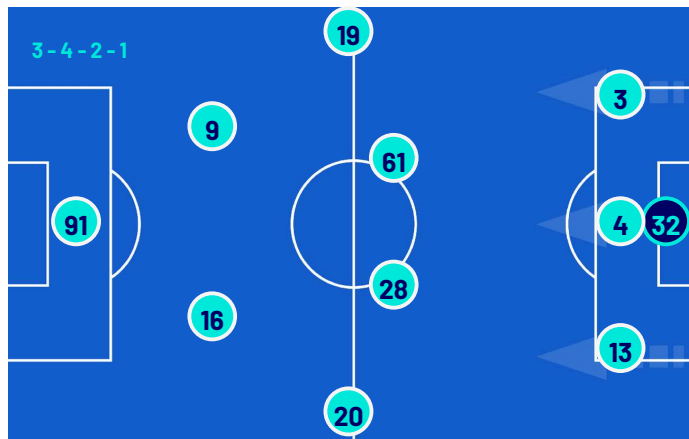

Allenatore: **MAURIZIO SARRI**

Arbitro: **MICHAEL FABBRI**
Guardalinee: **VITTORIO DI GIOIA**
Guardalinee: **MARCO D'ASCANIO**

TORINO

(P)	VANJA MILINKOVIĆ-SAVIĆ	32
	PERR SCHUURS	3
	ALESSANDRO BUONGIORNO	4
	RICARDO RODRÍGUEZ	13
	RAOUL BELLANOVA	19
	ADRIEN TAMEZE	61
	SAMUELE RICCI	28
	VALENTINO LAZARO	20
	ANTONIO SANABRIA	9
	NIKOLA VLAŠIĆ	16
	DUVÁN ZAPATA	91