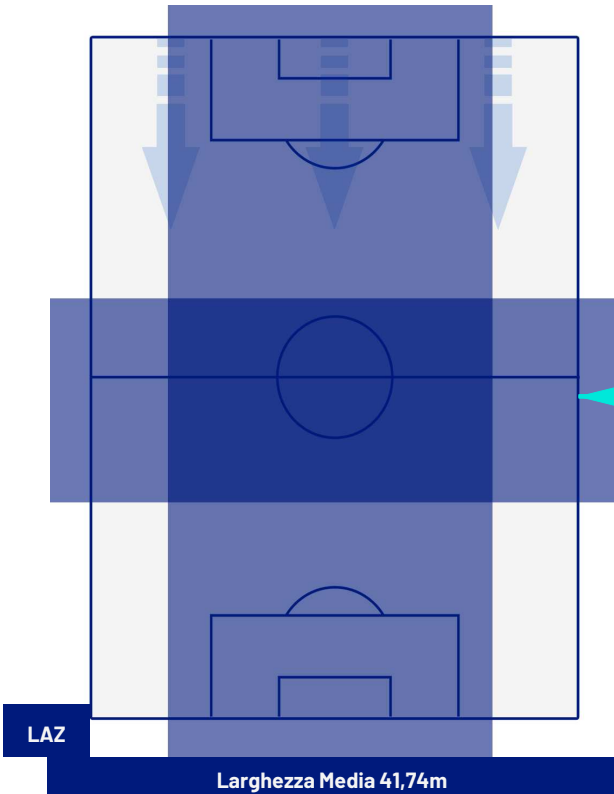

LAZIO

2-0

TORINO

BARICENTRO POSSESSO PROPRIO