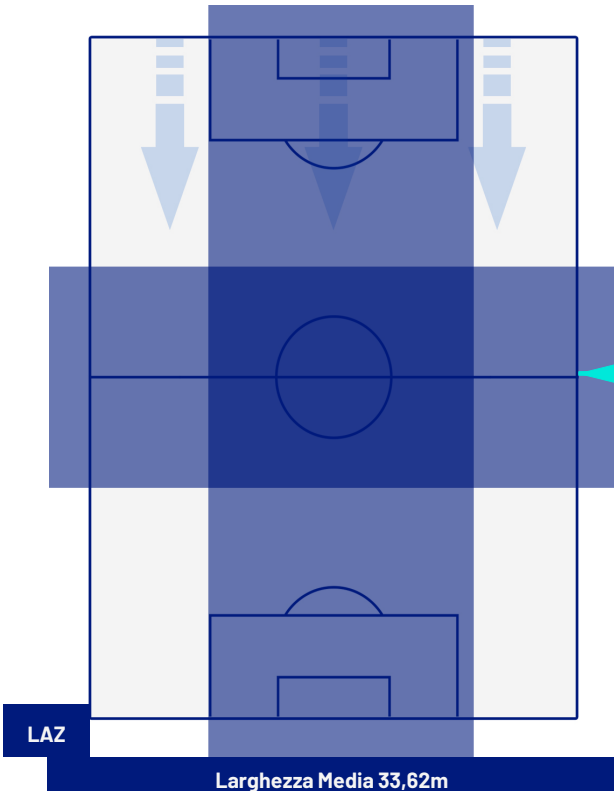

Roma 27/09/2023 STADIO OLIMPICO - 20:45

LAZIO

2-0

TORINO

BARICENTRO 1° TEMPO

BARICENTRO 2° TEMPO

LAZIO

2-0