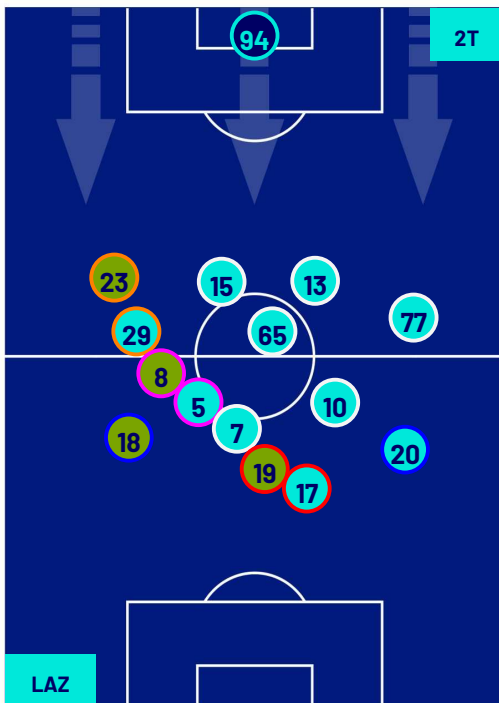

Roma 27/09/2023 STADIO OLIMPICO - 20:45

LAZIO

2-0

TORINO

POSIZIONI MEDIE POSSESSO PALLA (proprio)

1. Legenda:
2. 1ª Sostituzione
   - Giocatore Entrato
   - Giocatore Uscito
   - 2ª Sostituzione
   - Giocatore Entrato
   - Giocatore Uscito
   - Giocatore Entrato in sostituzione di
   - Giocatore Entrato in sostituzione di
   - 3ª Sostituzione
   - Giocatore Entrato
   - Giocatore Uscito
   - Giocatore Entrato in sostituzione di
   - Giocatore Entrato in sostituzione di
   - 4ª Sostituzione
   - Giocatore Entrato
   - Giocatore Uscito
   - Giocatore Entrato in sostituzione di
   - Giocatore Entrato in sostituzione di
   - 5ª Sostituzione
   - Giocatore Entrato
   - Giocatore Uscito
   - Giocatore Entrato in sostituzione di
   - Giocatore Entrato in sostituzione di