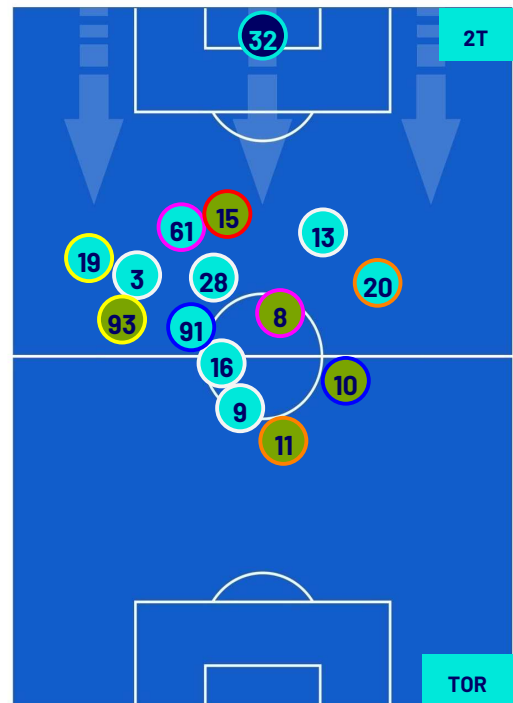

Roma 27/09/2023 STADIO OLIMPICO - 20:45

LAZIO

2-0

TORINO

POSIZIONI MEDIE POSSESSO PALLA (avversario)

Legenda:

- 1ª Sostituzione
- 2ª Sostituzione
- 3ª Sostituzione
- 4ª Sostituzione
- 5ª Sostituzione

- Giocatore Entrato
- Giocatore Entrato
- Giocatore Entrato
- Giocatore Entrato
- Giocatore Entrato

- Giocatore Uscito
- Giocatore Uscito
- Giocatore Uscito
- Giocatore Uscito
- Giocatore Uscito

- Giocatore Entrato in sostituzione di
- Giocatore Entrato in sostituzione di
- Giocatore Entrato in sostituzione di
- Giocatore Entrato in sostituzione di