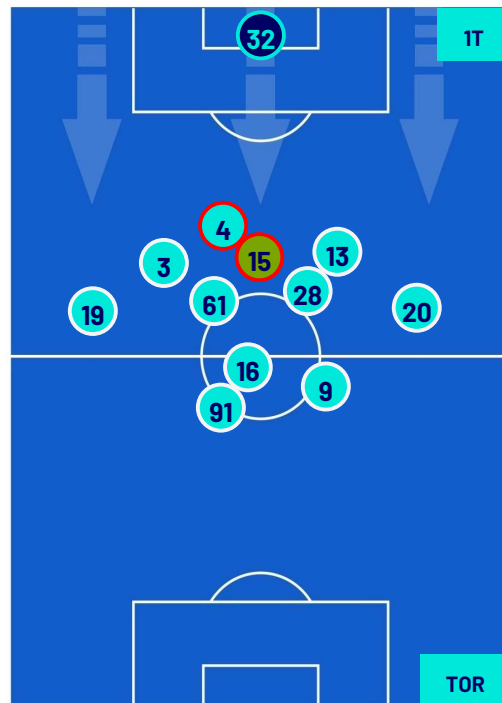

Roma 27/09/2023 STADIO OLIMPICO - 20:45

LAZIO

2-0

TORINO

HEATMAP

Roma 27/09/2023 STADIO OLIMPICO - 20:45

LAZIO

2-0

TORINO

POSIZIONI MEDIE

- Legenda:
- 1ª Sostituzione
 - Giocatore Entrato
 - Giocatore Uscito
 - Giocatore Entrato in sostituzione di
 - 2ª Sostituzione
 - Giocatore Entrato
 - Giocatore Uscito
 - Giocatore Entrato in sostituzione di
 - 3ª Sostituzione
 - Giocatore Entrato
 - Giocatore Uscito
 - Giocatore Entrato in sostituzione di
 - 4ª Sostituzione
 - Giocatore Entrato
 - Giocatore Uscito
 - Giocatore Entrato in sostituzione di
 - 5ª Sostituzione
 - Giocatore Entrato
 - Giocatore Uscito
 - Giocatore Entrato in sostituzione di