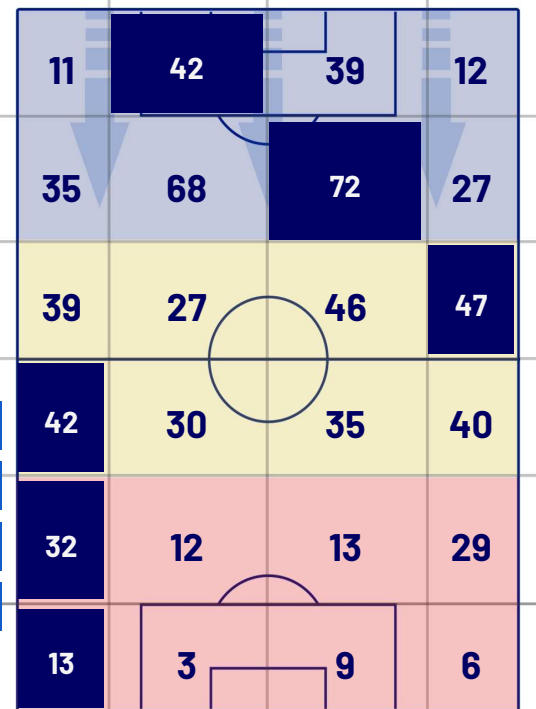

TORINO

POSIZIONI MEDIE

- Legenda:
- 1ª Sostituzione
 - Giocatore Entrato
 - Giocatore Uscito
 - Giocatore Entrato in sostituzione di
 - 2ª Sostituzione
 - Giocatore Entrato
 - Giocatore Uscito
 - Giocatore Entrato in sostituzione di
 - 3ª Sostituzione
 - Giocatore Entrato
 - Giocatore Uscito
 - Giocatore Entrato in sostituzione di
 - 4ª Sostituzione
 - Giocatore Entrato
 - Giocatore Uscito
 - Giocatore Entrato in sostituzione di
 - 5ª Sostituzione
 - Giocatore Entrato
 - Giocatore Uscito
 - Giocatore Entrato in sostituzione di

TORINO

BARICENTRO POSSESSO PROPRIO

BARICENTRO POSSESSO AVVERSARIO

Roma 27/09/2023 STADIO OLIMPICO - 20:45

LAZIO

2-0

TORINO

ZONE DI TIRO

2	Gol	0
3	In porta	2
2	Fuori Porta	3
1	Respinto	2

CROSS IN GIOCO

6	Cross utili	5
8	Cross totali	8
75	Accuratezza (%)	63

TOCCHI PALLA

733	Palloni giocati totali	729
250	DIFESA	306
320	CENTROCAMPO	306
163	ATTACCO	117

19	Tocchi area avversaria	12	
C. IMMOBILE	5	3	V. LAZARO
M. LAZZARI	3	3	D. ZAPATA
LUIS ALBERTO	3	2	N. RADONJIĆ

Roma 27/09/2023 STADIO OLIMPICO - 20:45

LAZIO

2-0

TORINO

GIOCATORI CHIAVE

MATTIA ZACCAGNI 20

Ruolo:	Centrocampista
Presenze in Serie A:	151
Gol in Serie A:	24
Data Nascita:	16/06/1995
Nazionalità:	ITA