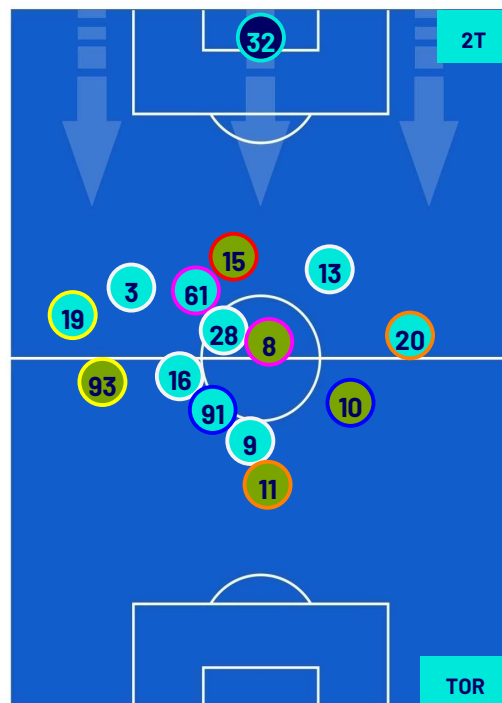

Roma 27/09/2023 STADIO OLIMPICO - 20:45

LAZIO

2-0

TORINO

HEATMAP

Roma 27/09/2023 STADIO OLIMPICO - 20:45

LAZIO

2-0

TORINO

POSIZIONI MEDIE

- Legenda:
- 1ª Sostituzione
 - Giocatore Entrato
 - Giocatore Uscito
 - Giocatore Entrato in sostituzione di
 - 2ª Sostituzione
 - Giocatore Entrato
 - Giocatore Uscito
 - Giocatore Entrato in sostituzione di
 - 3ª Sostituzione
 - Giocatore Entrato
 - Giocatore Uscito
 - Giocatore Entrato in sostituzione di
 - 4ª Sostituzione
 - Giocatore Entrato
 - Giocatore Uscito
 - Giocatore Entrato in sostituzione di
 - 5ª Sostituzione
 - Giocatore Entrato
 - Giocatore Uscito
 - Giocatore Entrato in sostituzione di