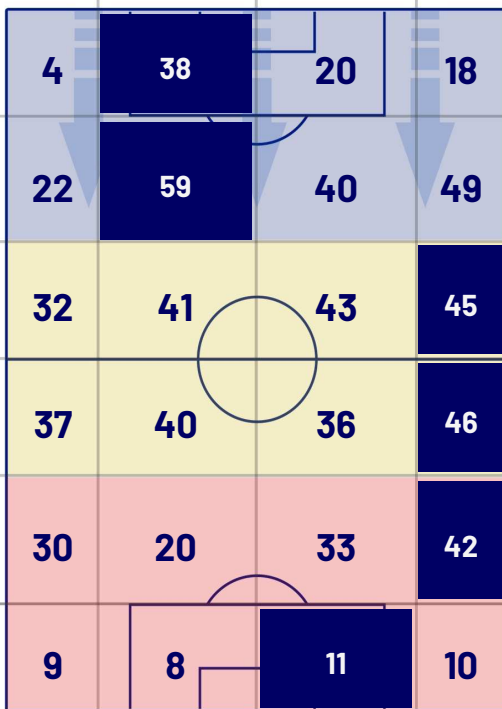

TORINO

POSIZIONI MEDIE

- Legenda:
- 1ª Sostituzione
 - Giocatore Entrato
 - Giocatore Uscito
 - Giocatore Entrato in sostituzione di
 - 2ª Sostituzione
 - Giocatore Entrato
 - Giocatore Uscito
 - Giocatore Entrato in sostituzione di
 - 3ª Sostituzione
 - Giocatore Entrato
 - Giocatore Uscito
 - Giocatore Entrato in sostituzione di
 - 4ª Sostituzione
 - Giocatore Entrato
 - Giocatore Uscito
 - Giocatore Entrato in sostituzione di
 - 5ª Sostituzione
 - Giocatore Entrato
 - Giocatore Uscito
 - Giocatore Entrato in sostituzione di

TORINO

BARICENTRO POSSESSO PROPRIO

BARICENTRO POSSESSO AVVERSARIO

Roma 27/09/2023 STADIO OLIMPICO - 20:45

LAZIO

2-0

TORINO

ZONE DI TIRO

2	Gol	0
3	In porta	2
2	Fuori Porta	3
1	Respinto	2

CROSS IN GIOCO

6	Cross utili	5
8	Cross totali	8
75	Accuratezza (%)	63

TOCCHI PALLA

733	Palloni giocati totali	729
250	DIFESA	306
320	CENTROCAMPO	306
163	ATTACCO	117

19	Tocchi area avversaria	12	
C. IMMOBILE	5	3	V. LAZARO
M. LAZZARI	3	3	D. ZAPATA
LUIS ALBERTO	3	2	N. RADONJIĆ

Roma 27/09/2023 STADIO OLIMPICO - 20:45

LAZIO

2-0

TORINO

GIOCATORI CHIAVE

MATTIA ZACCAGNI 20

Ruolo:	Centrocampista
Presenze in Serie A:	151
Gol in Serie A:	24
Data Nascita:	16/06/1995
Nazionalità:	ITA