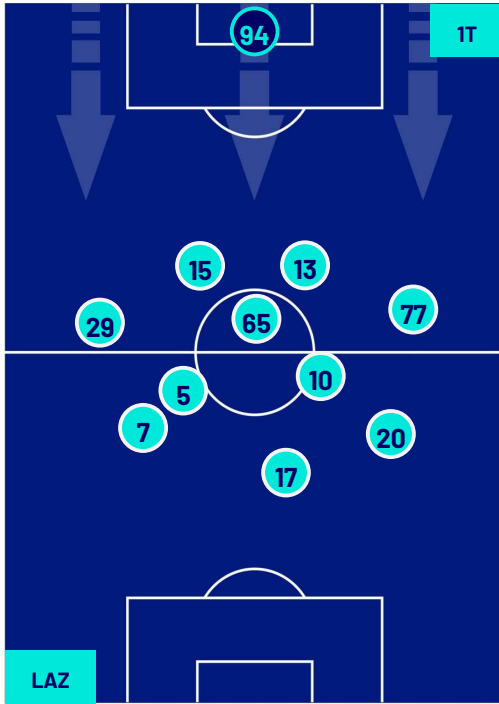

Roma 27/09/2023 STADIO OLIMPICO - 20:45

LAZIO

2-0

TORINO

POSIZIONI MEDIE POSSESSO PALLA (proprio)

1. Legenda:
2. 1ª Sostituzione
   - Giocatore Entrato
   - Giocatore Uscito
   - 2ª Sostituzione
   - Giocatore Entrato
   - Giocatore Uscito
   - Giocatore Entrato in sostituzione di
   - Giocatore Entrato in sostituzione di
   - 3ª Sostituzione
   - Giocatore Entrato
   - Giocatore Uscito
   - Giocatore Entrato in sostituzione di
   - Giocatore Entrato in sostituzione di
   - 4ª Sostituzione
   - Giocatore Entrato
   - Giocatore Uscito
   - Giocatore Entrato in sostituzione di
   - Giocatore Entrato in sostituzione di
   - 5ª Sostituzione
   - Giocatore Entrato
   - Giocatore Uscito
   - Giocatore Entrato in sostituzione di
   - Giocatore Entrato in sostituzione di