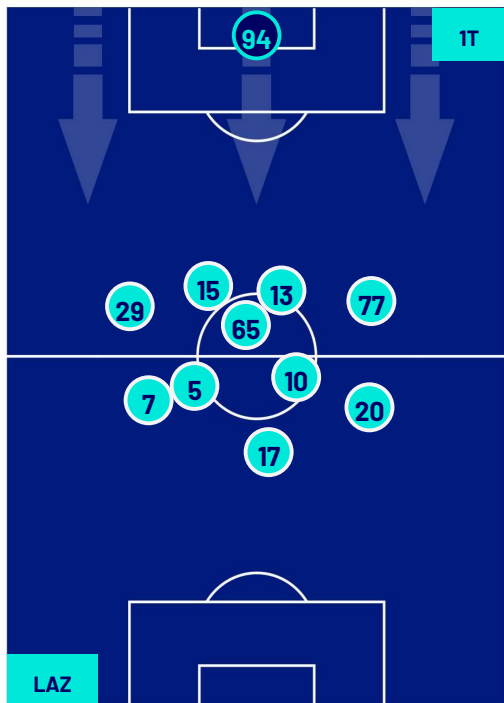

Roma 27/09/2023 STADIO OLIMPICO - 20:45

LAZIO

2-0

TORINO

POSIZIONI MEDIE

1. Legenda:
2. 1ª Sostituzione
   - Giocatore Entrato
   - Giocatore Uscito
   - Giocatore Entrato in sostituzione di
   - 2ª Sostituzione
   - Giocatore Entrato
   - Giocatore Uscito
   - Giocatore Entrato in sostituzione di
   - 3ª Sostituzione
   - Giocatore Entrato
   - Giocatore Uscito
   - Giocatore Entrato in sostituzione di
   - 4ª Sostituzione
   - Giocatore Entrato
   - Giocatore Uscito
   - Giocatore Entrato in sostituzione di
   - 5ª Sostituzione
   - Giocatore Entrato
   - Giocatore Uscito
   - Giocatore Entrato in sostituzione di