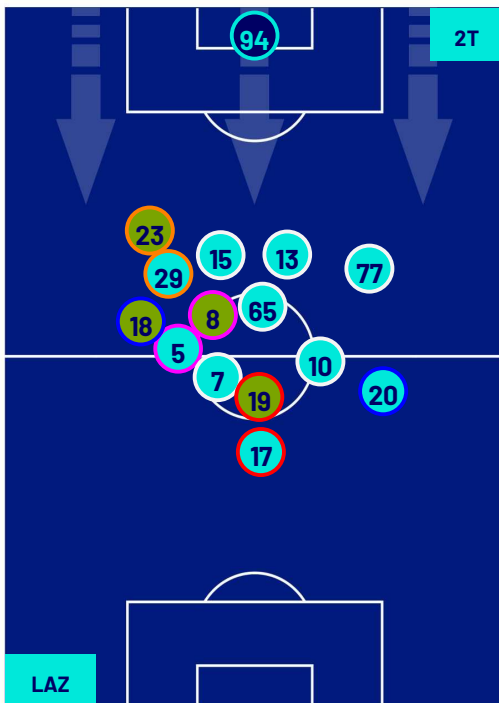

Roma 27/09/2023 STADIO OLIMPICO - 20:45

LAZIO

2-0

TORINO

POSIZIONI MEDIE POSSESSO PALLA (avversario)

Legenda:

- 1ª Sostituzione
- 2ª Sostituzione
- 3ª Sostituzione
- 4ª Sostituzione
- 5ª Sostituzione

- Giocatore Entrato
- Giocatore Entrato
- Giocatore Entrato
- Giocatore Entrato
- Giocatore Entrato

- Giocatore Uscito
- Giocatore Uscito
- Giocatore Uscito
- Giocatore Uscito
- Giocatore Uscito

- Giocatore Entrato in sostituzione di
- Giocatore Entrato in sostituzione di
- Giocatore Entrato in sostituzione di
- Giocatore Entrato in sostituzione di