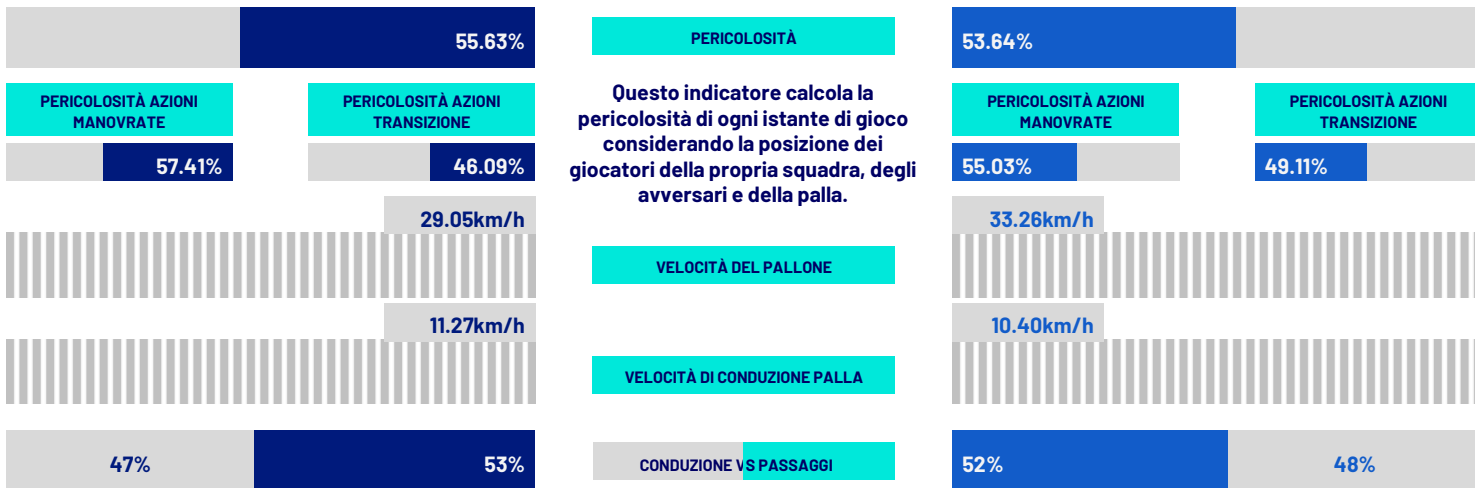

Palle giocate		Passaggi riusciti		Passaggi chiave		Dribbling	
1	A. MARUŠIĆ LAZ 93	1	P. SCHUURS TOR 67	1	V. LAZARO TOR 2	1	R. BELLANOVA TOR 2
2	P. SCHUURS TOR 89	2	S. RICCI TOR 63	2	R. BELLANOVA TOR 1	2	A. MARUŠIĆ LAZ 2
3	S. RICCI TOR 81	3	A. MARUŠIĆ LAZ 62	3	C. IMMOBILE LAZ 1	3	A. TAMEZE TOR 2
4	R. RODRÍGUEZ TOR 79	4	R. RODRÍGUEZ TOR 62	4	G. ISAKSEN LAZ 1	4	M. ZACCAGNI LAZ 2
5	LUIS ALBERTO LAZ 71	5	N. CASALE LAZ 56	5	LUIS ALBERTO LAZ 1	5	M. LAZZARI LAZ 1

LAZIO

2-0

TORINO

VIRTUAL COACH

INDICATORI DI SQUADRA

RECORDMEN

INDICE DI VERTICALITÀ

Numero di giocatori avversari superati da un passaggio verticale. Calcolato solo se il passaggio è andato a buon fine. Dà idea di quanto un giocatore tenda a superare le linee di pressione avversarie.

1	77	A. MARUŠIĆ	3.64	1	32	V. MILINKOVIĆ-SAVIĆ	3.82
2	17	C. IMMOBILE	3.09	2	13	R. RODRÍGUEZ	3.08
3	7	FELIPE ANDERSON	3.08	3	10	N. RADONJIĆ	3.00
4	5	M. VECINO	2.94	4	20	V. LAZARO	2.69
5	94	I. PROVEDEL	2.91	5	16	N. VLAŠIĆ	2.62