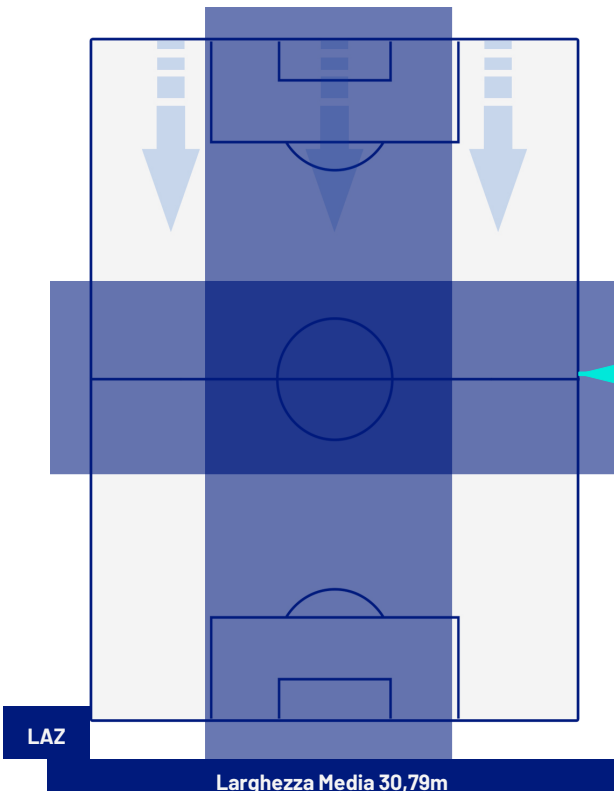

BARICENTRO POSSESSO AVVERSARIO