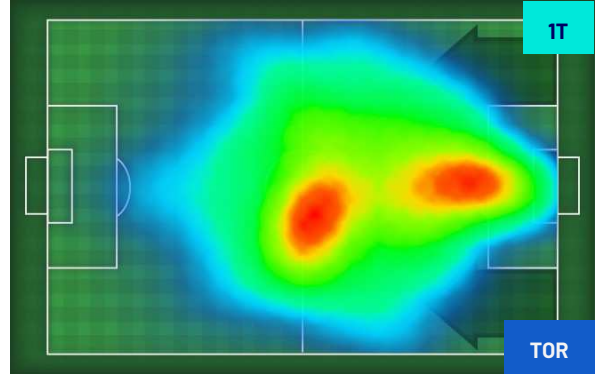

Roma 27/09/2023 STADIO OLIMPICO - 20:45

LAZIO

2-0

TORINO

HEATMAP

Roma 27/09/2023 STADIO OLIMPICO - 20:45

LAZIO

2-0

TORINO

POSIZIONI MEDIE

- Legenda:
- 1ª Sostituzione
 - Giocatore Entrato
 - Giocatore Uscito
 - Giocatore Entrato in sostituzione di
 - 2ª Sostituzione
 - Giocatore Entrato
 - Giocatore Uscito
 - Giocatore Entrato in sostituzione di
 - 3ª Sostituzione
 - Giocatore Entrato
 - Giocatore Uscito
 - Giocatore Entrato in sostituzione di
 - 4ª Sostituzione
 - Giocatore Entrato
 - Giocatore Uscito
 - Giocatore Entrato in sostituzione di
 - 5ª Sostituzione
 - Giocatore Entrato
 - Giocatore Uscito
 - Giocatore Entrato in sostituzione di