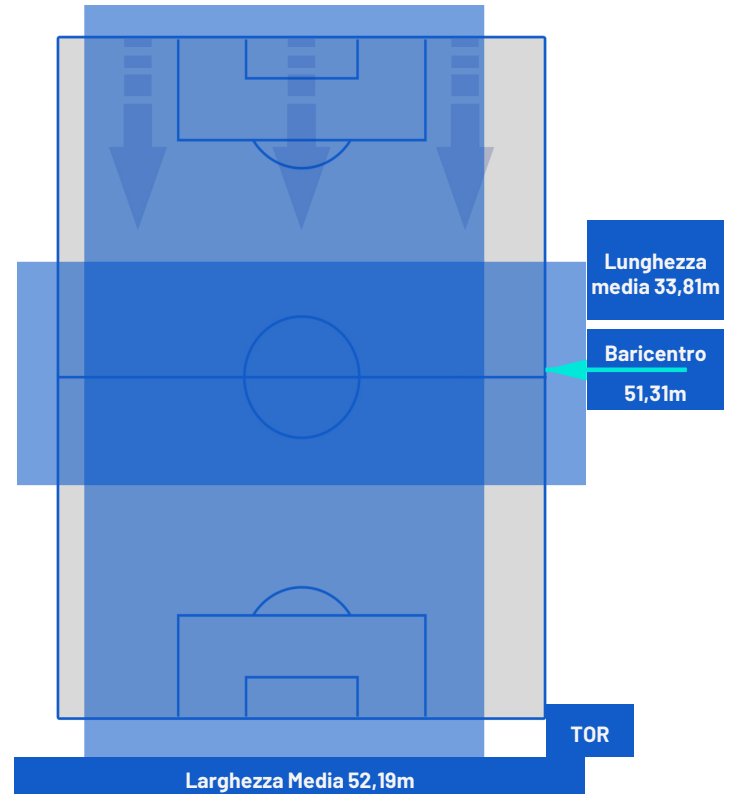

Roma 27/09/2023 STADIO OLIMPICO - 20:45

LAZIO

2-0

TORINO

BARICENTRO 1° TEMPO

BARICENTRO 2° TEMPO

LAZIO

2-0

TORINO

BARICENTRO POSSESSO PROPRIO

BARICENTRO POSSESSO AVVERSARIO

Roma 27/09/2023 STADIO OLIMPICO - 20:45

LAZIO

2-0

TORINO

ZONE DI TIRO