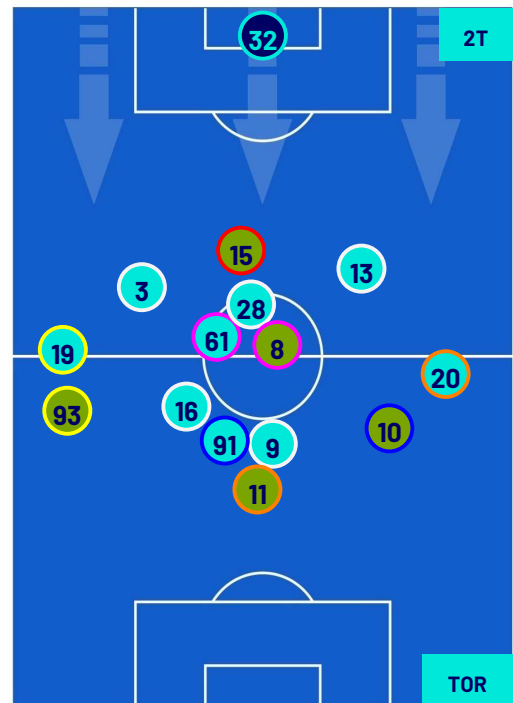

Roma 27/09/2023 STADIO OLIMPICO - 20:45

LAZIO

2-0

TORINO

POSIZIONI MEDIE POSSESSO PALLA (proprio)

1. Legenda:
2. 1ª Sostituzione
   - Giocatore Entrato
   - Giocatore Uscito
   - 2ª Sostituzione
   - Giocatore Entrato
   - Giocatore Uscito
   - Giocatore Entrato in sostituzione di
   - Giocatore Entrato in sostituzione di
   - 3ª Sostituzione
   - Giocatore Entrato
   - Giocatore Uscito
   - Giocatore Entrato in sostituzione di
   - Giocatore Entrato in sostituzione di
   - 4ª Sostituzione
   - Giocatore Entrato
   - Giocatore Uscito
   - Giocatore Entrato in sostituzione di
   - Giocatore Entrato in sostituzione di
   - 5ª Sostituzione
   - Giocatore Entrato
   - Giocatore Uscito
   - Giocatore Entrato in sostituzione di
   - Giocatore Entrato in sostituzione di