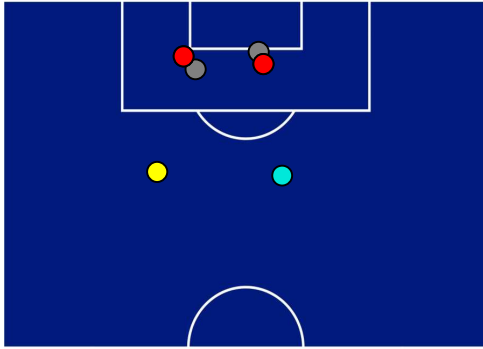

Roma 27/09/2023 STADIO OLIMPICO - 20:45

LAZIO

2-0

TORINO

BARICENTRO 1° TEMPO

BARICENTRO 2° TEMPO

LAZIO

2-0

TORINO

BARICENTRO POSSESSO PROPRIO

BARICENTRO POSSESSO AVVERSARIO

Roma 27/09/2023 STADIO OLIMPICO - 20:45

LAZIO

2-0

TORINO

ZONE DI TIRO