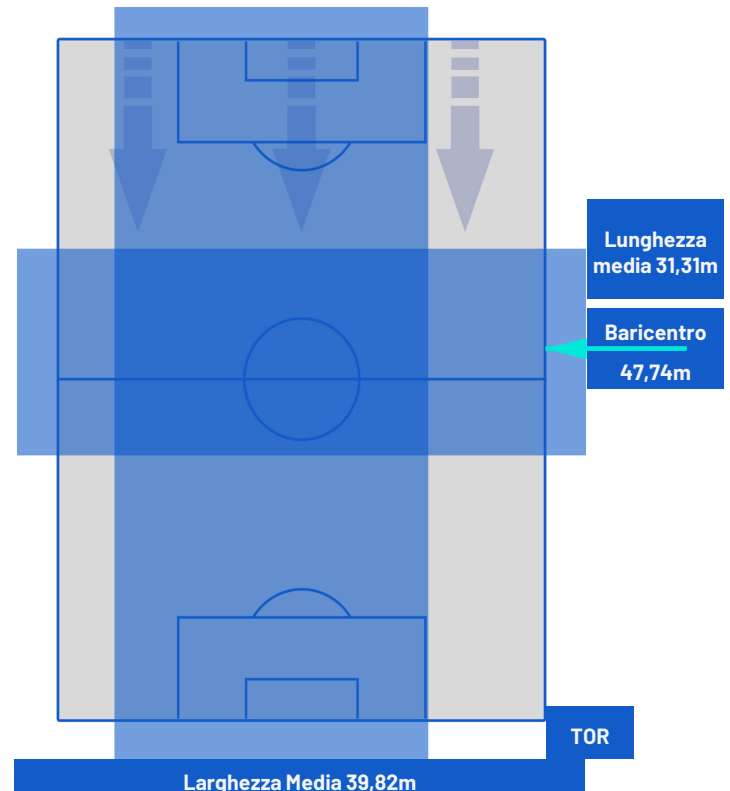

Roma 27/09/2023 STADIO OLIMPICO - 20:45

LAZIO

2-0

TORINO

POSIZIONI MEDIE POSSESSO PALLA (avversario)

Legenda:

- 1ª Sostituzione
- 2ª Sostituzione
- 3ª Sostituzione
- 4ª Sostituzione
- 5ª Sostituzione

- Giocatore Entrato
- Giocatore Entrato
- Giocatore Entrato
- Giocatore Entrato
- Giocatore Entrato

Roma 27/09/2023 STADIO OLIMPICO - 20:45

LAZIO

2-0

TORINO

BARICENTRO 1° TEMPO

BARICENTRO 2° TEMPO

LAZIO

2-0

TORINO

BARICENTRO POSSESSO PROPRIO

BARICENTRO POSSESSO AVVERSARIO

Roma 27/09/2023 STADIO OLIMPICO - 20:45

LAZIO

2-0

TORINO

ZONE DI TIRO