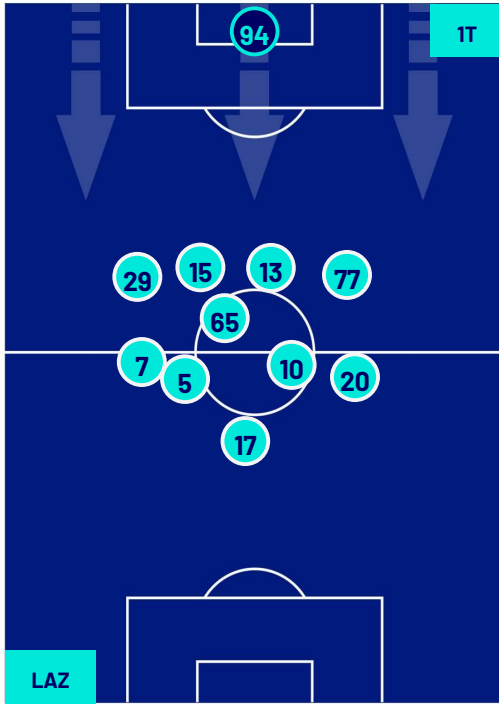

Roma 27/09/2023 STADIO OLIMPICO - 20:45

LAZIO

2-0

TORINO

POSIZIONI MEDIE POSSESSO PALLA (avversario)

Legenda:

- 1ª Sostituzione
- 2ª Sostituzione
- 3ª Sostituzione
- 4ª Sostituzione
- 5ª Sostituzione

- Giocatore Entrato
- Giocatore Entrato
- Giocatore Entrato
- Giocatore Entrato
- Giocatore Entrato

- Giocatore Uscito
- Giocatore Uscito
- Giocatore Uscito
- Giocatore Uscito
- Giocatore Uscito

- Giocatore Entrato in sostituzione di
- Giocatore Entrato in sostituzione di
- Giocatore Entrato in sostituzione di
- Giocatore Entrato in sostituzione di