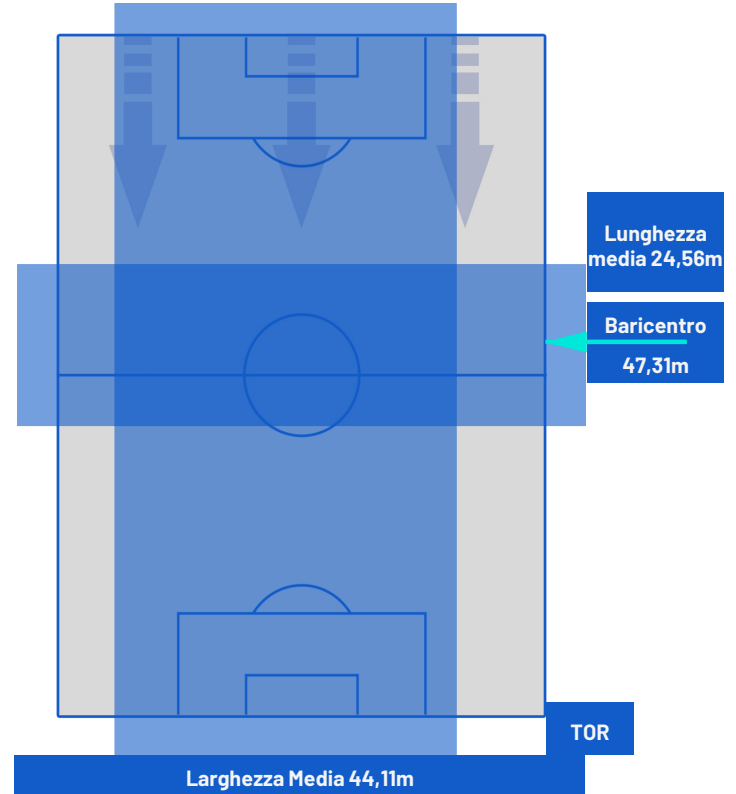

Roma 27/09/2023 STADIO OLIMPICO - 20:45

LAZIO

2-0

TORINO

BARICENTRO 1° TEMPO

BARICENTRO 2° TEMPO

LAZIO

2-0

TORINO

BARICENTRO POSSESSO PROPRIO

BARICENTRO POSSESSO AVVERSARIO

Roma 27/09/2023 STADIO OLIMPICO - 20:45

LAZIO

2-0

TORINO

ZONE DI TIRO