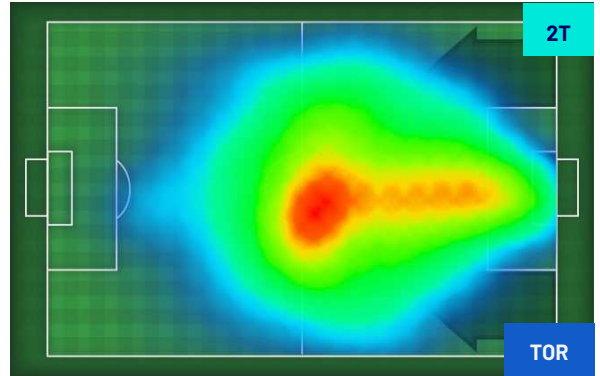

Roma 27/09/2023 STADIO OLIMPICO - 20:45

LAZIO

2-0

TORINO

HEATMAP

Roma 27/09/2023 STADIO OLIMPICO - 20:45

LAZIO

2-0

TORINO

POSIZIONI MEDIE

- Legenda:
- 1ª Sostituzione
 - Giocatore Entrato
 - Giocatore Uscito
 - Giocatore Entrato in sostituzione di
 - 2ª Sostituzione
 - Giocatore Entrato
 - Giocatore Uscito
 - Giocatore Entrato in sostituzione di
 - 3ª Sostituzione
 - Giocatore Entrato
 - Giocatore Uscito
 - Giocatore Entrato in sostituzione di
 - 4ª Sostituzione
 - Giocatore Entrato
 - Giocatore Uscito
 - Giocatore Entrato in sostituzione di
 - 5ª Sostituzione
 - Giocatore Entrato
 - Giocatore Uscito
 - Giocatore Entrato in sostituzione di