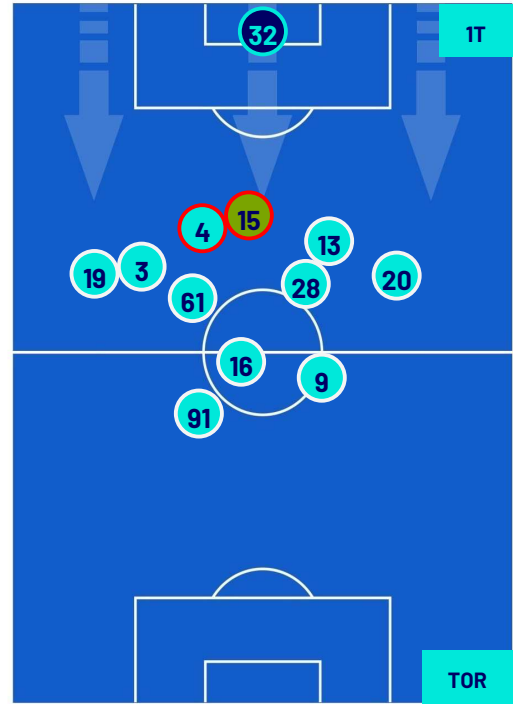

Roma 27/09/2023 STADIO OLIMPICO - 20:45

LAZIO

2-0

TORINO

POSIZIONI MEDIE POSSESSO PALLA (avversario)

Legenda:

- 1ª Sostituzione
- 2ª Sostituzione
- 3ª Sostituzione
- 4ª Sostituzione
- 5ª Sostituzione

- Giocatore Entrato
- Giocatore Entrato
- Giocatore Entrato
- Giocatore Entrato
- Giocatore Entrato

- Giocatore Uscito
- Giocatore Uscito
- Giocatore Uscito
- Giocatore Uscito
- Giocatore Uscito

- Giocatore Entrato in sostituzione di
- Giocatore Entrato in sostituzione di
- Giocatore Entrato in sostituzione di
- Giocatore Entrato in sostituzione di