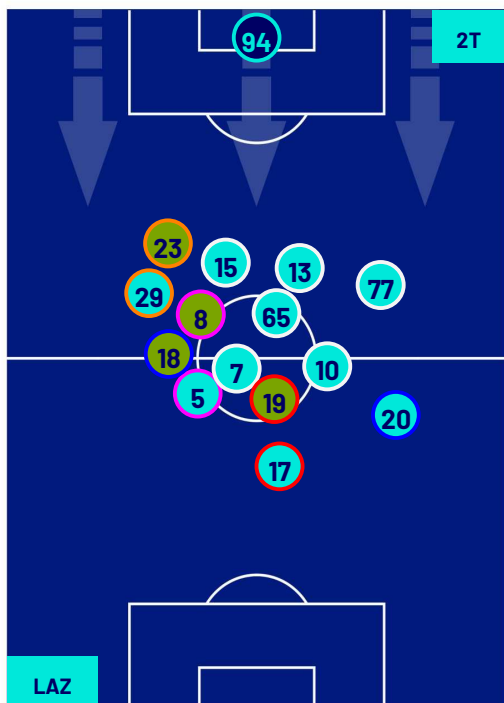

Roma 27/09/2023 STADIO OLIMPICO - 20:45

LAZIO

2-0

TORINO

HEATMAP

Roma 27/09/2023 STADIO OLIMPICO - 20:45

LAZIO

2-0

TORINO

POSIZIONI MEDIE

- Legenda:
- 1ª Sostituzione
 - Giocatore Entrato
 - Giocatore Uscito
 - Giocatore Entrato in sostituzione di
 - 2ª Sostituzione
 - Giocatore Entrato
 - Giocatore Uscito
 - Giocatore Entrato in sostituzione di
 - 3ª Sostituzione
 - Giocatore Entrato
 - Giocatore Uscito
 - Giocatore Entrato in sostituzione di
 - 4ª Sostituzione
 - Giocatore Entrato
 - Giocatore Uscito
 - Giocatore Entrato in sostituzione di
 - 5ª Sostituzione
 - Giocatore Entrato
 - Giocatore Uscito
 - Giocatore Entrato in sostituzione di