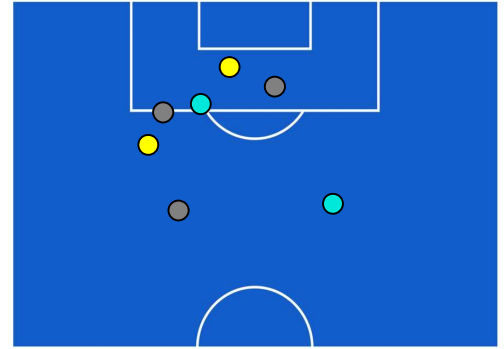

Roma 27/09/2023 STADIO OLIMPICO - 20:45

LAZIO

2-0

TORINO

BARICENTRO 1° TEMPO

BARICENTRO 2° TEMPO

LAZIO

2-0

TORINO

BARICENTRO POSSESSO PROPRIO

BARICENTRO POSSESSO AVVERSARIO

Roma 27/09/2023 STADIO OLIMPICO - 20:45

LAZIO

2-0

TORINO

ZONE DI TIRO

2	Gol	0
3	In porta	2
2	Fuori Porta	3
1	Respinto	2

CROSS IN GIOCO

6	Cross utili	5
8	Cross totali	8
75	Accuratezza (%)	63

TOCCHI PALLA

733	Palloni giocati totali	729
250	DIFESA	306
320	CENTROCAMPO	306
163	ATTACCO	117