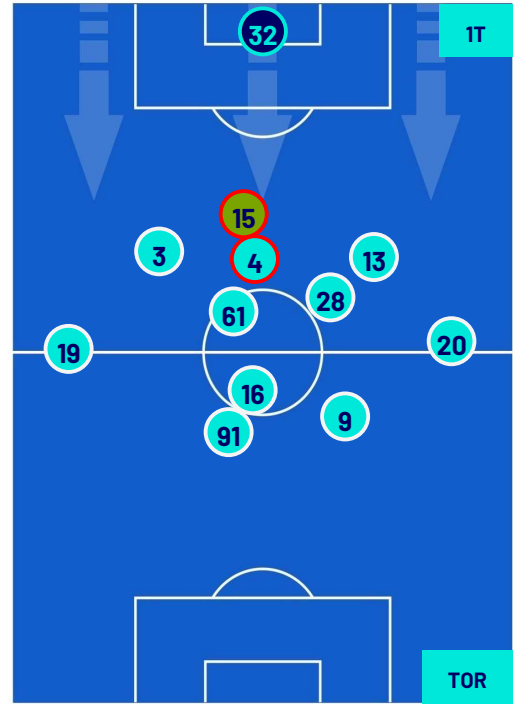

Roma 27/09/2023 STADIO OLIMPICO - 20:45

LAZIO

2-0

TORINO

POSIZIONI MEDIE POSSESSO PALLA (proprio)

1. Legenda:
2. 1ª Sostituzione
   - Giocatore Entrato
   - Giocatore Uscito
   - 2ª Sostituzione
   - Giocatore Entrato
   - Giocatore Uscito
   - Giocatore Entrato in sostituzione di
   - Giocatore Entrato in sostituzione di
   - 3ª Sostituzione
   - Giocatore Entrato
   - Giocatore Uscito
   - Giocatore Entrato in sostituzione di
   - Giocatore Entrato in sostituzione di
   - 4ª Sostituzione
   - Giocatore Entrato
   - Giocatore Uscito
   - Giocatore Entrato in sostituzione di
   - Giocatore Entrato in sostituzione di
   - 5ª Sostituzione
   - Giocatore Entrato
   - Giocatore Uscito
   - Giocatore Entrato in sostituzione di
   - Giocatore Entrato in sostituzione di