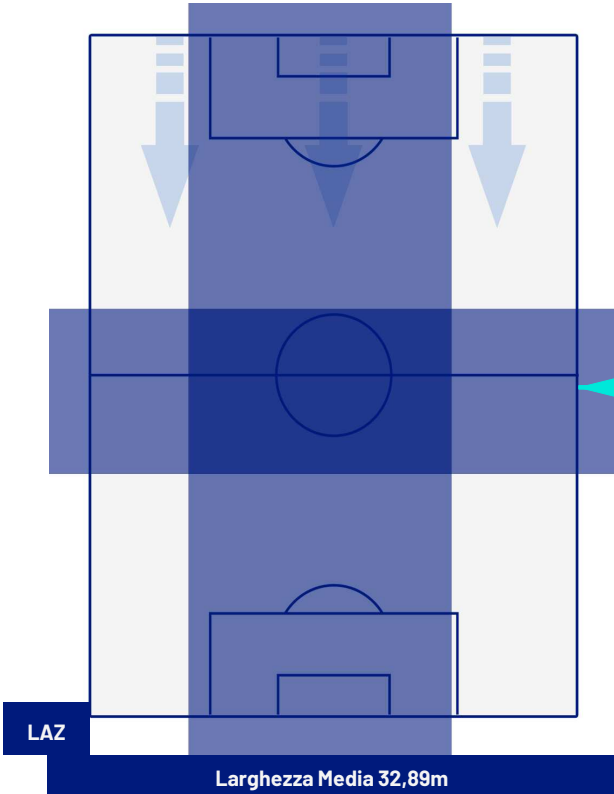

Roma 27/09/2023 STADIO OLIMPICO - 20:45

LAZIO

2-0

TORINO

BARICENTRO 1° TEMPO

BARICENTRO 2° TEMPO

LAZIO

2-0