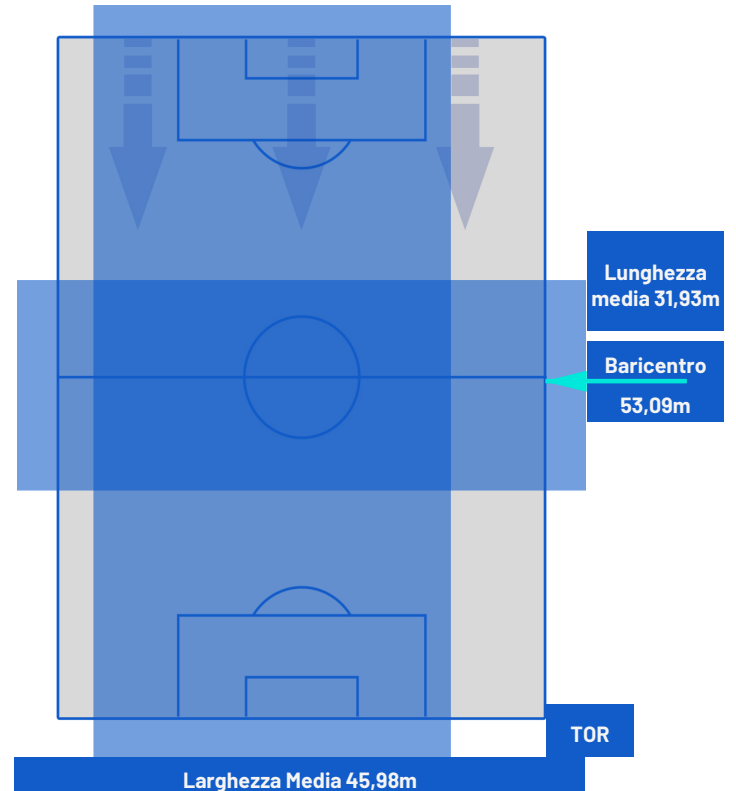

Roma 27/09/2023 STADIO OLIMPICO - 20:45

LAZIO

2-0

TORINO

BARICENTRO 1° TEMPO

BARICENTRO 2° TEMPO

LAZIO

2-0

TORINO

BARICENTRO POSSESSO PROPRIO

BARICENTRO POSSESSO AVVERSARIO

Roma 27/09/2023 STADIO OLIMPICO - 20:45

LAZIO

2-0

TORINO

ZONE DI TIRO