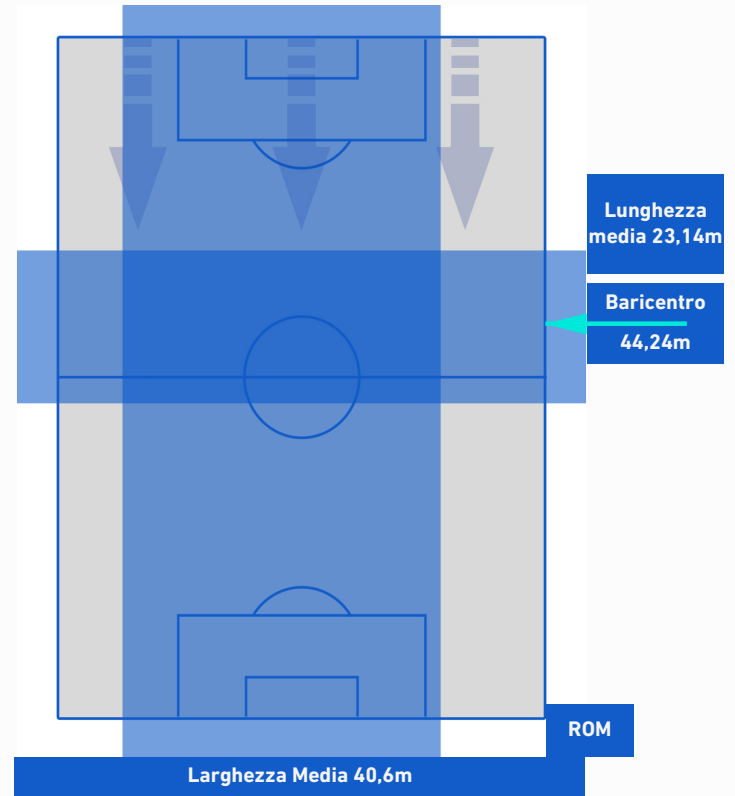

LAZIO

1-0

ROMA

BARICENTRO 1° TEMPO