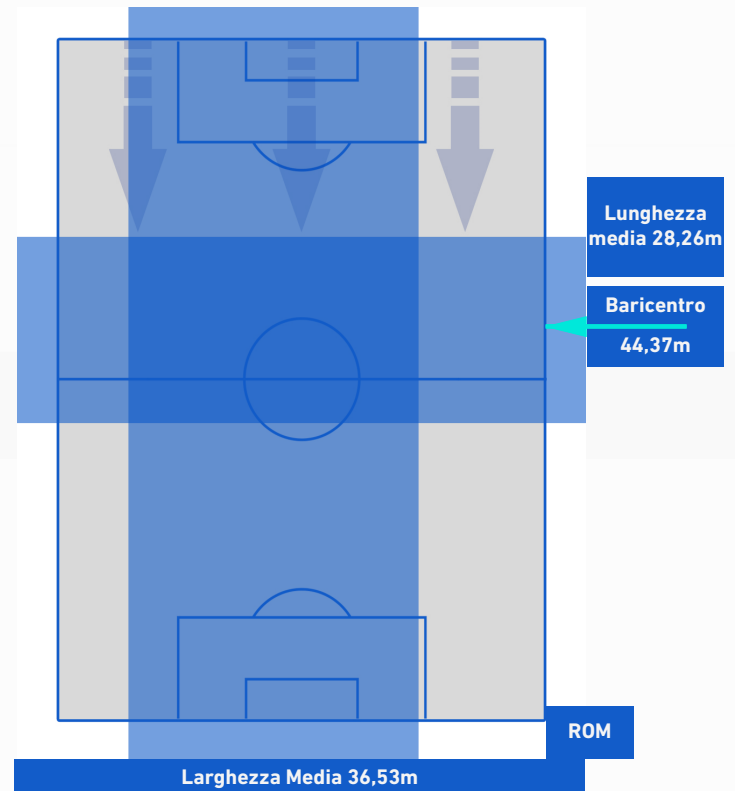

LAZIO

1-0

ROMA

POSIZIONI MEDIE POSSESSO PALLA [avversario]

Legenda:

- | | | |
|-----------------|--------------------------------------|------------------|
| 1^ Sostituzione | Giocatore Entrato | Giocatore Uscito |
| 2^ Sostituzione | Giocatore Entrato | Giocatore Uscito |
| 3^ Sostituzione | Giocatore Entrato | Giocatore Uscito |
| 4^ Sostituzione | Giocatore Entrato | Giocatore Uscito |
| 5^ Sostituzione | Giocatore Entrato | Giocatore Uscito |
| | Giocatore Entrato in sostituzione di | Giocatore Uscito |
| | Giocatore Entrato in sostituzione di | Giocatore Uscito |
| | Giocatore Entrato in sostituzione di | Giocatore Uscito |
| | Giocatore Entrato in sostituzione di | Giocatore Uscito |
| | Giocatore Entrato in sostituzione di | Giocatore Uscito |

LAZIO

1-0

ROMA

BARICENTRO 1° TEMPO

BARICENTRO 2° TEMPO

LAZIO

1-0

ROMA

BARICENTRO POSSESSO PROPRIO

BARICENTRO POSSESSO AVVERSAIO

LAZIO

1-0

ROMA

ZONE DI TIRO

1	Gol	0
5	In porta	3
3	Fuori Porta	3
4	Respinto	2

CROSS IN GIOCO