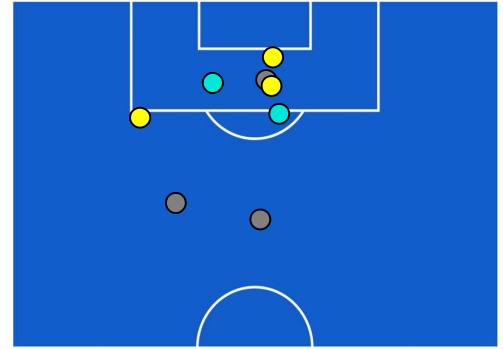

BARICENTRO POSSESSO PROPRIO

BARICENTRO POSSESSO AVVERSAIO

LAZIO

1-0

ROMA

ZONE DI TIRO

1	Gol	0
5	In porta	3
3	Fuori Porta	3
4	Respinto	2

CROSS IN GIOCO

0	Cross utili	0
8	Cross totali	6
0	Accuratezza (%)	0

TOCCHI PALLA

924	Palloni giocati totali	518
226	DIFESA	239
492	CENTROCAMPO	199
206	ATTACCO	80

15	Tocchi area avversaria		16
FELIPE ANDERSON	4	3	B. CRISTANTE
PEDRO	4	2	A. BELOTTI
M. ZACCAGNI	3	2	R. IBANEZ