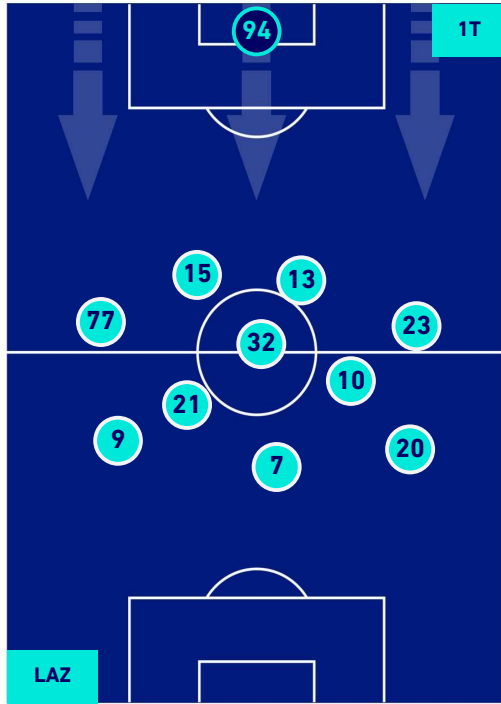

POSIZIONI MEDIE

Legenda:

- | | | |
|-----------------|--------------------------------------|------------------|
| 1ª Sostituzione | Giocatore Entrato | Giocatore Uscito |
| 2ª Sostituzione | Giocatore Entrato | Giocatore Uscito |
| 3ª Sostituzione | Giocatore Entrato | Giocatore Uscito |
| 4ª Sostituzione | Giocatore Entrato | Giocatore Uscito |
| 5ª Sostituzione | Giocatore Entrato | Giocatore Uscito |
| | Giocatore Entrato in sostituzione di | Giocatore Uscito |
| | Giocatore Entrato in sostituzione di | Giocatore Uscito |
| | Giocatore Entrato in sostituzione di | Giocatore Uscito |
| | Giocatore Entrato in sostituzione di | Giocatore Uscito |

LAZIO

1-0

ROMA

POSIZIONI MEDIE POSSESSO PALLA [proprio]

Legenda:

- | | | |
|-----------------|--------------------------------------|------------------|
| 1ª Sostituzione | Giocatore Entrato | Giocatore Uscito |
| 2ª Sostituzione | Giocatore Entrato | Giocatore Uscito |
| 3ª Sostituzione | Giocatore Entrato | Giocatore Uscito |
| 4ª Sostituzione | Giocatore Entrato | Giocatore Uscito |
| 5ª Sostituzione | Giocatore Entrato | Giocatore Uscito |
| | Giocatore Entrato in sostituzione di | Giocatore Uscito |
| | Giocatore Entrato in sostituzione di | Giocatore Uscito |
| | Giocatore Entrato in sostituzione di | Giocatore Uscito |
| | Giocatore Entrato in sostituzione di | Giocatore Uscito |
| | Giocatore Entrato in sostituzione di | Giocatore Uscito |