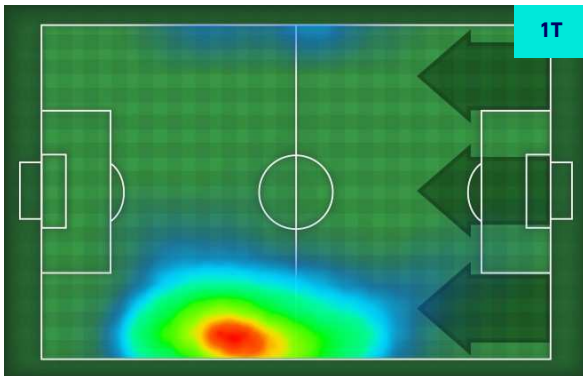

LAZIO

1-0

ROMA

GIOCATORI CHIAVE

MATTIA ZACCAGNI 20

Ruolo:	Centrocampista
Presenze in Serie A:	134
Gol in Serie A:	22
Data Nascita:	16/06/1995
Nazionalità:	ITA

Jog 37% - Run 55% - Sprint 8% Km 7.985

2.981	4.414	0.589

Statistiche

Minuti giocati	81'
Gol	1
Occasioni da gol	1
Tiri	2
Tiri in porta	2(1)
Palle giocate	64
Passaggi riusciti	37
Passaggi riusciti/tentati (%)	86%
Passaggi chiave	1
Recuperi	6
Falli subiti	4

HeatMap