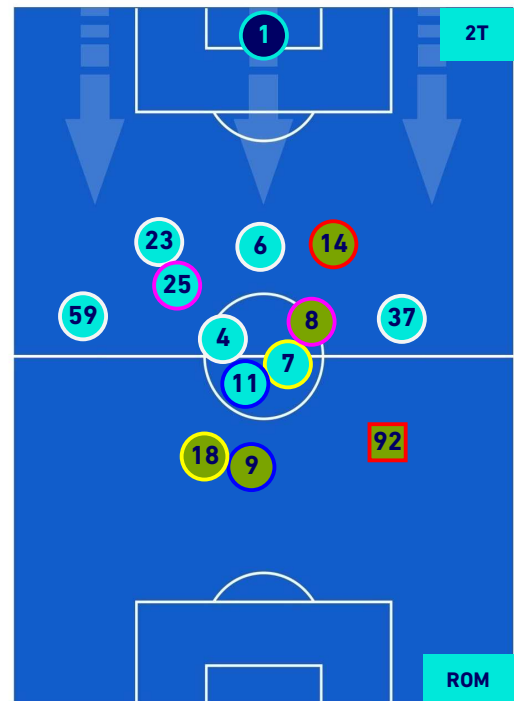

POSIZIONI MEDIE

Legenda:

- | | | |
|-----------------|--------------------------------------|------------------|
| 1ª Sostituzione | Giocatore Entrato | Giocatore Uscito |
| 2ª Sostituzione | Giocatore Entrato | Giocatore Uscito |
| 3ª Sostituzione | Giocatore Entrato | Giocatore Uscito |
| 4ª Sostituzione | Giocatore Entrato | Giocatore Uscito |
| 5ª Sostituzione | Giocatore Entrato | Giocatore Uscito |
| | Giocatore Entrato in sostituzione di | Giocatore Uscito |
| | Giocatore Entrato in sostituzione di | Giocatore Uscito |
| | Giocatore Entrato in sostituzione di | Giocatore Uscito |
| | Giocatore Entrato in sostituzione di | Giocatore Uscito |

LAZIO

1-0

ROMA

POSIZIONI MEDIE POSSESSO PALLA [proprio]

Legenda:

- | | | |
|-----------------|--------------------------------------|------------------|
| 1ª Sostituzione | Giocatore Entrato | Giocatore Uscito |
| 2ª Sostituzione | Giocatore Entrato | Giocatore Uscito |
| 3ª Sostituzione | Giocatore Entrato | Giocatore Uscito |
| 4ª Sostituzione | Giocatore Entrato | Giocatore Uscito |
| 5ª Sostituzione | Giocatore Entrato | Giocatore Uscito |
| | Giocatore Entrato in sostituzione di | Giocatore Uscito |
| | Giocatore Entrato in sostituzione di | Giocatore Uscito |
| | Giocatore Entrato in sostituzione di | Giocatore Uscito |
| | Giocatore Entrato in sostituzione di | Giocatore Uscito |
| | Giocatore Entrato in sostituzione di | Giocatore Uscito |