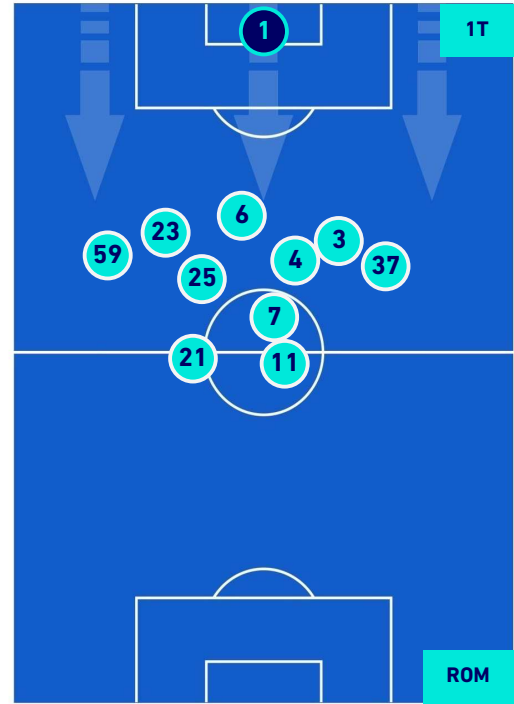

LAZIO

1-0

ROMA

POSIZIONI MEDIE POSSESSO PALLA [avversario]

Legenda:

1^ Sostituzione	Giocatore Entrato	Giocatore Uscito
2^ Sostituzione	Giocatore Entrato	Giocatore Uscito
3^ Sostituzione	Giocatore Entrato	Giocatore Uscito
4^ Sostituzione	Giocatore Entrato	Giocatore Uscito
5^ Sostituzione	Giocatore Entrato	Giocatore Uscito
	Giocatore Entrato in sostituzione di	Giocatore Uscito
	Giocatore Entrato in sostituzione di	Giocatore Uscito
	Giocatore Entrato in sostituzione di	Giocatore Uscito
	Giocatore Entrato in sostituzione di	Giocatore Uscito
	Giocatore Entrato in sostituzione di	Giocatore Uscito