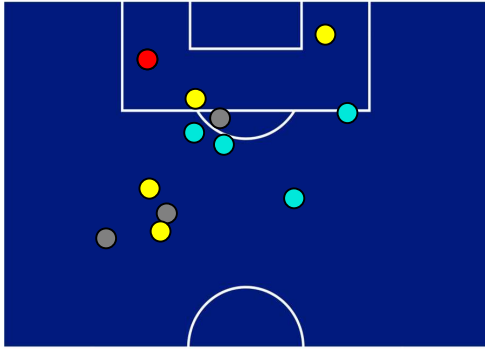

LAZIO

1-0

ROMA

BARICENTRO 1° TEMPO

BARICENTRO 2° TEMPO

LAZIO

1-0

ROMA

BARICENTRO POSSESSO PROPRIO

BARICENTRO POSSESSO AVVERSAIO

LAZIO

1-0

ROMA

ZONE DI TIRO

1	Gol	0
5	In porta	3
3	Fuori Porta	3
4	Respinto	2

CROSS IN GIOCO

0	Cross utili	0
8	Cross totali	6
0	Accuratezza (%)	0

TOCCHI PALLA

924	Palloni giocati totali	518
226	DIFESA	239
492	CENTROCAMPO	199
206	ATTACCO	80

15	Tocchi area avversaria		16
FELIPE ANDERSON	4	3	B. CRISTANTE
PEDRO	4	2	A. BELOTTI
M. ZACCAGNI	3	2	R. IBANEZ