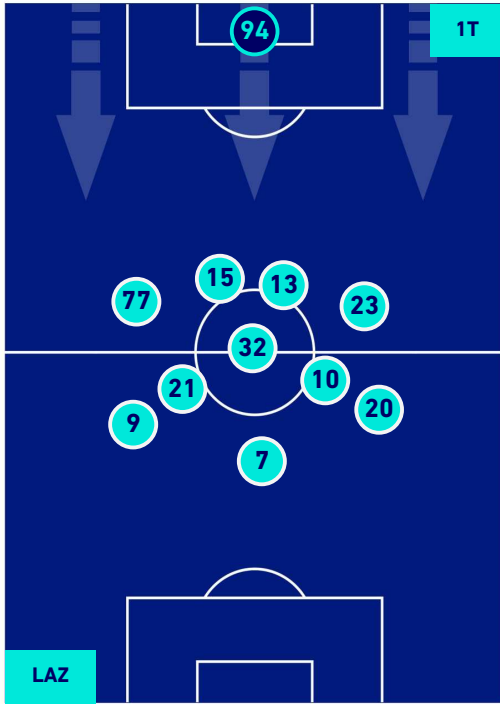

LAZIO

1-0

ROMA

POSIZIONI MEDIE POSSESSO PALLA [avversario]

Legenda:

1^ Sostituzione	Giocatore Entrato	Giocatore Uscito
2^ Sostituzione	Giocatore Entrato	Giocatore Uscito
3^ Sostituzione	Giocatore Entrato	Giocatore Uscito
4^ Sostituzione	Giocatore Entrato	Giocatore Uscito
5^ Sostituzione	Giocatore Entrato	Giocatore Uscito
	Giocatore Entrato in sostituzione di	Giocatore Uscito
	Giocatore Entrato in sostituzione di	Giocatore Uscito
	Giocatore Entrato in sostituzione di	Giocatore Uscito
	Giocatore Entrato in sostituzione di	Giocatore Uscito
	Giocatore Entrato in sostituzione di	Giocatore Uscito