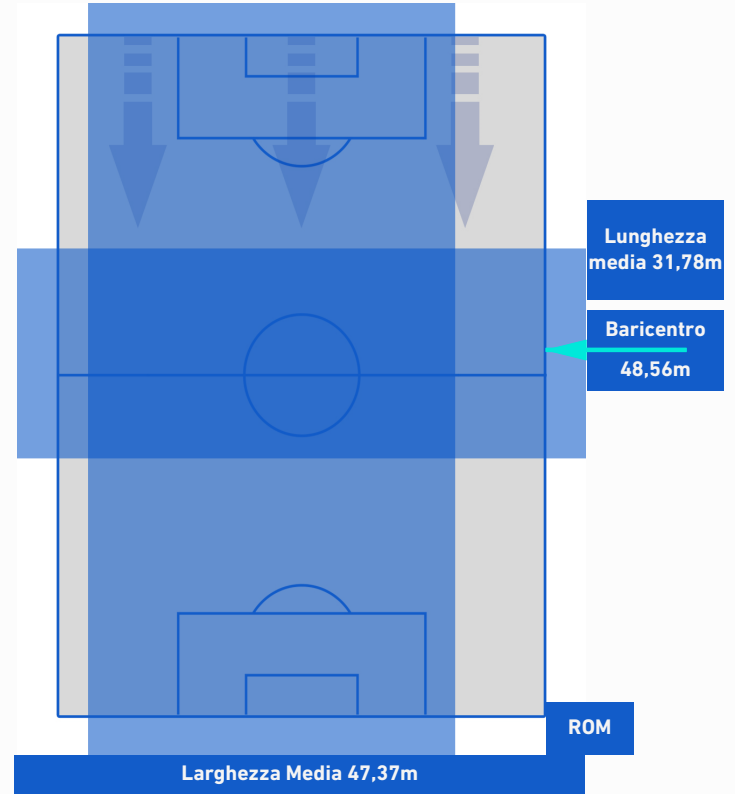

LAZIO

1-0

ROMA

POSIZIONI MEDIE POSSESSO PALLA [avversario]

Legenda:

- | | | |
|-----------------|--------------------------------------|------------------|
| 1^ Sostituzione | Giocatore Entrato | Giocatore Uscito |
| 2^ Sostituzione | Giocatore Entrato | Giocatore Uscito |
| 3^ Sostituzione | Giocatore Entrato | Giocatore Uscito |
| 4^ Sostituzione | Giocatore Entrato | Giocatore Uscito |
| 5^ Sostituzione | Giocatore Entrato | Giocatore Uscito |
| | Giocatore Entrato in sostituzione di | Giocatore Uscito |
| | Giocatore Entrato in sostituzione di | Giocatore Uscito |
| | Giocatore Entrato in sostituzione di | Giocatore Uscito |
| | Giocatore Entrato in sostituzione di | Giocatore Uscito |
| | Giocatore Entrato in sostituzione di | Giocatore Uscito |

LAZIO

1-0

ROMA

BARICENTRO 1° TEMPO

BARICENTRO 2° TEMPO

LAZIO

1-0

ROMA

BARICENTRO POSSESSO PROPRIO

BARICENTRO POSSESSO AVVERSAIO

LAZIO

1-0

ROMA

ZONE DI TIRO

1	Gol	0
5	In porta	3
3	Fuori Porta	3
4	Respinto	2

CROSS IN GIOCO