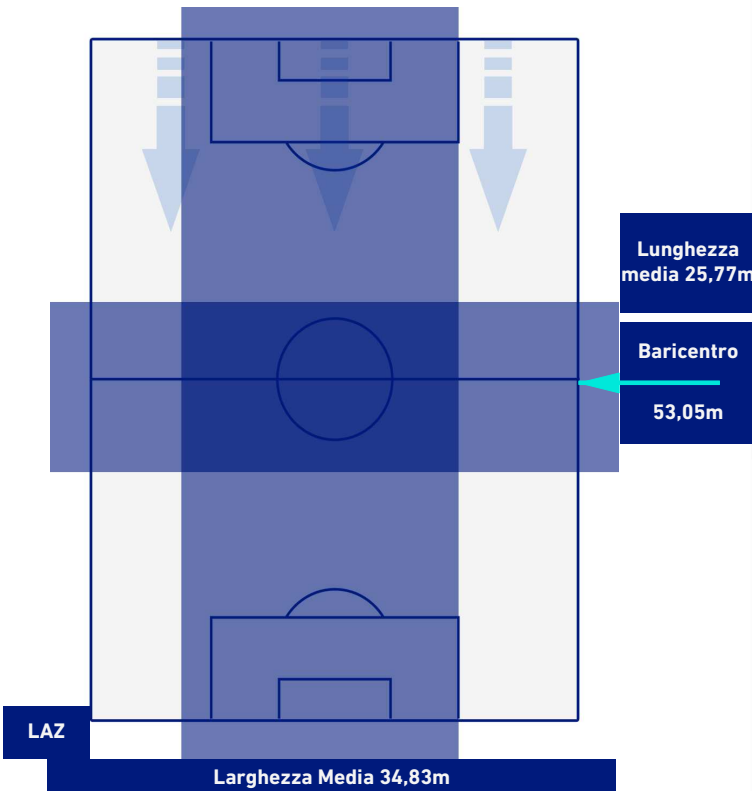

LAZIO

1-0

ROMA

POSIZIONI MEDIE POSSESSO PALLA [avversario]

Legenda:

- | | | |
|-----------------|--------------------------------------|------------------|
| 1^ Sostituzione | Giocatore Entrato | Giocatore Uscito |
| 2^ Sostituzione | Giocatore Entrato | Giocatore Uscito |
| 3^ Sostituzione | Giocatore Entrato | Giocatore Uscito |
| 4^ Sostituzione | Giocatore Entrato | Giocatore Uscito |
| 5^ Sostituzione | Giocatore Entrato | Giocatore Uscito |
| | Giocatore Entrato in sostituzione di | Giocatore Uscito |
| | Giocatore Entrato in sostituzione di | Giocatore Uscito |
| | Giocatore Entrato in sostituzione di | Giocatore Uscito |
| | Giocatore Entrato in sostituzione di | Giocatore Uscito |
| | Giocatore Entrato in sostituzione di | Giocatore Uscito |

LAZIO

1-0

ROMA

BARICENTRO 1° TEMPO

BARICENTRO 2° TEMPO

LAZIO

1-0

ROMA

BARICENTRO POSSESSO PROPRIO

BARICENTRO POSSESSO AVVERSAIO

LAZIO

1-0

ROMA

ZONE DI TIRO

1	Gol	0
5	In porta	3
3	Fuori Porta	3
4	Respinto	2

CROSS IN GIOCO