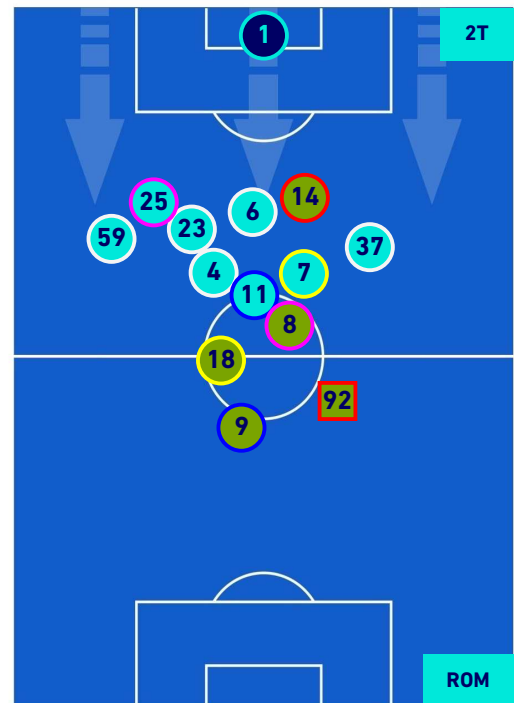

LAZIO

1-0

ROMA

POSIZIONI MEDIE POSSESSO PALLA [avversario]

Legenda:

1^ Sostituzione	Giocatore Entrato	Giocatore Uscito
2^ Sostituzione	Giocatore Entrato	Giocatore Uscito
3^ Sostituzione	Giocatore Entrato	Giocatore Uscito
4^ Sostituzione	Giocatore Entrato	Giocatore Uscito
5^ Sostituzione	Giocatore Entrato	Giocatore Uscito
	Giocatore Entrato in sostituzione di	Giocatore Uscito
	Giocatore Entrato in sostituzione di	Giocatore Uscito
	Giocatore Entrato in sostituzione di	Giocatore Uscito
	Giocatore Entrato in sostituzione di	Giocatore Uscito
	Giocatore Entrato in sostituzione di	Giocatore Uscito