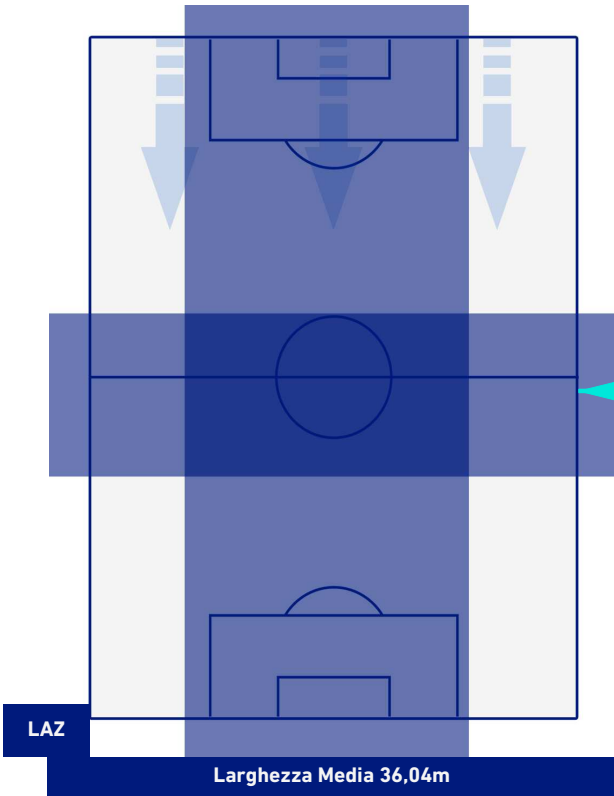

LAZIO

1-0

ROMA

BARICENTRO 1° TEMPO