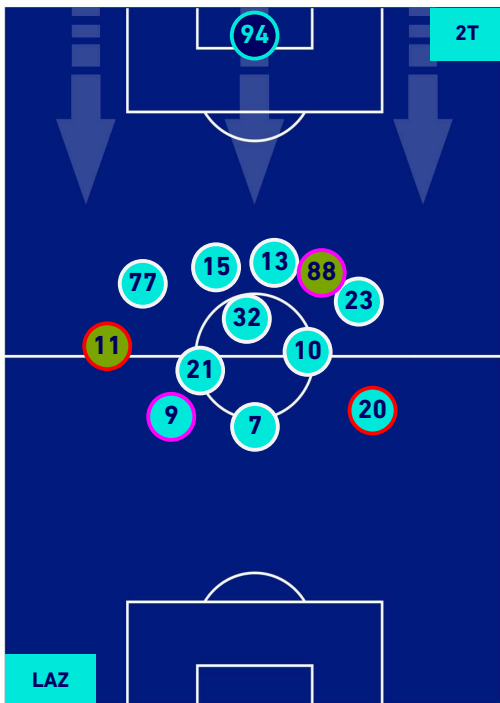

LAZIO

1-0

ROMA

POSIZIONI MEDIE POSSESSO PALLA [avversario]

Legenda:

1^ Sostituzione	Giocatore Entrato	Giocatore Uscito
2^ Sostituzione	Giocatore Entrato	Giocatore Uscito
3^ Sostituzione	Giocatore Entrato	Giocatore Uscito
4^ Sostituzione	Giocatore Entrato	Giocatore Uscito
5^ Sostituzione	Giocatore Entrato	Giocatore Uscito
	Giocatore Entrato in sostituzione di	Giocatore Uscito
	Giocatore Entrato in sostituzione di	Giocatore Uscito
	Giocatore Entrato in sostituzione di	Giocatore Uscito
	Giocatore Entrato in sostituzione di	Giocatore Uscito
	Giocatore Entrato in sostituzione di	Giocatore Uscito