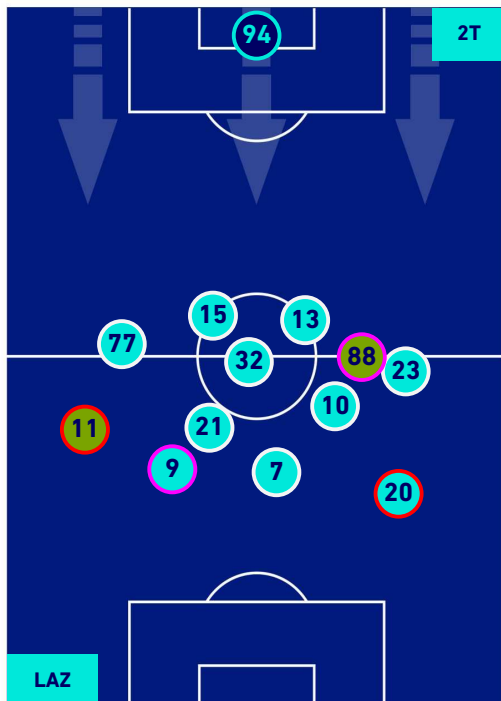

POSIZIONI MEDIE

Legenda:

- | | | |
|-----------------|--------------------------------------|------------------|
| 1ª Sostituzione | Giocatore Entrato | Giocatore Uscito |
| 2ª Sostituzione | Giocatore Entrato | Giocatore Uscito |
| 3ª Sostituzione | Giocatore Entrato | Giocatore Uscito |
| 4ª Sostituzione | Giocatore Entrato | Giocatore Uscito |
| 5ª Sostituzione | Giocatore Entrato | Giocatore Uscito |
| | Giocatore Entrato in sostituzione di | Giocatore Uscito |
| | Giocatore Entrato in sostituzione di | Giocatore Uscito |
| | Giocatore Entrato in sostituzione di | Giocatore Uscito |
| | Giocatore Entrato in sostituzione di | Giocatore Uscito |

LAZIO

1-0

ROMA

POSIZIONI MEDIE POSSESSO PALLA [proprio]

Legenda:

- | | | |
|-----------------|--------------------------------------|------------------|
| 1ª Sostituzione | Giocatore Entrato | Giocatore Uscito |
| 2ª Sostituzione | Giocatore Entrato | Giocatore Uscito |
| 3ª Sostituzione | Giocatore Entrato | Giocatore Uscito |
| 4ª Sostituzione | Giocatore Entrato | Giocatore Uscito |
| 5ª Sostituzione | Giocatore Entrato | Giocatore Uscito |
| | Giocatore Entrato in sostituzione di | Giocatore Uscito |
| | Giocatore Entrato in sostituzione di | Giocatore Uscito |
| | Giocatore Entrato in sostituzione di | Giocatore Uscito |
| | Giocatore Entrato in sostituzione di | Giocatore Uscito |
| | Giocatore Entrato in sostituzione di | Giocatore Uscito |