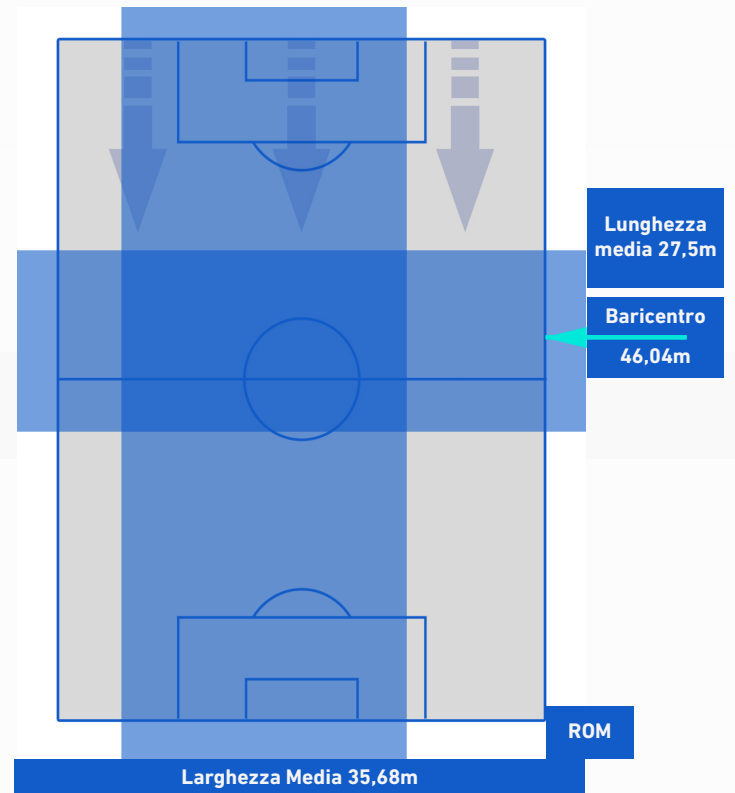

LAZIO

1-0

ROMA

POSIZIONI MEDIE POSSESSO PALLA [avversario]

Legenda:

- | | | |
|-----------------|--------------------------------------|------------------|
| 1^ Sostituzione | Giocatore Entrato | Giocatore Uscito |
| 2^ Sostituzione | Giocatore Entrato | Giocatore Uscito |
| 3^ Sostituzione | Giocatore Entrato | Giocatore Uscito |
| 4^ Sostituzione | Giocatore Entrato | Giocatore Uscito |
| 5^ Sostituzione | Giocatore Entrato | Giocatore Uscito |
| | Giocatore Entrato in sostituzione di | Giocatore Uscito |
| | Giocatore Entrato in sostituzione di | Giocatore Uscito |
| | Giocatore Entrato in sostituzione di | Giocatore Uscito |
| | Giocatore Entrato in sostituzione di | Giocatore Uscito |
| | Giocatore Entrato in sostituzione di | Giocatore Uscito |

LAZIO

1-0

ROMA

BARICENTRO 1° TEMPO

BARICENTRO 2° TEMPO

LAZIO

1-0

ROMA

BARICENTRO POSSESSO PROPRIO

BARICENTRO POSSESSO AVVERSAIO

LAZIO

1-0

ROMA

ZONE DI TIRO

1	Gol	0
5	In porta	3
3	Fuori Porta	3
4	Respinto	2

CROSS IN GIOCO