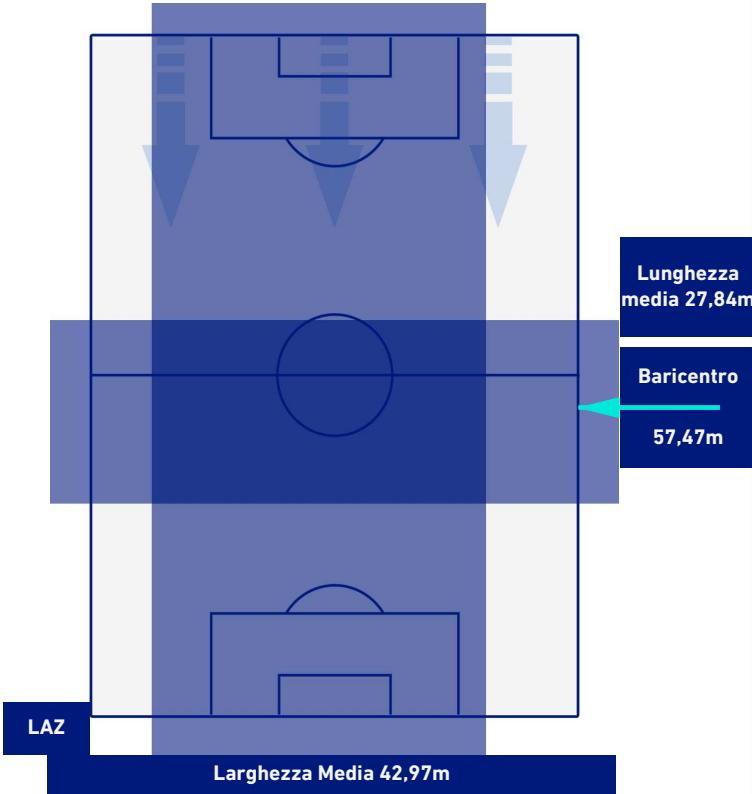

BARICENTRO POSSESSO PROPRIO

BARICENTRO POSSESSO AVVERSAIO

LAZIO

1-0

ROMA

ZONE DI TIRO

1	Gol	0
5	In porta	3
3	Fuori Porta	3
4	Respinto	2

CROSS IN GIOCO