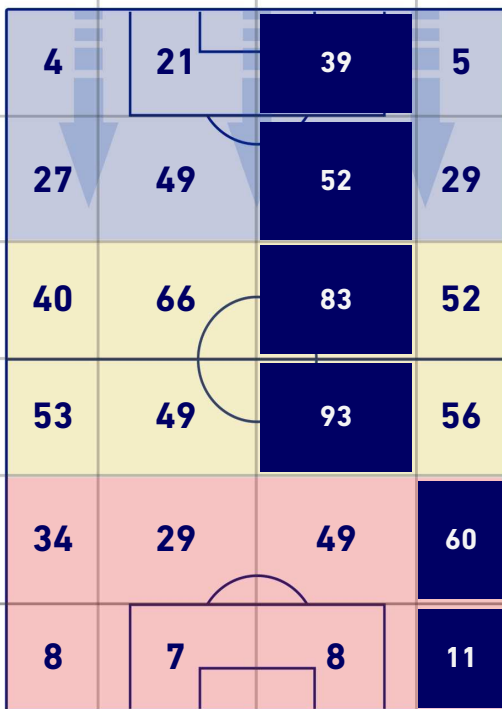

LAZIO

1-0

ROMA

BARICENTRO 1° TEMPO

BARICENTRO 2° TEMPO

LAZIO

1-0

ROMA

BARICENTRO POSSESSO PROPRIO

BARICENTRO POSSESSO AVVERSAIO

LAZIO

1-0

ROMA

ZONE DI TIRO

1	Gol	0
5	In porta	3
3	Fuori Porta	3
4	Respinto	2

CROSS IN GIOCO

0	Cross utili	0
8	Cross totali	6
0	Accuratezza (%)	0

TOCCHI PALLA

924	Palloni giocati totali	518
226	DIFESA	239
492	CENTROCAMPO	199
206	ATTACCO	80

15	Tocchi area avversaria		16
FELIPE ANDERSON	4	3	B. CRISTANTE
PEDRO	4	2	A. BELOTTI
M. ZACCAGNI	3	2	R. IBANEZ