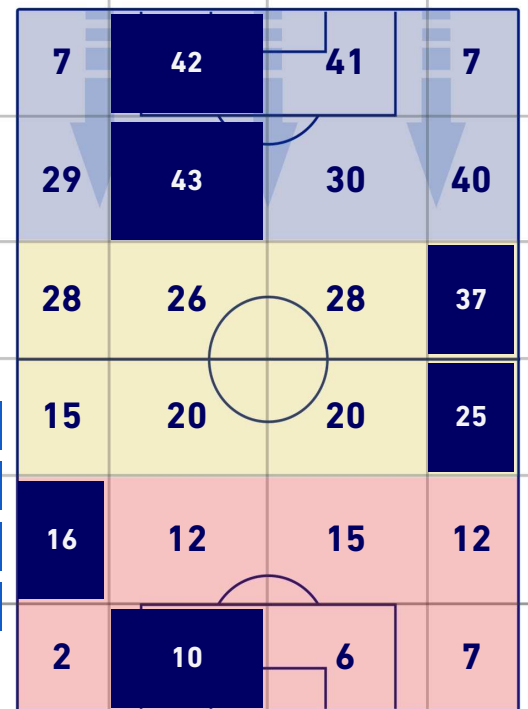

BARICENTRO POSSESSO PROPRIO

BARICENTRO POSSESSO AVVERSAIO

LAZIO

1-0

ROMA

ZONE DI TIRO

1	Gol	0
5	In porta	3
3	Fuori Porta	3
4	Respinto	2

CROSS IN GIOCO

0	Cross utili	0
8	Cross totali	6
0	Accuratezza (%)	0

TOCCHI PALLA

924	Palloni giocati totali	518
226	DIFESA	239
492	CENTROCAMPO	199
206	ATTACCO	80

15	Tocchi area avversaria		16
FELIPE ANDERSON	4	3	B. CRISTANTE
PEDRO	4	2	A. BELOTTI
M. ZACCAGNI	3	2	R. IBANEZ