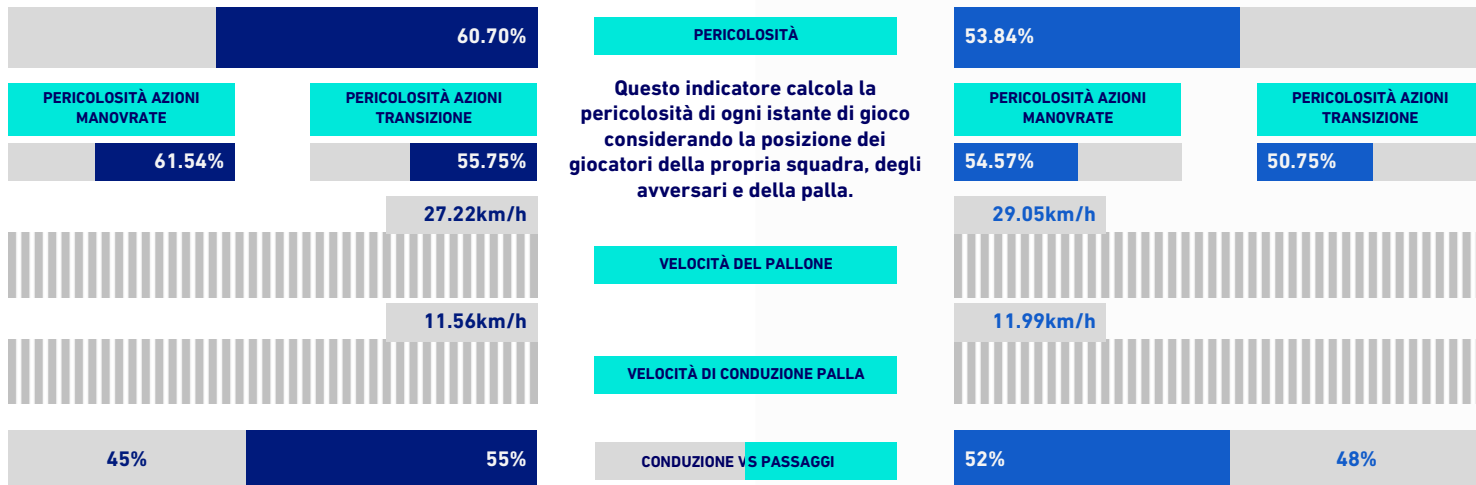

LAZIO

1-0

ROMA

VIRTUAL COACH

INDICATORI DI SQUADRA

RECORDMEN

INDICE DI VERTICALITÀ

Numero di giocatori avversari superati da un passaggio verticale. Calcolato solo se il passaggio è andato a buon fine. Dà idea di quanto un giocatore tenda a superare le linee di pressione avversarie.