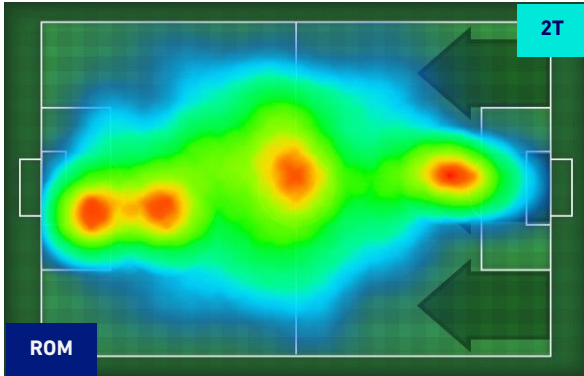

## HEATMAP

ROMA

0-1

LAZIO

## POSIZIONI MEDIE

Legenda:

- |                 |                                      |                  |
|-----------------|--------------------------------------|------------------|
| 1ª Sostituzione | Giocatore Entrato                    | Giocatore Uscito |
| 2ª Sostituzione | Giocatore Entrato                    | Giocatore Uscito |
| 3ª Sostituzione | Giocatore Entrato                    | Giocatore Uscito |
| 4ª Sostituzione | Giocatore Entrato                    | Giocatore Uscito |
| 5ª Sostituzione | Giocatore Entrato                    | Giocatore Uscito |
|                 | Giocatore Entrato in sostituzione di | Giocatore Uscito |
|                 | Giocatore Entrato in sostituzione di | Giocatore Uscito |
|                 | Giocatore Entrato in sostituzione di | Giocatore Uscito |
|                 | Giocatore Entrato in sostituzione di | Giocatore Uscito |
|                 | Giocatore Entrato in sostituzione di | Giocatore Uscito |