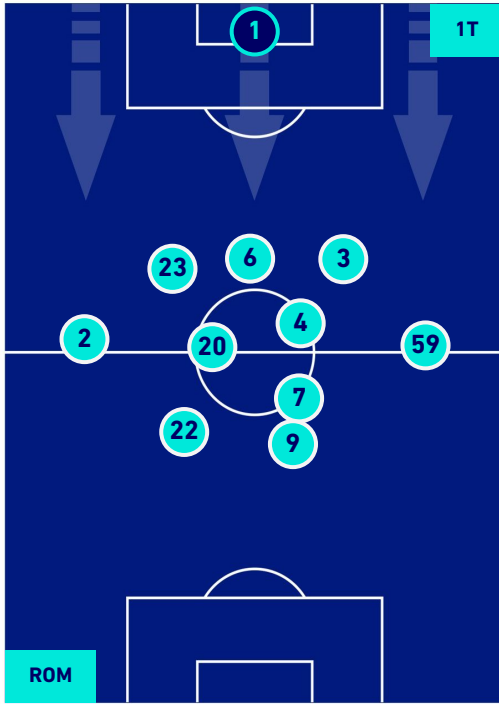

## HEATMAP

ROMA

0-1

LAZIO

## POSIZIONI MEDIE

Legenda:

- |                 |                                      |                  |
|-----------------|--------------------------------------|------------------|
| 1ª Sostituzione | Giocatore Entrato                    | Giocatore Uscito |
| 2ª Sostituzione | Giocatore Entrato                    | Giocatore Uscito |
| 3ª Sostituzione | Giocatore Entrato                    | Giocatore Uscito |
| 4ª Sostituzione | Giocatore Entrato                    | Giocatore Uscito |
| 5ª Sostituzione | Giocatore Entrato                    | Giocatore Uscito |
|                 | Giocatore Entrato in sostituzione di | Giocatore Uscito |
|                 | Giocatore Entrato in sostituzione di | Giocatore Uscito |
|                 | Giocatore Entrato in sostituzione di | Giocatore Uscito |
|                 | Giocatore Entrato in sostituzione di | Giocatore Uscito |
|                 | Giocatore Entrato in sostituzione di | Giocatore Uscito |