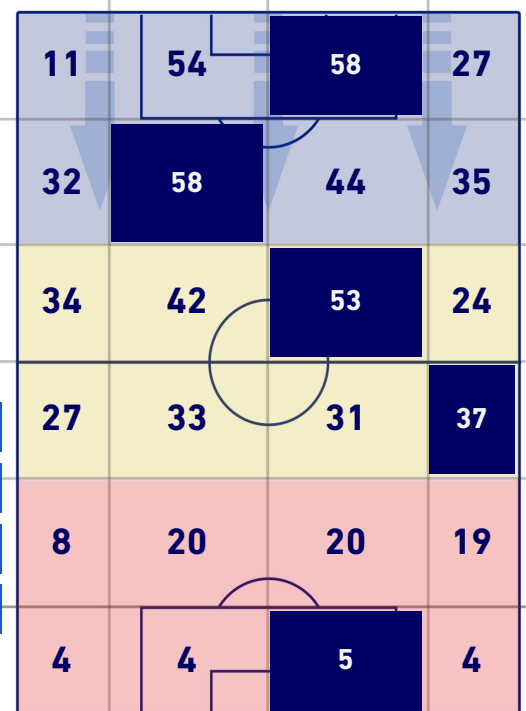

## CROSS IN GIOCO

7	Cross utili	0
21	Cross totali	1
33	Accuratezza (%)	0

## TOCCHI PALLA

863	Palloni giocati totali	684
266	DIFESA	319
401	CENTROCAMPO	281
196	ATTACCO	84

31	Tocchi area avversaria		9
N. ZANIOLO	9	4	M. ZACCAGNI
C. SMALLING	6	3	FELIPE ANDERSON
C. VOLPATO	5	1	M. CANCELLIERI