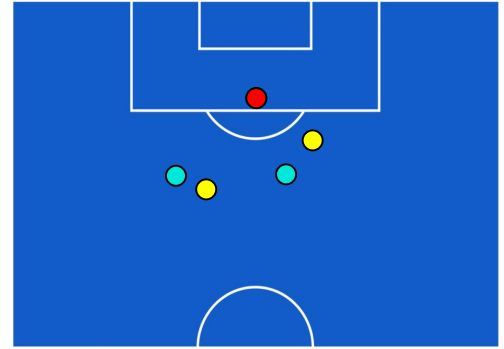

Roma 06/11/2022 STADIO OLIMPICO - 18:00

ROMA

0-1

LAZIO

ZONE DI TIRO

0	Gol	1
2	In porta	3
4	Fuori Porta	0
2	Respinto	2

CROSS IN GIOCO

7	Cross utili	0
21	Cross totali	1
33	Accuratezza (%)	0

TOCCHI PALLA

863	Palloni giocati totali	684
266	DIFESA	319
401	CENTROCAMPO	281
196	ATTACCO	84

31	Tocchi area avversaria		9
N. ZANIOLO	9	4	M. ZACCAGNI
C. SMALLING	6	3	FELIPE ANDERSON
C. VOLPATO	5	1	M. CANCELLIERI