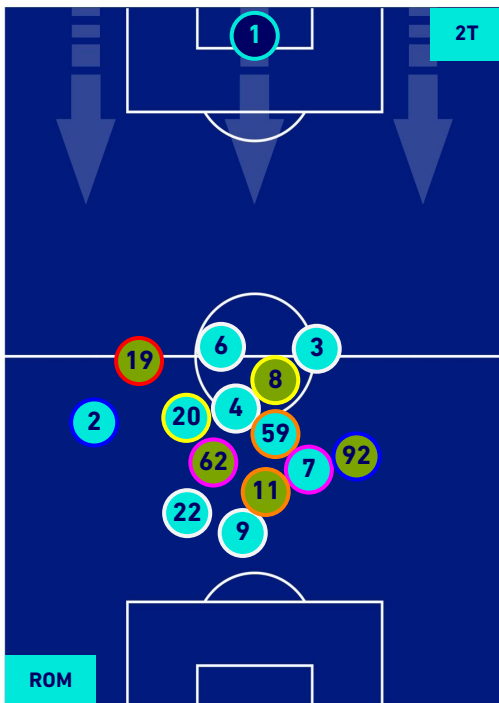

## HEATMAP

ROMA

0-1

LAZIO

## POSIZIONI MEDIE

Legenda:

- |                 |                                      |                  |
|-----------------|--------------------------------------|------------------|
| 1ª Sostituzione | Giocatore Entrato                    | Giocatore Uscito |
| 2ª Sostituzione | Giocatore Entrato                    | Giocatore Uscito |
| 3ª Sostituzione | Giocatore Entrato                    | Giocatore Uscito |
| 4ª Sostituzione | Giocatore Entrato                    | Giocatore Uscito |
| 5ª Sostituzione | Giocatore Entrato                    | Giocatore Uscito |
|                 | Giocatore Entrato in sostituzione di | Giocatore Uscito |
|                 | Giocatore Entrato in sostituzione di | Giocatore Uscito |
|                 | Giocatore Entrato in sostituzione di | Giocatore Uscito |
|                 | Giocatore Entrato in sostituzione di | Giocatore Uscito |
|                 | Giocatore Entrato in sostituzione di | Giocatore Uscito |