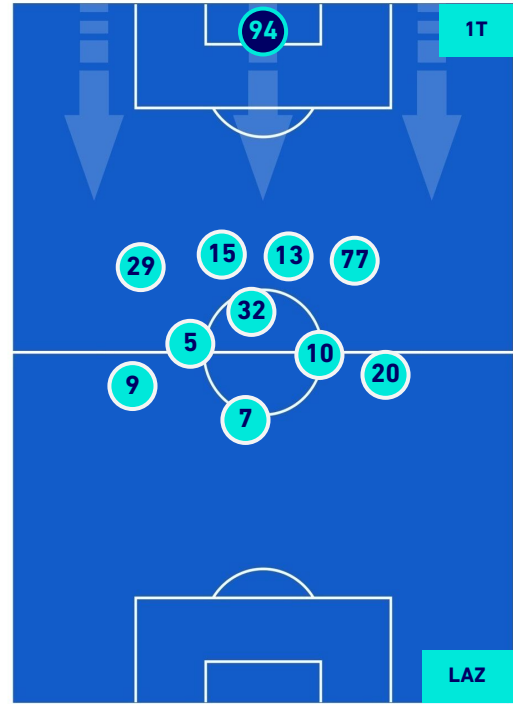

## POSIZIONI MEDIE POSSESSO PALLA [proprio]

Legenda:

- 1^ Sostituzione
- Giocatore Entrato
- Giocatore Uscito
- 2^ Sostituzione
- Giocatore Entrato
- Giocatore Uscito
- 3^ Sostituzione
- Giocatore Entrato
- Giocatore Uscito
- 4^ Sostituzione
- Giocatore Entrato
- Giocatore Uscito
- 5^ Sostituzione
- Giocatore Entrato
- Giocatore Uscito

## POSIZIONI MEDIE POSSESSO PALLA [avversario]

Legenda:

- 1ª Sostituzione
- Giocatore Entrato
- Giocatore Uscito
- Giocatore Uscito
- 2ª Sostituzione
- Giocatore Entrato
- Giocatore Uscito
- Giocatore Uscito
- 3ª Sostituzione
- Giocatore Entrato
- Giocatore Uscito
- Giocatore Uscito
- 4ª Sostituzione
- Giocatore Entrato
- Giocatore Uscito
- Giocatore Uscito
- 5ª Sostituzione
- Giocatore Entrato
- Giocatore Uscito