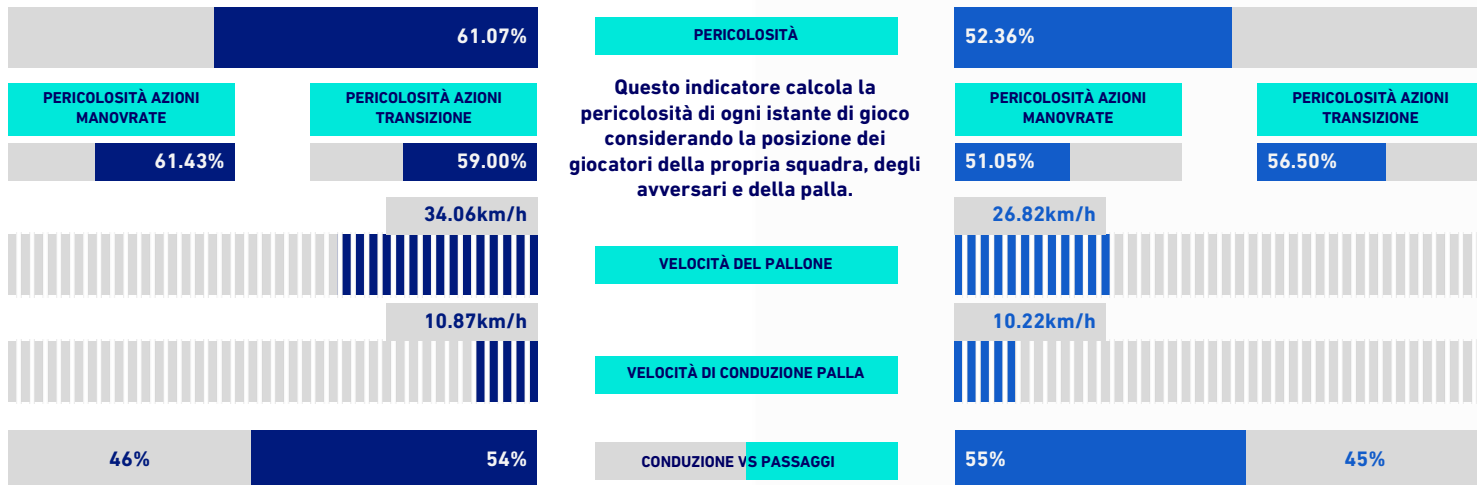

ROMA

0-1

LAZIO

## VIRTUAL COACH

### INDICATORI DI SQUADRA