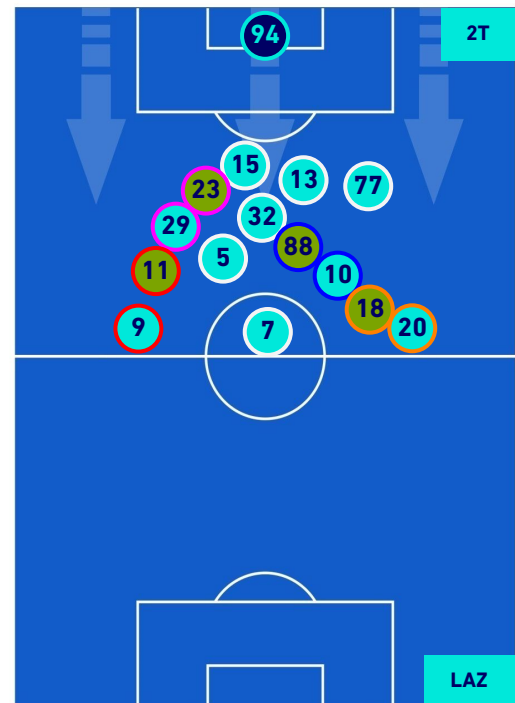

## HEATMAP

ROMA

0-1

LAZIO

## POSIZIONI MEDIE

Legenda:

- |                 |                                      |                  |
|-----------------|--------------------------------------|------------------|
| 1ª Sostituzione | Giocatore Entrato                    | Giocatore Uscito |
| 2ª Sostituzione | Giocatore Entrato                    | Giocatore Uscito |
| 3ª Sostituzione | Giocatore Entrato                    | Giocatore Uscito |
| 4ª Sostituzione | Giocatore Entrato                    | Giocatore Uscito |
| 5ª Sostituzione | Giocatore Entrato                    | Giocatore Uscito |
|                 | Giocatore Entrato in sostituzione di | Giocatore Uscito |
|                 | Giocatore Entrato in sostituzione di | Giocatore Uscito |
|                 | Giocatore Entrato in sostituzione di | Giocatore Uscito |
|                 | Giocatore Entrato in sostituzione di | Giocatore Uscito |
|                 | Giocatore Entrato in sostituzione di | Giocatore Uscito |