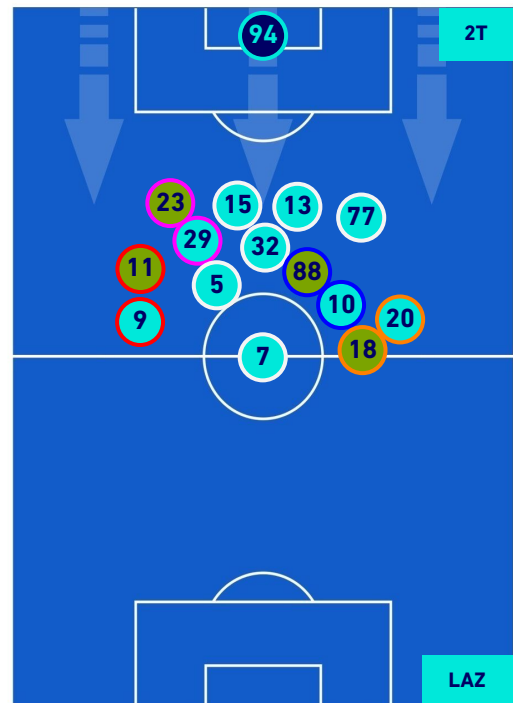

## POSIZIONI MEDIE POSSESSO PALLA [proprio]

Legenda:

- 1^ Sostituzione
- Giocatore Entrato
- Giocatore Uscito
- 2^ Sostituzione
- Giocatore Entrato
- Giocatore Uscito
- 3^ Sostituzione
- Giocatore Entrato
- Giocatore Uscito
- 4^ Sostituzione
- Giocatore Entrato
- Giocatore Uscito
- 5^ Sostituzione
- Giocatore Entrato
- Giocatore Uscito

- Giocatore Entrato in sostituzione di
- Giocatore Entrato
- Giocatore Entrato in sostituzione di
- Giocatore Entrato in sostituzione di
- Giocatore Entrato in sostituzione di

ROMA

0-1

LAZIO

## POSIZIONI MEDIE POSSESSO PALLA [avversario]

Legenda:

- 1ª Sostituzione
- Giocatore Entrato
- Giocatore Uscito
- Giocatore Uscito
- 2ª Sostituzione
- Giocatore Entrato
- Giocatore Uscito
- Giocatore Uscito
- 3ª Sostituzione
- Giocatore Entrato
- Giocatore Uscito
- Giocatore Uscito
- 4ª Sostituzione
- Giocatore Entrato
- Giocatore Uscito
- Giocatore Uscito
- 5ª Sostituzione
- Giocatore Entrato
- Giocatore Uscito