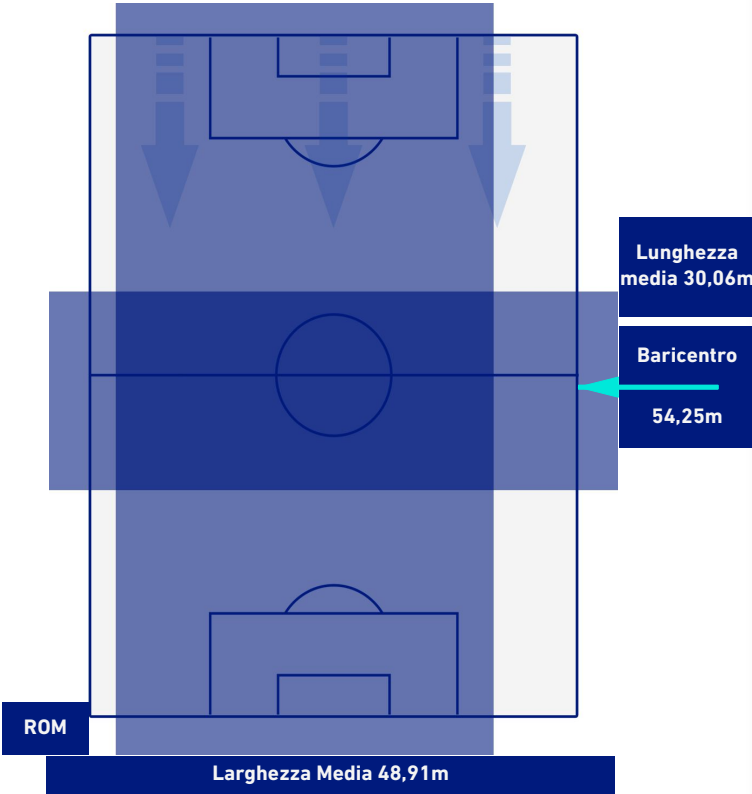

ROMA

0-1

LAZIO

BARICENTRO POSSESSO PROPRIO