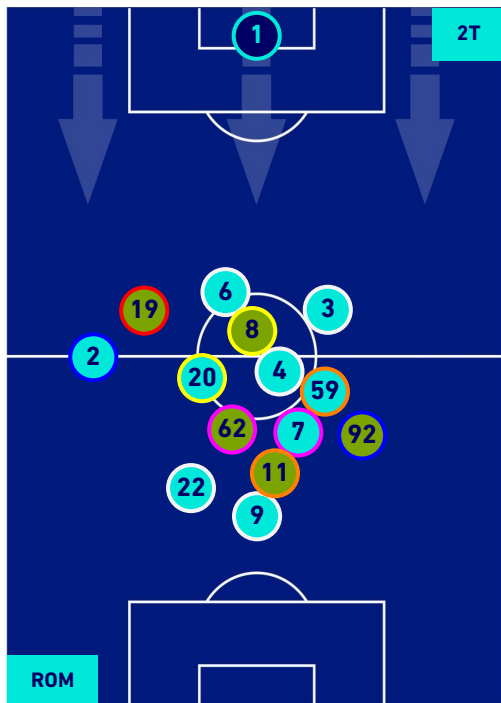

## POSIZIONI MEDIE POSSESSO PALLA [proprio]

Legenda:

- 1^ Sostituzione
- Giocatore Entrato
- Giocatore Uscito
- 2^ Sostituzione
- Giocatore Entrato
- Giocatore Uscito
- 3^ Sostituzione
- Giocatore Entrato
- Giocatore Uscito
- 4^ Sostituzione
- Giocatore Entrato
- Giocatore Uscito
- 5^ Sostituzione
- Giocatore Entrato
- Giocatore Uscito

## POSIZIONI MEDIE POSSESSO PALLA [avversario]

Legenda:

- 1ª Sostituzione
- Giocatore Entrato
- Giocatore Uscito
- Giocatore Uscito
- 2ª Sostituzione
- Giocatore Entrato
- Giocatore Uscito
- Giocatore Uscito
- 3ª Sostituzione
- Giocatore Entrato
- Giocatore Uscito
- Giocatore Uscito
- 4ª Sostituzione
- Giocatore Entrato
- Giocatore Uscito
- Giocatore Uscito
- 5ª Sostituzione
- Giocatore Entrato
- Giocatore Uscito