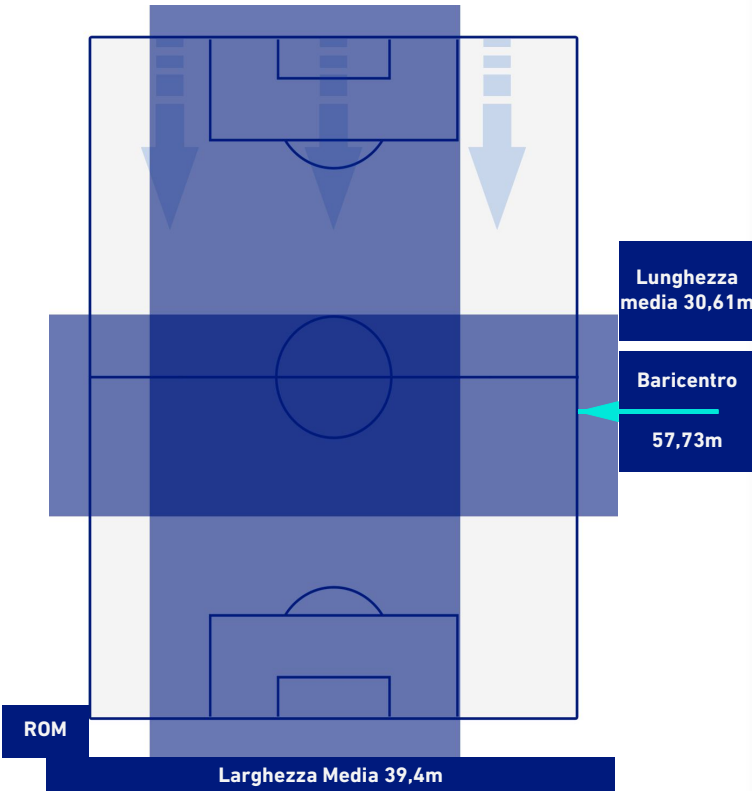

BARICENTRO POSSESSO AVVERSARIO