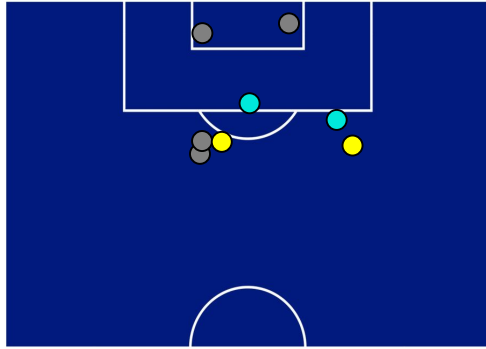

Roma 06/11/2022 STADIO OLIMPICO - 18:00

ROMA

0-1

LAZIO

ZONE DI TIRO

0	Gol	1
2	In porta	3
4	Fuori Porta	0
2	Respinto	2