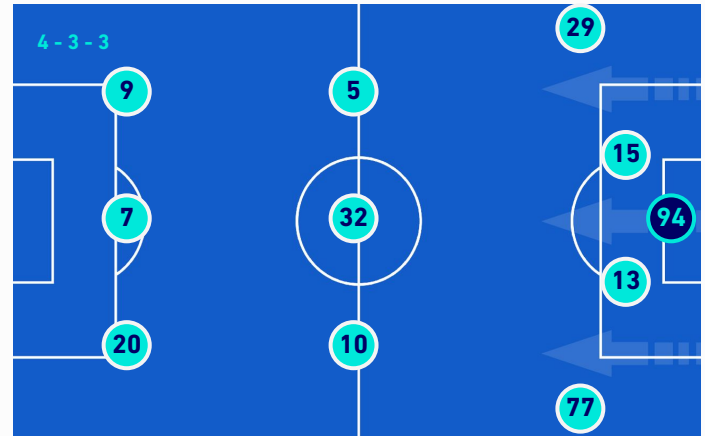

A disposizione

	LUIS MAXIMIANO	1
	MARIUS ADAMONIS	31
	GIL PATRIC	4
	MARCOS ANTONIO	6
	MATTEO CANCELLIERI	11
	DIMITRIJE KAMENOVIC	16
	CIRO IMMOBILE	17
	LUKA ROMERO	18
	ELSEID HYSAJ	23
	STEFAN RADU	26
	MARIO GILA	34
	TOMA BASIC	88

Allenatore: **MAURIZIO SARRI**

Quarto Uomo: **ANDREA COLOMBO**
V.A.R.: **PAOLO SILVIO MAZZOLENI**
A.V.A.R.: **GIACOMO PAGANESSI**