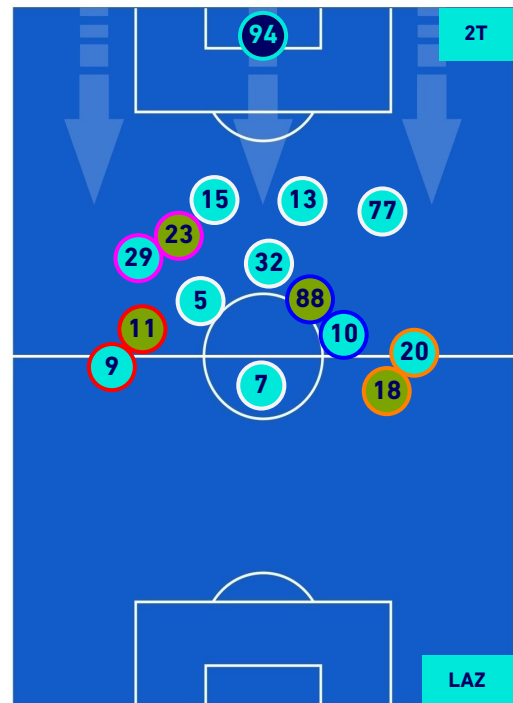

ROMA

0-1

LAZIO

POSIZIONI MEDIE POSSESSO PALLA [proprio]

Legenda:

- 1^ Sostituzione
- Giocatore Entrato
- Giocatore Uscito
- 2^ Sostituzione
- Giocatore Entrato
- Giocatore Uscito
- 3^ Sostituzione
- Giocatore Entrato
- Giocatore Uscito
- 4^ Sostituzione
- Giocatore Entrato
- Giocatore Uscito
- 5^ Sostituzione
- Giocatore Entrato
- Giocatore Uscito

- Giocatore Entrato in sostituzione di
- Giocatore Entrato
- Giocatore Entrato in sostituzione di
- Giocatore Entrato in sostituzione di
- Giocatore Entrato in sostituzione di