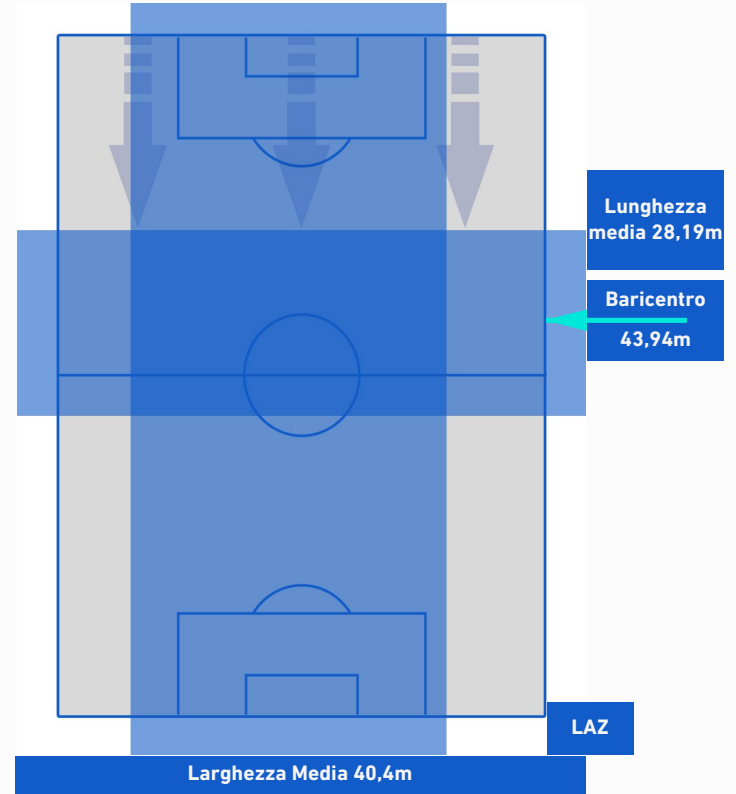

ROMA

0-1

LAZIO

BARICENTRO POSSESSO PROPRIO