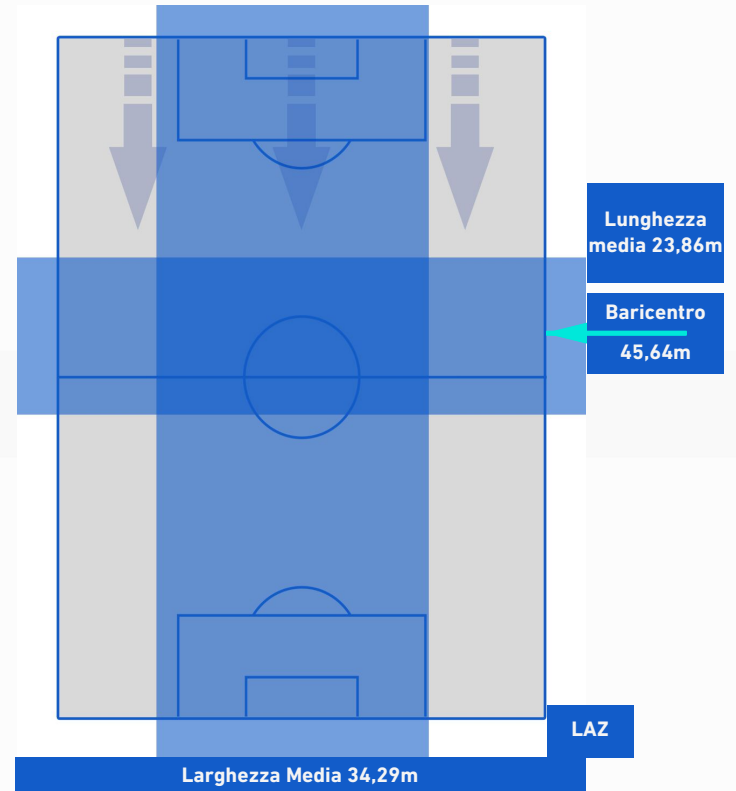

BARICENTRO POSSESSO AVVERSARIO