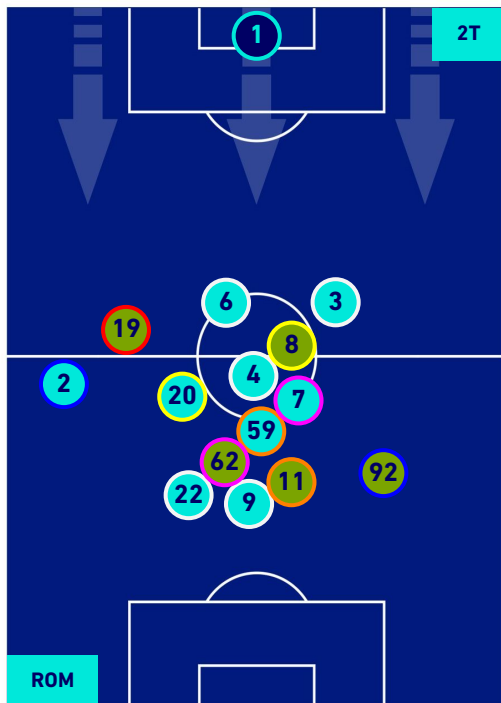

ROMA

0-1

LAZIO

POSIZIONI MEDIE POSSESSO PALLA [proprio]

Legenda:

- 1^ Sostituzione
- Giocatore Entrato
- Giocatore Uscito
- 2^ Sostituzione
- Giocatore Entrato
- Giocatore Uscito
- 3^ Sostituzione
- Giocatore Entrato
- Giocatore Uscito
- 4^ Sostituzione
- Giocatore Entrato
- Giocatore Uscito
- 5^ Sostituzione
- Giocatore Entrato
- Giocatore Uscito

- Giocatore Entrato in sostituzione di
- Giocatore Entrato
- Giocatore Entrato in sostituzione di
- Giocatore Entrato in sostituzione di
- Giocatore Entrato in sostituzione di