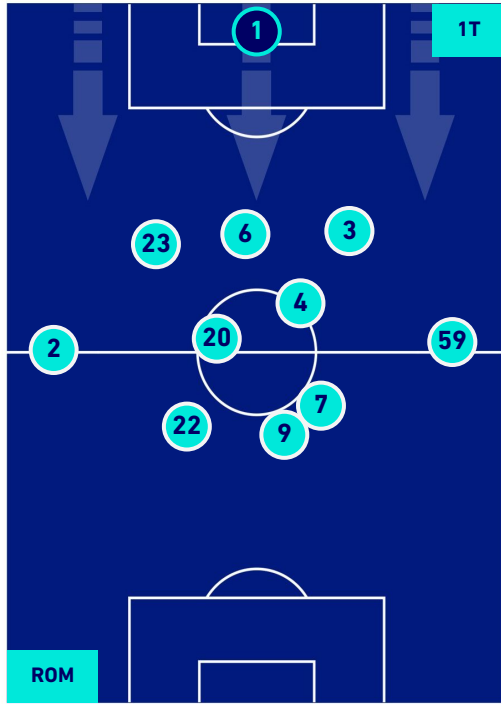

ROMA

0-1

LAZIO

POSIZIONI MEDIE POSSESSO PALLA [proprio]

Legenda:

- 1^ Sostituzione
- Giocatore Entrato
- Giocatore Uscito
- 2^ Sostituzione
- Giocatore Entrato
- Giocatore Uscito
- 3^ Sostituzione
- Giocatore Entrato
- Giocatore Uscito
- 4^ Sostituzione
- Giocatore Entrato
- Giocatore Uscito
- 5^ Sostituzione
- Giocatore Entrato
- Giocatore Uscito

- Giocatore Entrato in sostituzione di
- Giocatore Entrato
- Giocatore Entrato in sostituzione di
- Giocatore Entrato in sostituzione di
- Giocatore Entrato in sostituzione di